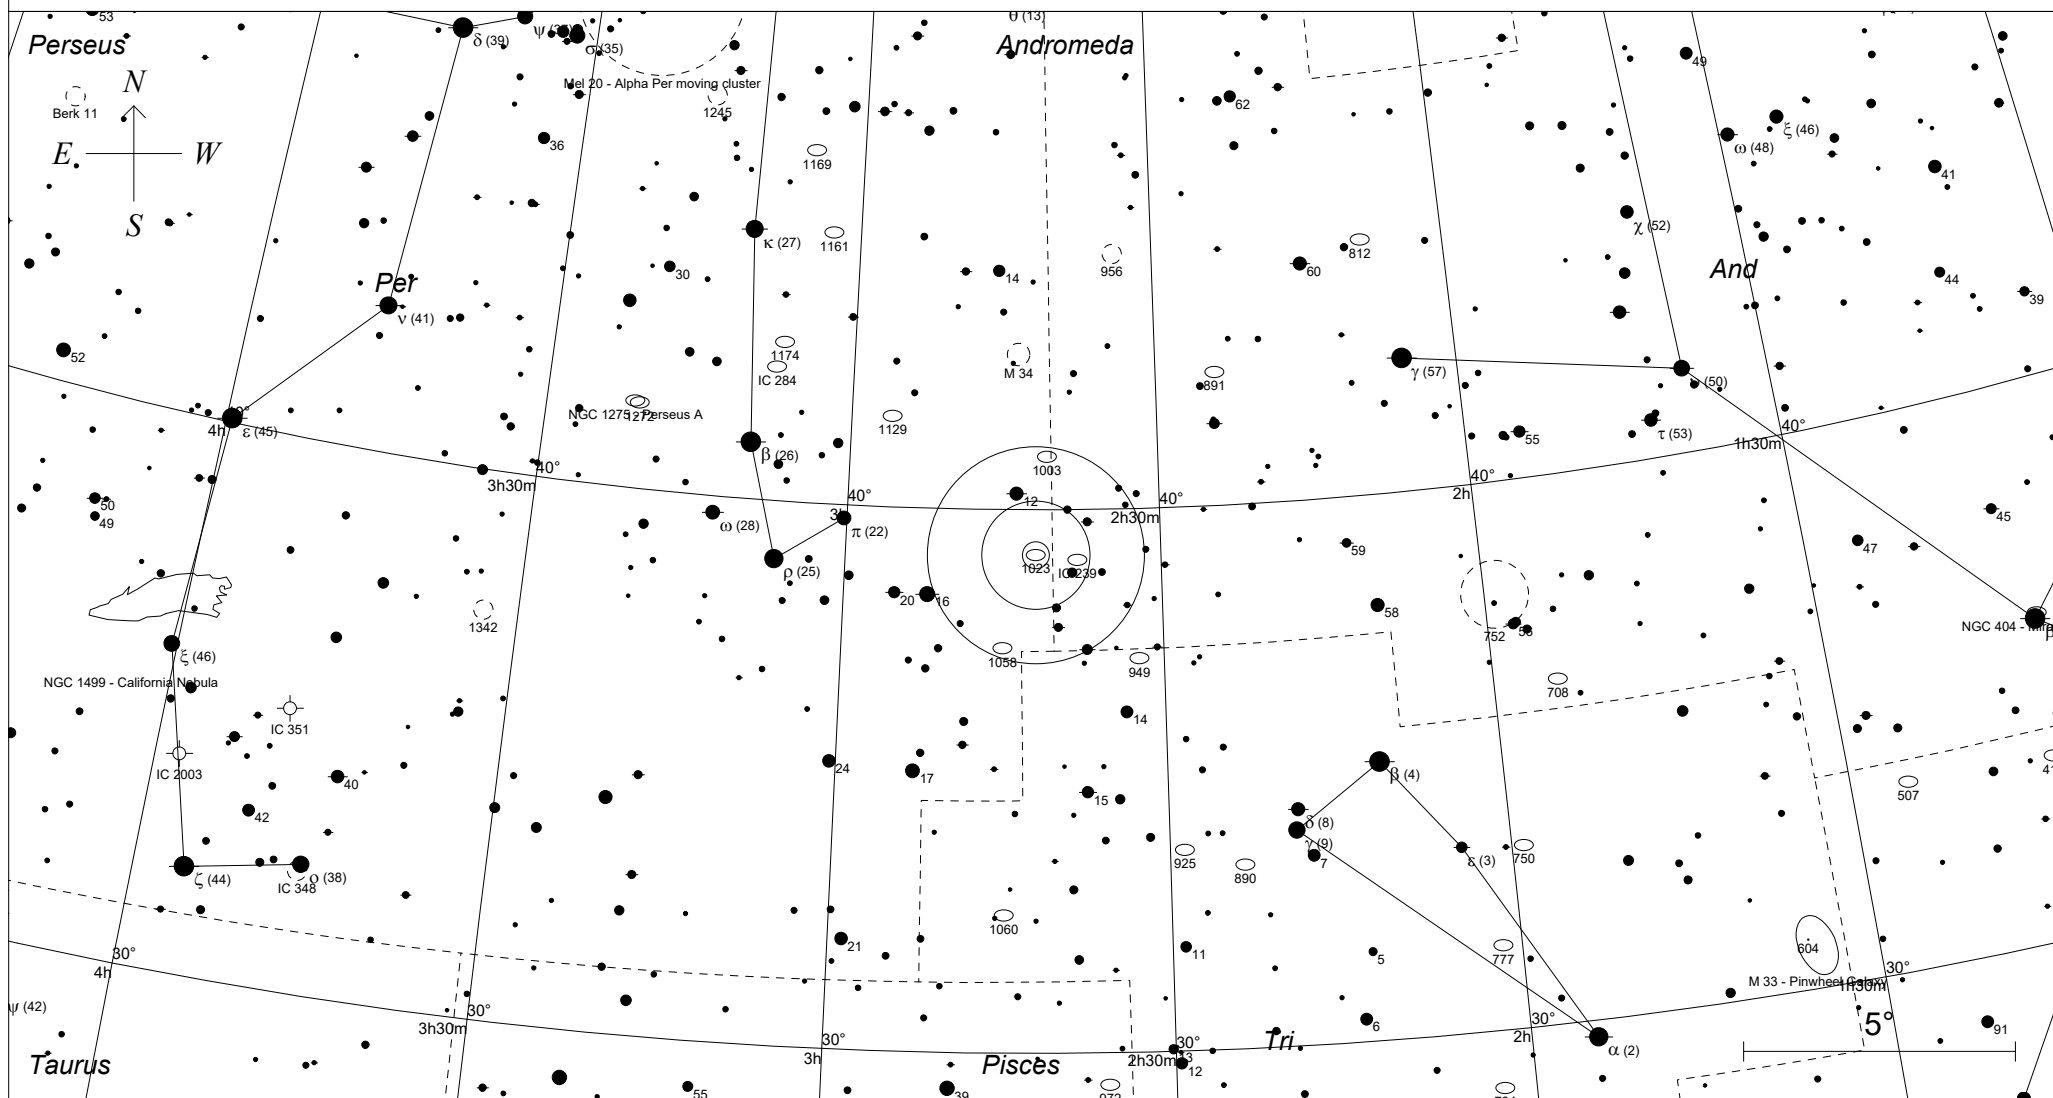

# NGC 1023 im Perseus

## STARS

- <3   · >7.5
- 4
- 5
- 6
- 7

## SYMBOLS

- |                 |                    |                |
|-----------------|--------------------|----------------|
| ● Multiple star | ☐ Dark nebula      | △ Radio source |
| ○ Variable star | ⊕ Globular cluster | × X-ray source |
| ☄ Comet         | ○ Open cluster     | ○ Other object |
| ☄ Galaxy        | ⊙ Planetary nebula |                |
| ☐ Bright nebula | ⊙ Quasar           |                |

Sterne bis 7.5 mag / DS-Objekte bis 12 mag  
FOV: 20°

Telradkarte erstellt mit SkyMap Pro 12  
Aufsuchkarte erstellt mit Guide 9.1

© 2023 Andreas Schnabel