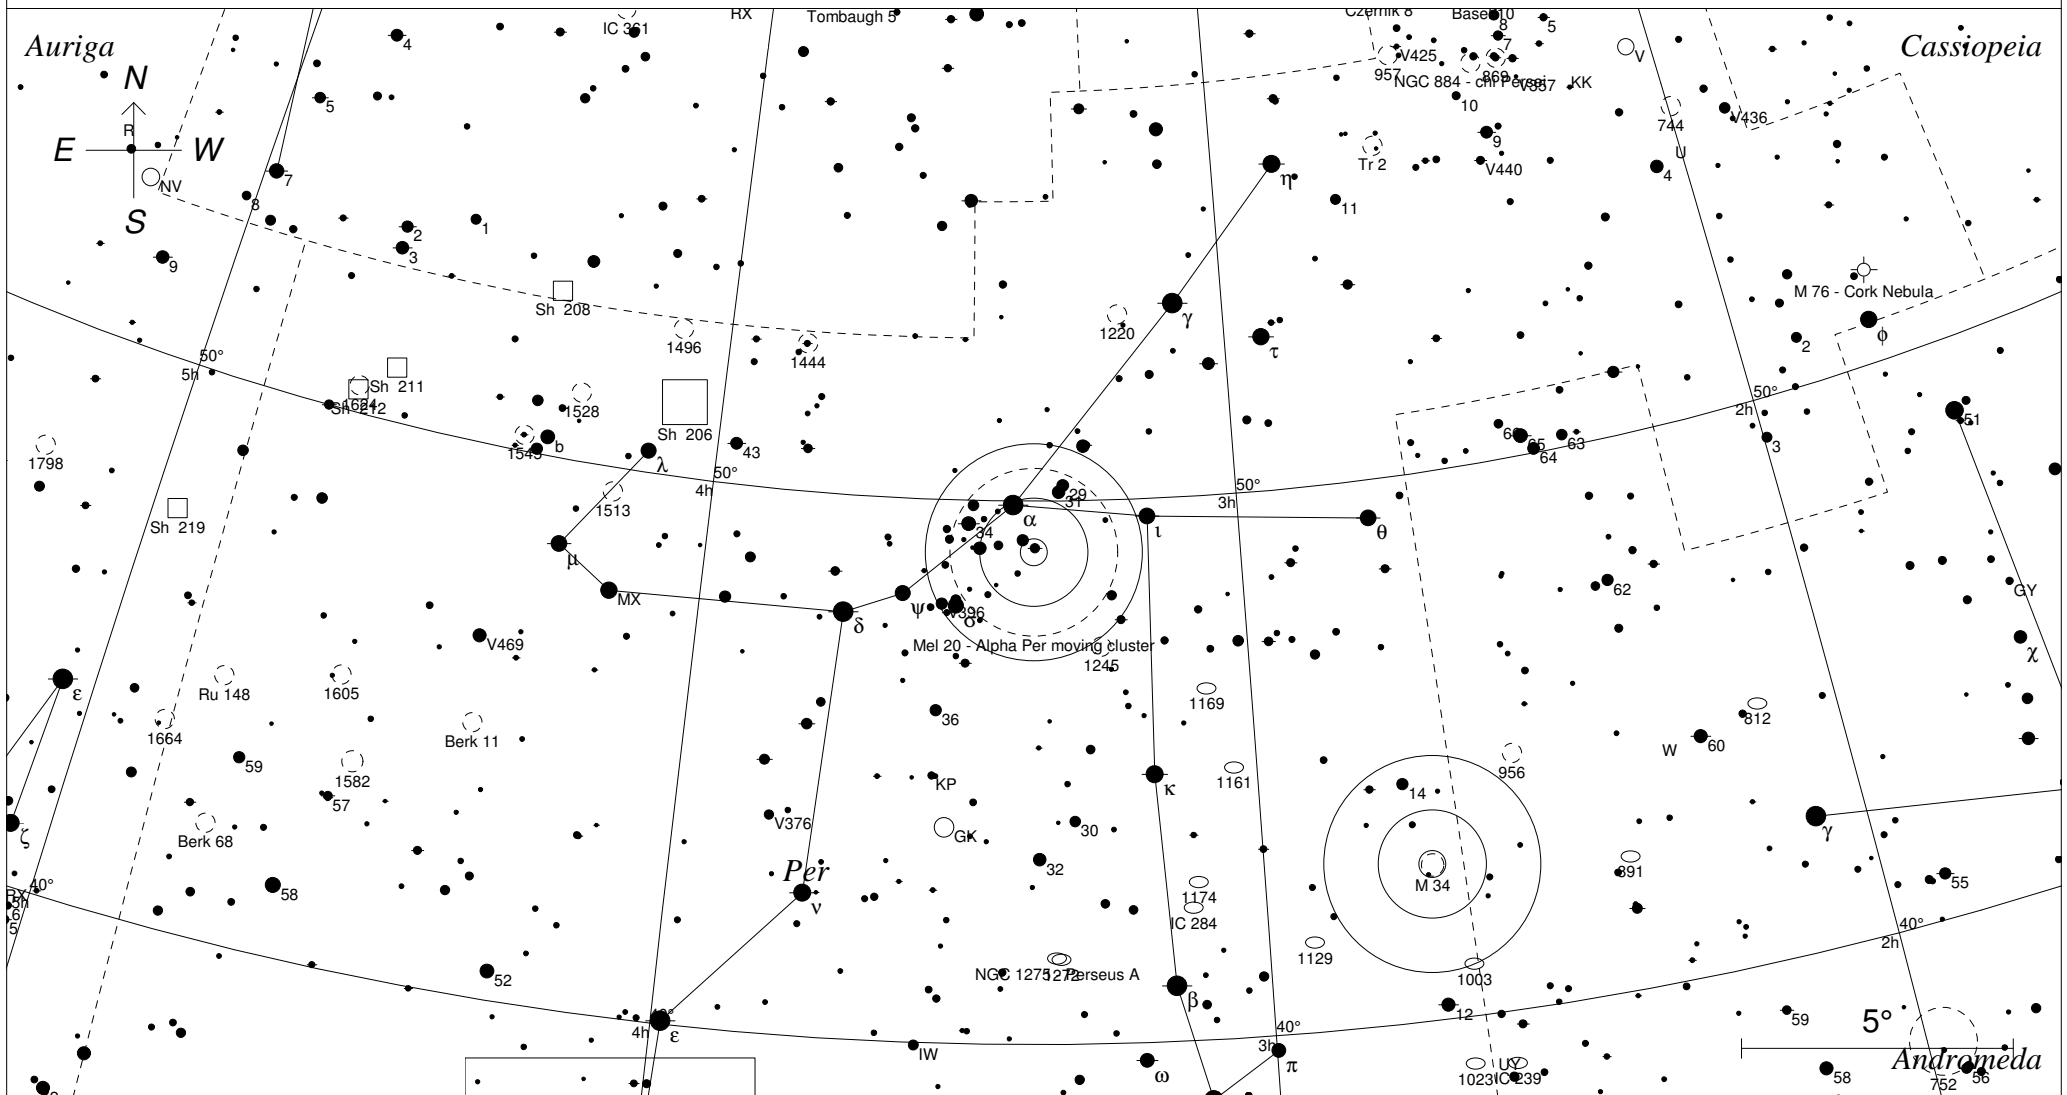

Melotte 20 im Perseus

STARS

- <3
- 4
- 5
- 6
- 7

- Multiple star
- Variable star
- ☄ Comet
- Galaxy
- Bright nebula

SYMBOLS

- Dark nebula
- ⊕ Globular cluster
- Open cluster
- Planetary nebula
- Quasar
- △ Radio source
- × X-ray source
- Other object

Sterne bis 7.5 mag / DS-Objekte bis 12 mag
FOV: 20°

Telradkarte erstellt mit SkyMap Pro 10
Aufsuchkarte erstellt mit Guide 9

© 2016 Andreas Schnabel