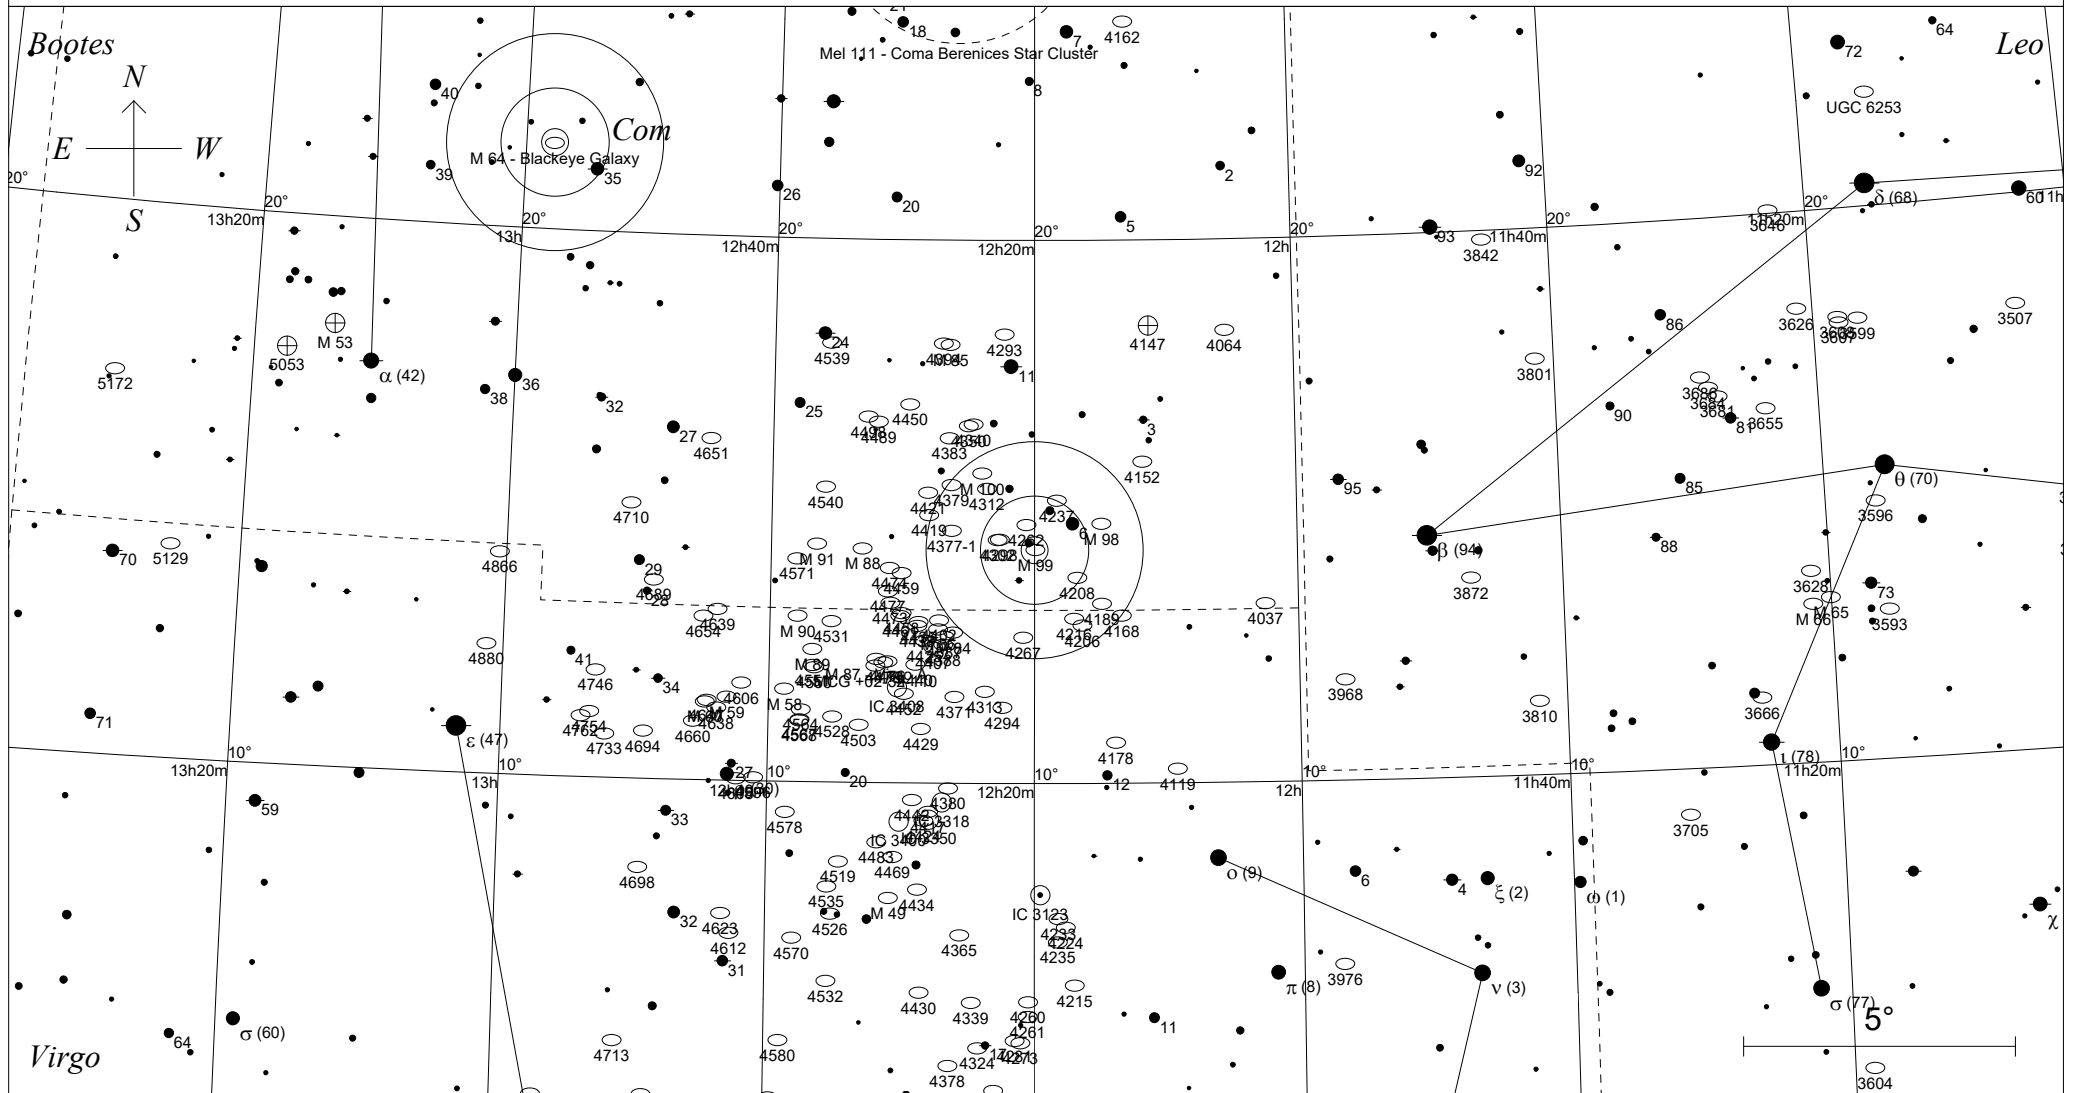

Messier 99 im Haard der Berenike

STARS

- <3
- 4
- 5
- 6
- 7
- >7.5

SYMBOLS

- Multiple star
- Variable star
- ☄ Comet
- Galaxy
- Bright nebula
- ◻ Dark nebula
- ⊕ Globular cluster
- Open cluster
- Planetary nebula
- Quasar
- △ Radio source
- × X-ray source
- Other object

Sterne bis 7.5 mag / DS-Objekte bis 12 mag
FOV: 20°

Telradkarte erstellt mit SkyMap Pro 12
Aufsuchkarte erstellt mit Guide 9.1

© 2021 Andreas Schnabel

12h18m49.2s J2000.0
 +14 25' 03" Com
 Millennium Seite 726
 Uranometria Seite 91
 Uranometria 2000.0 Seite 193
 SkyAtlas 2000.0 Seite 13
 Aufsuchkarte Messier 99