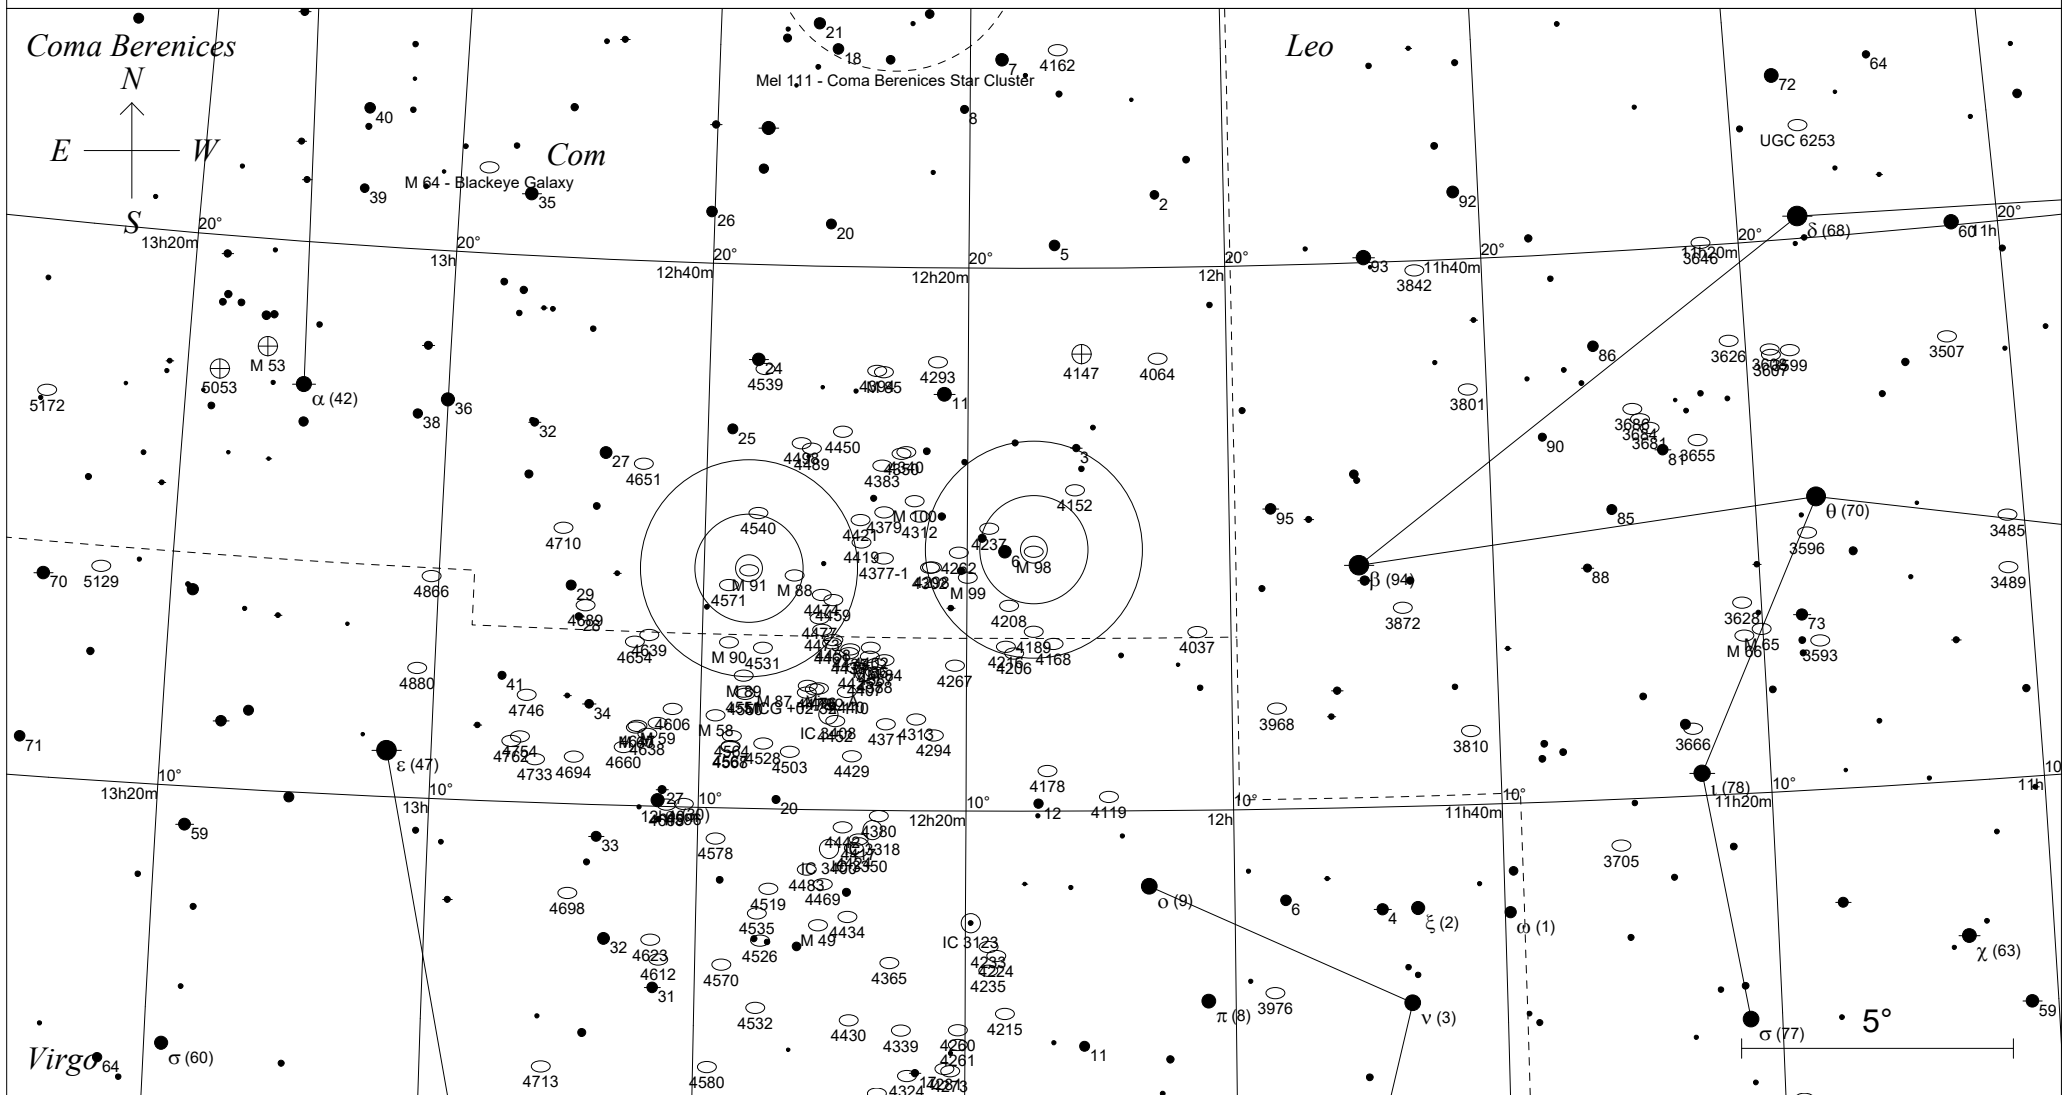

# Messier 98 in der Jungfrau

## STARS

- <3
- 4
- 5
- 6
- 7
- >7.5

## SYMBOLS

- Multiple star
- Variable star
- ☄ Comet
- Galaxy
- Bright nebula
- ◻ Dark nebula
- ⊕ Globular cluster
- Open cluster
- ⊙ Planetary nebula
- ⊞ Quasar
- △ Radio source
- × X-ray source
- Other object

Sterne bis 7.5 mag / DS-Objekte bis 12 mag  
FOV: 20°

Telradkarte erstellt mit SkyMap Pro 12  
Aufsuchkarte erstellt mit Guide 9.1

© 2022 Andreas Schnabel

12h13m47.8s J2000.0  
 +14 53' 57" Com  
 Millennium Seite 726  
 Uranometria Seite 91  
 Uranometria 2000.0 Seite 193  
 SkyAtlas 2000.0 Seite 13  
 Aufsuchkarte Messier 98