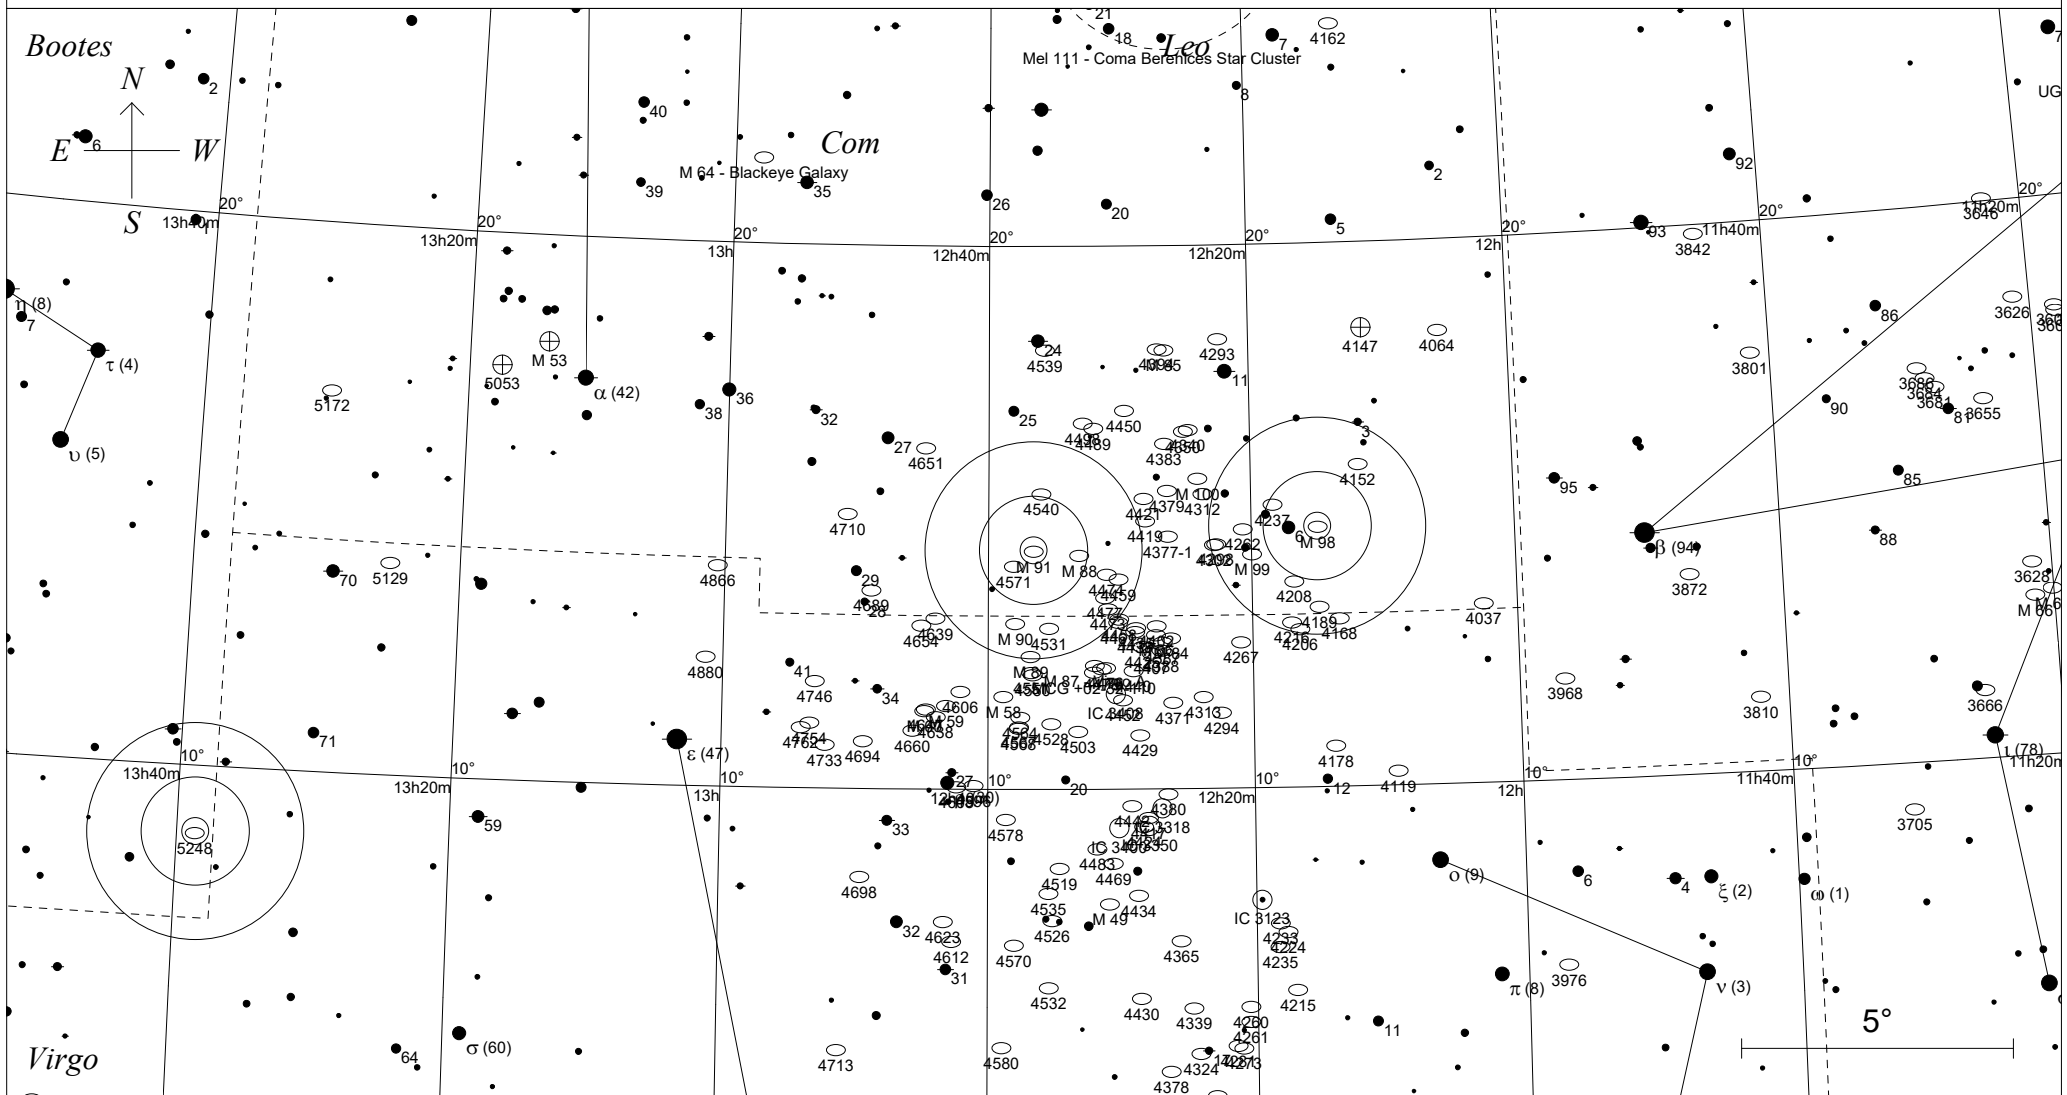

Messier 91 in der Jungfrau

| | | |
|---|---|---|
| <p>STARS</p> <ul style="list-style-type: none"> ● <3 · >7.5 ● 4 ● 5 ● 6 ● 7 | <p>SYMBOLS</p> <ul style="list-style-type: none"> ● Multiple star ○ Variable star ☄ Comet ○ Galaxy □ Bright nebula ☐ Dark nebula ⊕ Globular cluster ○ Open cluster ⊙ Planetary nebula ⊗ Quasar △ Radio source × X-ray source ○ Other object | <p>Sterne bis 7.5 mag / DS-Objekte bis 12 mag FOV: 20°</p> <p>Telradkarte erstellt mit SkyMap Pro 12 Aufsuchkarte erstellt mit Guide 9.1</p> <p>© 2022 Andreas Schnabel</p> |
|---|---|---|