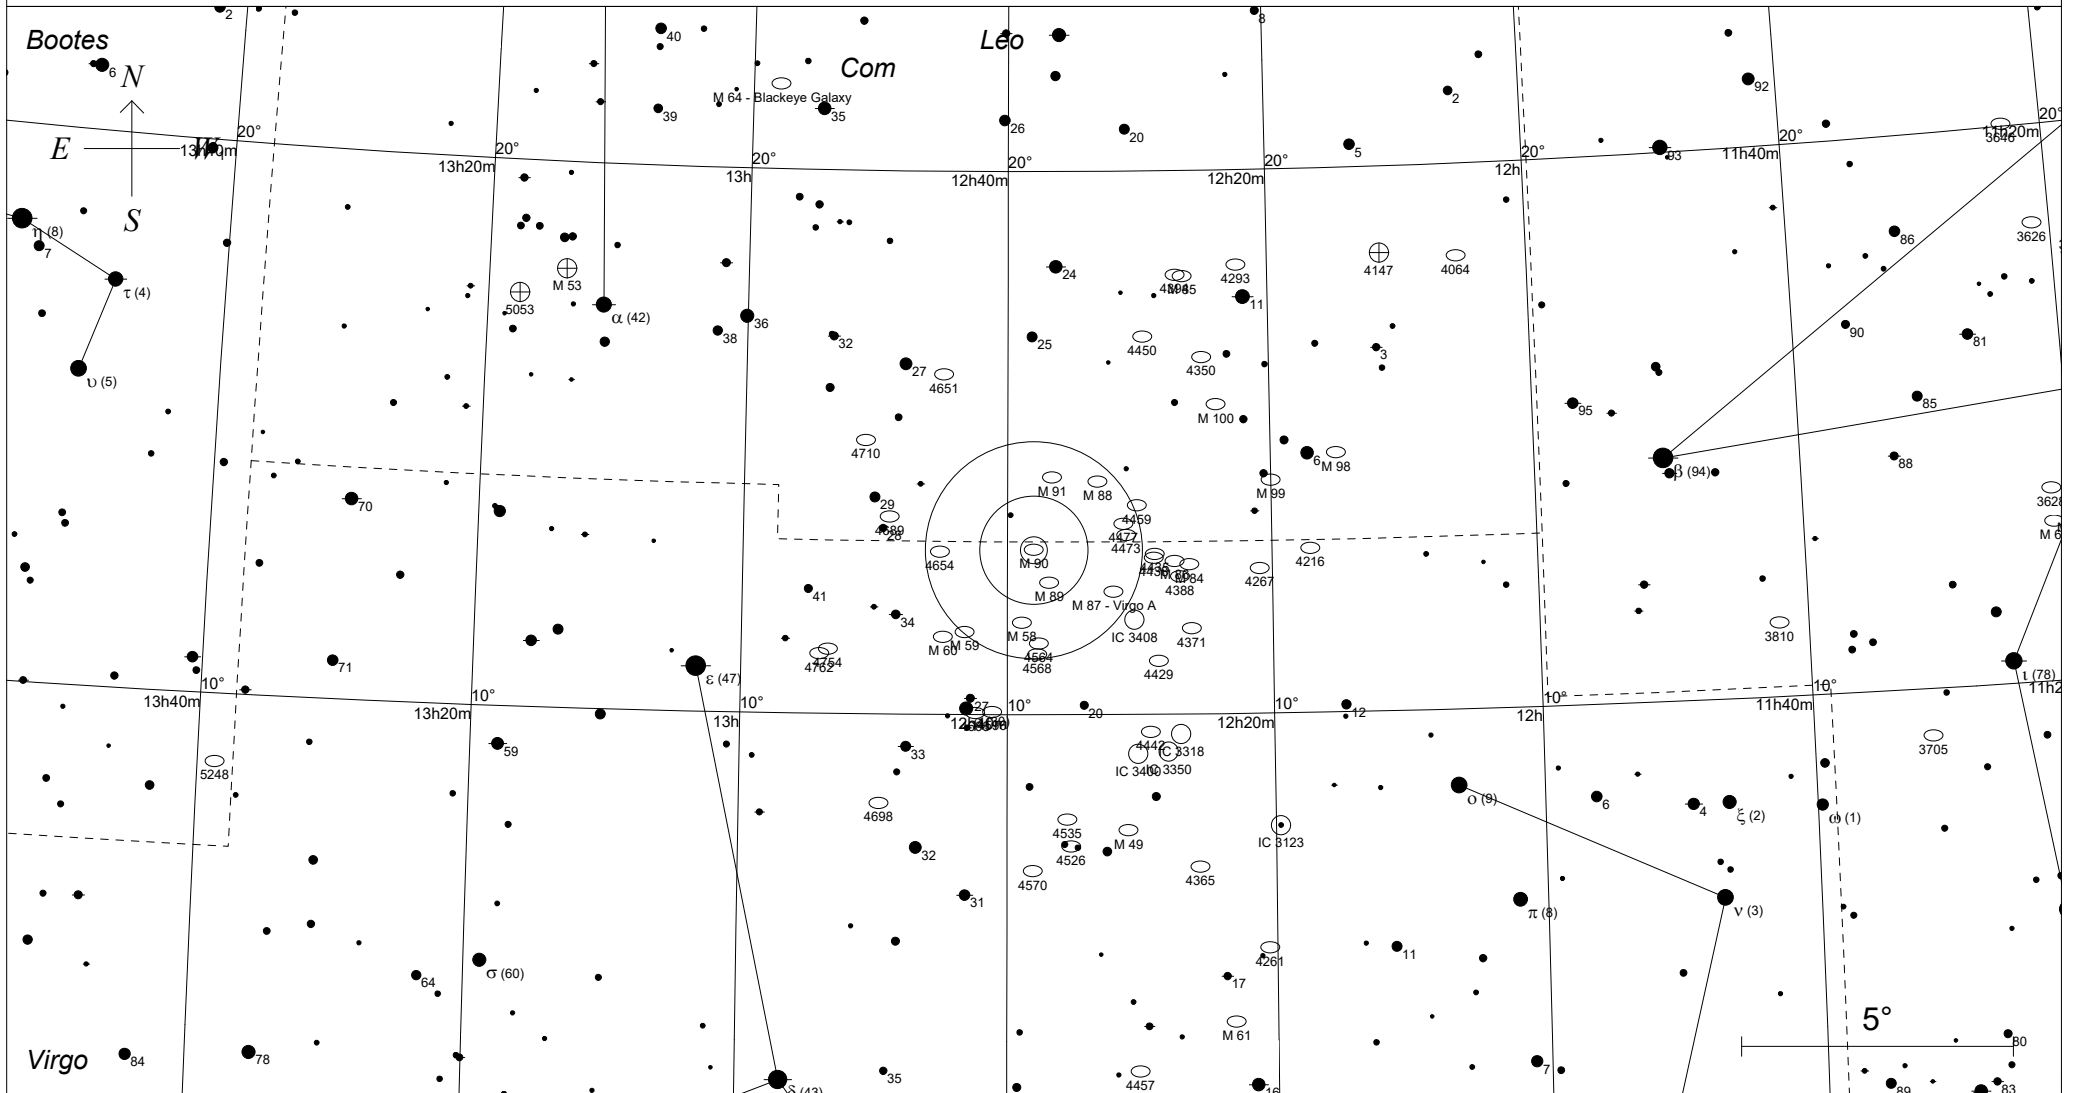

Messier 90 in der Jungfrau

STARS

- <3 · >7.5
- 4
- 5
- 6
- 7

SYMBOLS

- | | | |
|-----------------|--------------------|----------------|
| ● Multiple star | ☐ Dark nebula | △ Radio source |
| ○ Variable star | ⊕ Globular cluster | × X-ray source |
| ☄ Comet | ○ Open cluster | ○ Other object |
| ○ Galaxy | ⊙ Planetary nebula | |
| □ Bright nebula | ⊞ Quasar | |

Sterne bis 7.5 mag / DS-Objekte bis 11 mag
FOV: 20°

Telradkarte erstellt mit SkyMap Pro 12
Aufsuchkarte erstellt mit Guide 9.1

© 2023 Andreas Schnabel

3	●	7	●
4	●	8	●
5	●	9	●
6	●	10	●

12h36m52.1s J2000.0
 +13 09' 59" Vir
 Millennium Seite 725
 Uranometria Seite 90
 Uranometria 2000.0 Seite 194
 SkyAtlas 2000.0 Seite 14
 Aufsuchkarte Messier 90