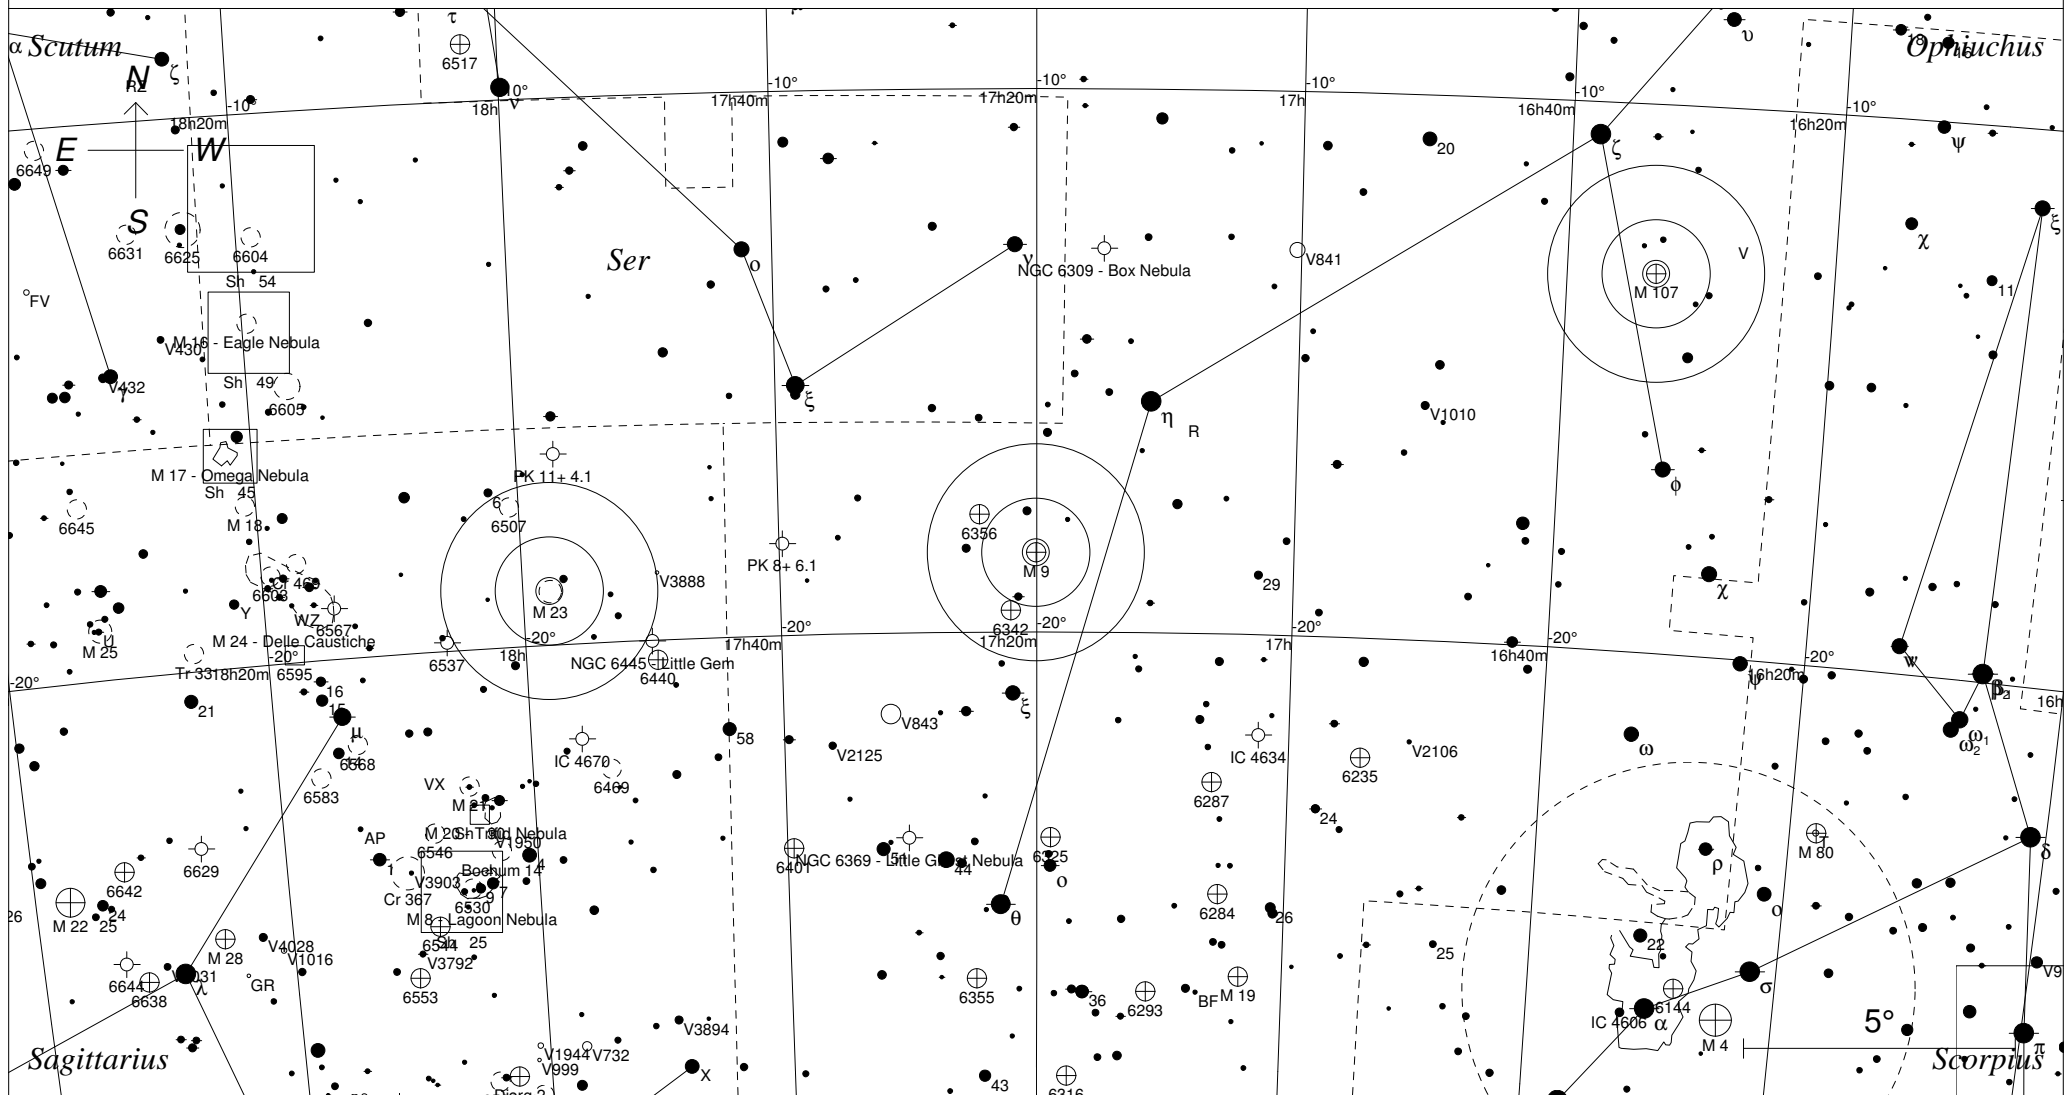

Messier 9 im Schlangenträger

STARS

- <3
- 4
- 5
- 6
- 7
- >7.5

SYMBOLS

- | | | |
|-----------------|--------------------|----------------|
| ● Multiple star | ◻ Dark nebula | △ Radio source |
| ○ Variable star | ⊕ Globular cluster | × X-ray source |
| ☄ Comet | ○ Open cluster | ○ Other object |
| ○ Galaxy | ○ Planetary nebula | |
| ◻ Bright nebula | ○ Quasar | |

Sterne bis 7.5 mag / DS-Objekte bis 12 mag
FOV: 20°

Telradkarte erstellt mit SkyMap Pro 10
Aufsuchkarte erstellt mit Guide 9

© 2014 Andreas Schnabel

Plan Nb
 Kugelh.

3		7	
4		8	
5		9	
6		10	

17h19m13.9s J2000.0

-18 31' 56" Oph

Millennium Seite 1371

Uranometria Seite 146

Uranometria 2000.0 Seite 337

SkyAtlas 2000.0 Seite 22

Aufsuchkarte von M9 im Oph