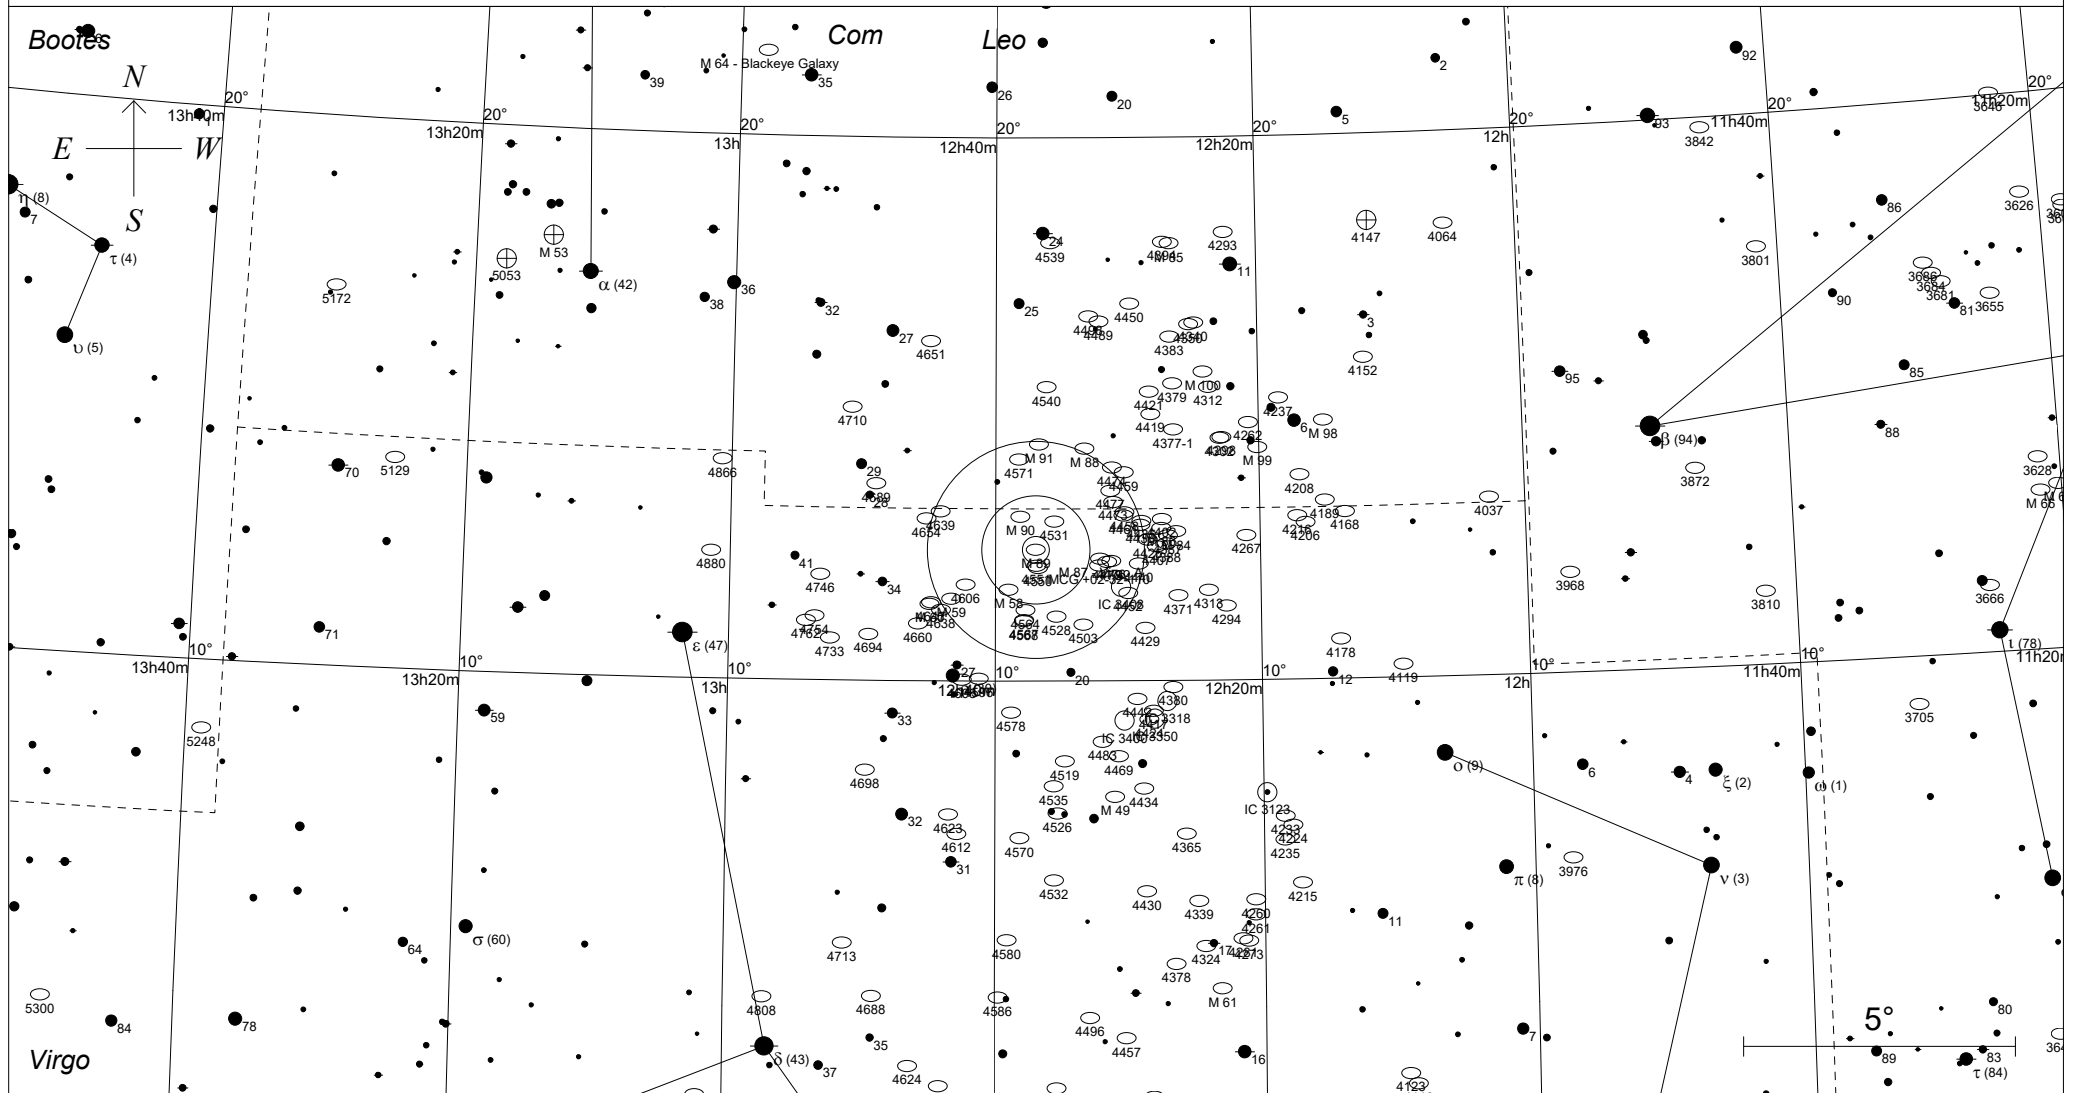

Messier 89 in der Jungfrau

STARS

- <3 · >7.5
- 4
- 5
- 6
- 7

SYMBOLS

- | | | |
|-----------------|--------------------|----------------|
| ● Multiple star | ☐ Dark nebula | △ Radio source |
| ○ Variable star | ⊕ Globular cluster | × X-ray source |
| ☄ Comet | ○ Open cluster | ○ Other object |
| ○ Galaxy | ○ Planetary nebula | |
| □ Bright nebula | ○ Quasar | |

Sterne bis 7.5 mag / DS-Objekte bis 12 mag
FOV: 20°

Telradkarte erstellt mit SkyMap Pro 12
Aufsuchkarte erstellt mit Guide 9.1

© 2025 Andreas Schnabel

○	Galaxie
3 ●	7 ●
4 ●	8 ●
5 ●	9 ●
6 ●	10 ●