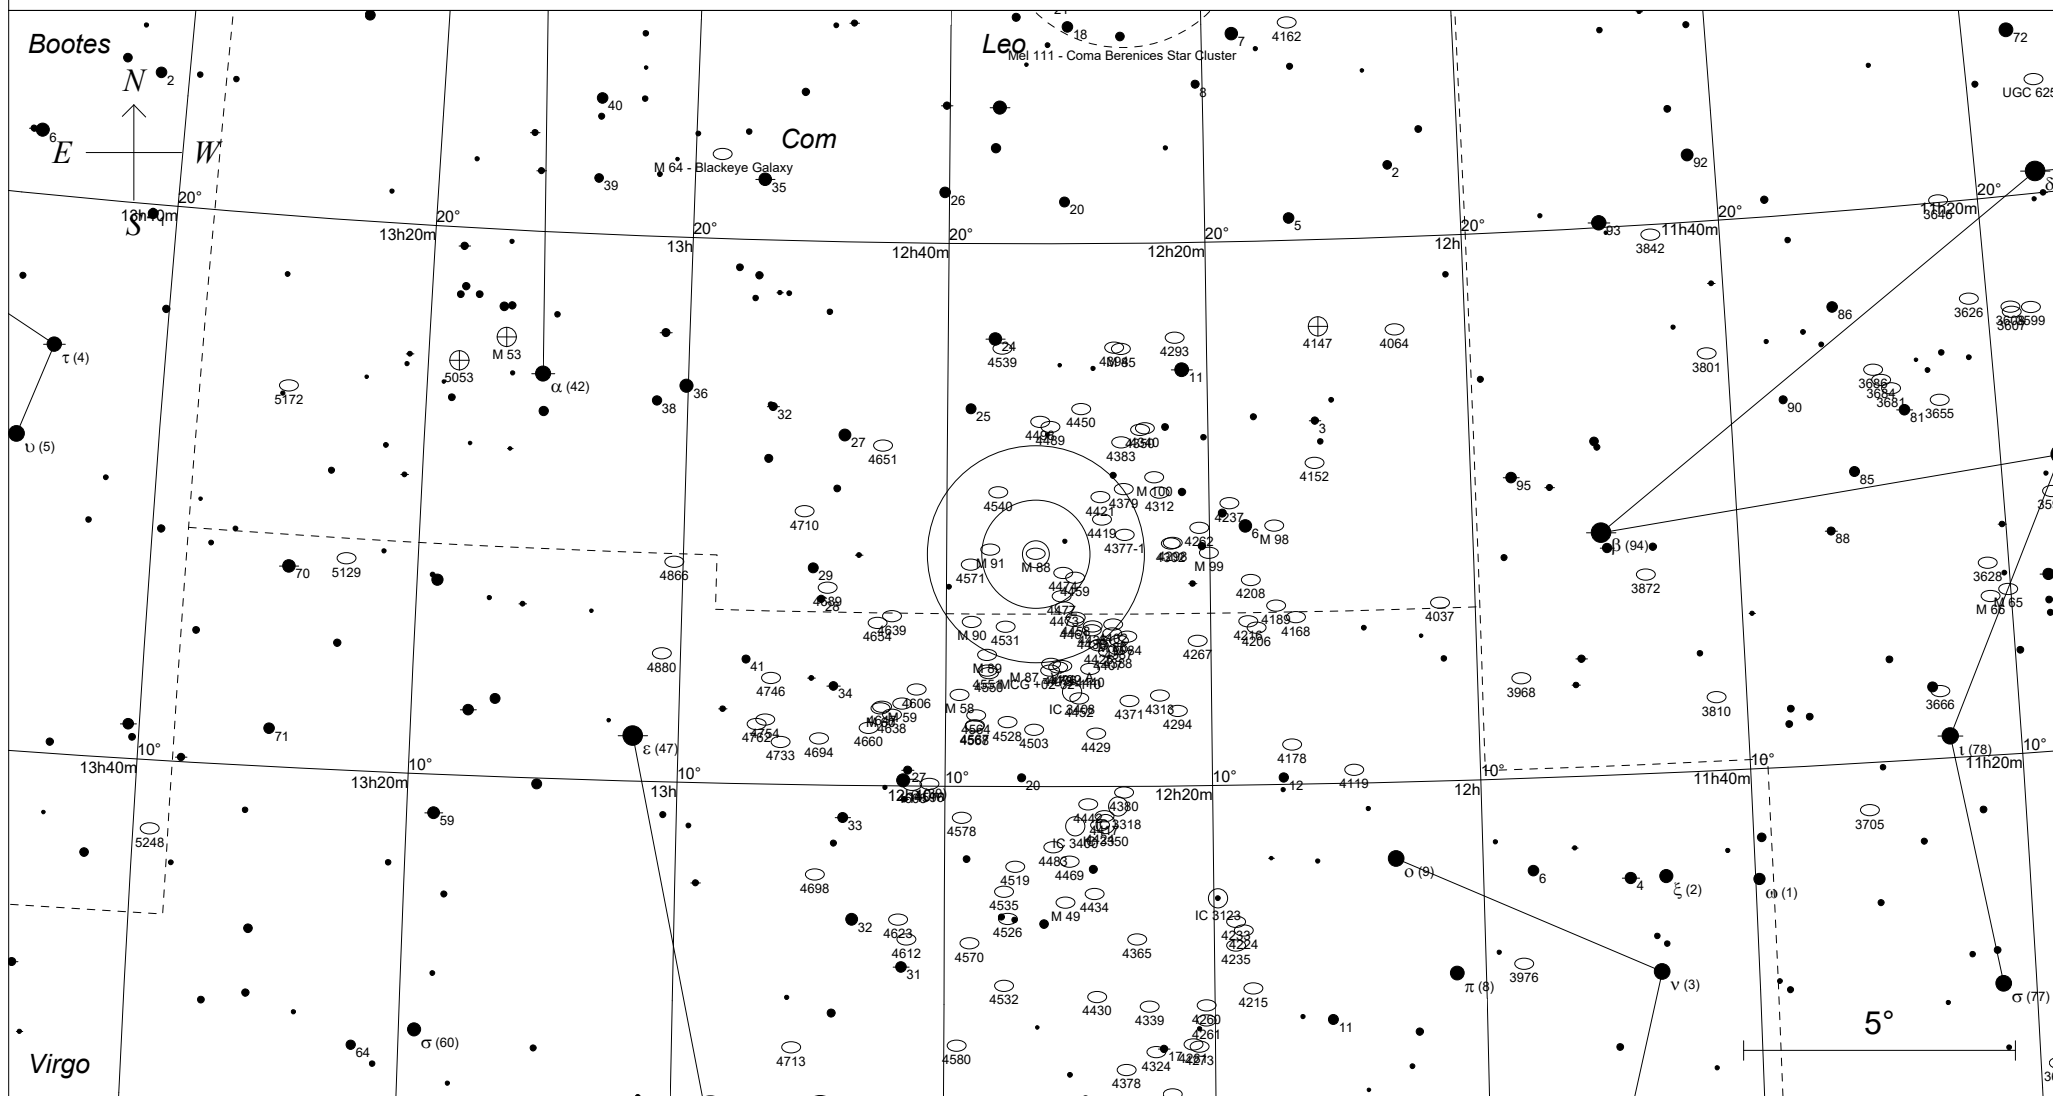

Messier 88 im Haar der Berenike

STARS

- <3
- 4
- 5
- 6
- 7

- Multiple star
- Variable star
- ☄ Comet
- Galaxy
- Bright nebula

SYMBOLS

- ☐ Dark nebula
- ⊕ Globular cluster
- ☉ Open cluster
- ☽ Planetary nebula
- ⊗ Quasar
- △ Radio source
- ✕ X-ray source
- Other object

Sterne bis 7.5 mag / DS-Objekte bis 12 mag
FOV: 20°

Telradkarte erstellt mit SkyMap Pro 12
Aufsuchkarte erstellt mit Guide 9.1

© 2024 Andreas Schnabel