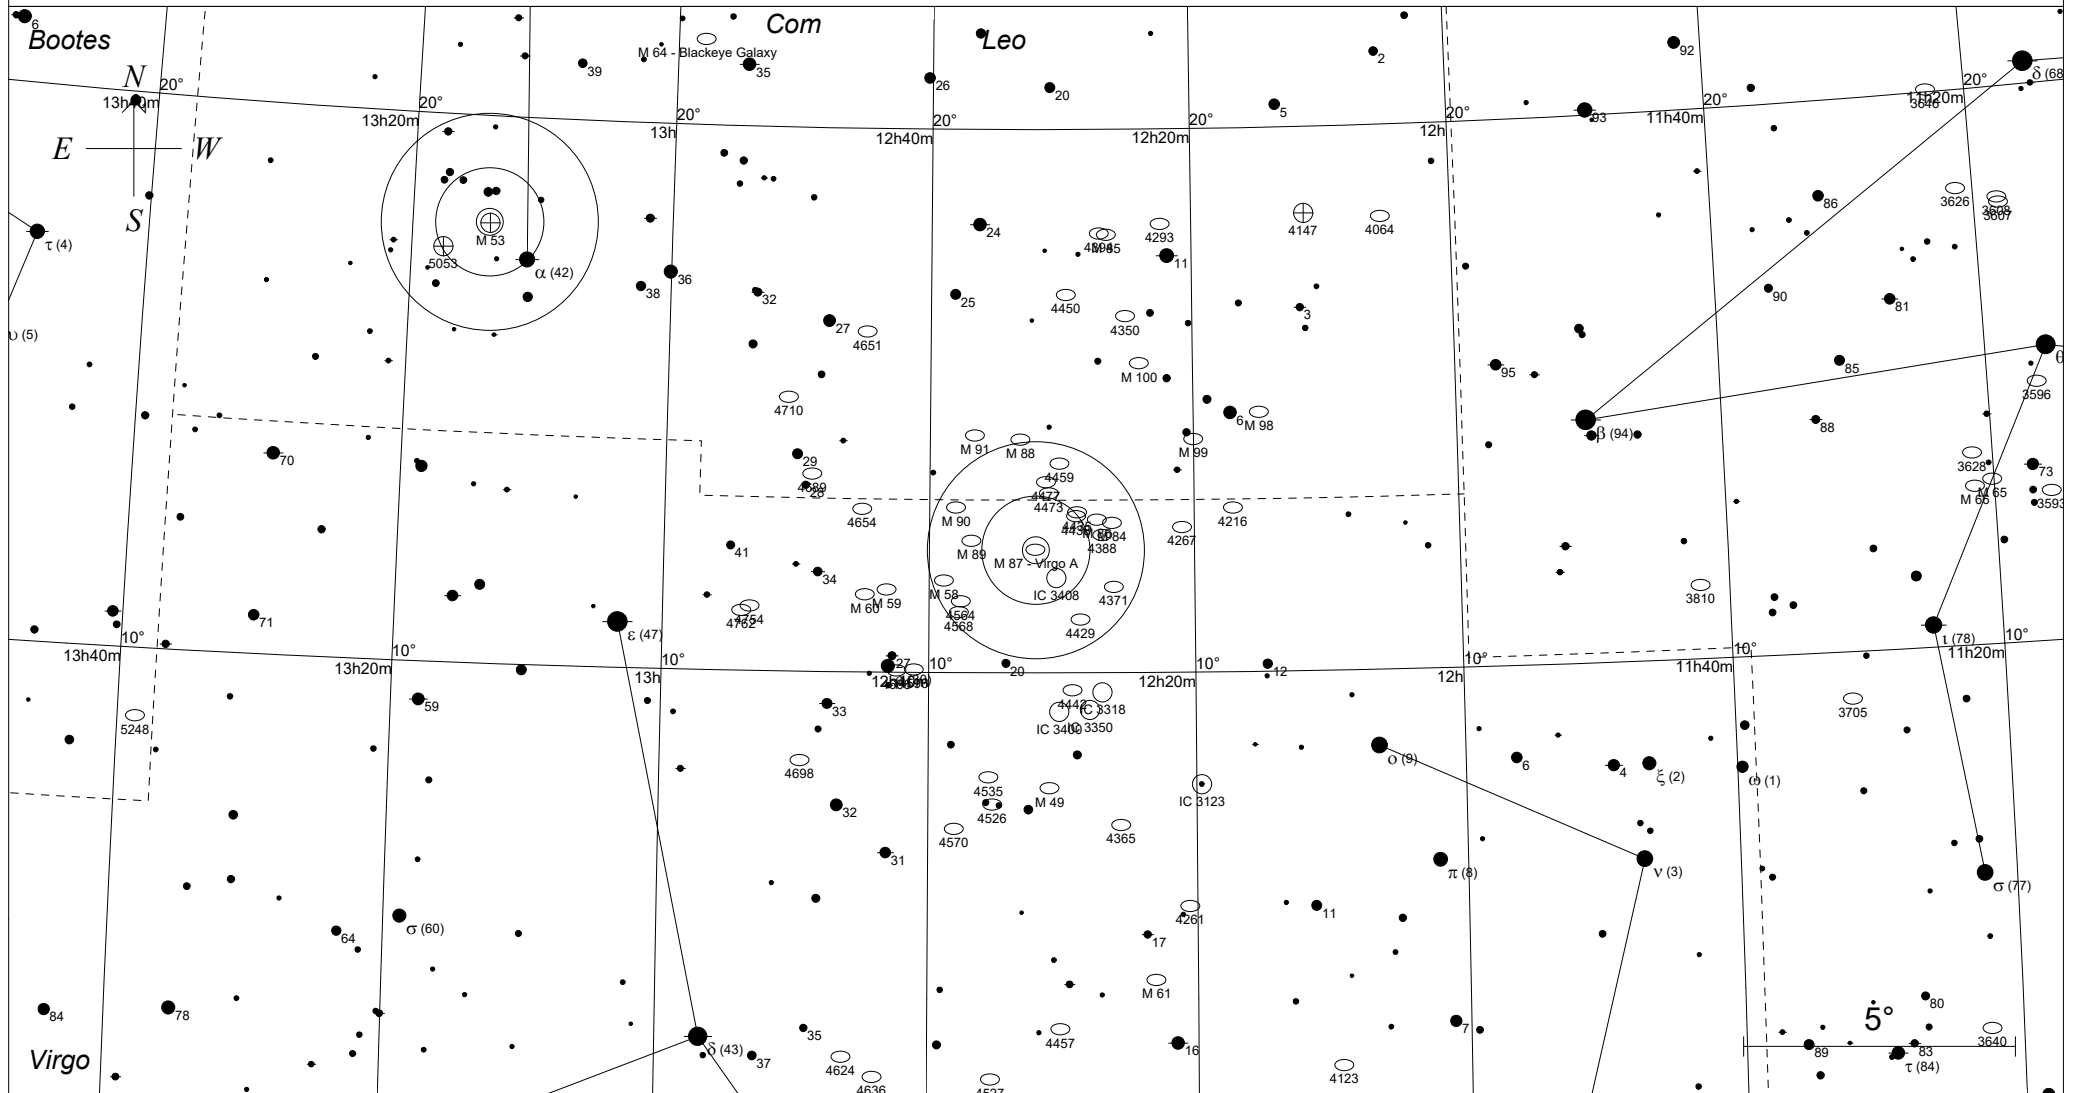

Messier 87 in der Jungfrau

STARS

- <3
- 4
- 5
- 6
- 7
- >7.5

SYMBOLS

- | | | |
|-----------------|--------------------|----------------|
| ● Multiple star | ☐ Dark nebula | △ Radio source |
| ○ Variable star | ⊕ Globular cluster | × X-ray source |
| ☄ Comet | ○ Open cluster | ○ Other object |
| ○ Galaxy | ⊙ Planetary nebula | |
| □ Bright nebula | ⊗ Quasar | |

Sterne bis 7.5 mag / DS-Objekte bis 11 mag
FOV: 20°

Telradkarte erstellt mit SkyMap Pro 12
Aufsuchkarte erstellt mit Guide 9

© 2015 Andreas Schnabel

○ Galaxie

3	●	7	●
4	●	8	●
5	●	9	●
6	●	10	●

12h30m49.3s J2000.0
 +12 23' 26" Vir
 Millennium Seite 725
 Uranometria Seite 91
 Uranometria 2000.0 Seite 193
 SkyAtlas 2000.0 Seite 14
 Aufsuchkarte von M87 in Vir