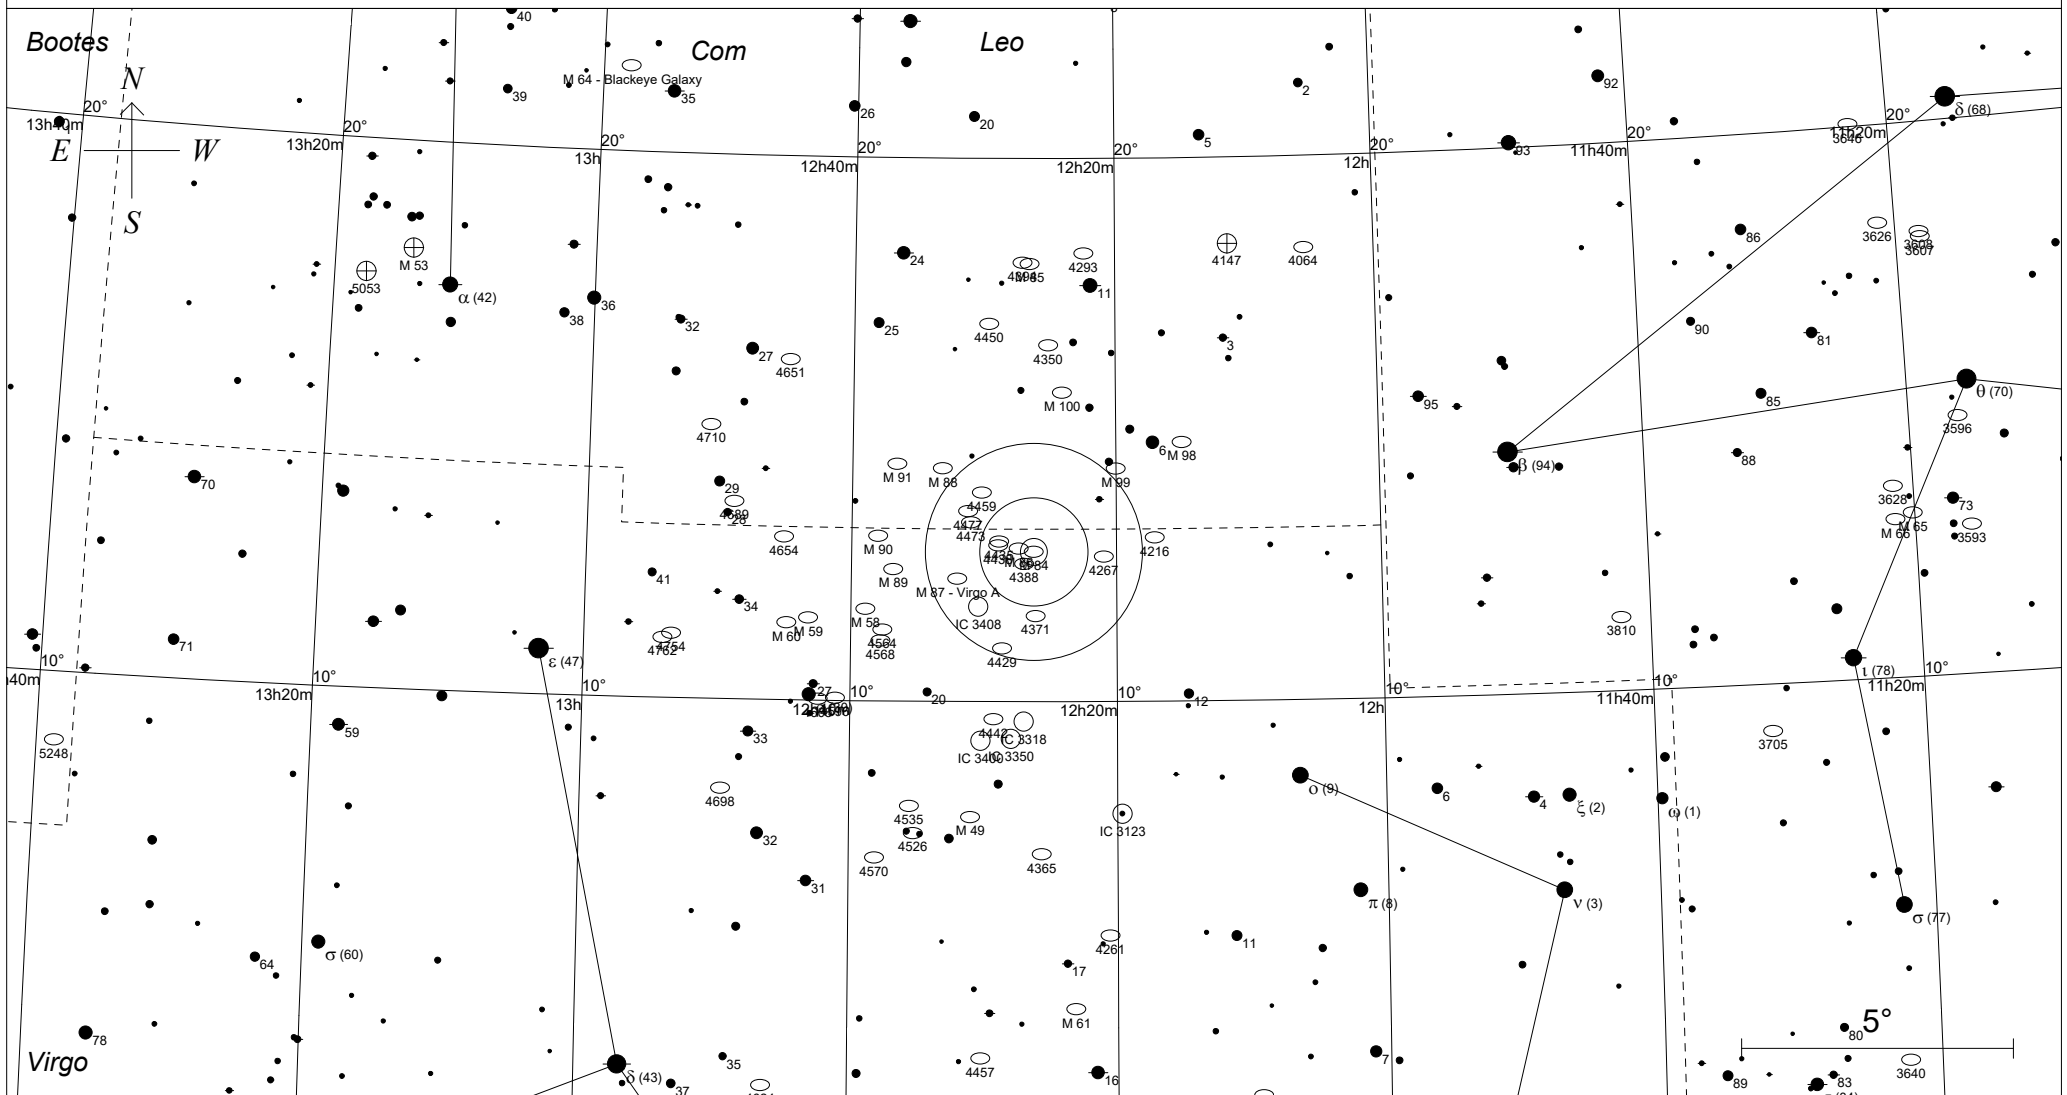

Messier 84 und Messier 86 in der Jungfrau

STARS		SYMBOLS	
● <3	• >7.5	⊠ Dark nebula	△ Radio source
● 4		⊕ Globular cluster	× X-ray source
● 5		○ Open cluster	○ Other object
● 6		☄ Comet	
● 7		□ Bright nebula	
		⊙ Planetary nebula	
		⊞ Quasar	

Sterne bis 7.5 mag / DS-Objekte bis 11 mag
 FOV: 20°

Telradkarte erstellt mit SkyMap Pro 12
 Aufsuchkarte erstellt mit Guide 9.1

© 2023 Andreas Schnabel

○	Galaxie
3 ●	7 ●
4 ●	8 ●
5 ●	9 ●
6 ●	10 ●