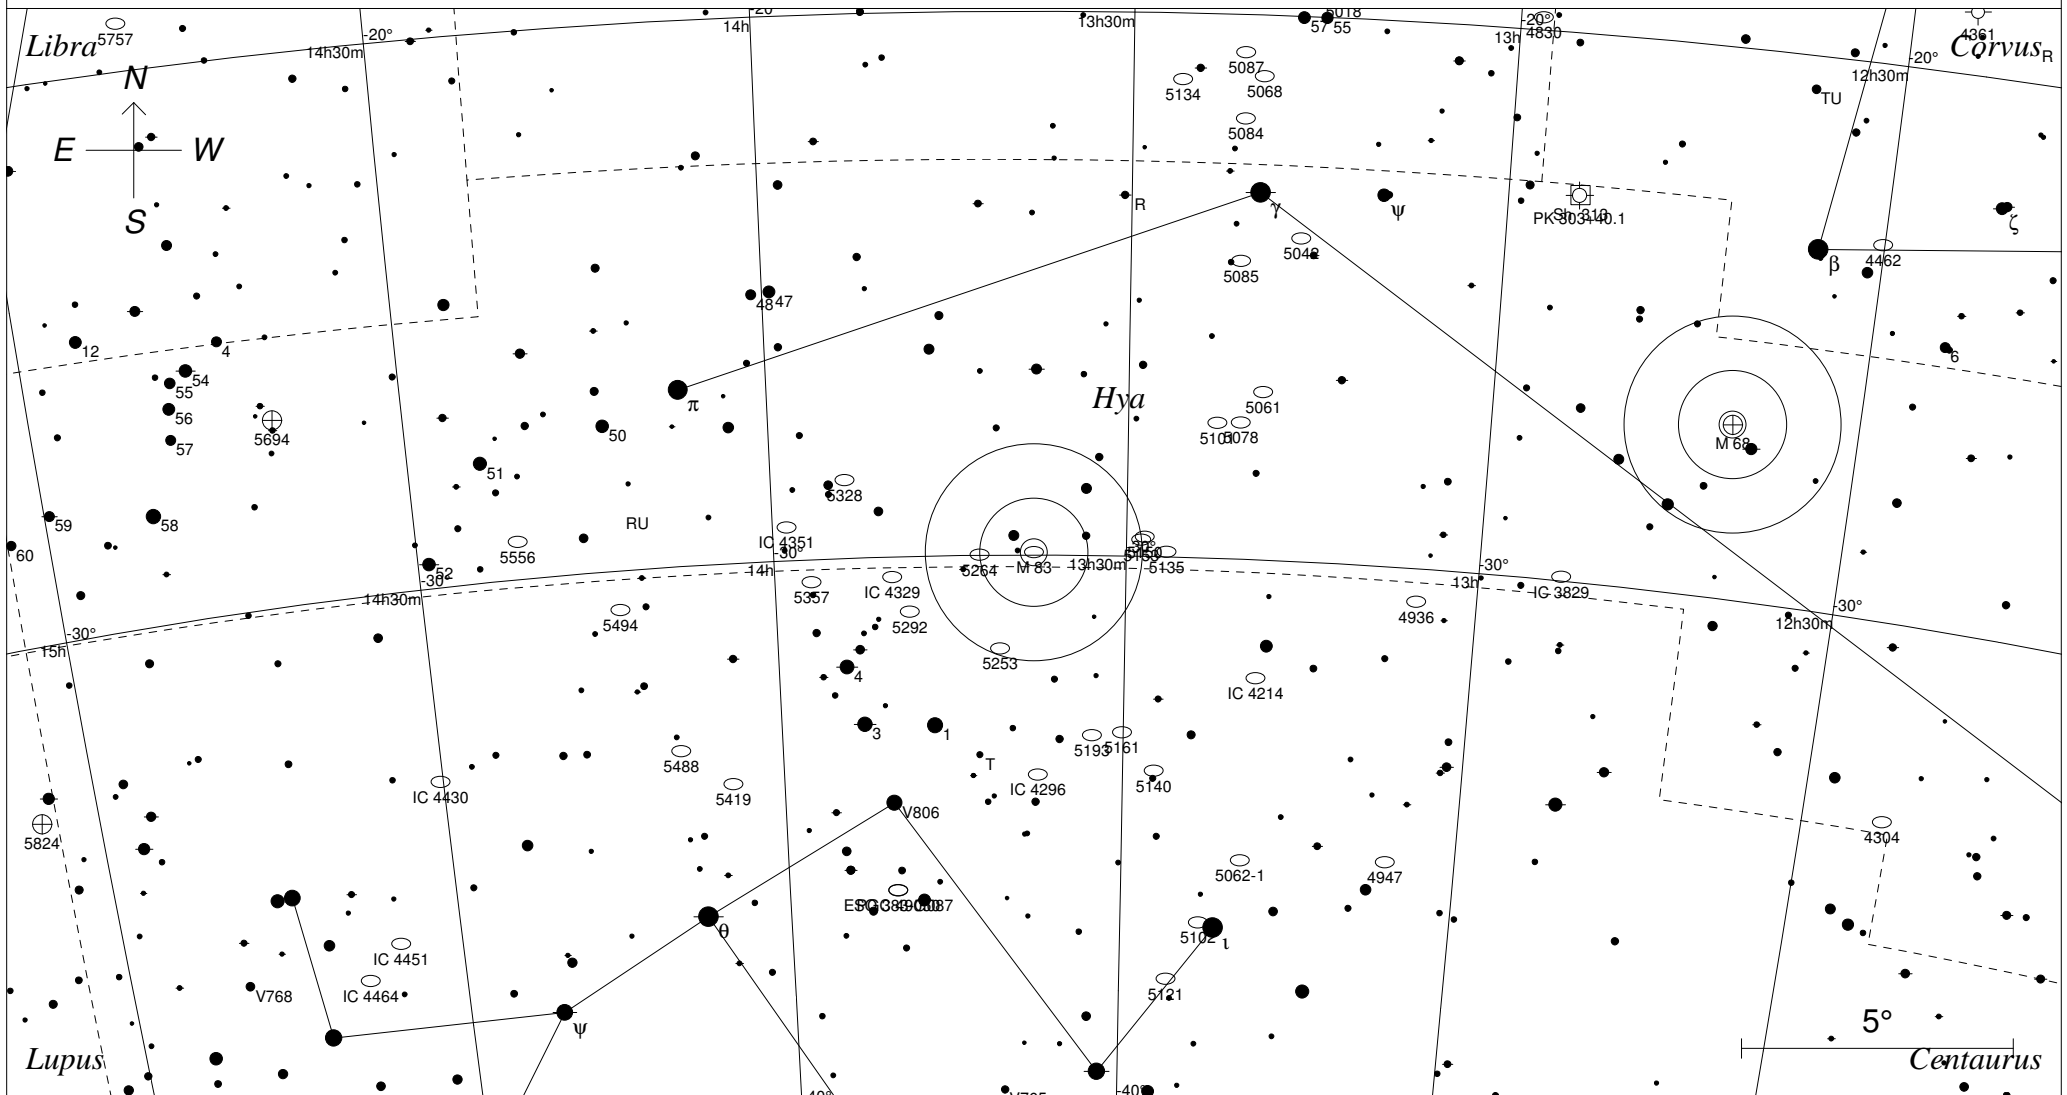

# Südliche Feuerradgalaxie - Messier 83 in der Wasserschlange

STARS		SYMBOLS	
● <3	• >7.5	● Multiple star	⊠ Dark nebula
● 4		○ Variable star	⊕ Globular cluster
● 5		☄ Comet	⊙ Open cluster
● 6		○ Galaxy	⊕ Planetary nebula
● 7		□ Bright nebula	⊗ Quasar
			△ Radio source
			✕ X-ray source
			○ Other object

Sterne bis 7.5 mag / DS-Objekte bis 12 mag  
 FOV: 20°

Telradkarte erstellt mit SkyMap Pro 10  
 Aufsuchkarte erstellt mit Guide 9

© 2016 Andreas Schnabel

NGC 5061

NGC 5078  
NGC 5101

NGC 5328

IC 4351

NGC 5150  
NGC 5153