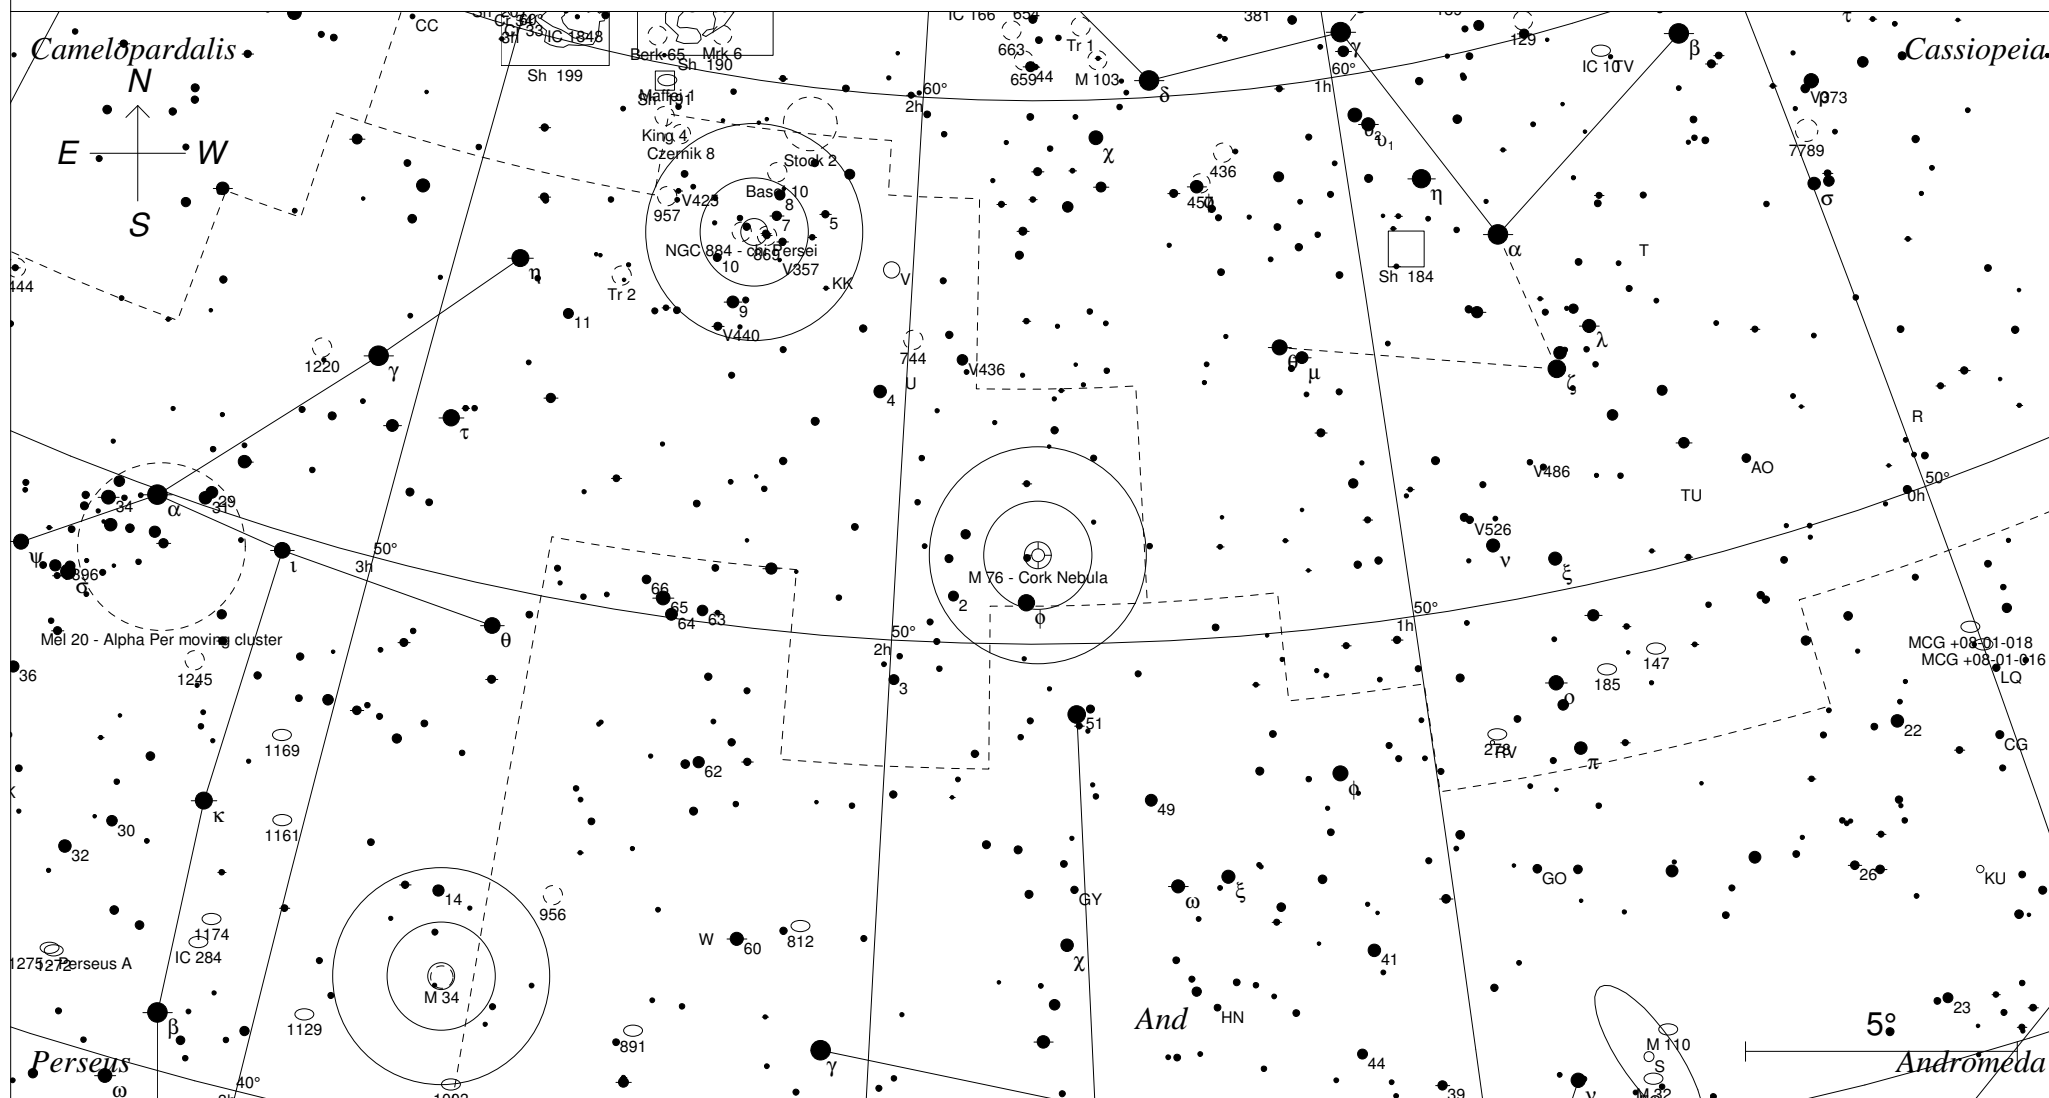

# Messier 76 - Kleiner Hantelnebel im Perseus

## STARS

- <3
- 4
- 5
- 6
- 7
- >7.5

## SYMBOLS

- Multiple star
- Variable star
- ☄ Comet
- Galaxy
- Bright nebula
- Dark nebula
- ⊕ Globular cluster
- Open cluster
- Planetary nebula
- Quasar
- △ Radio source
- × X-ray source
- Other object

Sterne bis 7.5 mag / DS-Objekte bis 12 mag  
FOV: 20°

Telradkarte erstellt mit SkyMap Pro 10  
Aufsuchkarte erstellt mit Guide 9

© 2013 Andreas Schnabel

3	●	7	●
4	●	8	●
5	●	9	●
6	●	10	●

01h42m18.0s J2000.0  
+51° 41' 43" Per  
Millennium Seite 63  
Uranometria Seite 29  
Uranometria 2000.0 Seite 37  
SkyAtlas 2000.0 Seite 4  
Aufsuchkarte von M 76