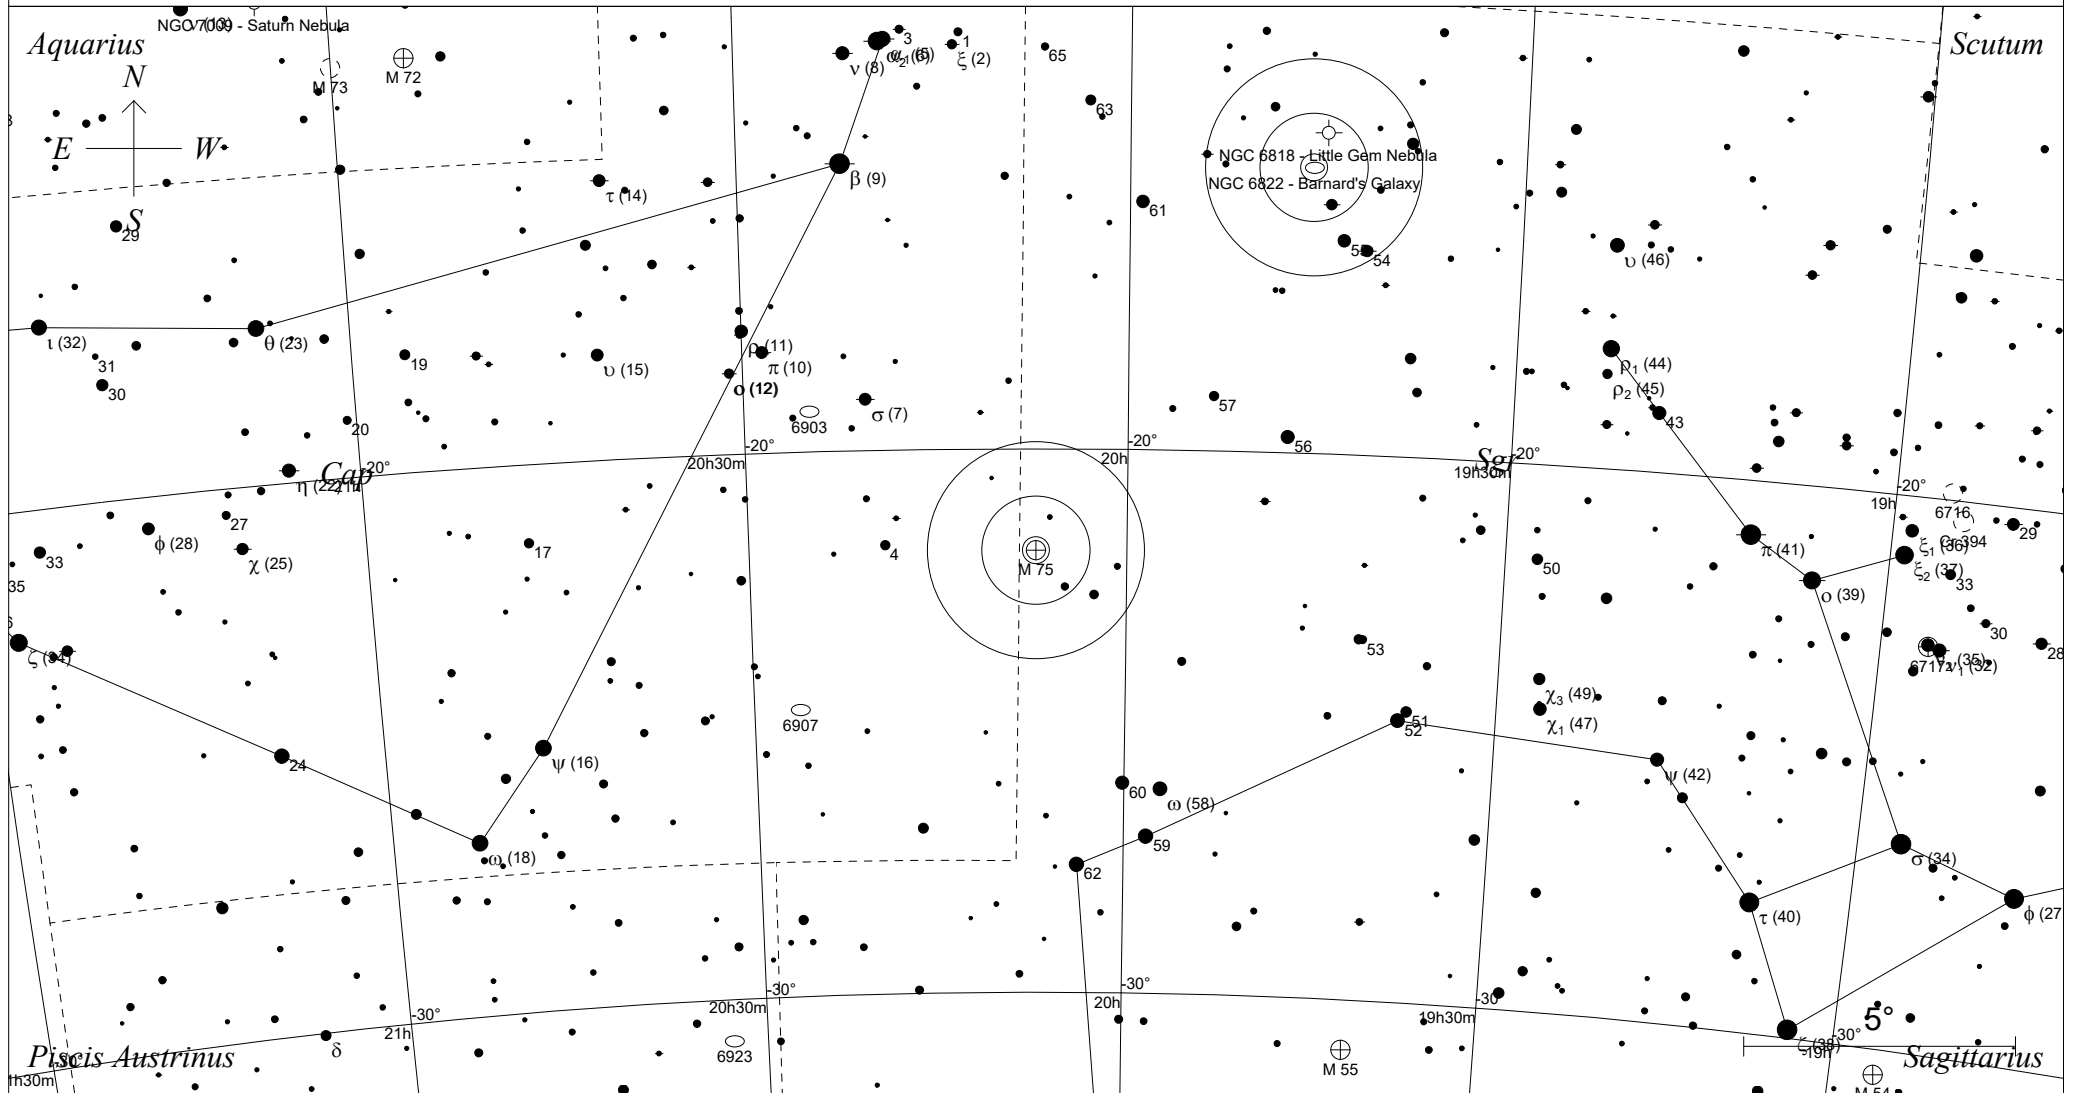

Messier 75 im Schützen

STARS		SYMBOLS	
● <3	• >7.5	● Multiple star	◻ Dark nebula
● 4		○ Variable star	⊕ Globular cluster
● 5		☄ Comet	⊙ Open cluster
● 6		○ Galaxy	⊙ Planetary nebula
● 7		◻ Bright nebula	⊙ Quasar
		△ Radio source	× X-ray source
			○ Other object

Sterne bis 7.5 mag / DS-Objekte bis 12 mag
 FOV: 20°

Telradkarte erstellt mit SkyMap Pro 12
 Aufsuchkarte erstellt mit Guide 9.1

© 2019 Andreas Schnabel

○ Galaxie
 ⊕ Kugelh.

3	●	7	●
4	●	8	●
5	●	9	●
6	●	10	●

20h06m04.8s J2000.0
 -21 55' 14" Sgr
 Millennium Seite 1386
 Uranometria Seite 144
 Uranometria 2000.0 Seite 343
 SkyAtlas 2000.0 Seite 23
 Aufsuchkarte von M 75