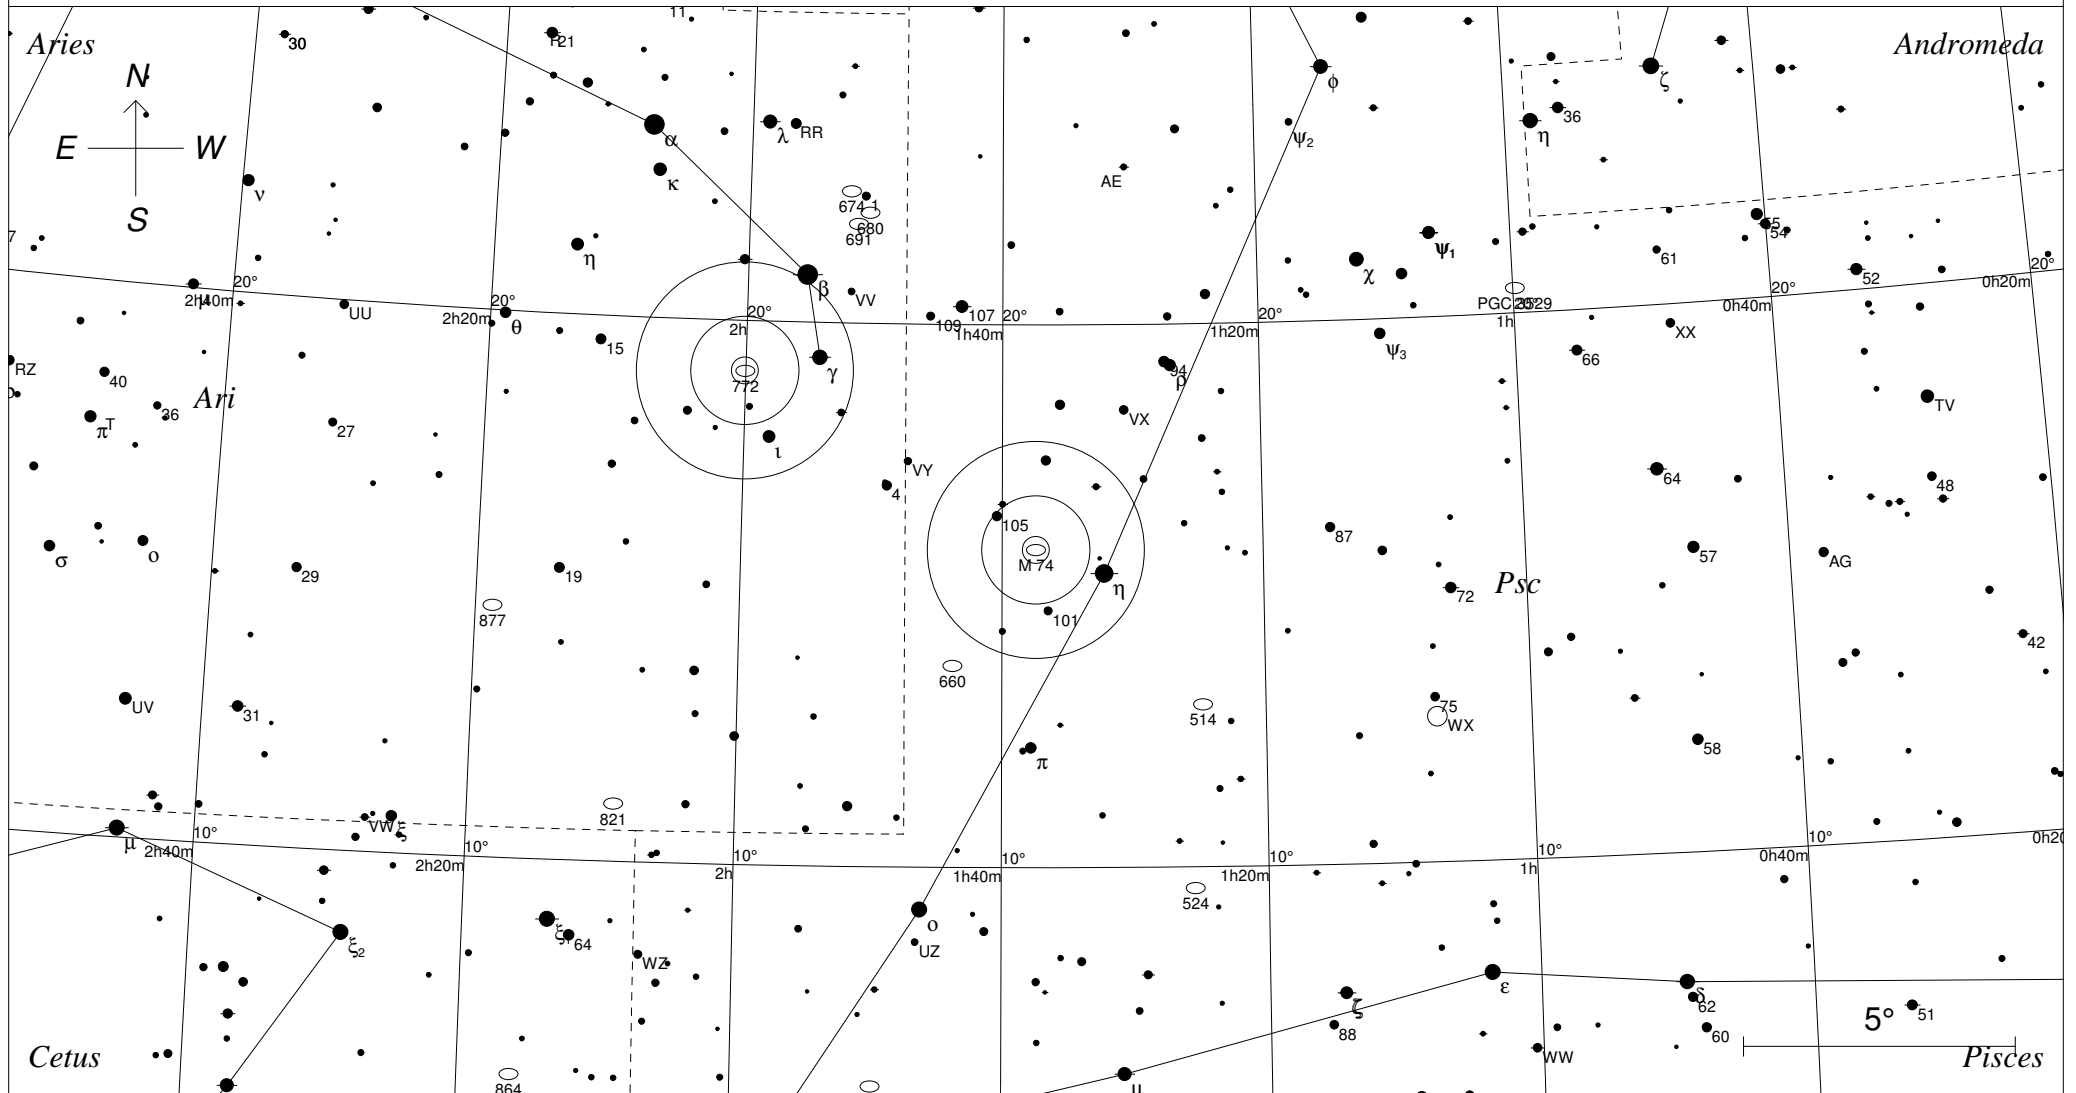

Messier 74 in den Fischen

STARS

- <3
- 4
- 5
- 6
- 7

- Multiple star
- Variable star
- ☄ Comet
- Galaxy
- Bright nebula

SYMBOLS

- ☐ Dark nebula
- ⊕ Globular cluster
- Open cluster
- ☉ Planetary nebula
- ⊗ Quasar
- △ Radio source
- × X-ray source
- Other object

Sterne bis 7.5 mag / DS-Objekte bis 12 mag
FOV: 20°

Telradkarte erstellt mit SkyMap Pro 10
Aufsuchkarte erstellt mit Guide 9

© 2012 Andreas Schnabel