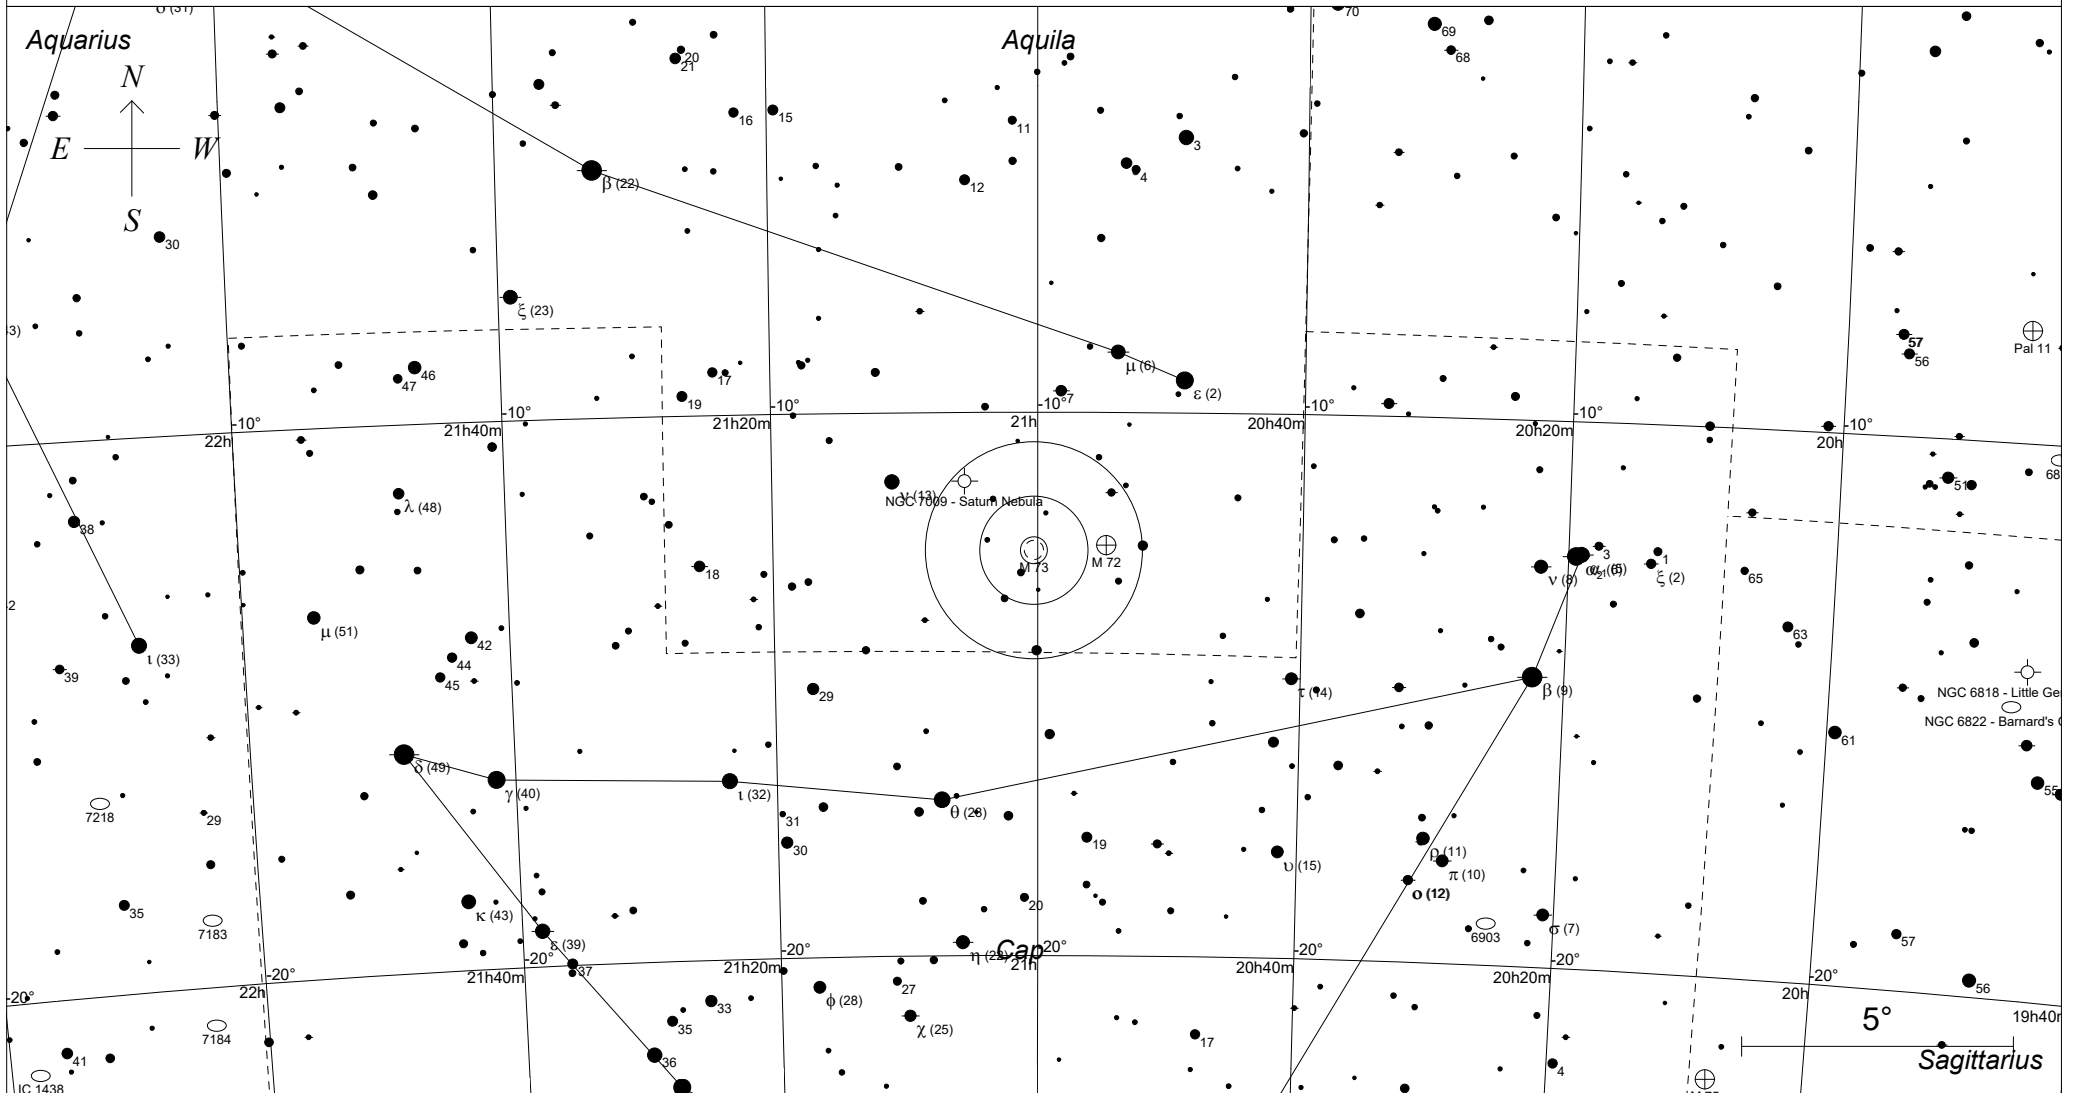

Messier 73 im Wassermann

STARS

- <3
- 4
- 5
- 6
- 7
- >7.5

SYMBOLS

- | | | |
|-----------------|--------------------|----------------|
| ● Multiple star | ☐ Dark nebula | △ Radio source |
| ○ Variable star | ⊕ Globular cluster | × X-ray source |
| ☄ Comet | ○ Open cluster | ○ Other object |
| ○ Galaxy | ○ Planetary nebula | |
| □ Bright nebula | ○ Quasar | |

Sterne bis 7.5 mag / DS-Objekte bis 12 mag
FOV: 20°

Telradkarte erstellt mit SkyMap Pro 12
Aufsuchkarte erstellt mit Guide 9.1

© 2024 Andreas Schnabel