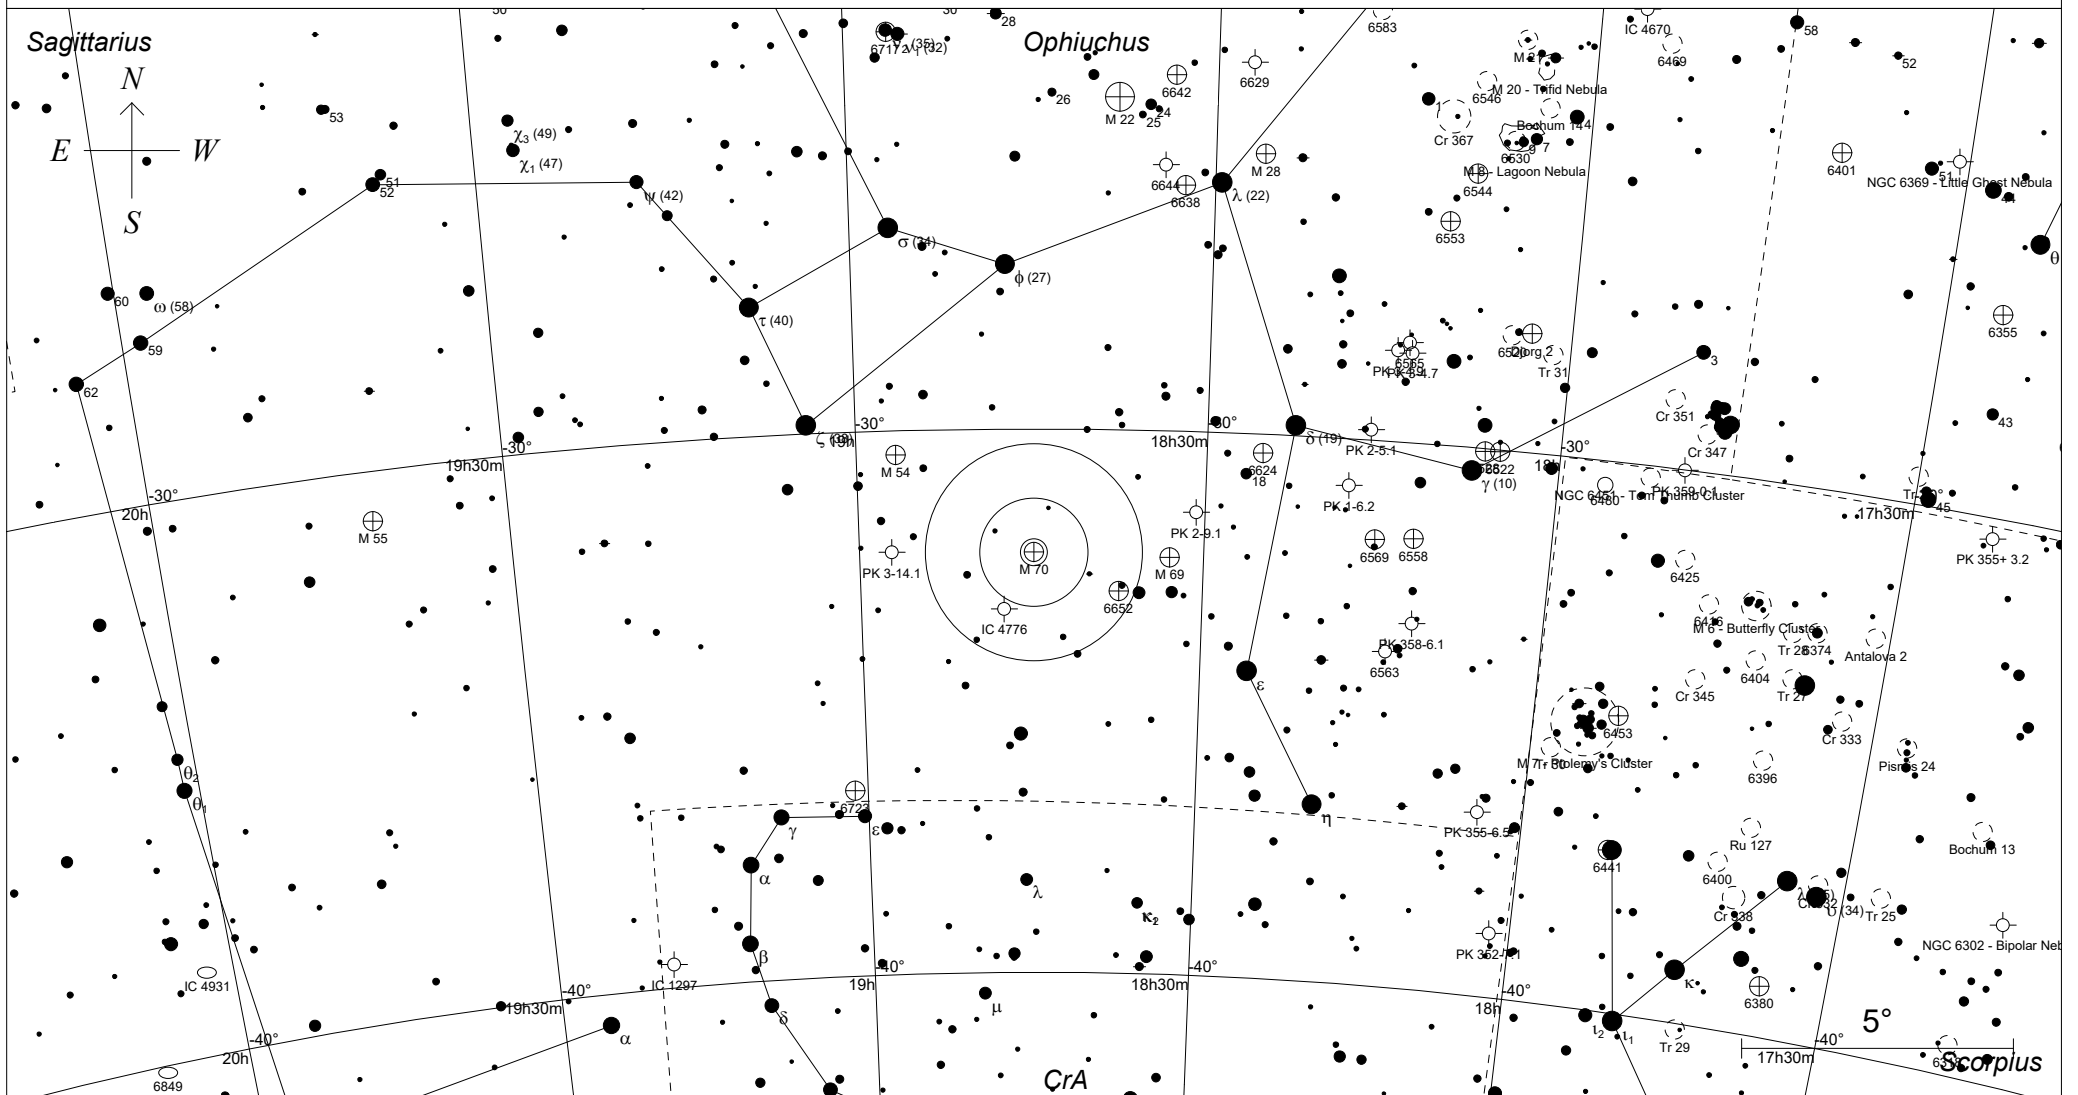

Messier 70 im Schützen

STARS

- <3
- 4
- 5
- 6
- 7
- >7.5

SYMBOLS

- | | | |
|-----------------|--------------------|----------------|
| ● Multiple star | ☐ Dark nebula | △ Radio source |
| ○ Variable star | ⊕ Globular cluster | × X-ray source |
| ☄ Comet | ○ Open cluster | ○ Other object |
| ☉ Galaxy | ⊙ Planetary nebula | |
| ☐ Bright nebula | ⊗ Quasar | |

Sterne bis 7.5 mag / DS-Objekte bis 12 mag
FOV: 20°

Telradkarte erstellt mit SkyMap Pro 12
Aufsuchkarte erstellt mit Guide 9.1

© 2024 Andreas Schnabel