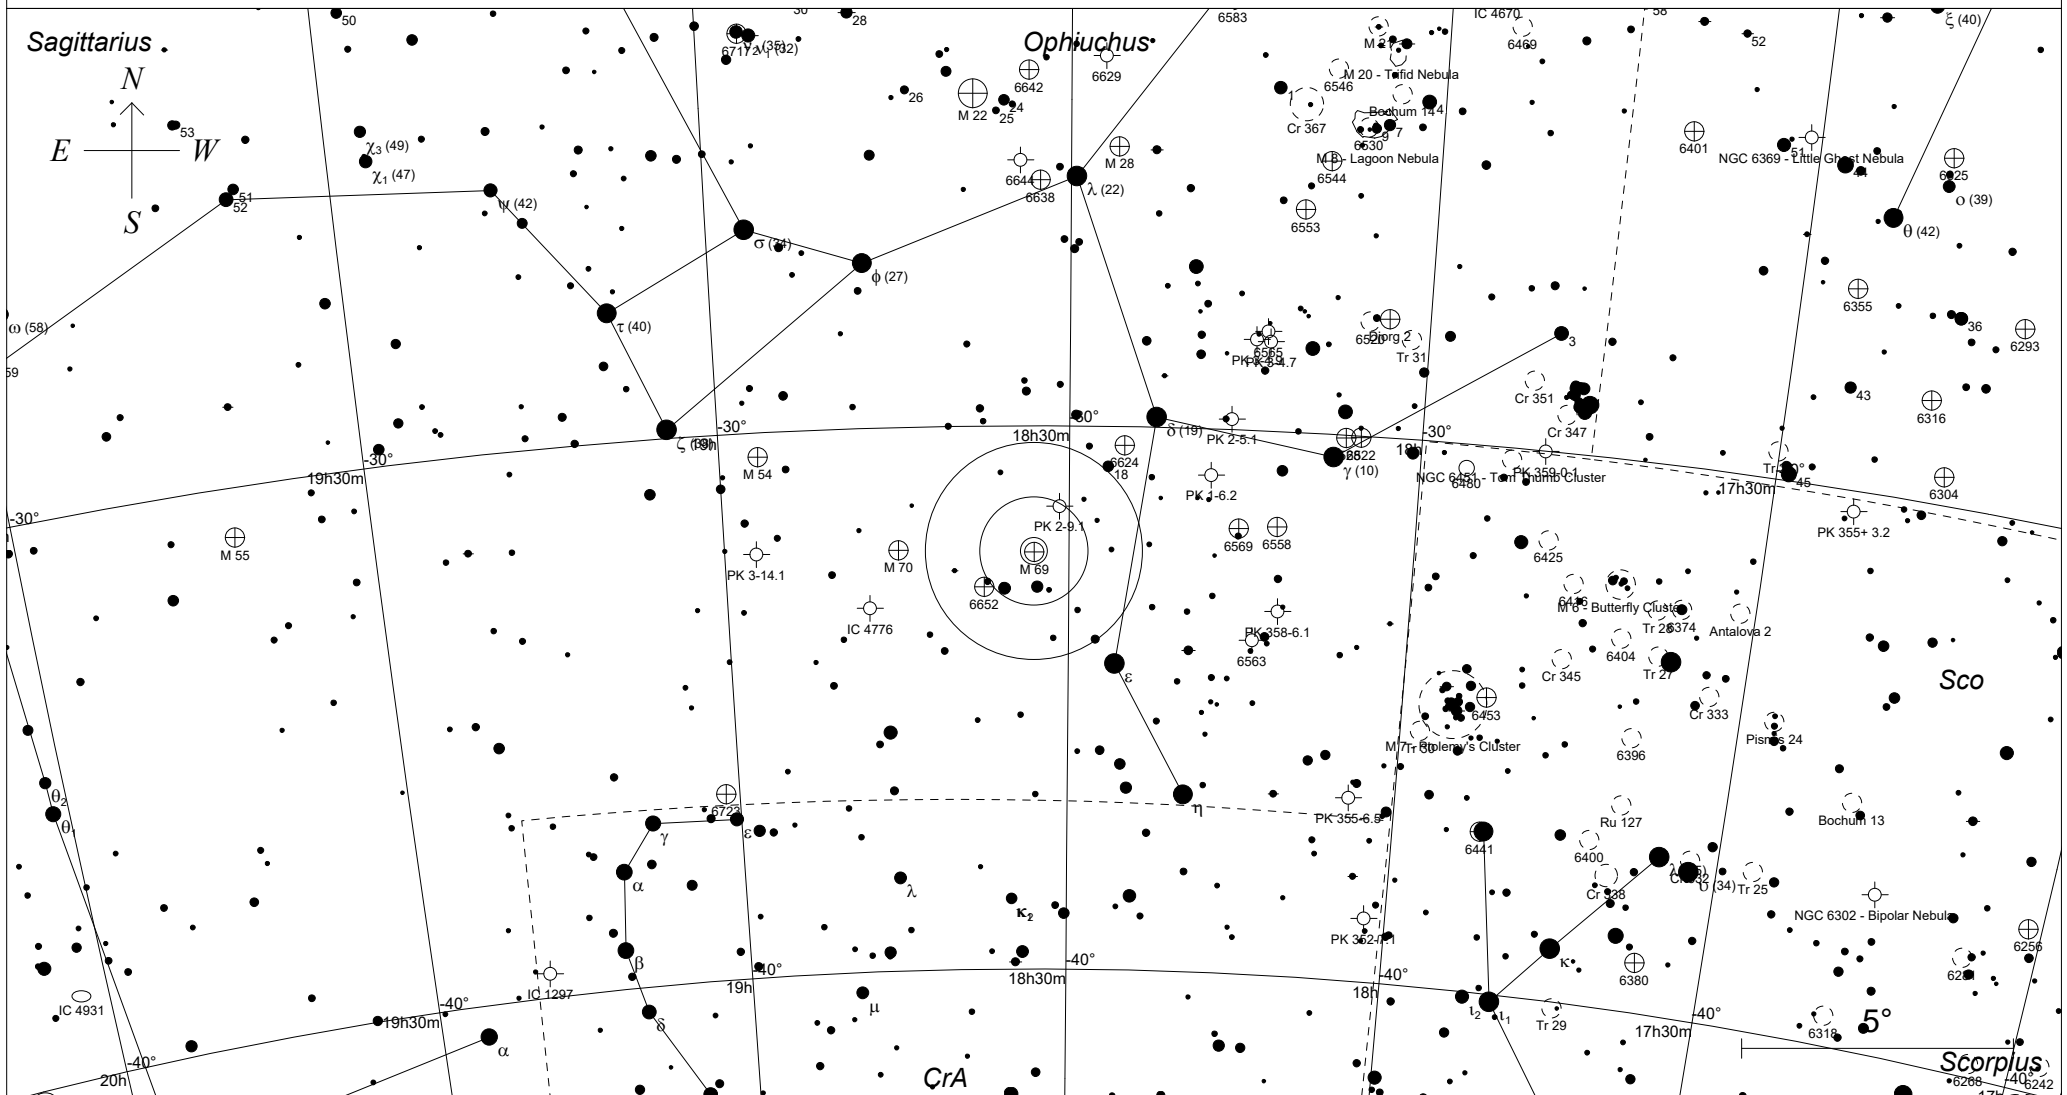

# Messier 69 im Schützen

## STARS

- <3
- 4
- 5
- 6
- 7
- >7.5

## SYMBOLS

- |                 |                    |                |
|-----------------|--------------------|----------------|
| ● Multiple star | ☐ Dark nebula      | △ Radio source |
| ○ Variable star | ⊕ Globular cluster | × X-ray source |
| ☄ Comet         | ○ Open cluster     | ○ Other object |
| ☉ Galaxy        | ○ Planetary nebula |                |
| ☐ Bright nebula | ○ Quasar           |                |

Sterne bis 7.5 mag / DS-Objekte bis 12 mag  
FOV: 20°

Telradkarte erstellt mit SkyMap Pro 12  
Aufsuchkarte erstellt mit Guide 9.1

© 2025 Andreas Schnabel

18h31m23.2s J2000.0  
 -32 20' 51" Sgr  
 Millennium Seite 1414  
 Uranometria Seite 163  
 Uranometria 2000.0 Seite 378  
 SkyAtlas 2000.0 Seite 22  
 Aufsuchkarte Messier 69