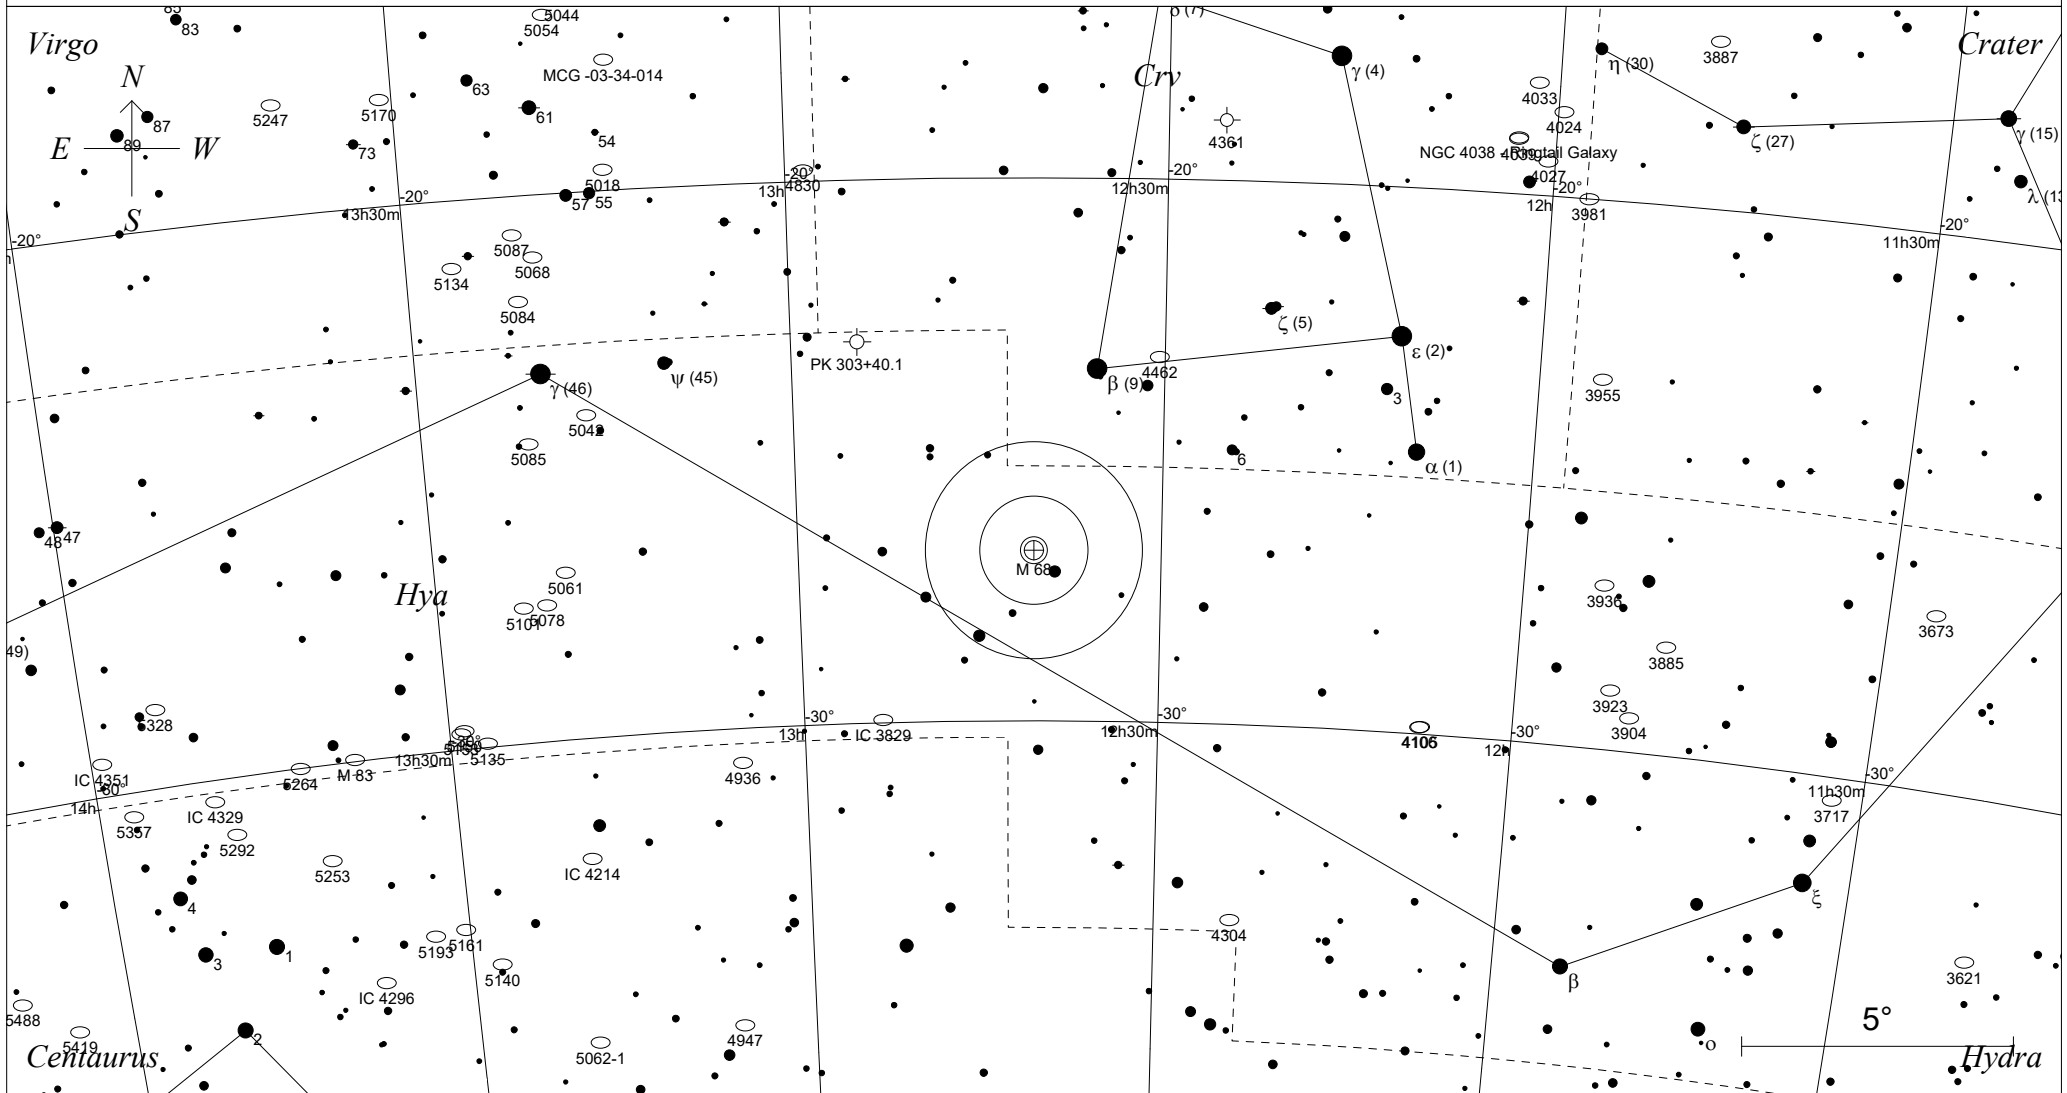

Messier 68 in der Wasserschlange

| STARS | | SYMBOLS | |
|-------|--------|-----------------|--------------------|
| ● <3 | • >7.5 | ● Multiple star | ⊠ Dark nebula |
| ● 4 | | ○ Variable star | ⊕ Globular cluster |
| ● 5 | | ☄ Comet | ⊗ X-ray source |
| ● 6 | | ☉ Galaxy | ○ Open cluster |
| ● 7 | | □ Bright nebula | ○ Planetary nebula |
| | | ⊙ Quasar | △ Radio source |

Sterne bis 7.5 mag / DS-Objekte bis 12 mag
 FOV: 20°

Telradkarte erstellt mit SkyMap Pro 12
 Aufsuchkarte erstellt mit Guide 9.1

© 2020 Andreas Schnabel

○ Galaxie
 ⊕ Kugelh.

| | | | |
|---|---|----|---|
| 3 | ● | 7 | ● |
| 4 | ● | 8 | ● |
| 5 | ● | 9 | ● |
| 6 | ● | 10 | ● |

12h39m28.0s J2000.0
 -26 44' 31" Hya
 Millennium Seite 869
 Uranometria Seite 150
 Uranometria 2000.0 Seite 329
 SkyAtlas 2000.0 Seite 21
 Aufsuchkarte Messier 68