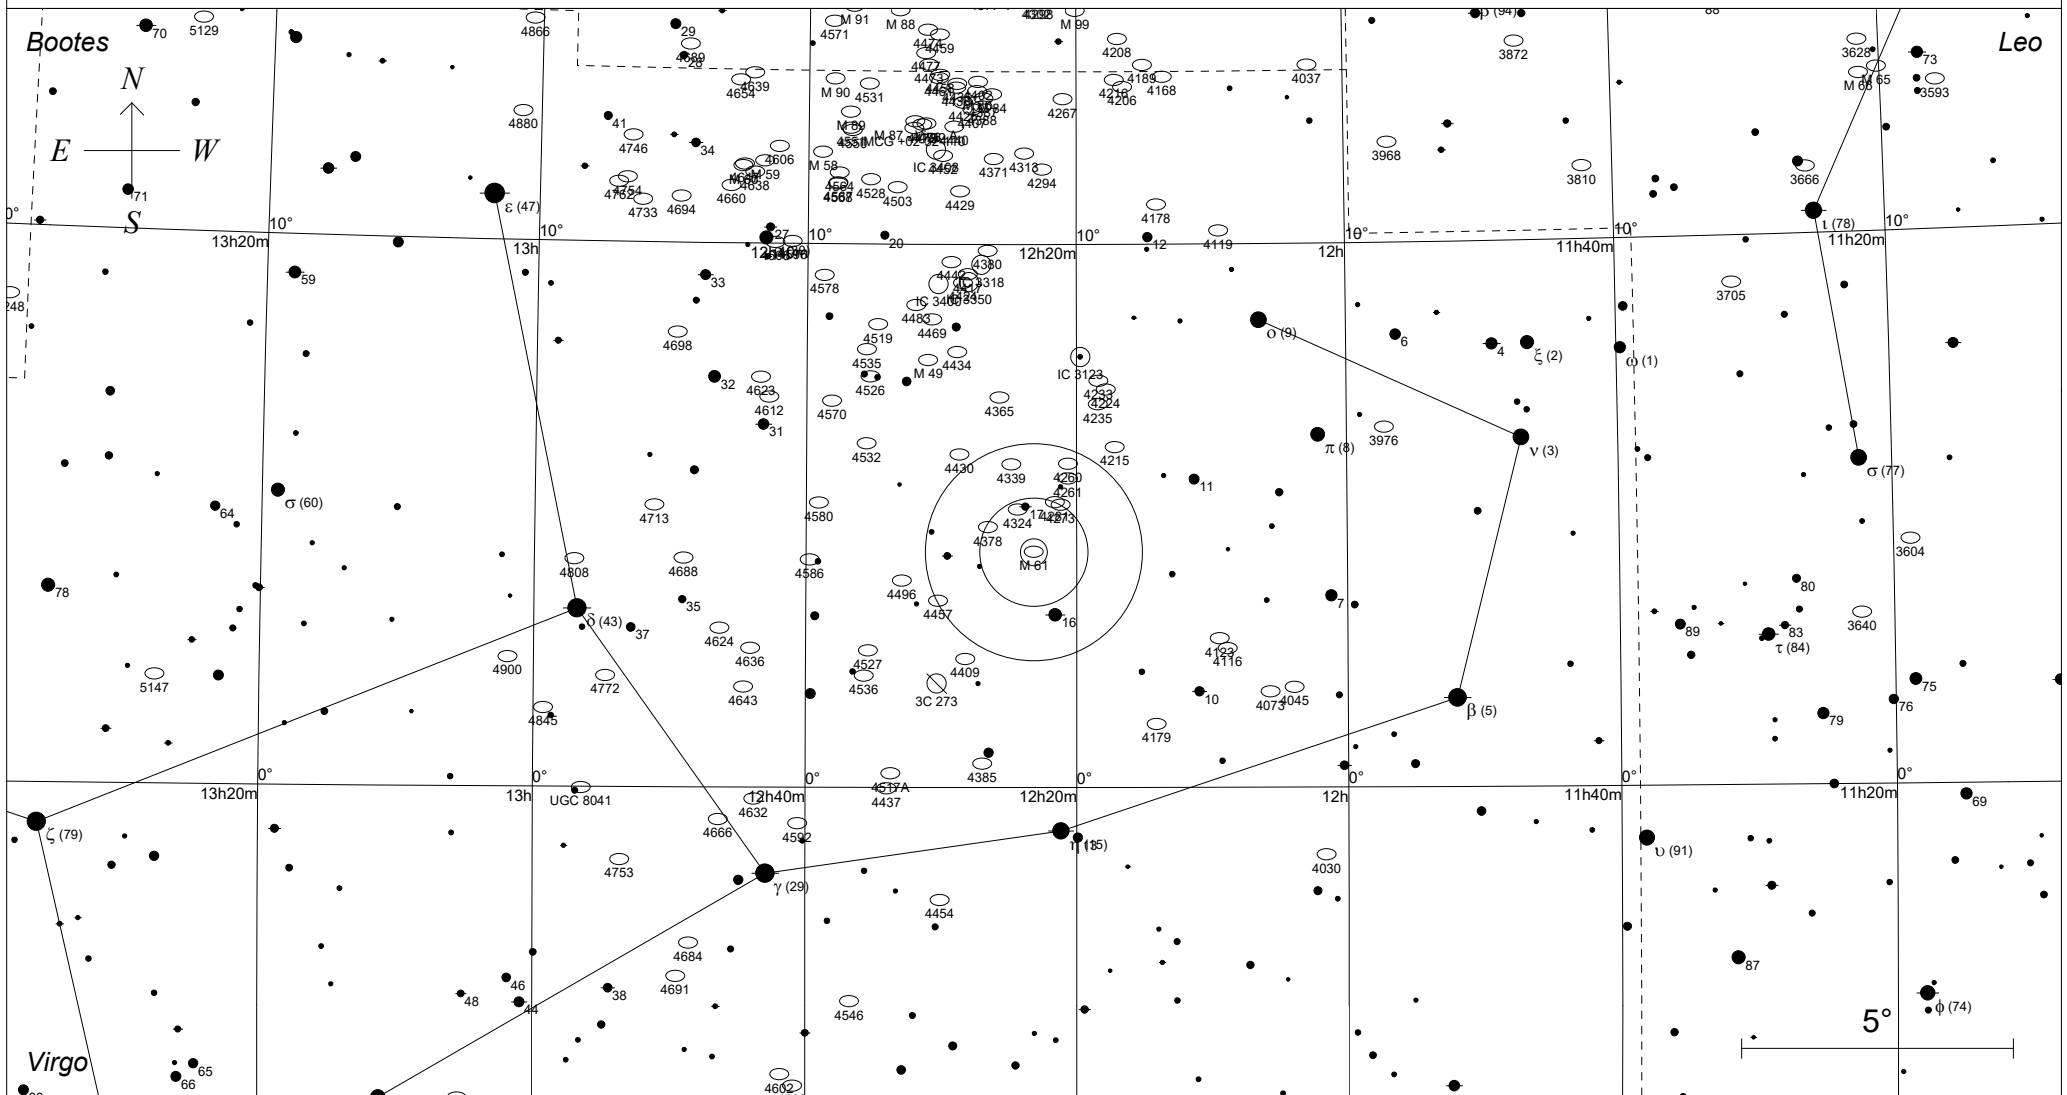

Messier 61 in der Jungfrau

STARS		SYMBOLS	
● <3	• >7.5	● Multiple star	⊠ Dark nebula
● 4		○ Variable star	⊕ Globular cluster
● 5		☄ Comet	⊗ X-ray source
● 6		☄ Galaxy	○ Open cluster
● 7		□ Bright nebula	○ Planetary nebula
		○ Quasar	○ Other object
		△ Radio source	

Sterne bis 7.5 mag / DS-Objekte bis 12 mag
 FOV: 20°

Telradkarte erstellt mit SkyMap Pro 12
 Aufsuchkarte erstellt mit Guide 9.1

© 2024 Andreas Schnabel