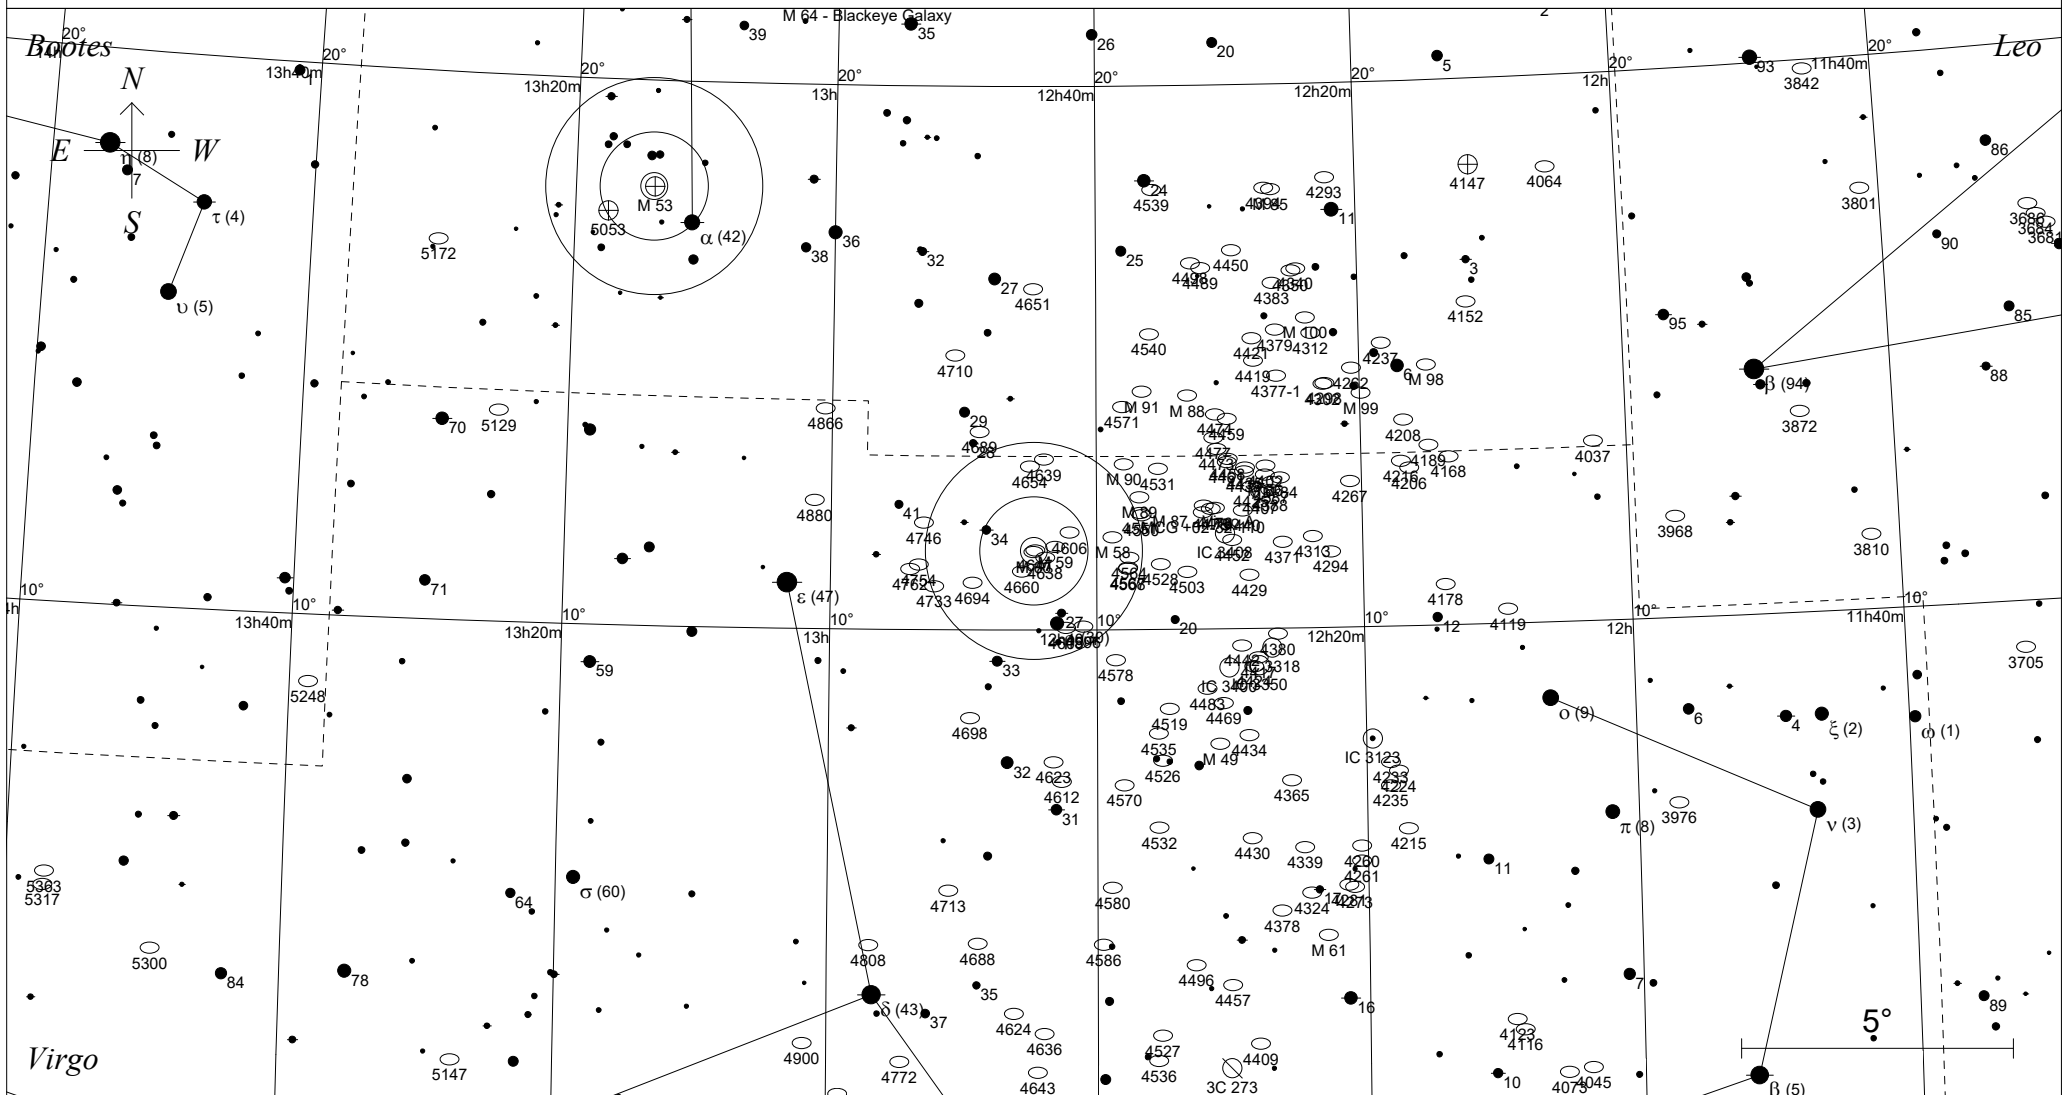

Messier 60 in der Jungfrau

<p>STARS</p> <ul style="list-style-type: none"> ● <3 · >7.5 ● 4 ● 5 ● 6 ● 7 		<p>SYMBOLS</p> <ul style="list-style-type: none"> ● Multiple star ○ Variable star ☄ Comet ○ Galaxy □ Bright nebula ☐ Dark nebula ⊕ Globular cluster ○ Open cluster ⊙ Planetary nebula ⊗ Quasar △ Radio source × X-ray source ○ Other object 		<p>Sterne bis 7.5 mag / DS-Objekte bis 12 mag FOV: 20°</p> <p>Telradkarte erstellt mit SkyMap Pro 12 Aufsuchkarte erstellt mit Guide 9.1</p> <p>© 2021 Andreas Schnabel</p>
--	--	---	--	---