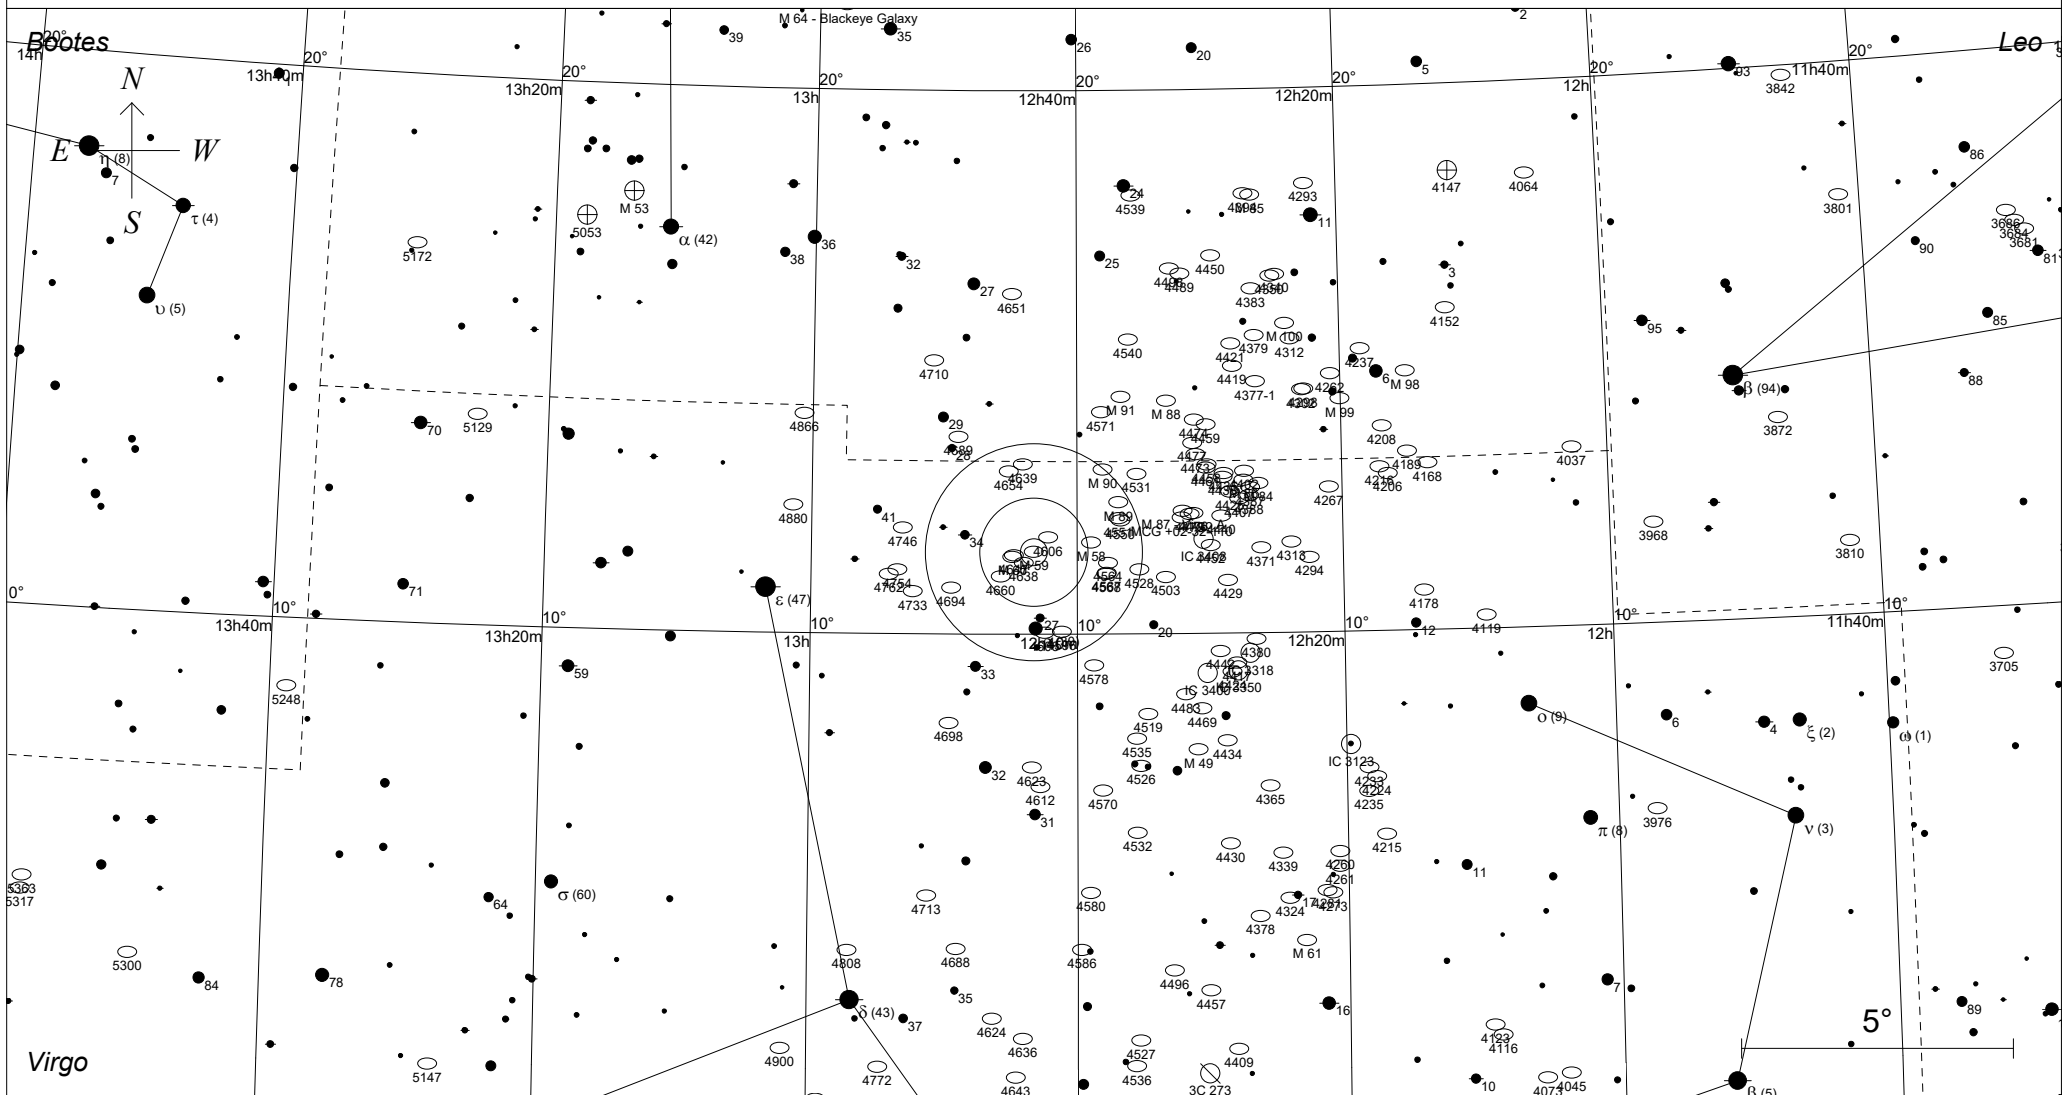

Messier 59 in der Jungfrau

STARS		SYMBOLS	
● <3	• >7.5	⊠ Dark nebula	△ Radio source
● 4	○ Multiple star	⊕ Globular cluster	× X-ray source
● 5	○ Variable star	○ Open cluster	○ Other object
● 6	☄ Comet	⊙ Planetary nebula	
● 7	○ Galaxy	⊞ Quasar	
	□ Bright nebula		

Sterne bis 7.5 mag / DS-Objekte bis 12 mag
 FOV: 20°

Telradkarte erstellt mit SkyMap Pro 12
 Aufsuchkarte erstellt mit Guide 9.1

© 2024 Andreas Schnabel