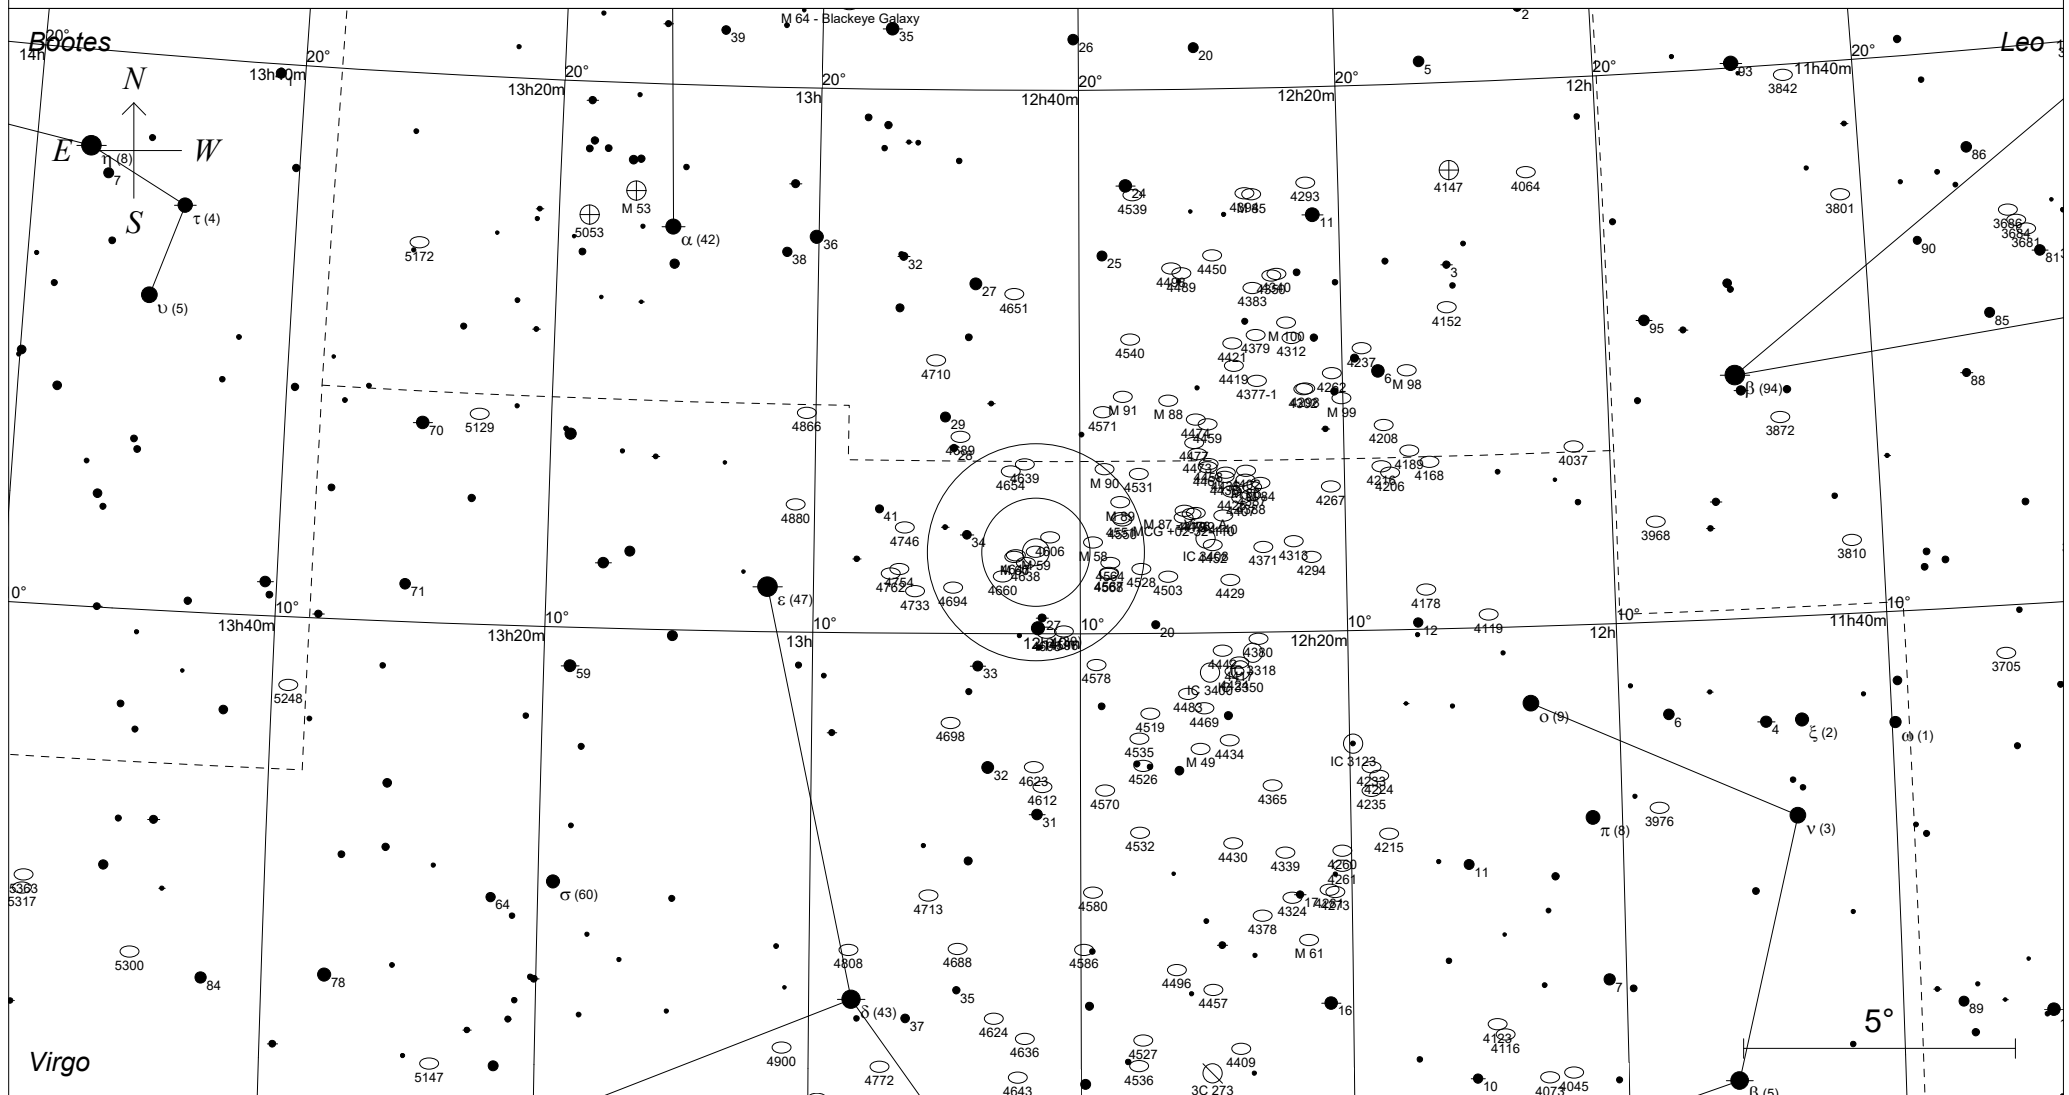

Messier 59 in der Jungfrau

STARS		SYMBOLS	
● <3	• >7.5	⊠ Dark nebula	△ Radio source
● 4	○ Variable star	⊕ Globular cluster	× X-ray source
● 5	☄ Comet	○ Open cluster	○ Other object
● 6	○ Galaxy	⊙ Planetary nebula	
● 7	□ Bright nebula	⊗ Quasar	

Sterne bis 7.5 mag / DS-Objekte bis 12 mag
 FOV: 20°

Telradkarte erstellt mit SkyMap Pro 12
 Aufsuchkarte erstellt mit Guide 9.1

© 2025 Andreas Schnabel