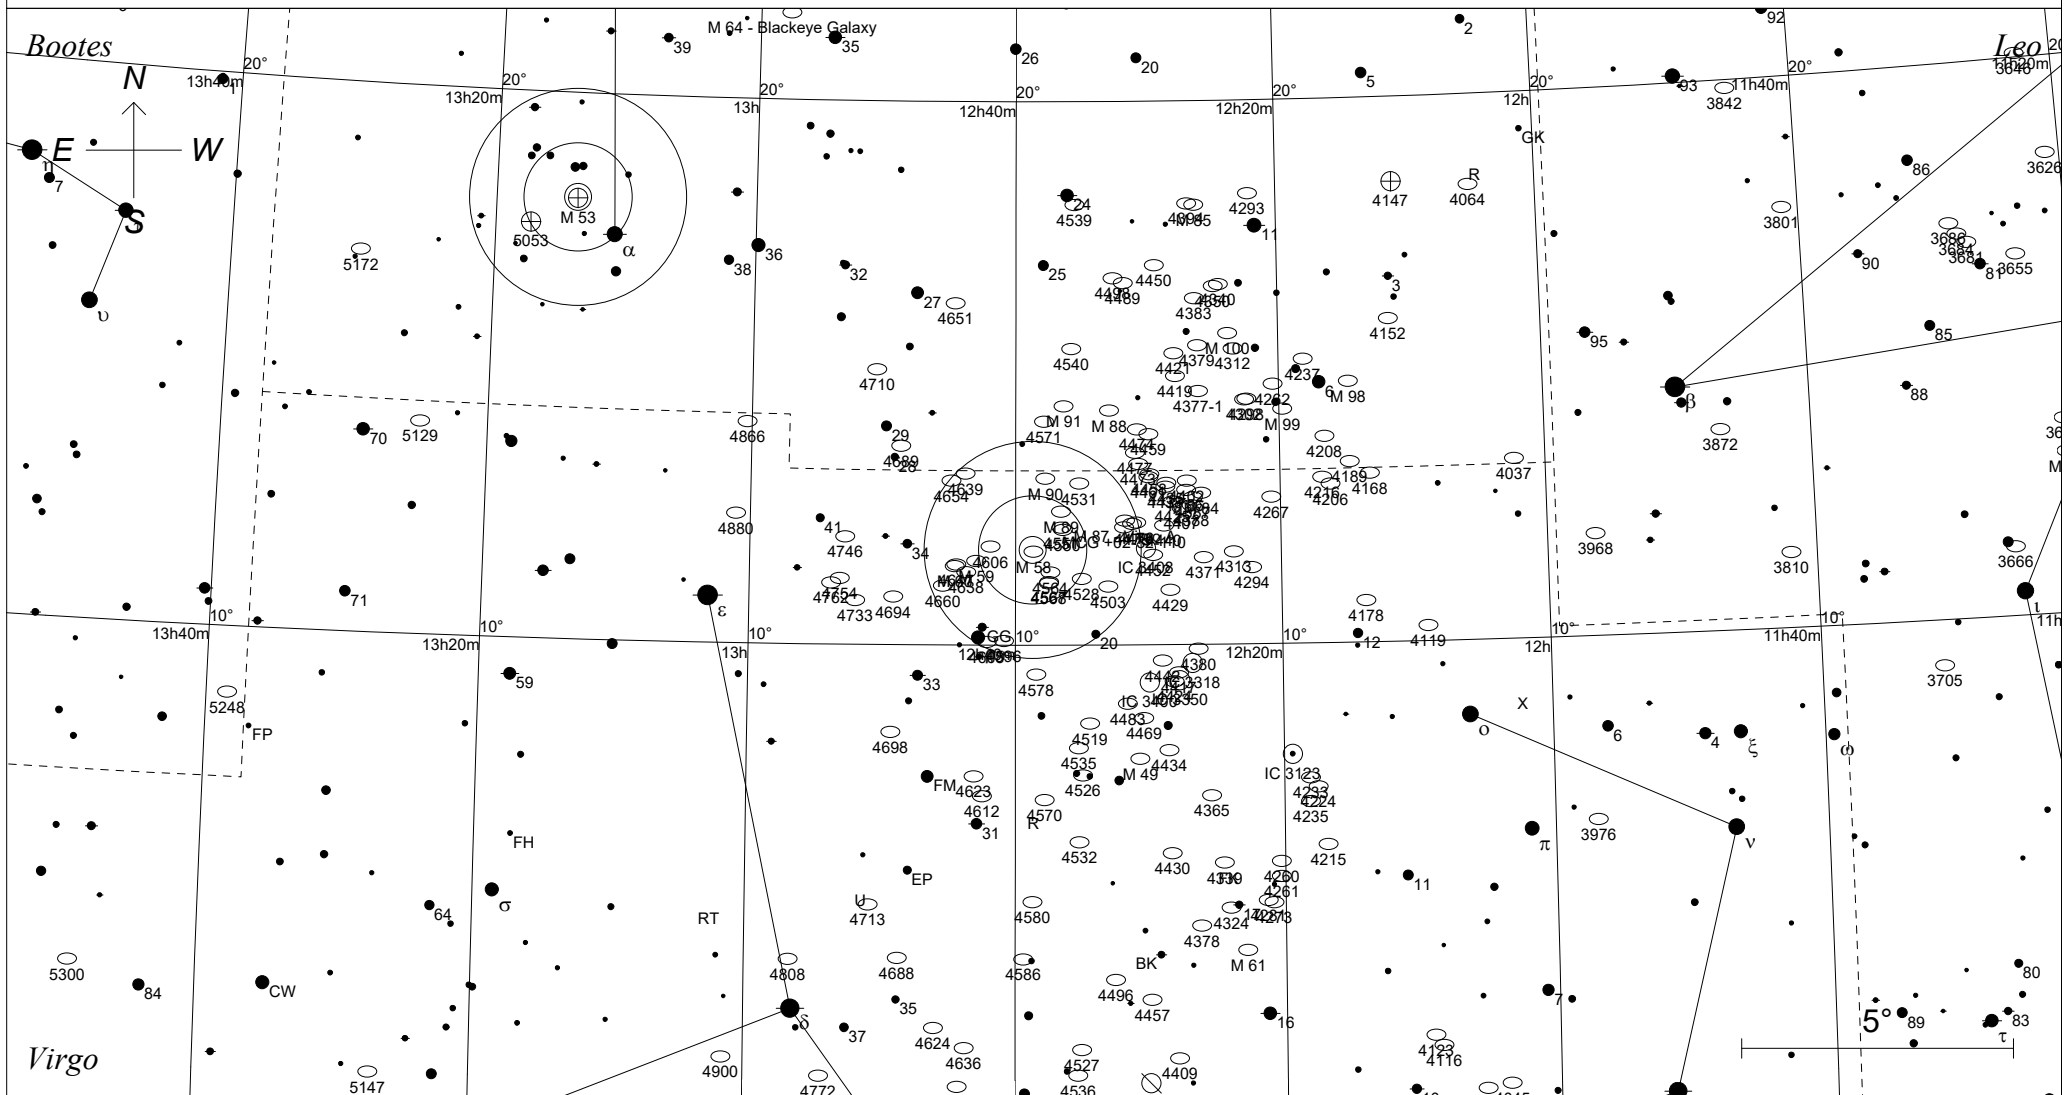

# Messier 85 in der Jungfrau

## STARS

- <3
- 4
- 5
- 6
- 7

- Multiple star
- Variable star
- ☄ Comet
- Galaxy
- Bright nebula

## SYMBOLS

- Dark nebula
- ⊕ Globular cluster
- Open cluster
- Planetary nebula
- Quasar
- △ Radio source
- × X-ray source
- Other object

Sterne bis 7.5 mag / DS-Objekte bis 12 mag  
FOV: 20°

Telradkarte erstellt mit SkyMap Pro 10  
Aufsuchkarte erstellt mit Guide 9.1