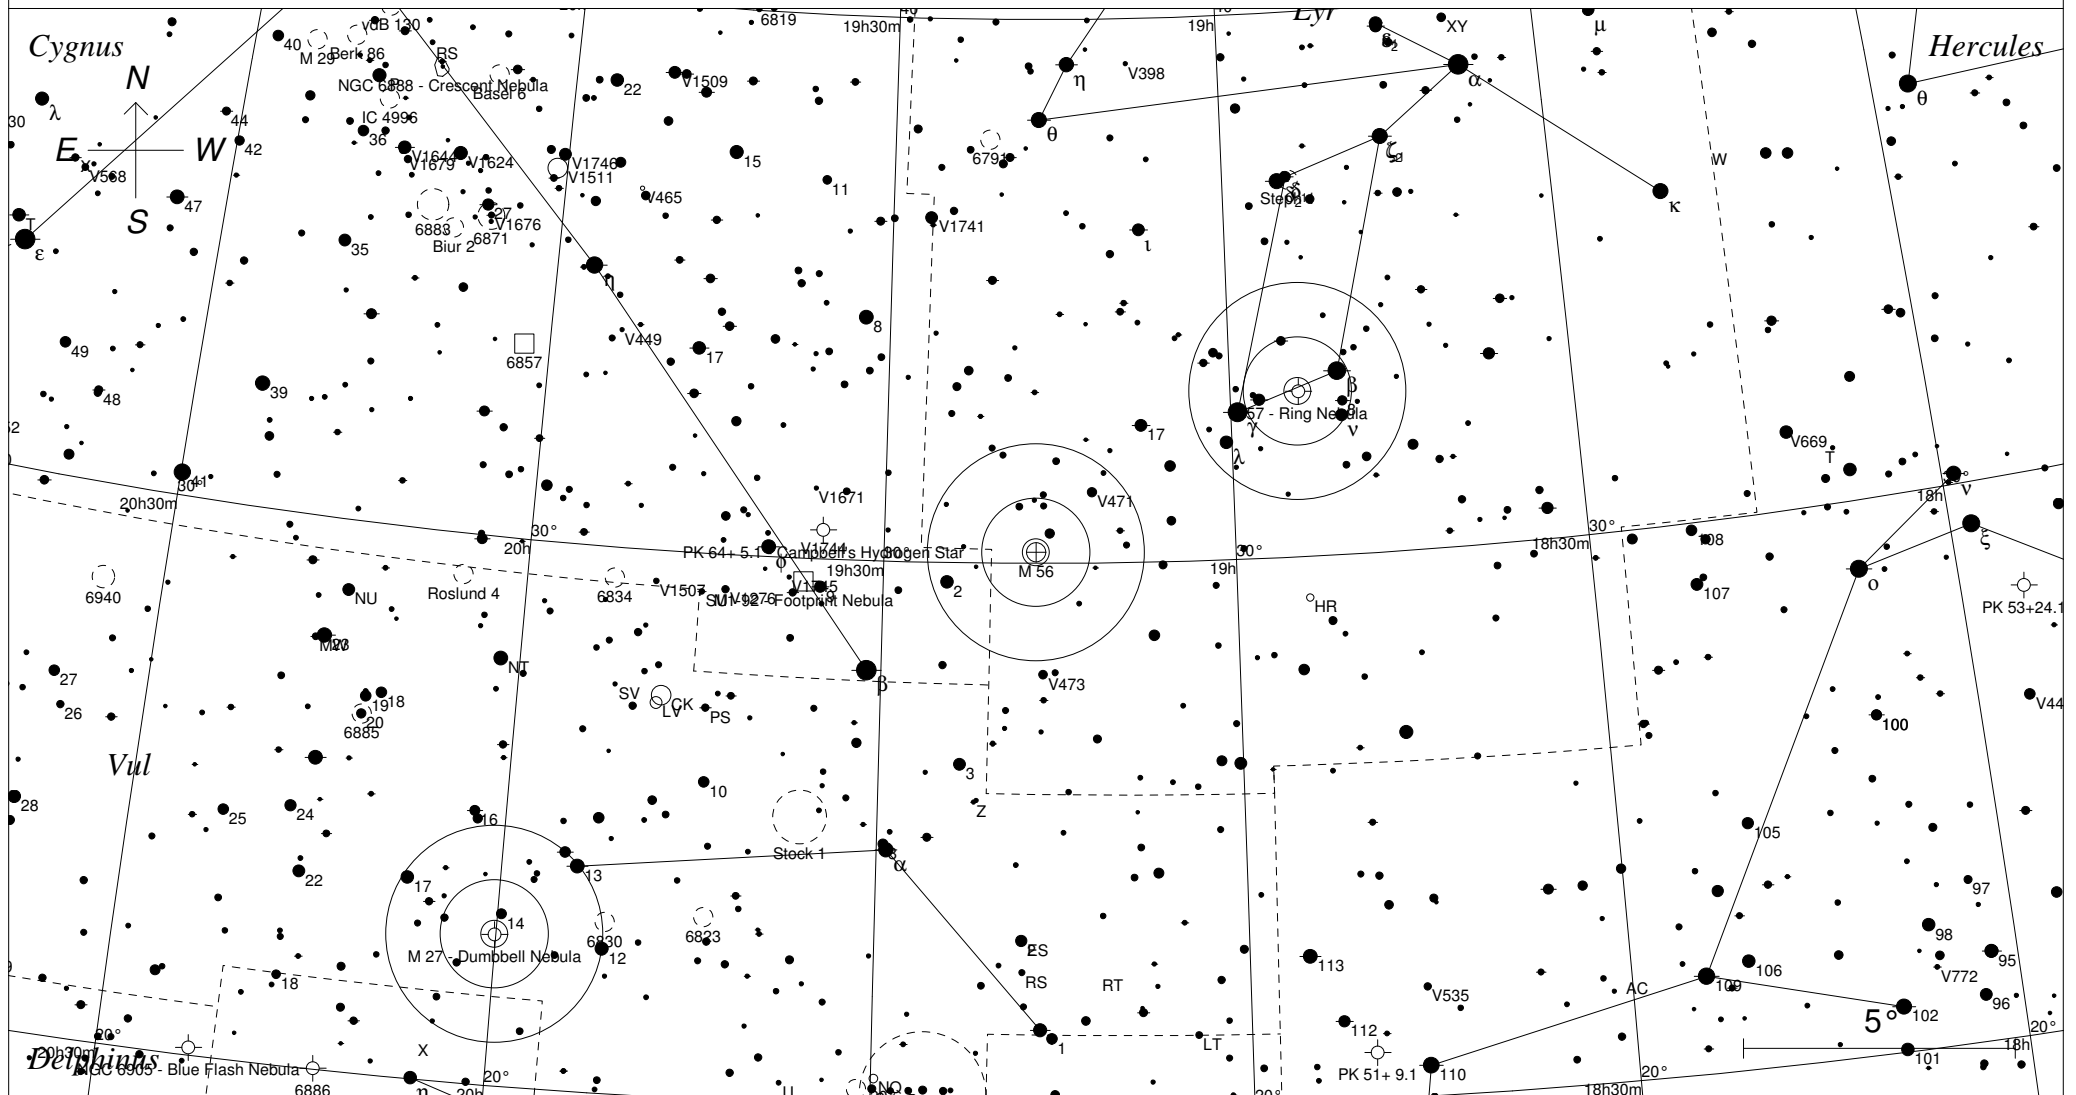

Messier 56 in der Leier

STARS

- <3
- 4
- 5
- 6
- 7
- >7.5

SYMBOLS

- Multiple star
- Variable star
- ☄ Comet
- Galaxy
- Bright nebula
- Dark nebula
- ⊕ Globular cluster
- Open cluster
- Planetary nebula
- Quasar
- △ Radio source
- × X-ray source
- Other object

Sterne bis 7.5 mag / DS-Objekte bis 12 mag
FOV: 20°

Telradkarte erstellt mit SkyMap Pro 10
Aufsuchkarte erstellt mit Guide 8

© 2011 Andreas Schnabel