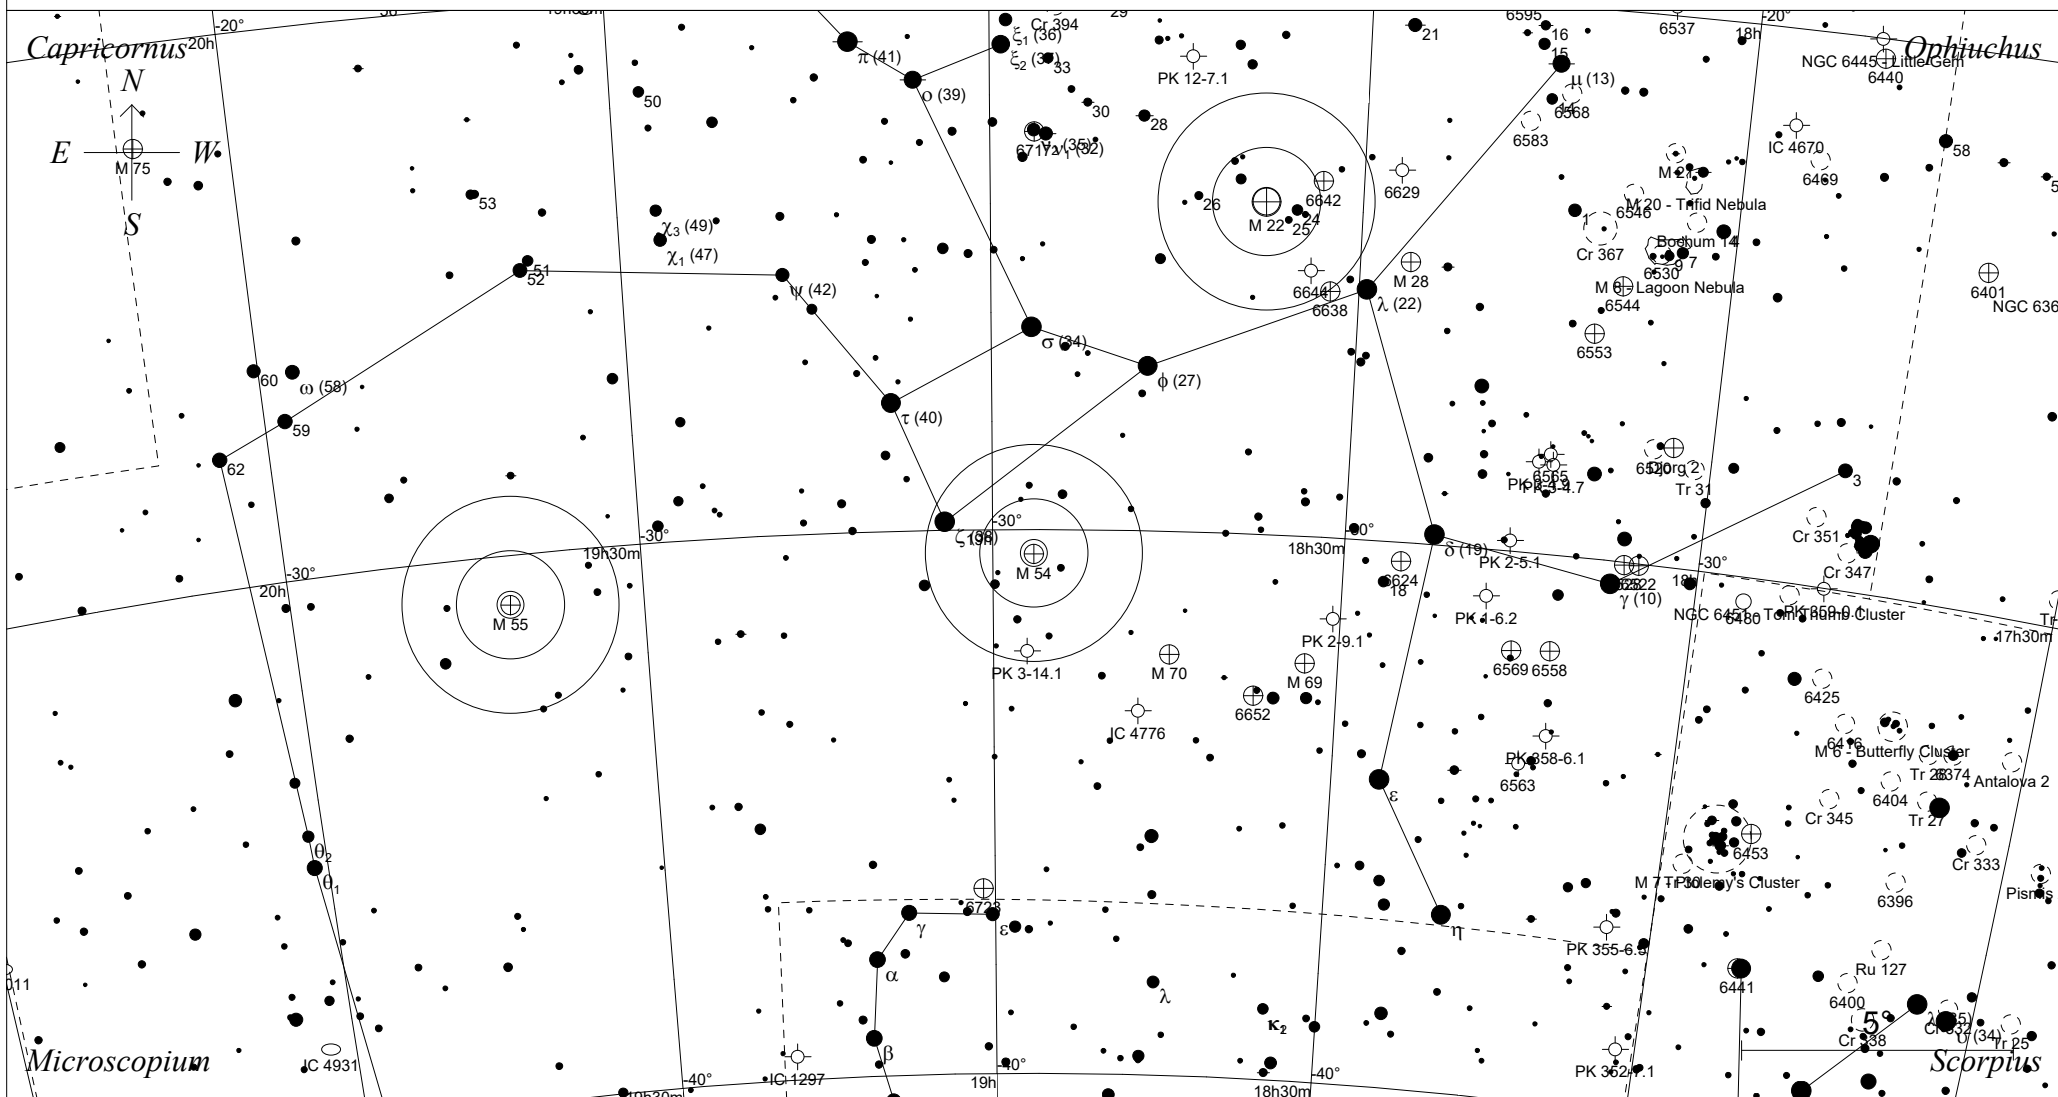

# Messier 54 im Schützen

## STARS

- <3
- 4
- 5
- 6
- 7

## SYMBOLS

- |                 |                    |                |
|-----------------|--------------------|----------------|
| ● Multiple star | ☐ Dark nebula      | △ Radio source |
| ○ Variable star | ⊕ Globular cluster | × X-ray source |
| ☄ Comet         | ○ Open cluster     | ○ Other object |
| ○ Galaxy        | ○ Planetary nebula |                |
| □ Bright nebula | ○ Quasar           |                |

Sterne bis 7.5 mag / DS-Objekte bis 12 mag  
FOV: 20°

Telradkarte erstellt mit SkyMap Pro 12  
Aufsuchkarte erstellt mit Guide 9.1

© 2022 Andreas Schnabel

18h55m03.3s J2000.0  
 -30 28' 40" Sgr  
 Millennium Seite 1412  
 Uranometria Seite 163  
 Uranometria 2000.0 Seite 378  
 SkyAtlas 2000.0 Seite 22  
 Aufsuchkarte Messier 54