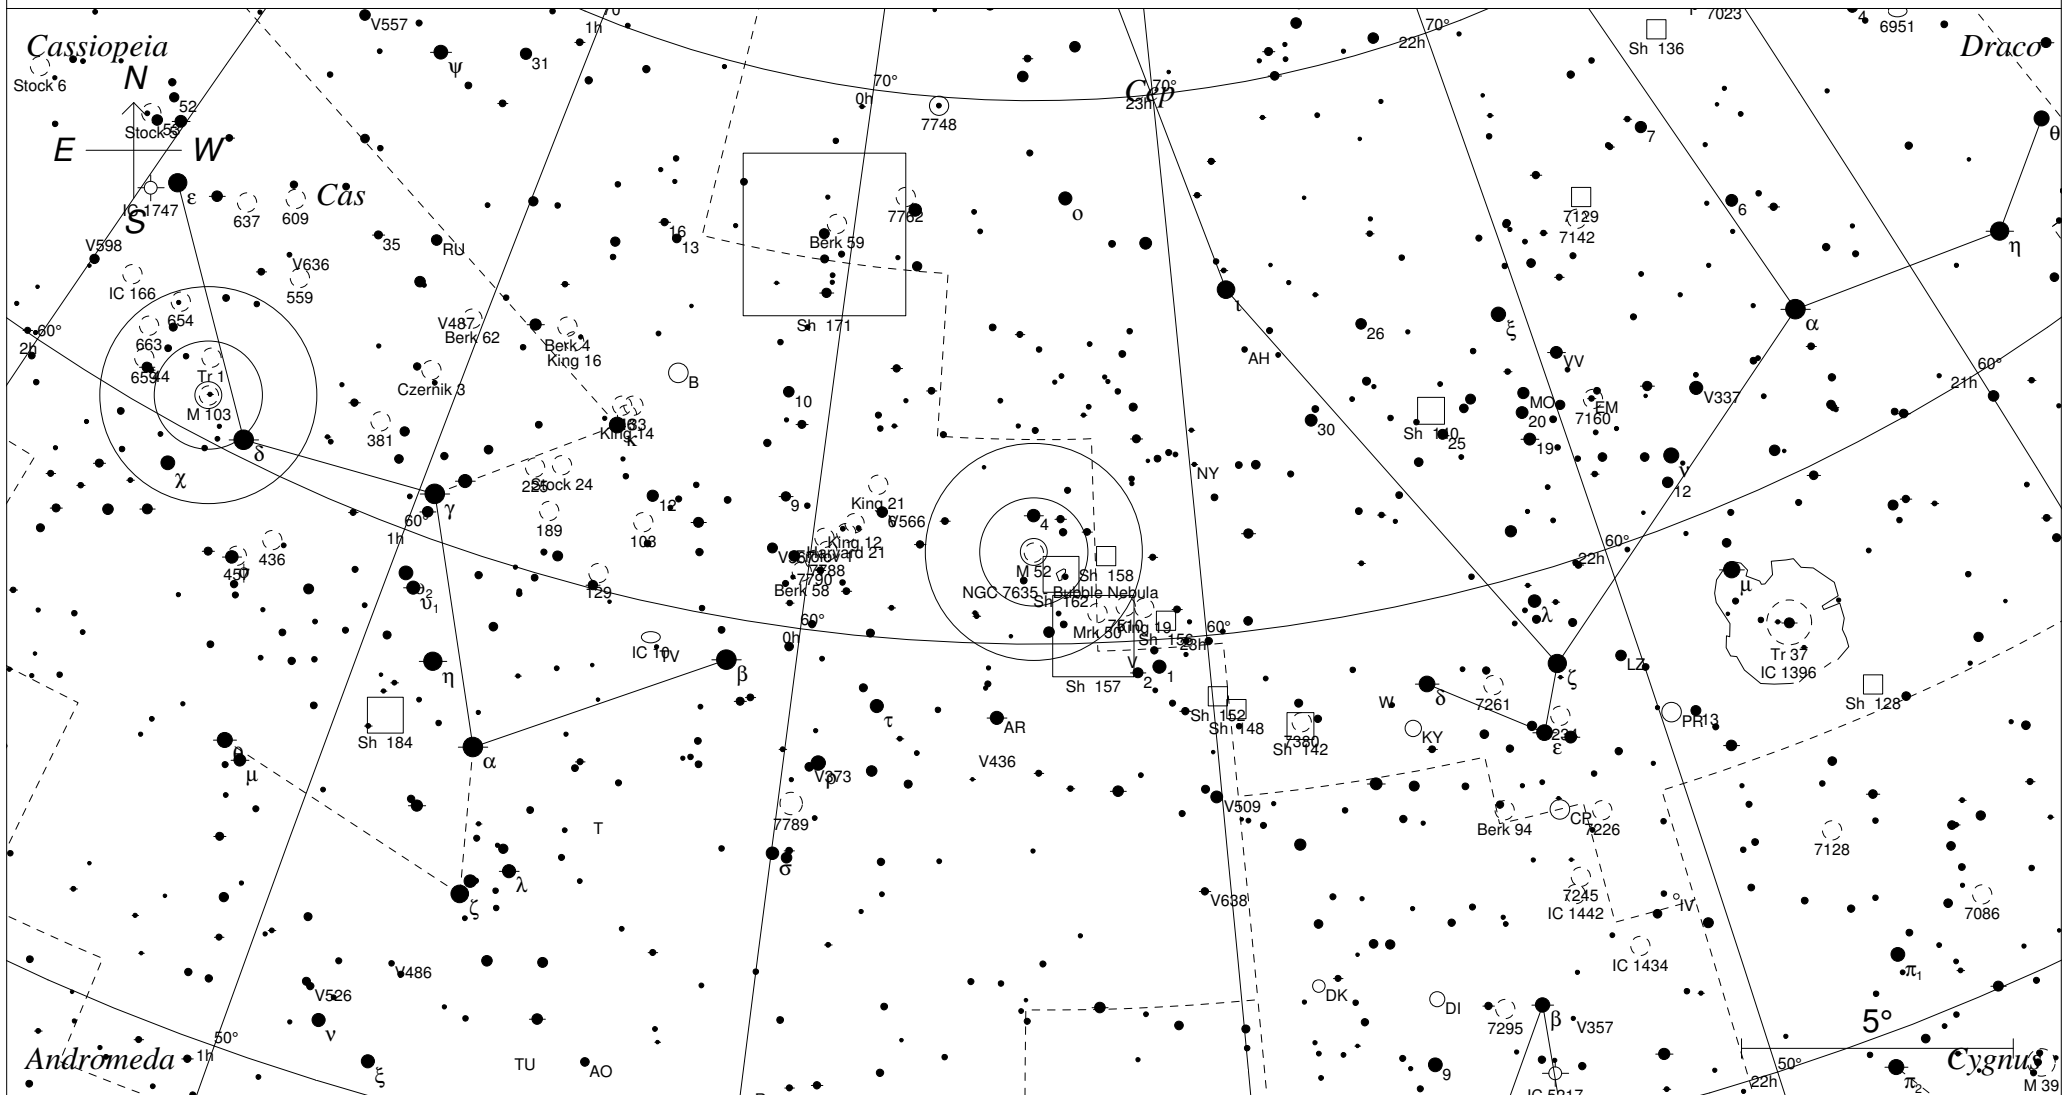

Messier 52 in der Kassiopeia

STARS

- <3
- 4
- 5
- 6
- 7

- Multiple star
- Variable star
- ☄ Comet
- Galaxy
- Bright nebula

SYMBOLS

- Dark nebula
- ⊕ Globular cluster
- Open cluster
- Planetary nebula
- Quasar
- △ Radio source
- × X-ray source
- Other object

Sterne bis 7.5 mag / DS-Objekte bis 12 mag
FOV: 20°

Telradkarte erstellt mit SkyMap Pro 10
Aufsuchkarte erstellt mit Guide 9

© 2015 Andreas Schnabel