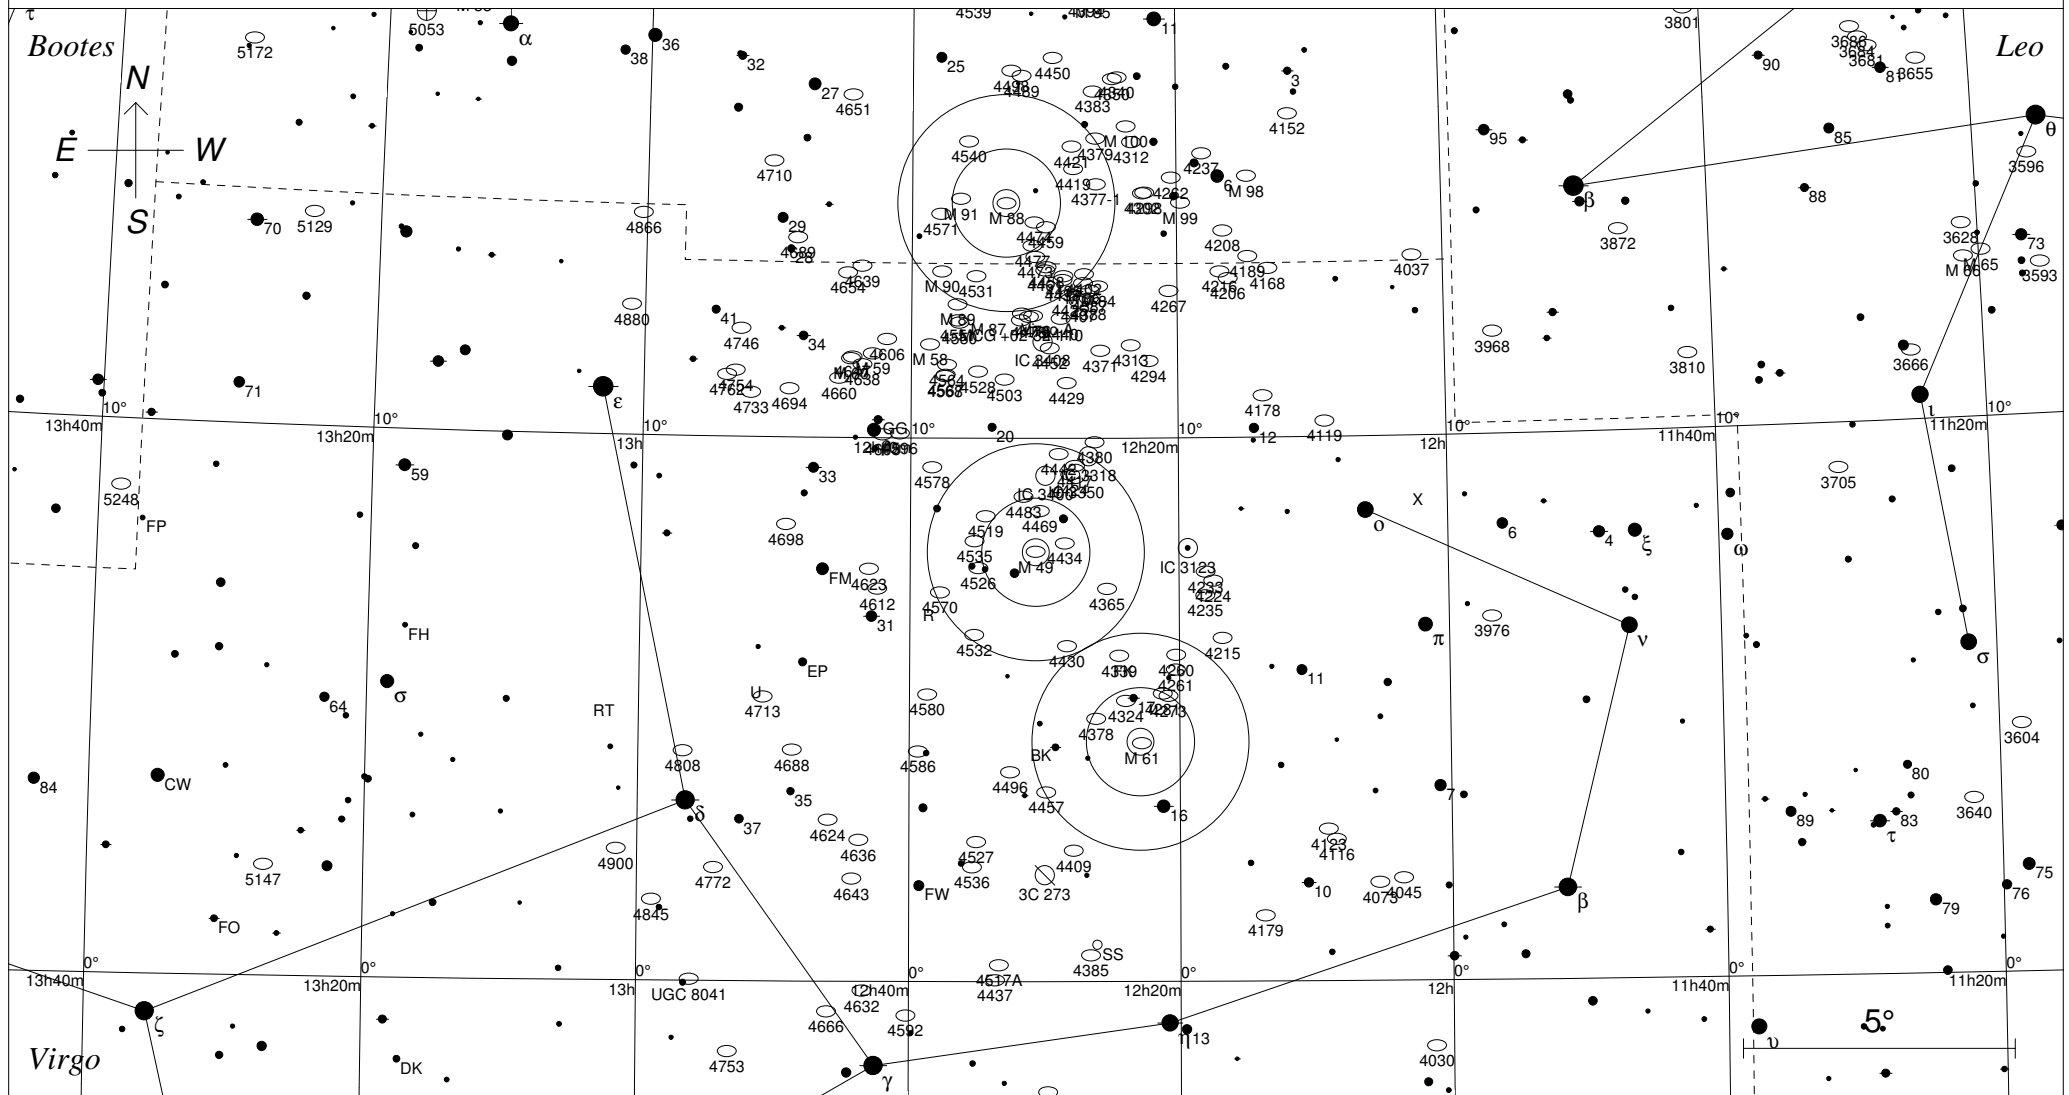

# Messier 49 in der Jungfrau

## STARS

- <3
- 4
- 5
- 6
- 7

- Multiple star
- Variable star
- ☄ Comet
- Galaxy
- Bright nebula

## SYMBOLS

- Dark nebula
- ⊕ Globular cluster
- Open cluster
- Planetary nebula
- Quasar
- △ Radio source
- × X-ray source
- Other object

Sterne bis 7.5 mag / DS-Objekte bis 12 mag  
FOV: 20°

Telradkarte erstellt mit SkyMap Pro 10  
Aufsuchkarte erstellt mit Guide 9

© 2017 Andreas Schnabel

○	Galaxie
3 ●	7 ●
4 ●	8 ●
5 ●	9 ●
6 ●	10 ●

12h29m46.7s J2000.0  
 +08 00' 00" Vir  
 Millennium Seite 749  
 Uranometria Seite 91  
 Uranometria 2000.0 Seite 193  
 SkyAtlas 2000.0 Seite 13  
 Aufsuchkarte von M 49