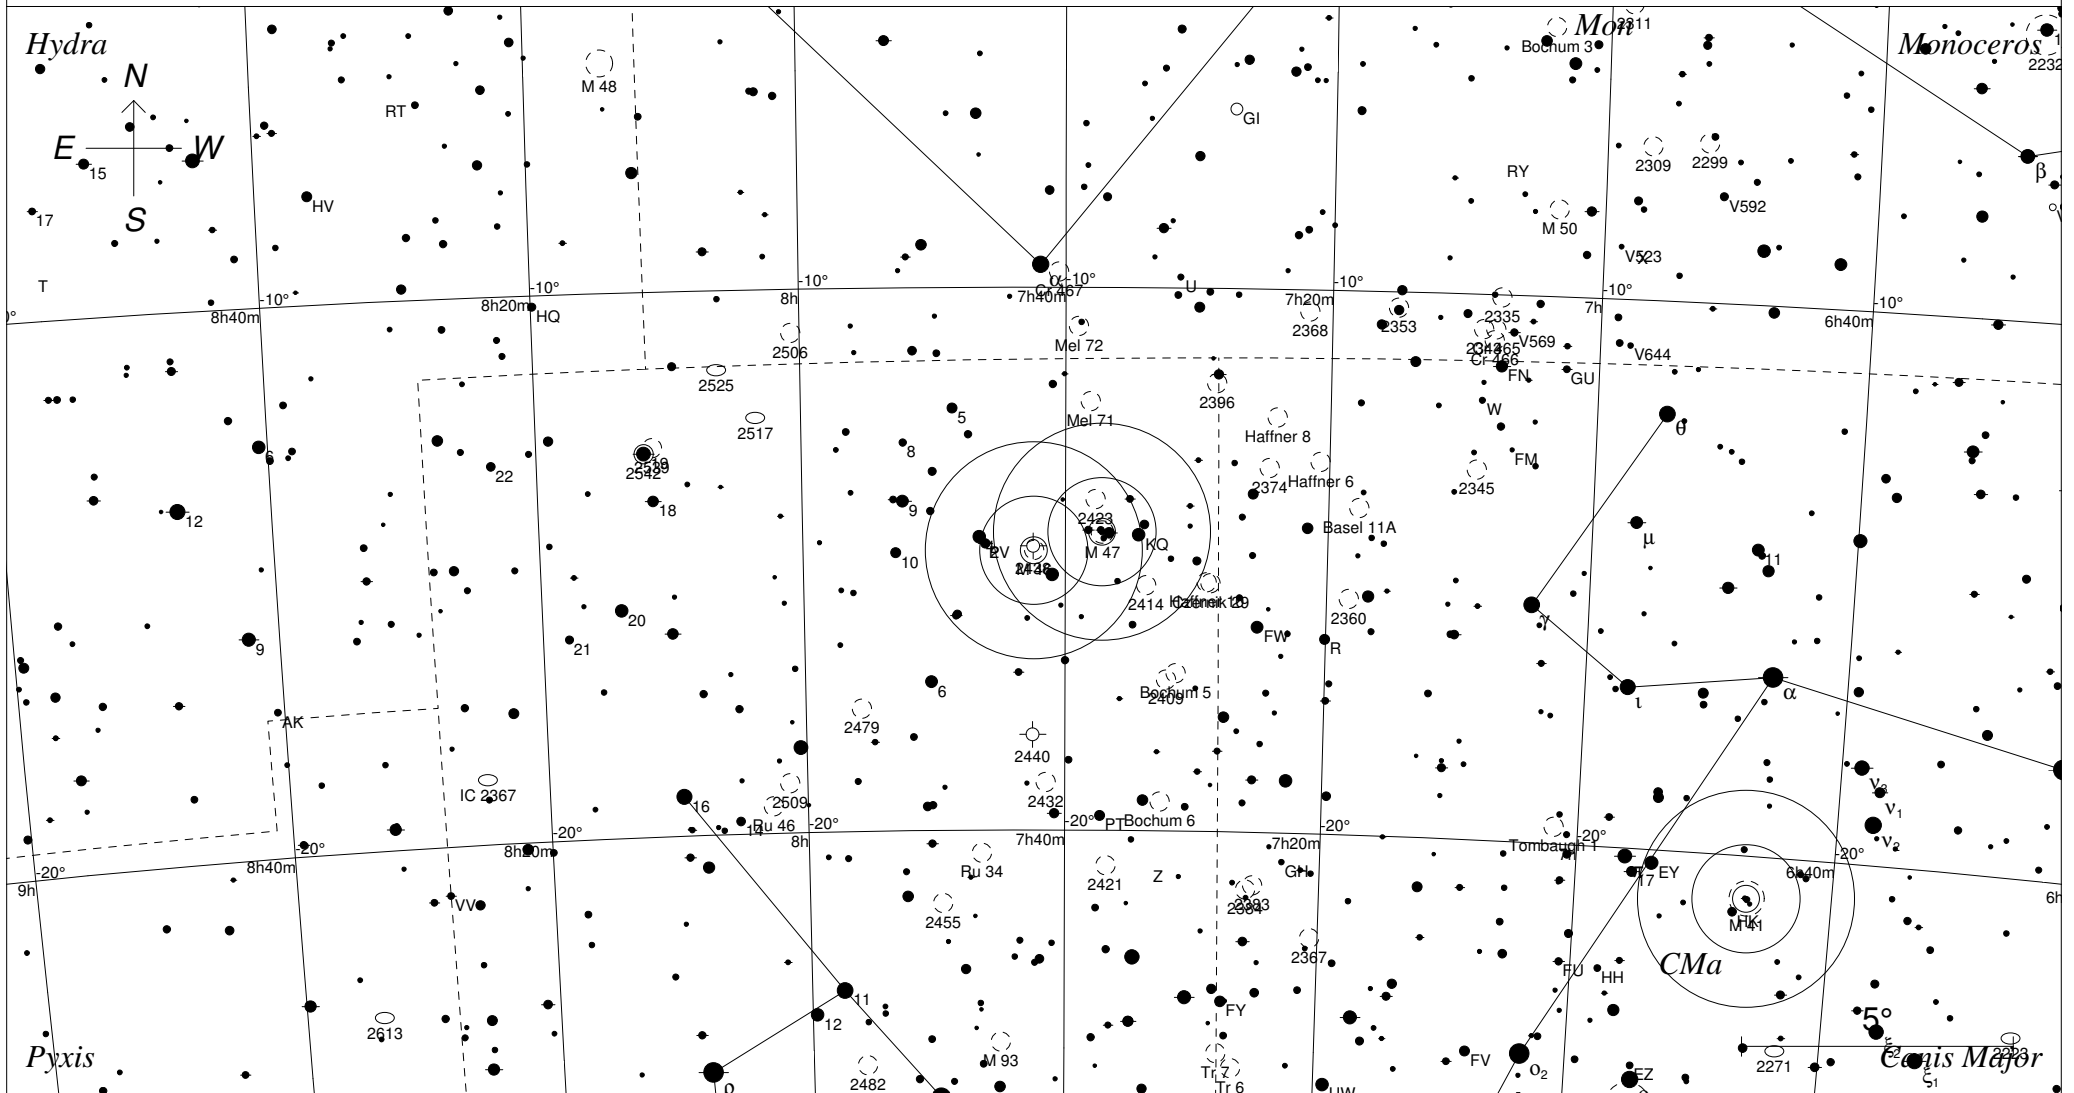

# Messier 46 und Messier 47 im Achterdeck

## STARS

- <3   · >7.5
- 4
- 5
- 6
- 7

## SYMBOLS

- |                 |                    |                |
|-----------------|--------------------|----------------|
| ● Multiple star | ☐ Dark nebula      | △ Radio source |
| ○ Variable star | ⊕ Globular cluster | × X-ray source |
| ☄ Comet         | ○ Open cluster     | ○ Other object |
| ○ Galaxy        | ○ Planetary nebula |                |
| □ Bright nebula | ○ Quasar           |                |

Sterne bis 7.5 mag / DS-Objekte bis 12 mag  
FOV: 20°

Telradkarte erstellt mit SkyMap Pro 10  
Aufsuchkarte erstellt mit Guide 9

© 2013 Andreas Schnabel

07h39m02.4s J2000.0

-14 36' 06" Pup

Millennium Seite 296