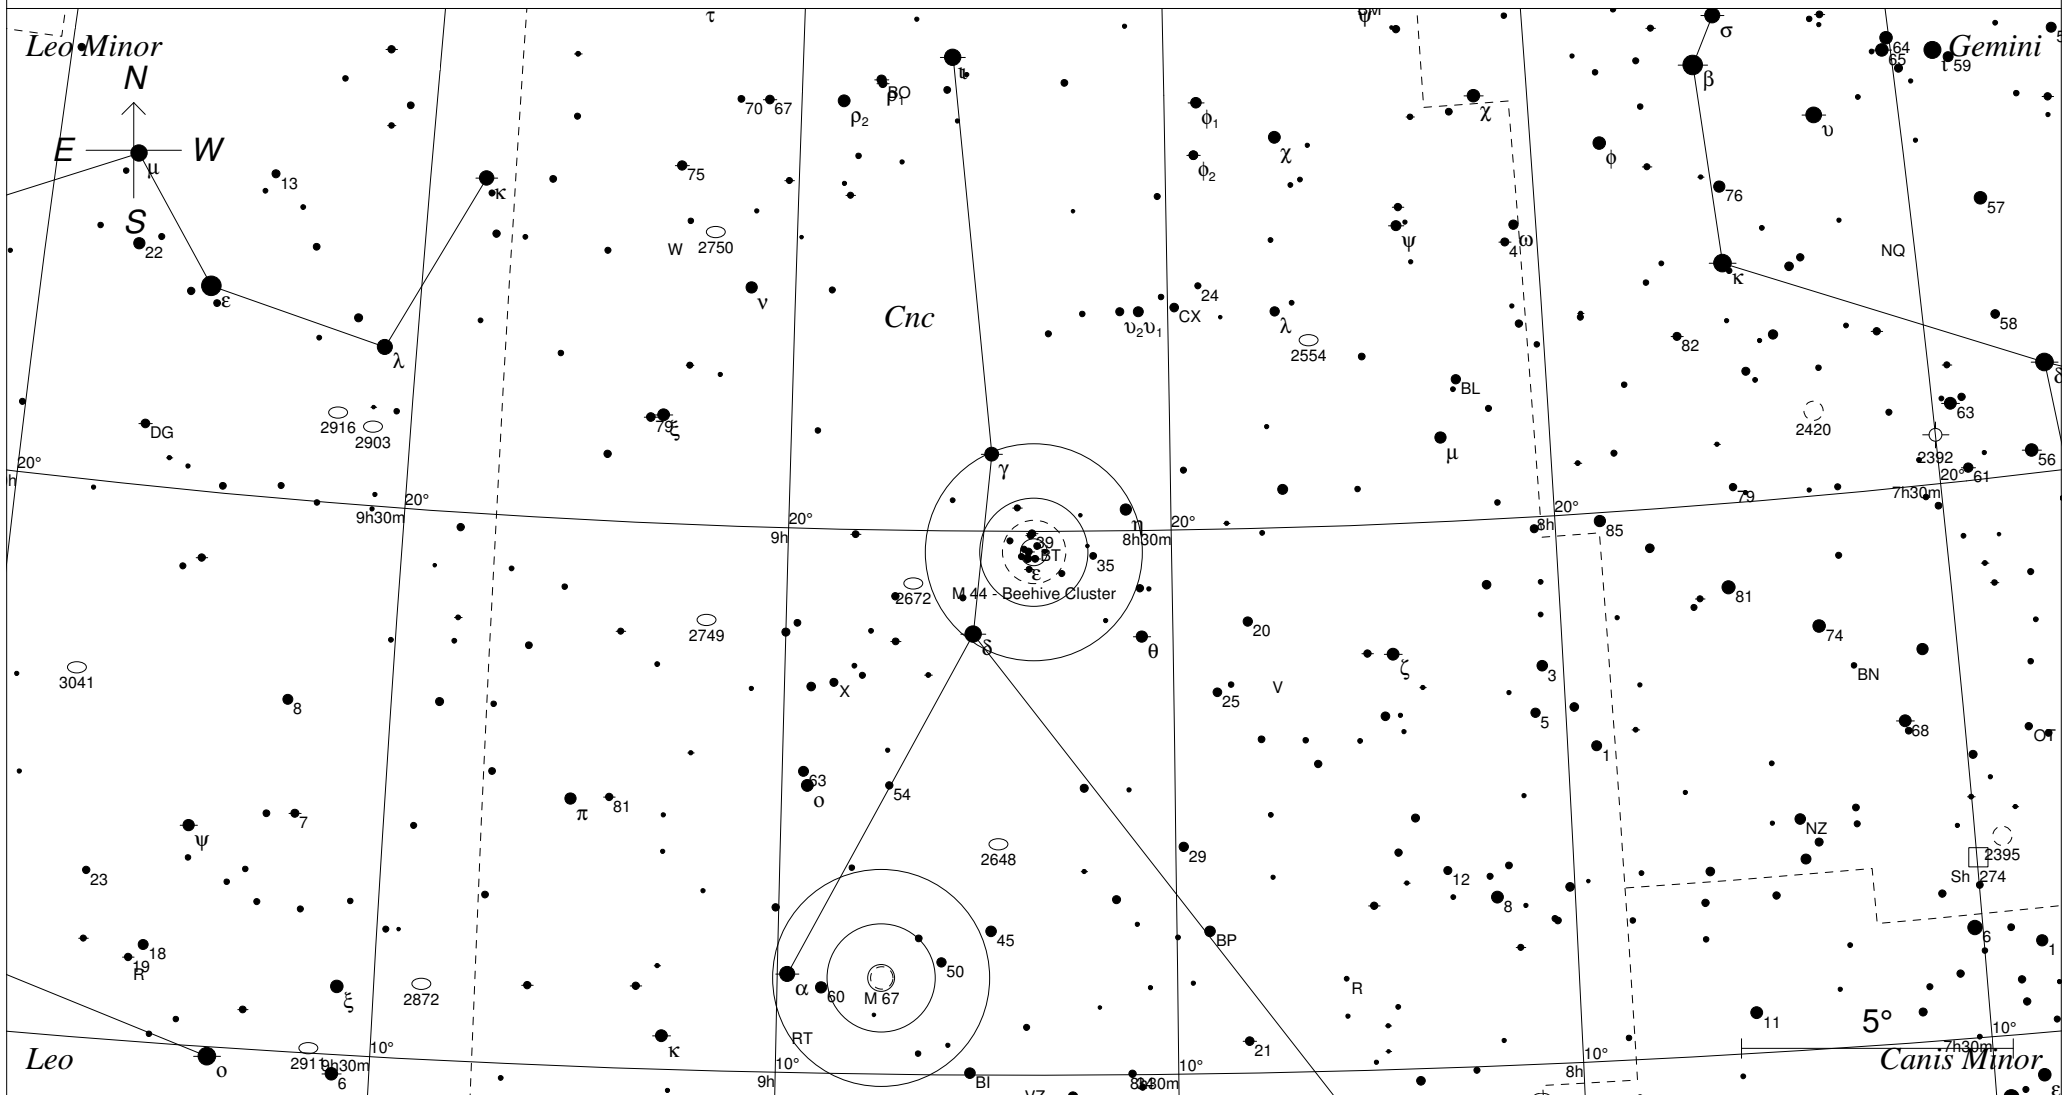

Messier 44 - Praesepe im Krebs

STARS		SYMBOLS	
● <3	• >7.5	● Multiple star	⊠ Dark nebula
● 4		○ Variable star	⊕ Globular cluster
● 5		☄ Comet	⊗ X-ray source
● 6		☉ Galaxy	○ Other object
● 7		□ Bright nebula	⊙ Quasar

Sterne bis 7.5 mag / DS-Objekte bis 12 mag
 FOV: 20°

Telradkarte erstellt mit SkyMap Pro 10
 Aufsuchkarte erstellt mit Guide 9

© 2014 Andreas Schnabel

3	●	7	●
4	●	8	●
5	●	9	●
6	●	10	●

08h39m57.1s J2000.0
 +19 40' 21" Cnc
 Millennium Seite 713
 Uranometria Seite 75
 Uranometria 2000.0 Seite 141
 SkyAtlas 2000.0 Seite 6
 Aufsuchkarte von M 44