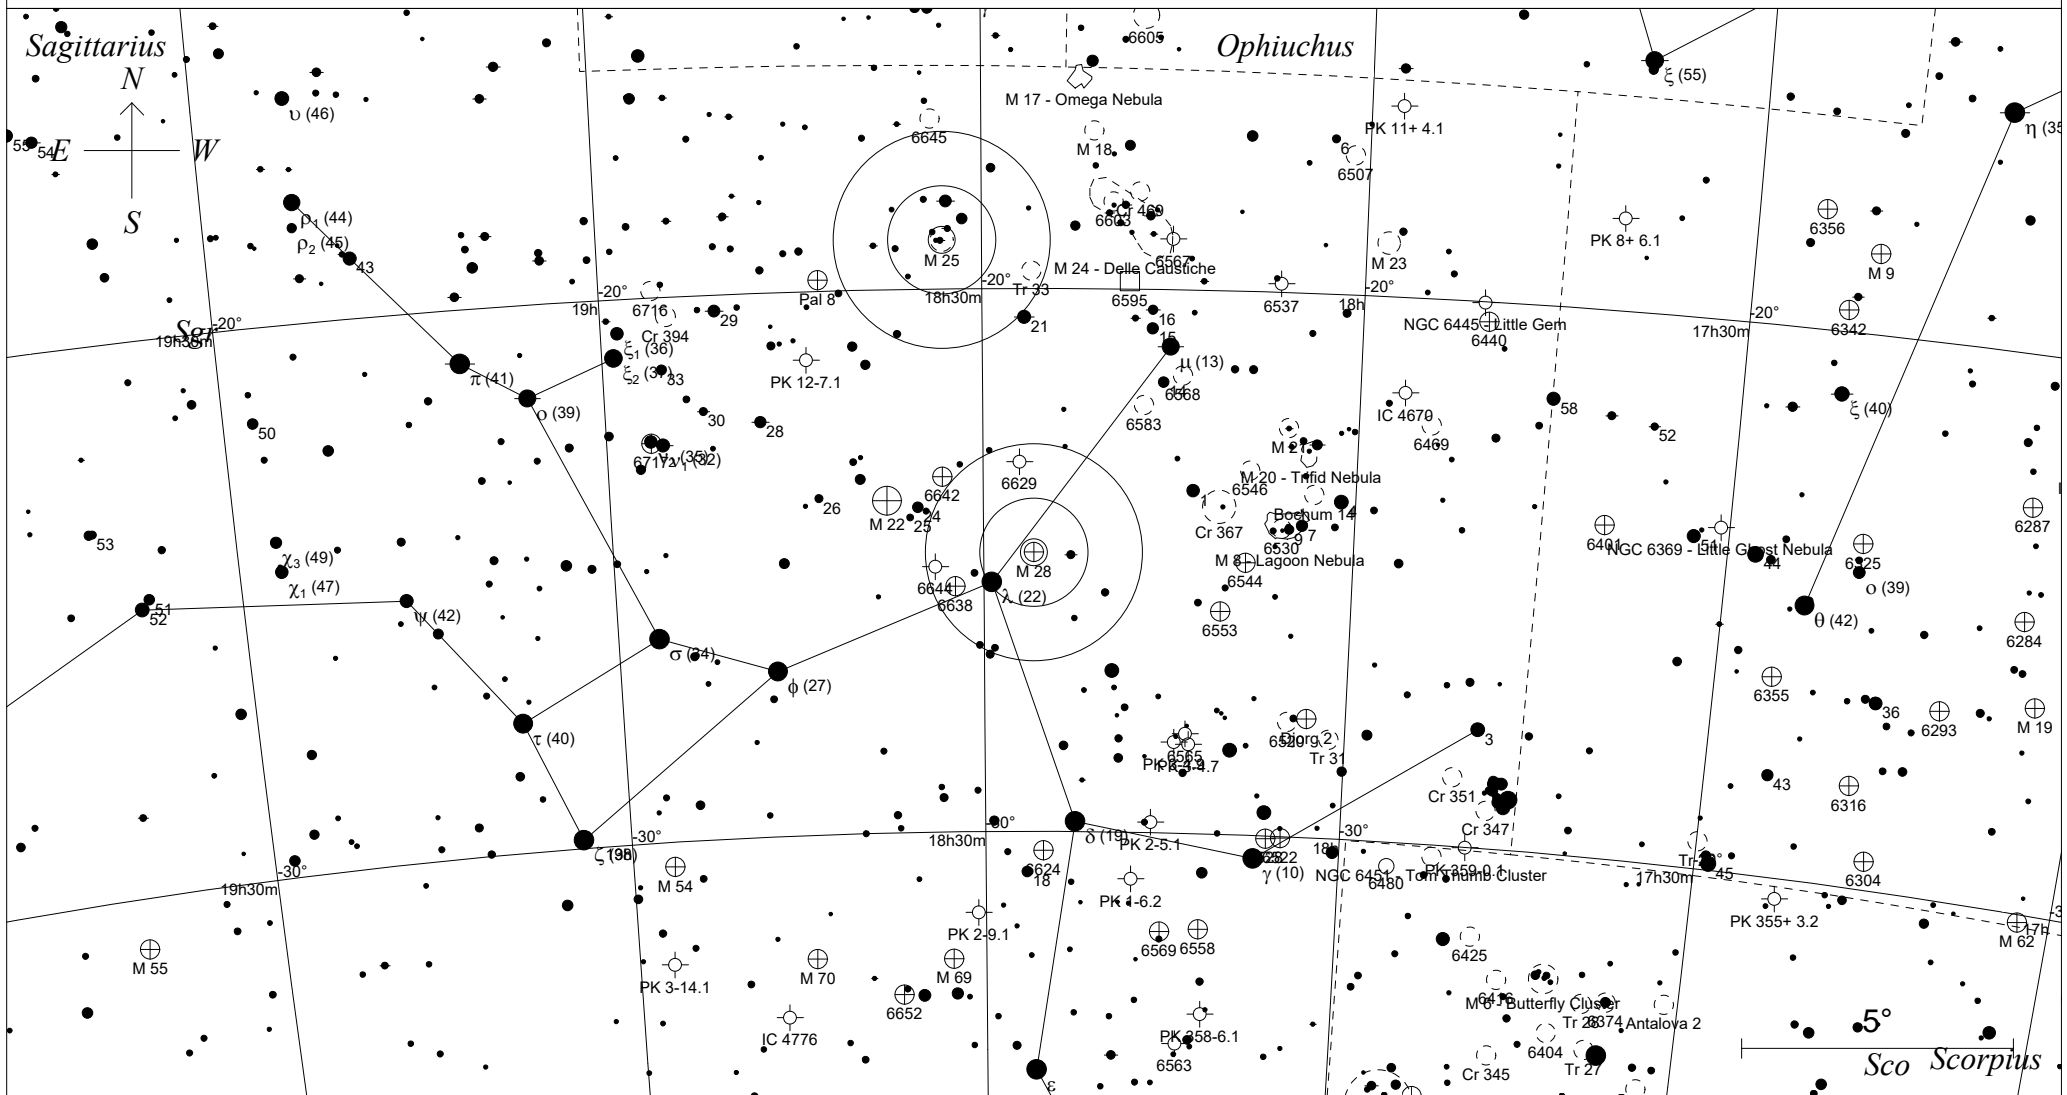

Messier 28 im Schützen

STARS		SYMBOLS	
● <3	• >7.5	● Multiple star	☐ Dark nebula
● 4		○ Variable star	⊕ Globular cluster
● 5		☄ Comet	○ Open cluster
● 6		○ Galaxy	○ Planetary nebula
● 7		□ Bright nebula	○ Quasar
		△ Radio source	✕ X-ray source
			○ Other object

Sterne bis 7.5 mag / DS-Objekte bis 12 mag
 FOV: 20°

Telradkarte erstellt mit SkyMap Pro 12
 Aufsuchkarte erstellt mit Guide 9.1

© 2022 Andreas Schnabel

18h24m32.9s J2000.0
 -24 52' 09" Sgr
 Millennium Seite 1391
 Uranometria Seite 145
 Uranometria 2000.0 Seite 340
 SkyAtlas 2000.0 Seite 22
 Aufsuchkarte Messier 28