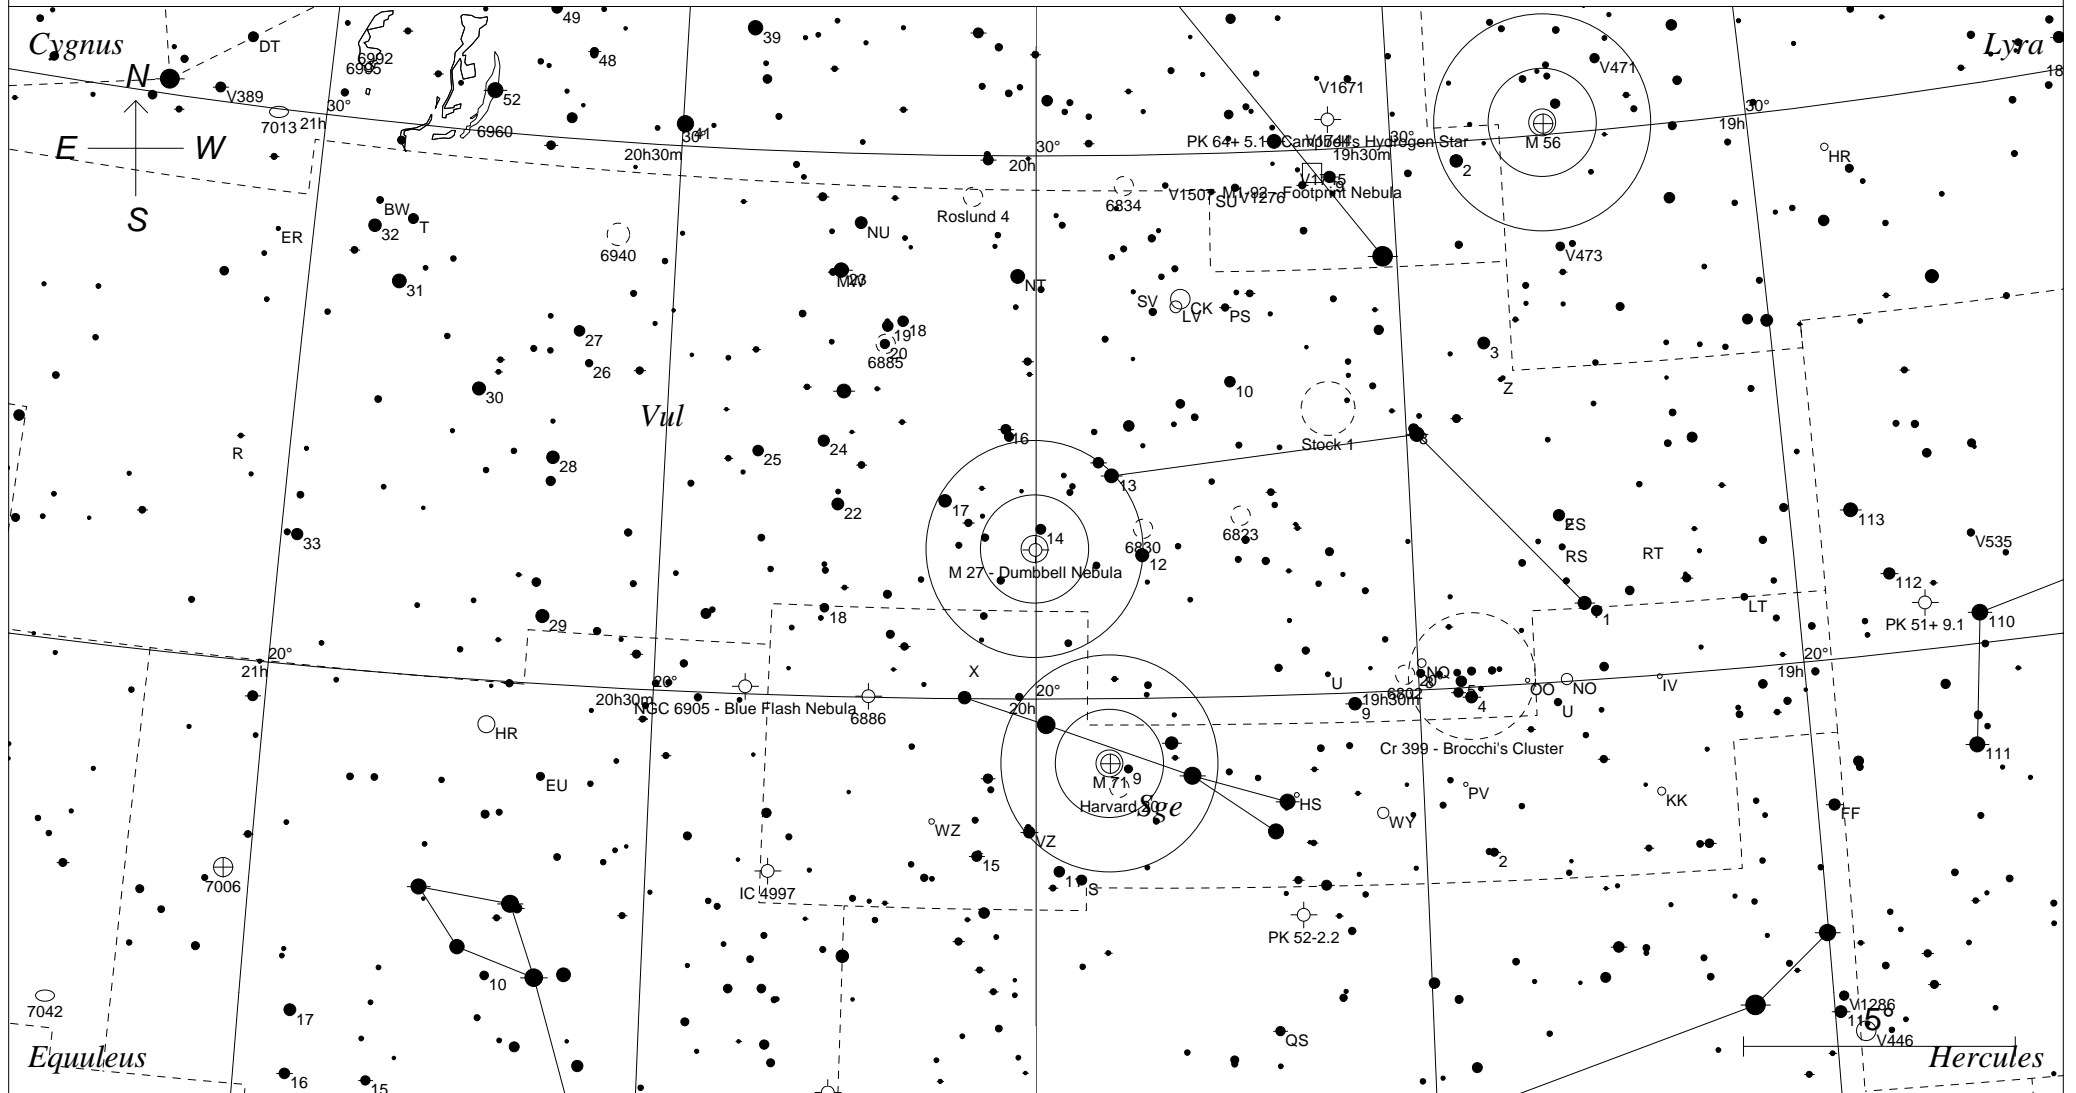

Messier 27 im Fuchsch

STARS

- <3 · >7.5
- 4
- 5
- 6
- 7

SYMBOLS

- | | | |
|-----------------|--------------------|----------------|
| ● Multiple star | ☐ Dark nebula | △ Radio source |
| ○ Variable star | ⊕ Globular cluster | × X-ray source |
| ☄ Comet | ○ Open cluster | ○ Other object |
| ○ Galaxy | ⊙ Planetary nebula | |
| □ Bright nebula | ⊗ Quasar | |

Sterne bis 7.5 mag / DS-Objekte bis 12 mag
FOV: 20°

Telradkarte erstellt mit SkyMap Pro 10
Aufsuchkarte erstellt mit Guide 8

© 2010 Andreas Schnabel