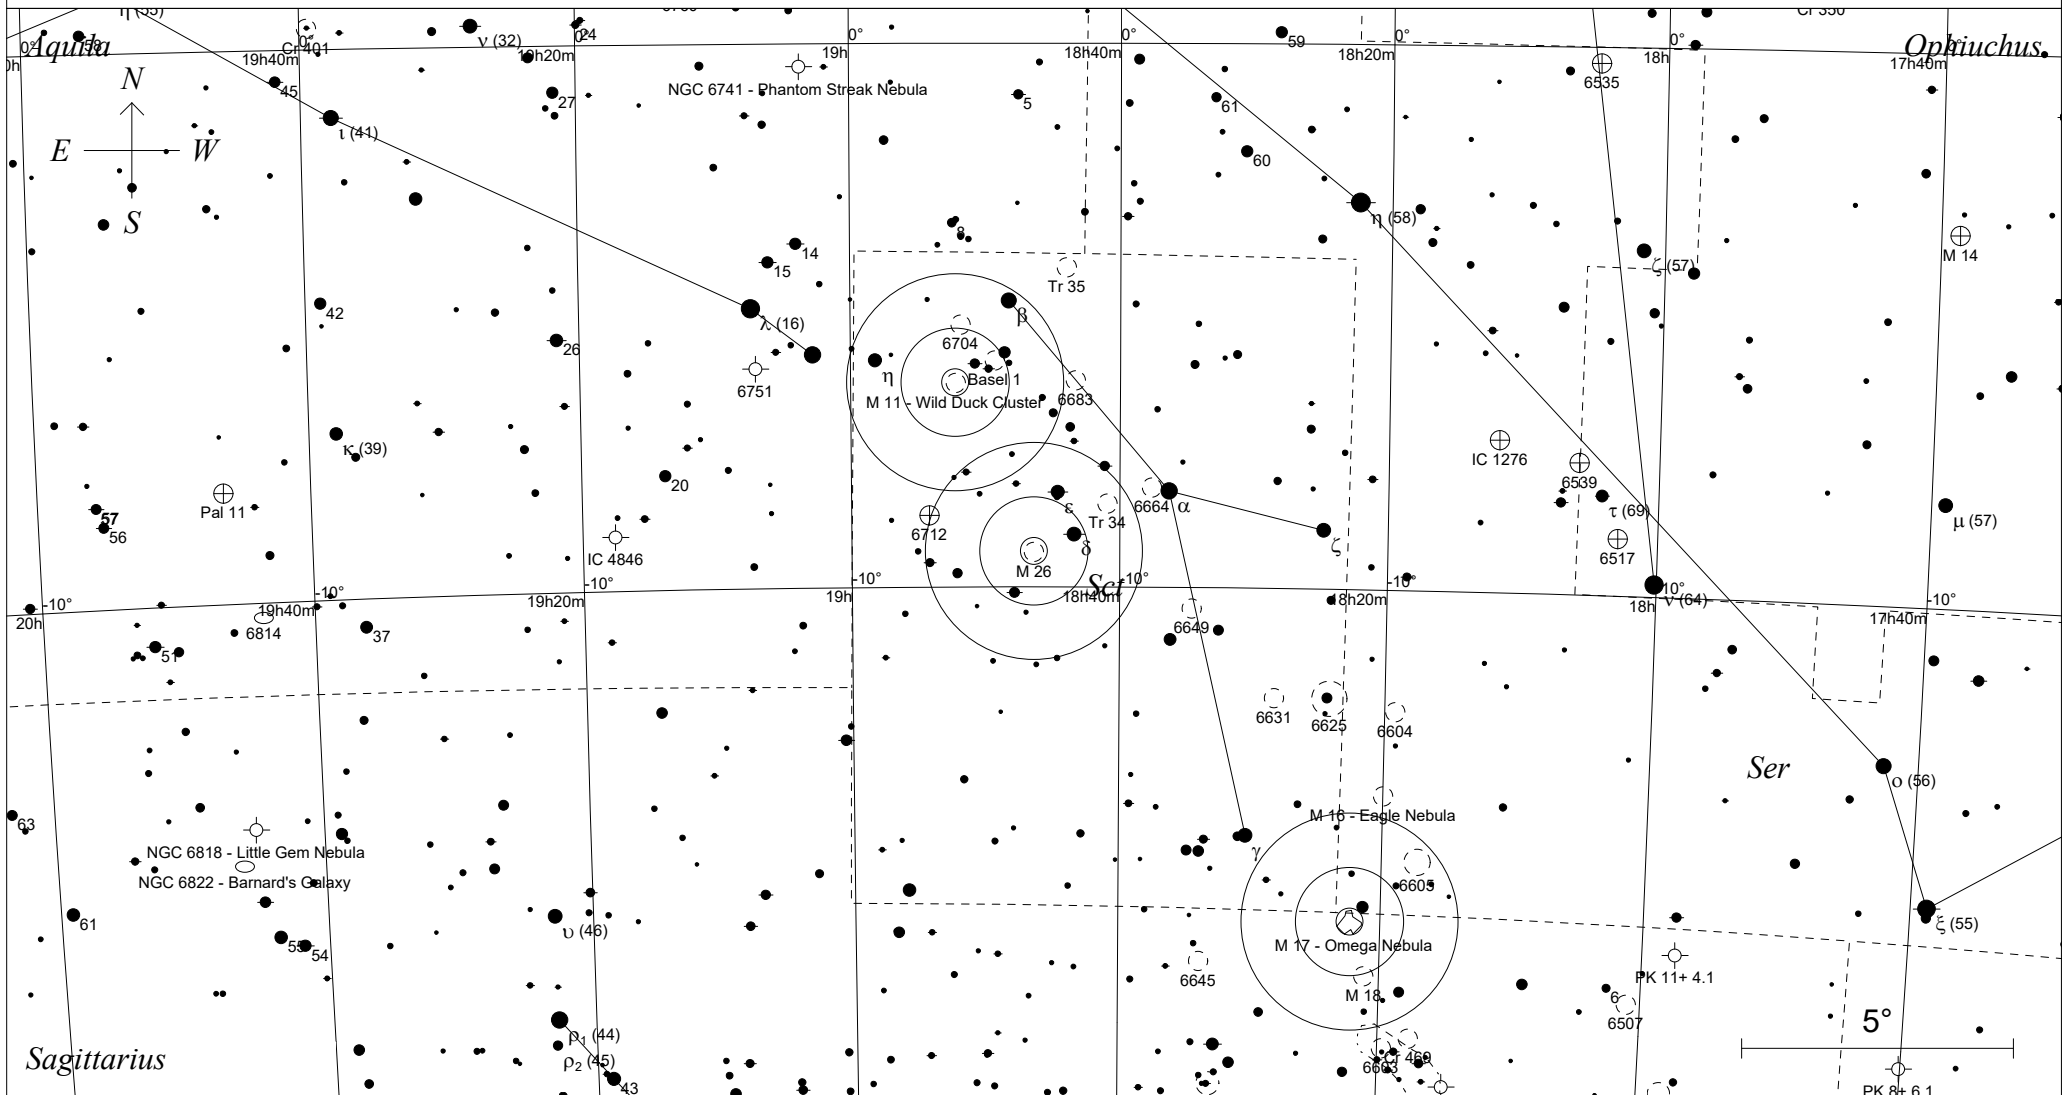

Messier 26 im Schild

STARS		SYMBOLS	
● <3	• >7.5	● Multiple star	◻ Dark nebula
● 4		○ Variable star	⊕ Globular cluster
● 5		☄ Comet	⊗ X-ray source
● 6		☄ Galaxy	○ Open cluster
● 7		◻ Bright nebula	○ Other object
		◉ Planetary nebula	
		◉ Quasar	
		△ Radio source	

Sterne bis 7.5 mag / DS-Objekte bis 12 mag
 FOV: 20°

Telradkarte erstellt mit SkyMap Pro 12
 Aufsuchkarte erstellt mit Guide 9.1

© 2020 Andreas Schnabel