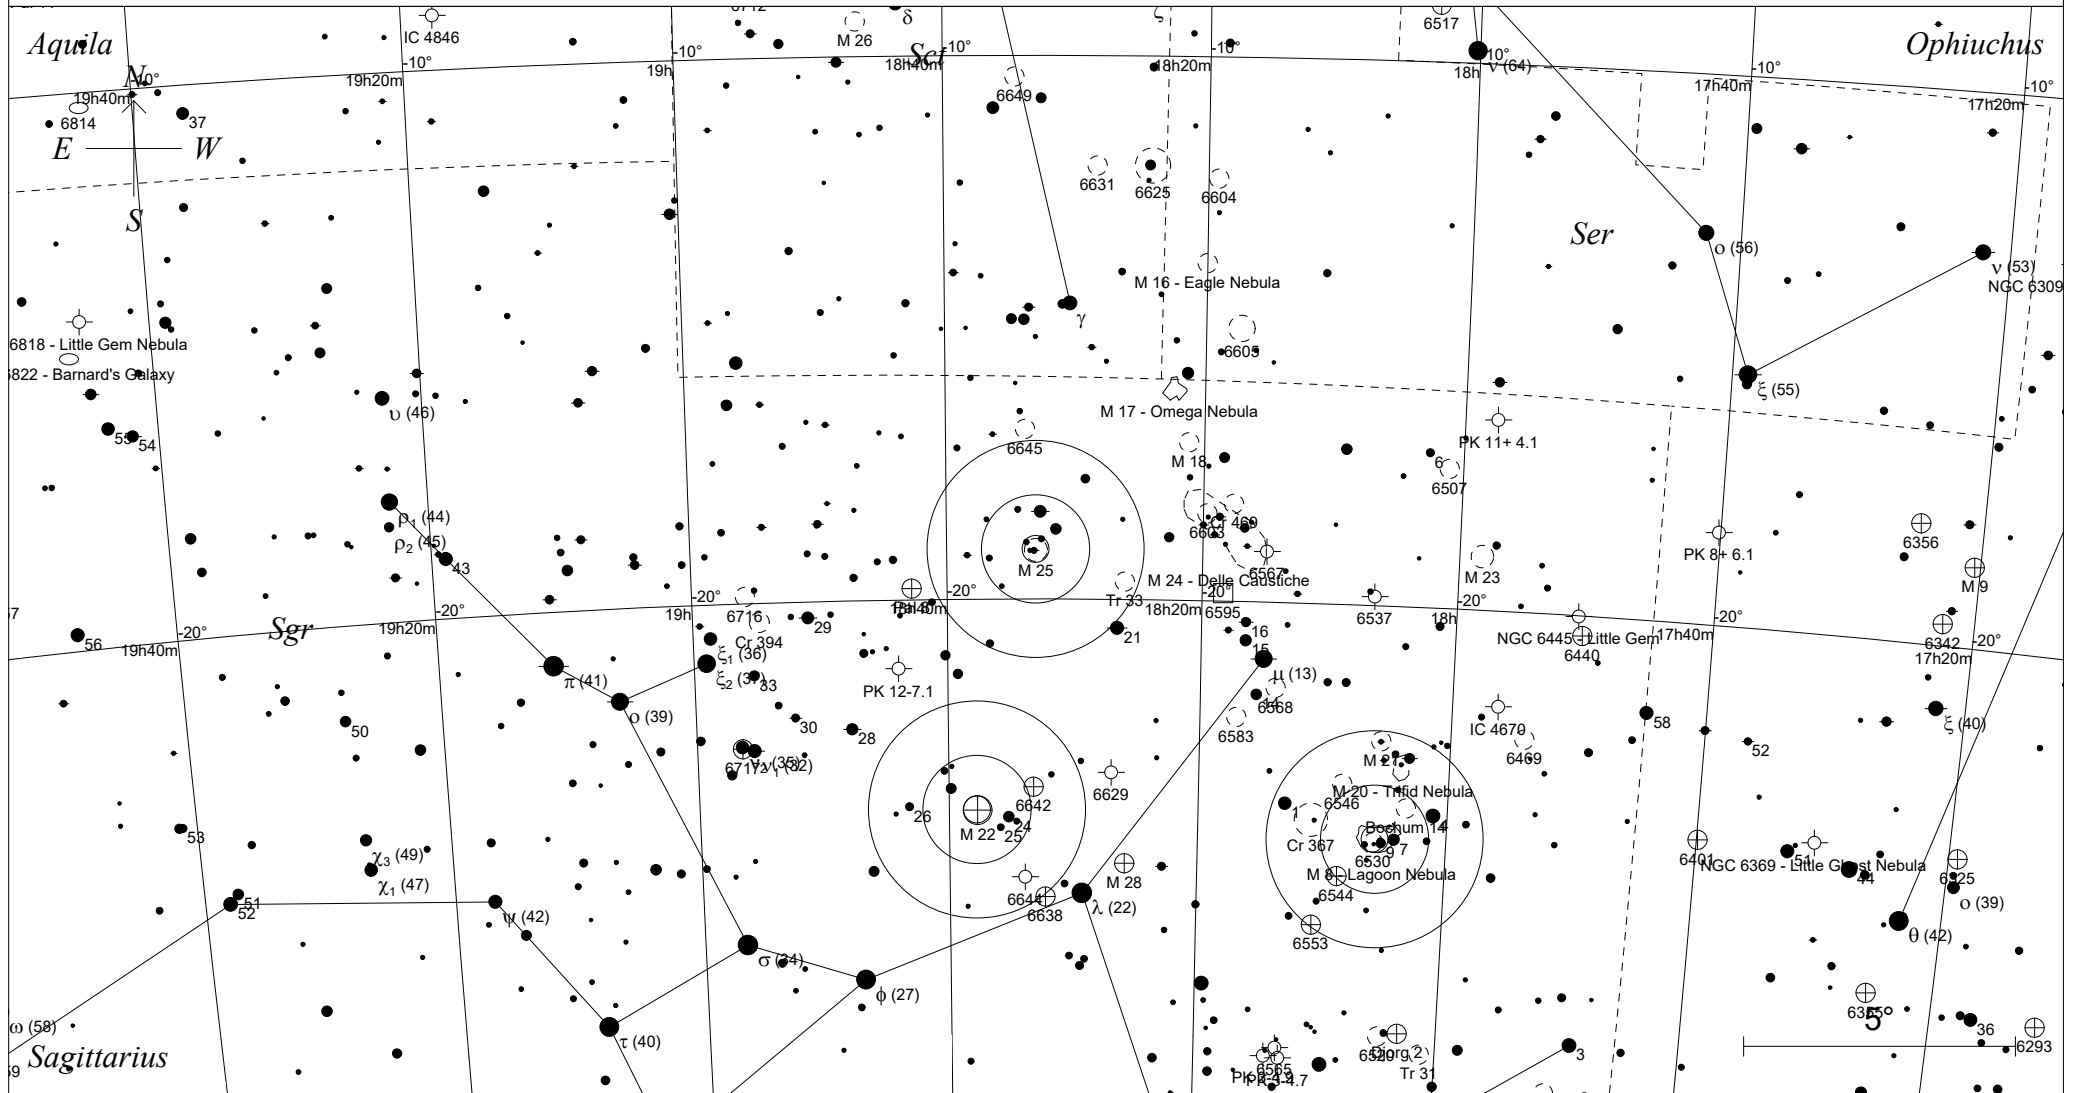

Messier 25 im Schützen

STARS

- <3 · >7.5
- 4
- 5
- 6
- 7

SYMBOLS

- | | | |
|-----------------|--------------------|----------------|
| ● Multiple star | ◻ Dark nebula | △ Radio source |
| ○ Variable star | ⊕ Globular cluster | × X-ray source |
| ☄ Comet | ○ Open cluster | ○ Other object |
| ☄ Galaxy | ⊙ Planetary nebula | |
| ◻ Bright nebula | ⊙ Quasar | |

Sterne bis 7.5 mag / DS-Objekte bis 12 mag
FOV: 20°

Telradkarte erstellt mit SkyMap Pro 12
Aufsuchkarte erstellt mit Guide 9.1

© 2021 Andreas Schnabel