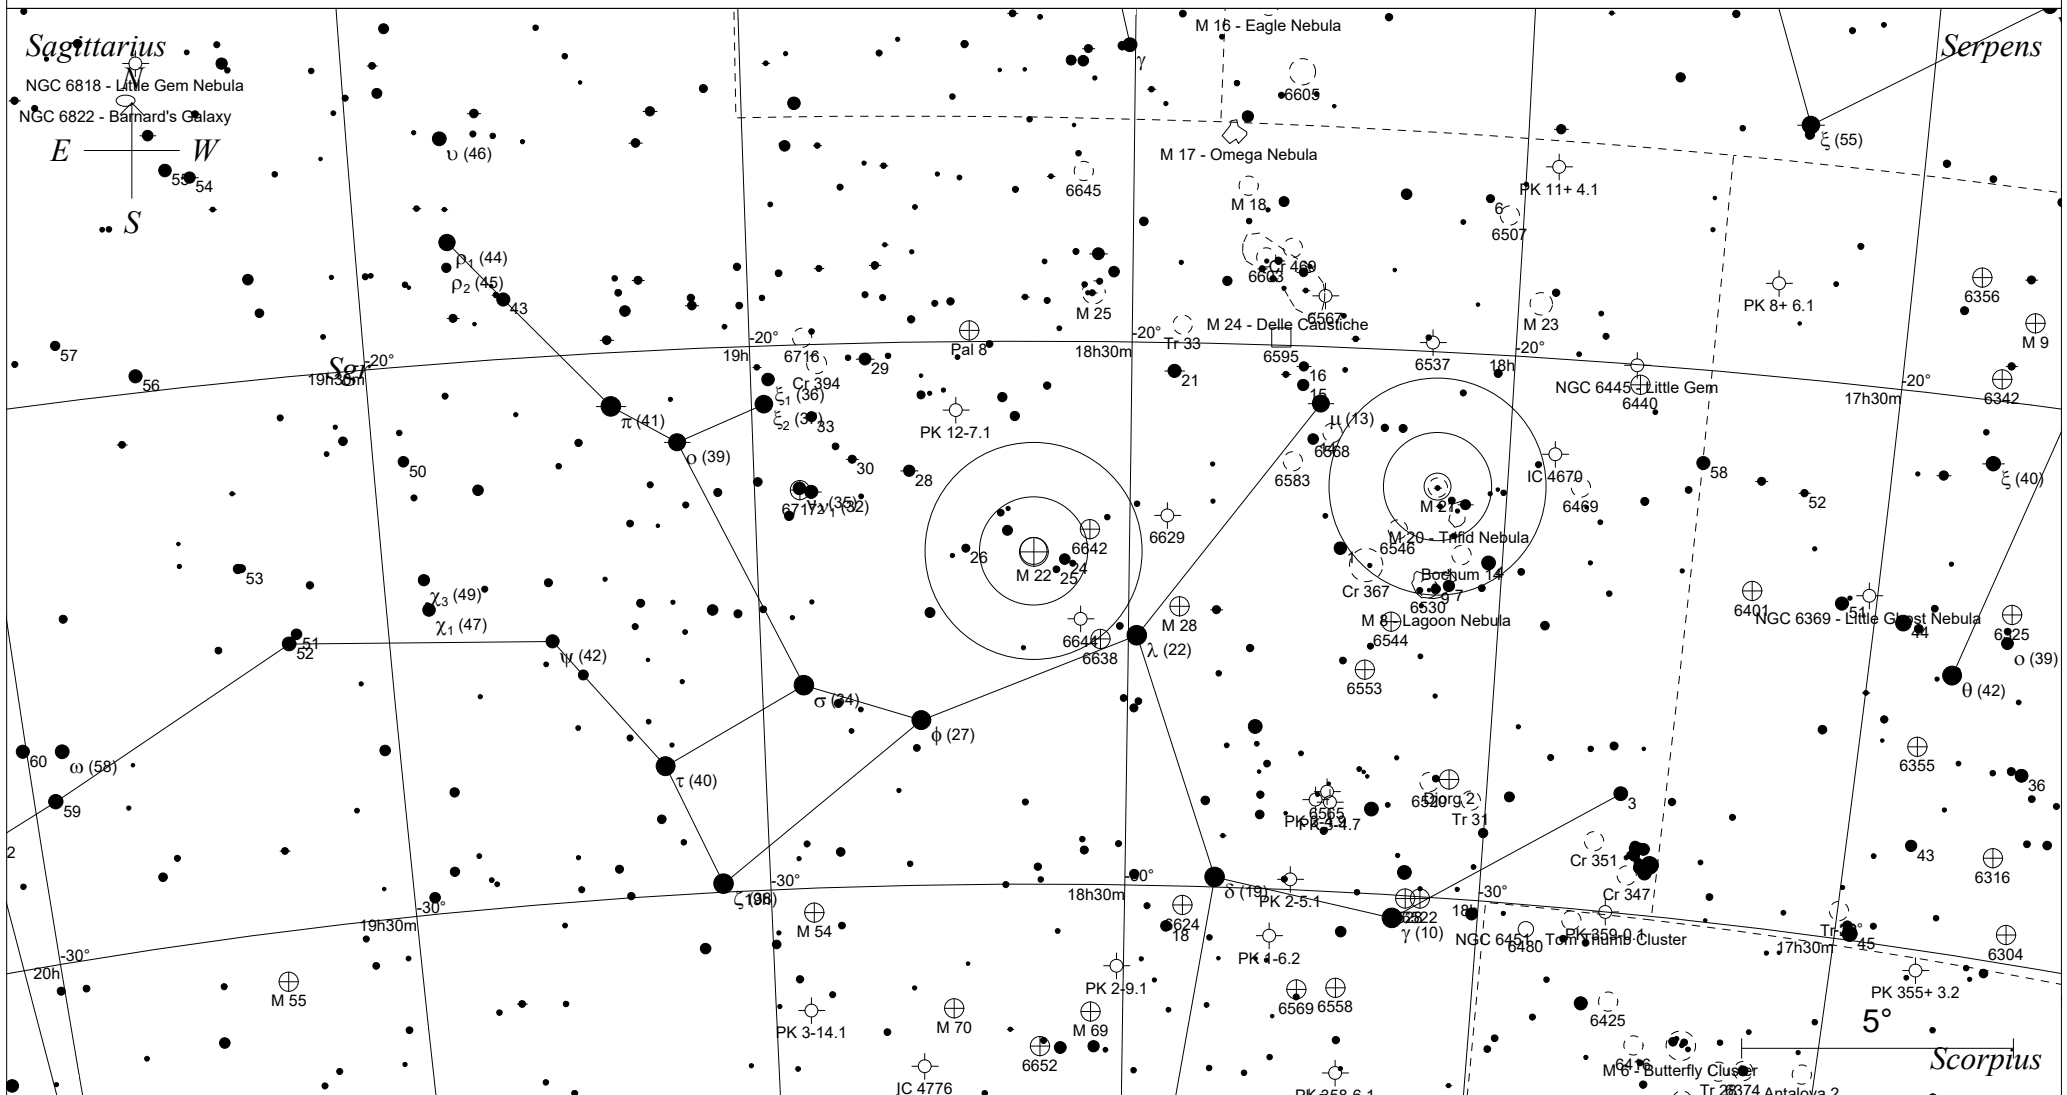

Messier 22 im Schützen

STARS		SYMBOLS	
● <3	• >7.5	● Multiple star	◻ Dark nebula
● 4		○ Variable star	⊕ Globular cluster
● 5		☄ Comet	⊙ Open cluster
● 6		○ Galaxy	⊕ Planetary nebula
● 7		◻ Bright nebula	⊗ Quasar
			△ Radio source
			✕ X-ray source
			○ Other object

Sterne bis 7.5 mag / DS-Objekte bis 12 mag
 FOV: 20°

Telradkarte erstellt mit SkyMap Pro 12
 Aufsuchkarte erstellt mit Guide 9.1

© 2021 Andreas Schnabel