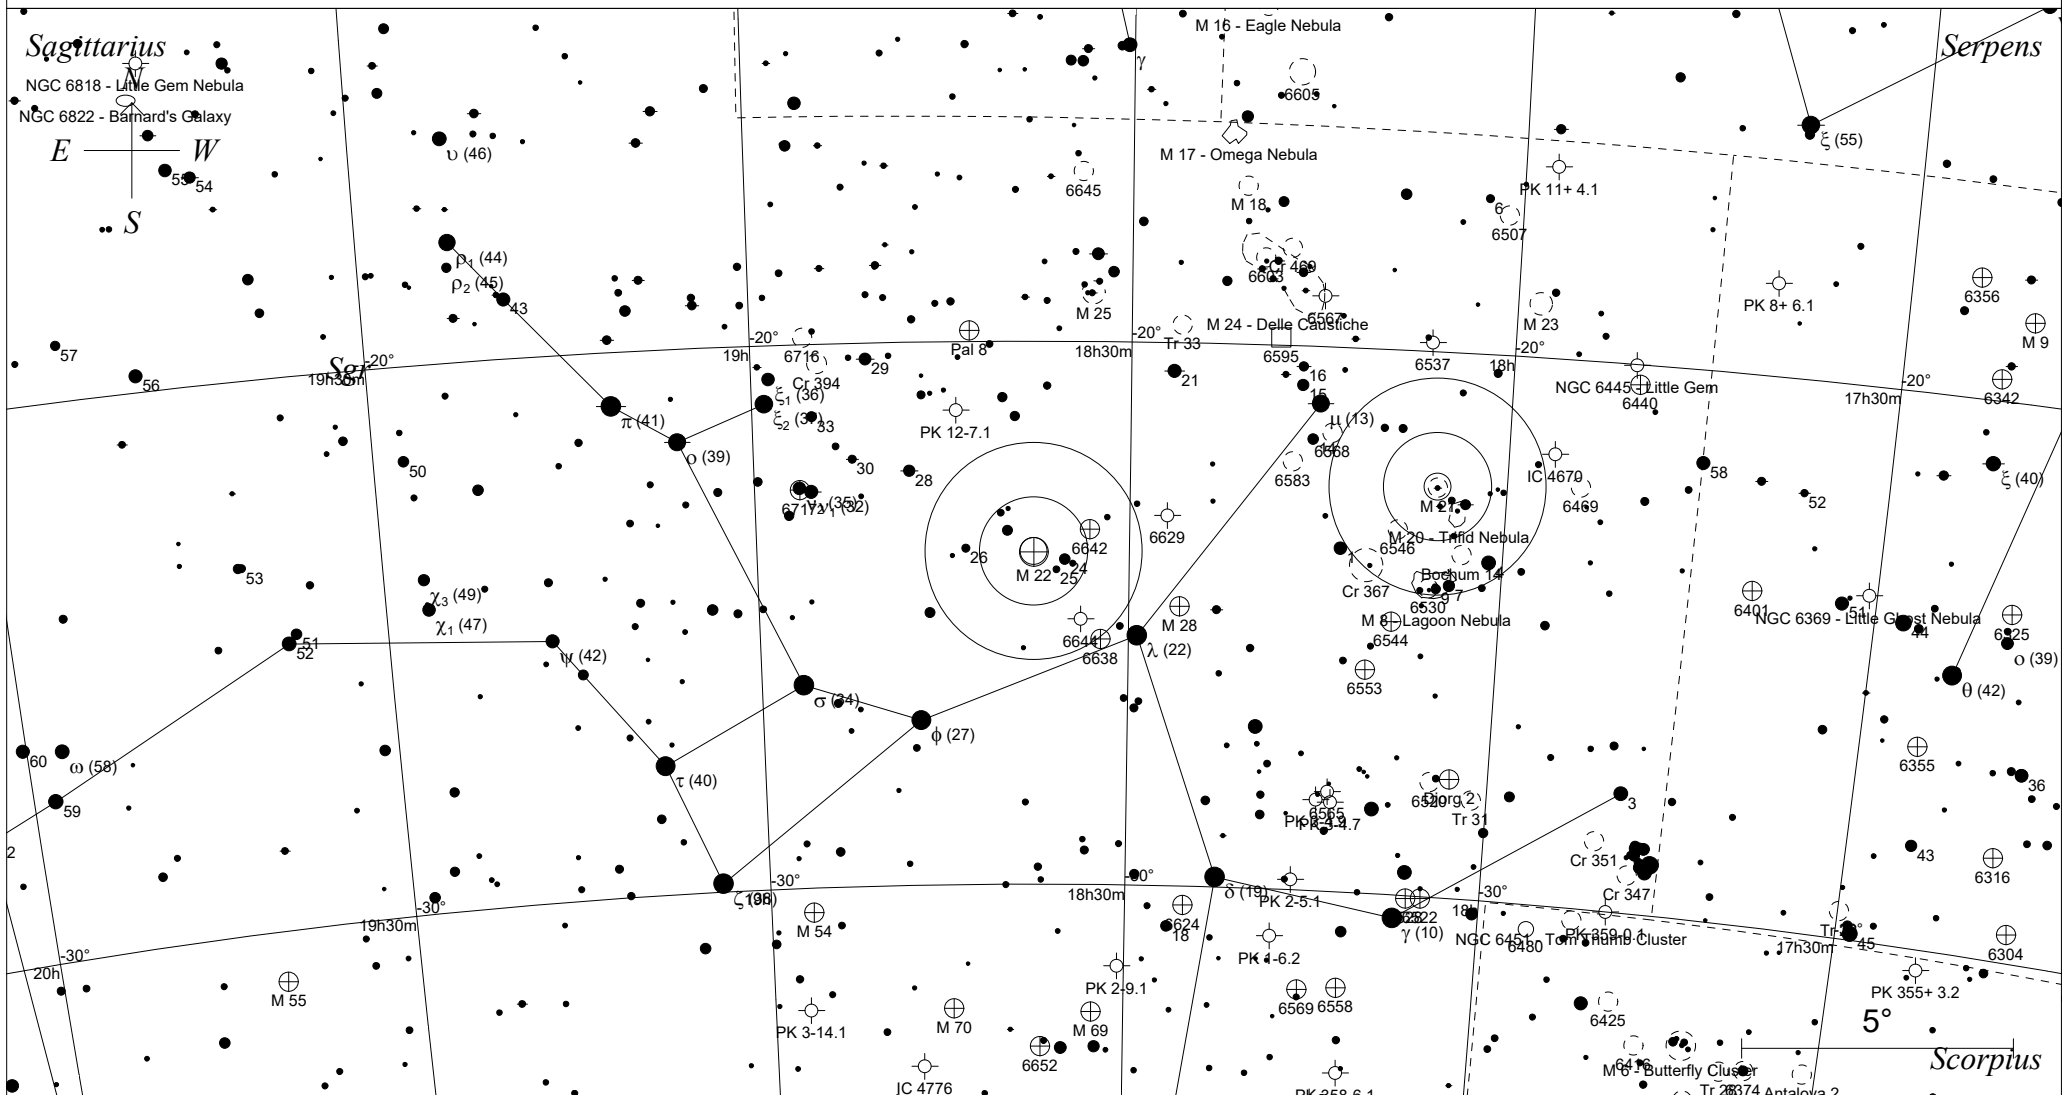

# Messier 22 im Schützen

STARS		SYMBOLS	
● <3	• >7.5	● Multiple star	◻ Dark nebula
● 4		○ Variable star	⊕ Globular cluster
● 5		☄ Comet	⊙ Open cluster
● 6		○ Galaxy	⊙ Planetary nebula
● 7		◻ Bright nebula	⊙ Quasar
		△ Radio source	⊗ X-ray source
		○ Other object	

Sterne bis 7.5 mag / DS-Objekte bis 12 mag  
 FOV: 20°

Telradkarte erstellt mit SkyMap Pro 12  
 Aufsuchkarte erstellt mit Guide 9.1

© 2021 Andreas Schnabel