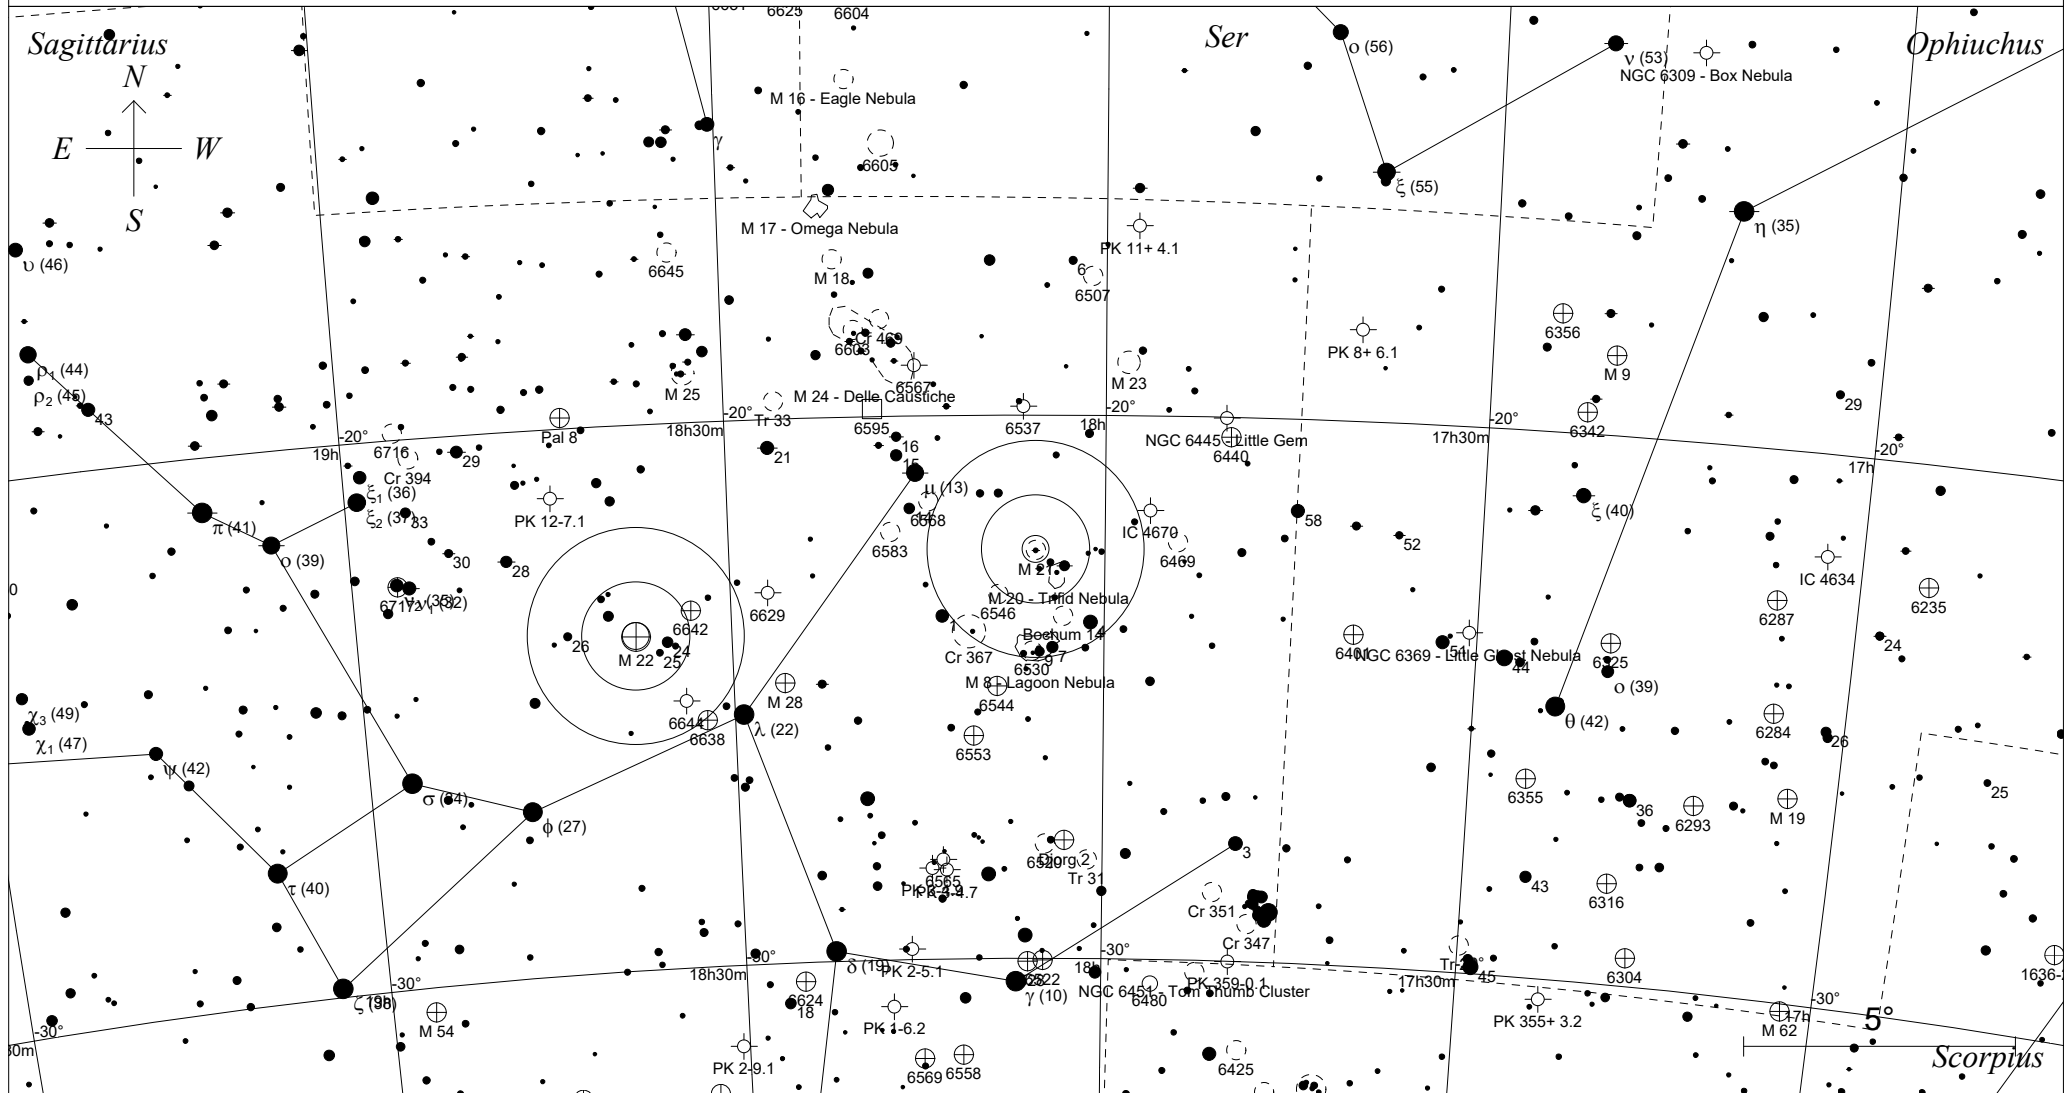

Messier 21 im Schützen

STARS

- <3
- 4
- 5
- 6
- 7

- Multiple star
- Variable star
- ☄ Comet
- Galaxy
- Bright nebula

SYMBOLS

- Dark nebula
- ⊕ Globular cluster
- Open cluster
- Planetary nebula
- Quasar
- △ Radio source
- × X-ray source
- Other object

Sterne bis 7.5 mag / DS-Objekte bis 12 mag
FOV: 20°

Telradkarte erstellt mit SkyMap Pro 12
Aufsuchkarte erstellt mit Guide 9.1

© 2021 Andreas Schnabel

18h04m13.2s J2000.0
 -22 29' 24" Sgr
 Millennium Seite 1392
 Uranometria Seite 145
 Uranometria 2000.0 Seite 339
 SkyAtlas 2000.0 Seite 22
 Aufsuchkarte von Messier 21