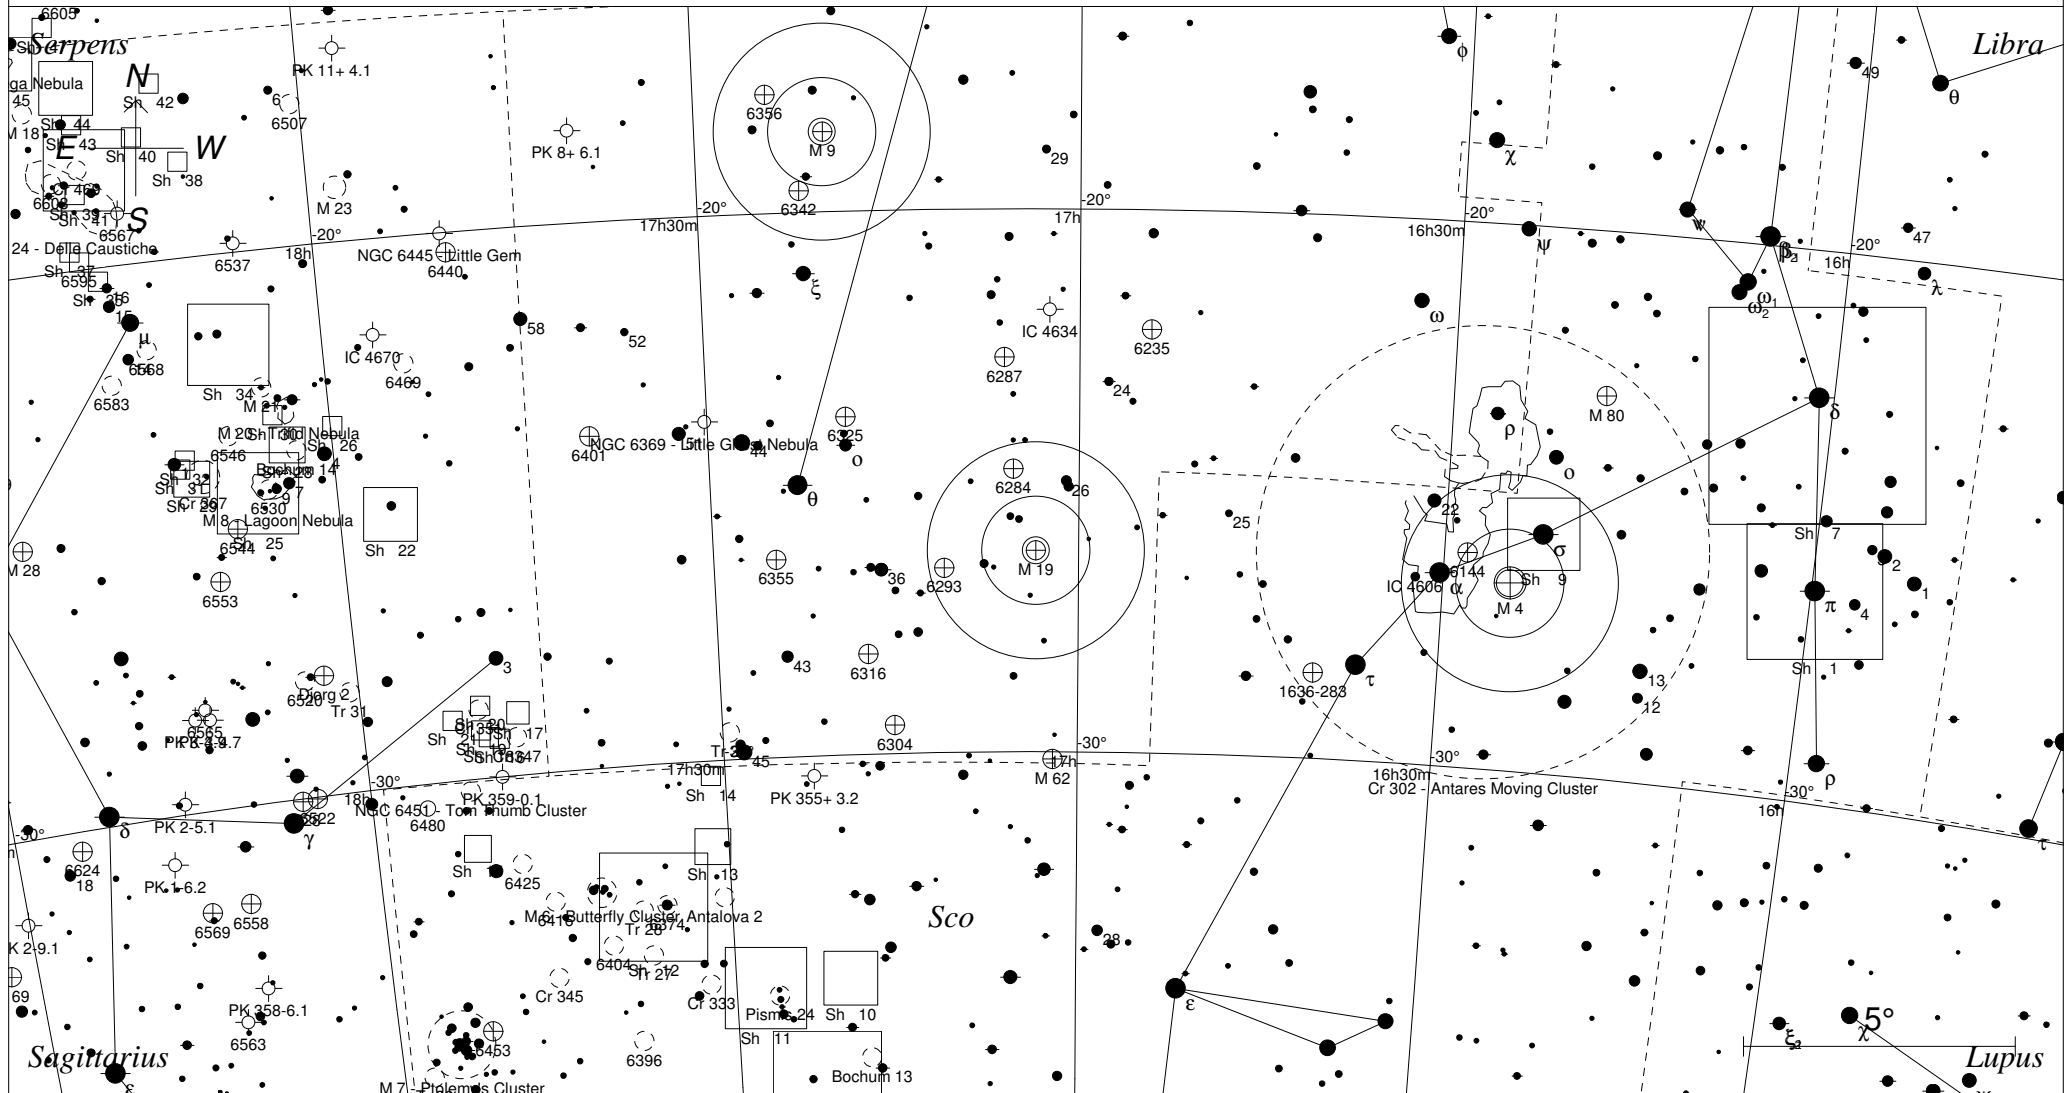

# Messier 19 im Schlangenträger

## STARS

- <3
- 4
- 5
- 6
- 7

## SYMBOLS

- |                 |                    |                |
|-----------------|--------------------|----------------|
| ● Multiple star | ◻ Dark nebula      | △ Radio source |
| ○ Variable star | ⊕ Globular cluster | × X-ray source |
| ☄ Comet         | ○ Open cluster     | ○ Other object |
| ○ Galaxy        | ○ Planetary nebula |                |
| ◻ Bright nebula | ○ Quasar           |                |

Sterne bis 7.5 mag / DS-Objekte bis 12 mag  
FOV: 20°

Telradkarte erstellt mit SkyMap Pro 10  
Aufsuchkarte erstellt mit Guide 9

© 2014 Andreas Schnabel