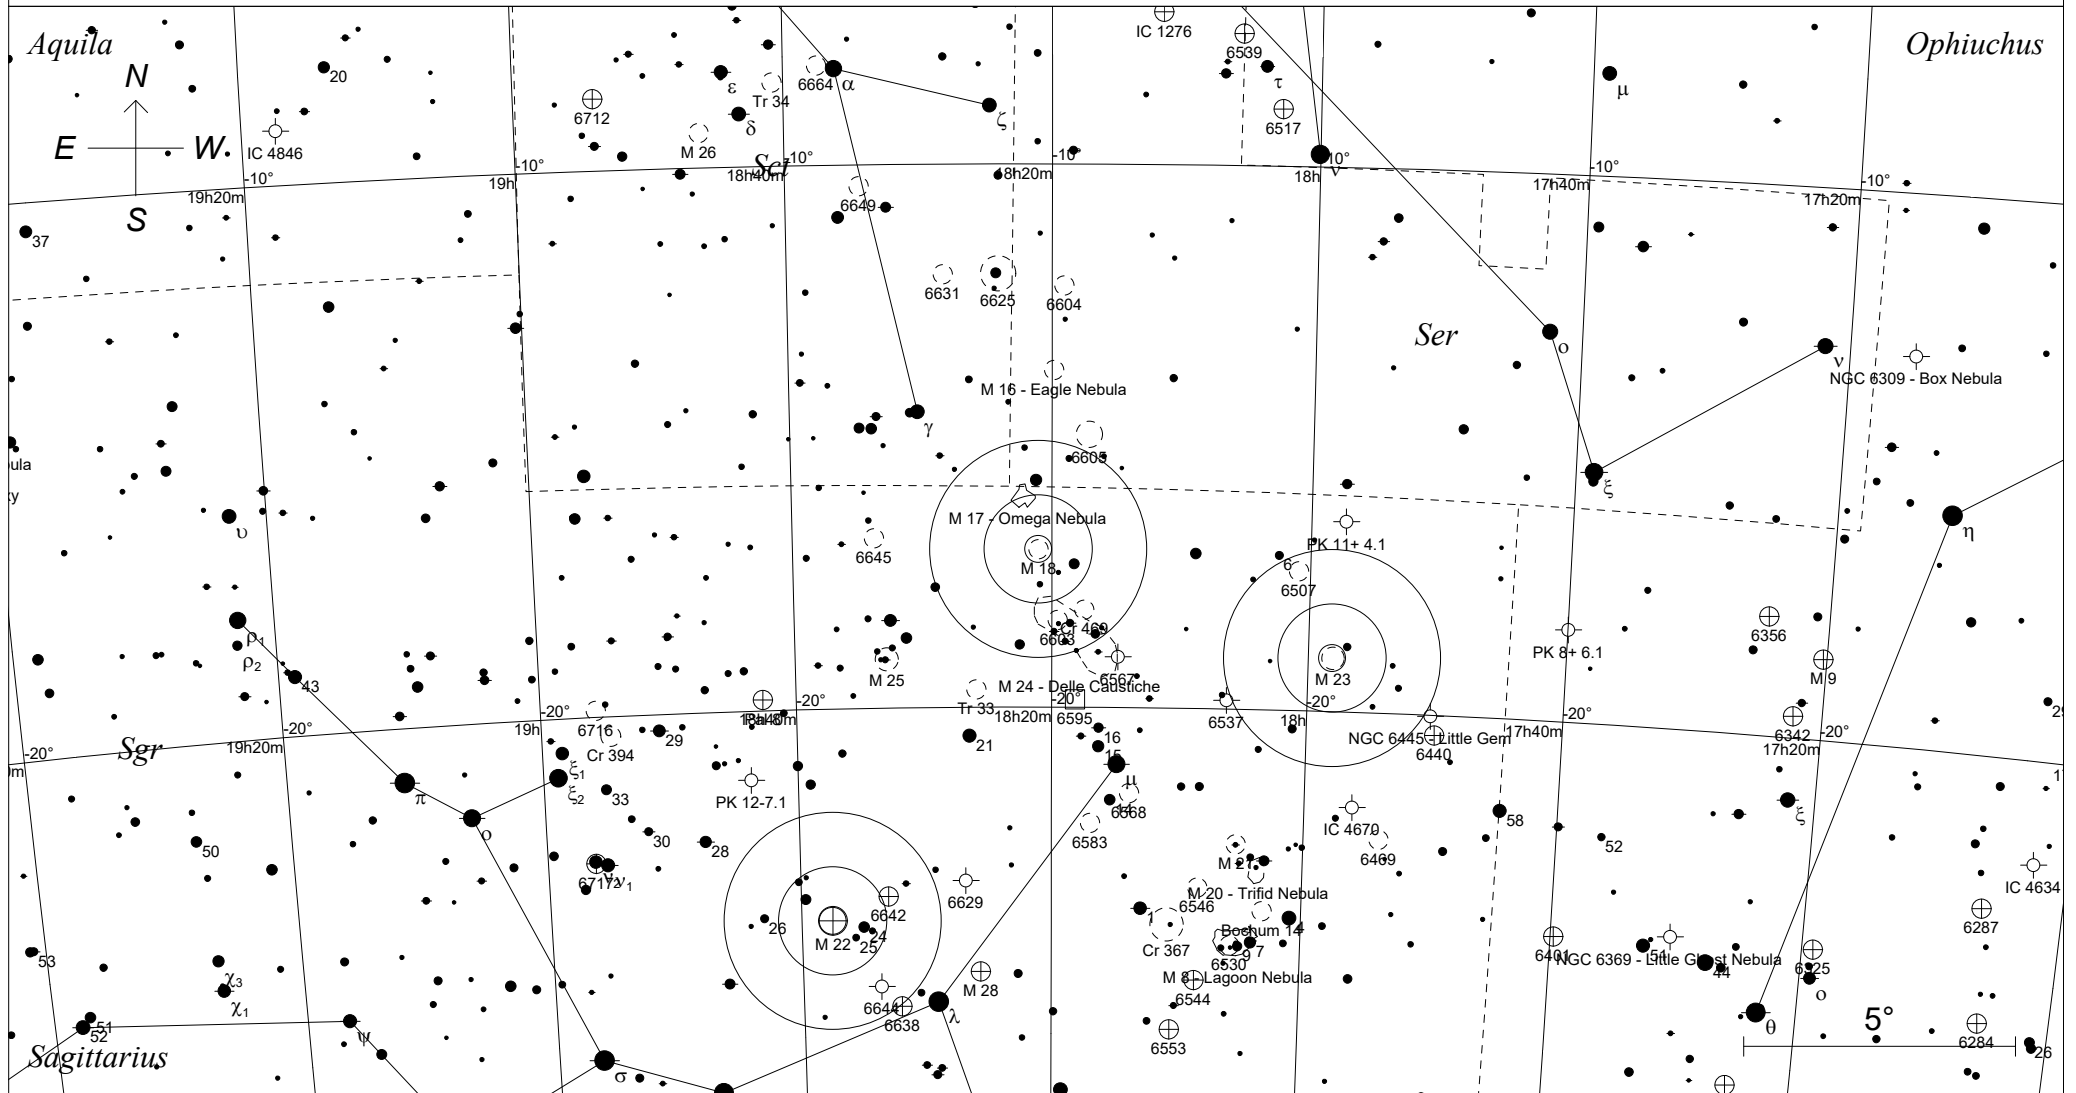

Messier 18 im Schützen

STARS

- <3
- 4
- 5
- 6
- 7
- >7.5

SYMBOLS

- | | | |
|-----------------|--------------------|----------------|
| ● Multiple star | ◻ Dark nebula | △ Radio source |
| ○ Variable star | ⊕ Globular cluster | × X-ray source |
| ☄ Comet | ○ Open cluster | ○ Other object |
| ○ Galaxy | ⊙ Planetary nebula | |
| ◻ Bright nebula | ⊗ Quasar | |

Sterne bis 7.5 mag / DS-Objekte bis 12 mag
FOV: 20°

Teiltradkarte erstellt mit SkyMap Pro 10
Aufsuchkarte erstellt mit Guide 9.1

© 2018 Andreas Schnabel

18h19m58.0s J2000.0
 -17 06' 06" Sgr
 Millennium Seite 1368
 Uranometria Seite 145
 Uranometria 2000.0 Seite 339
 SkyAtlas 2000.0 Seite 15
 Messier 23