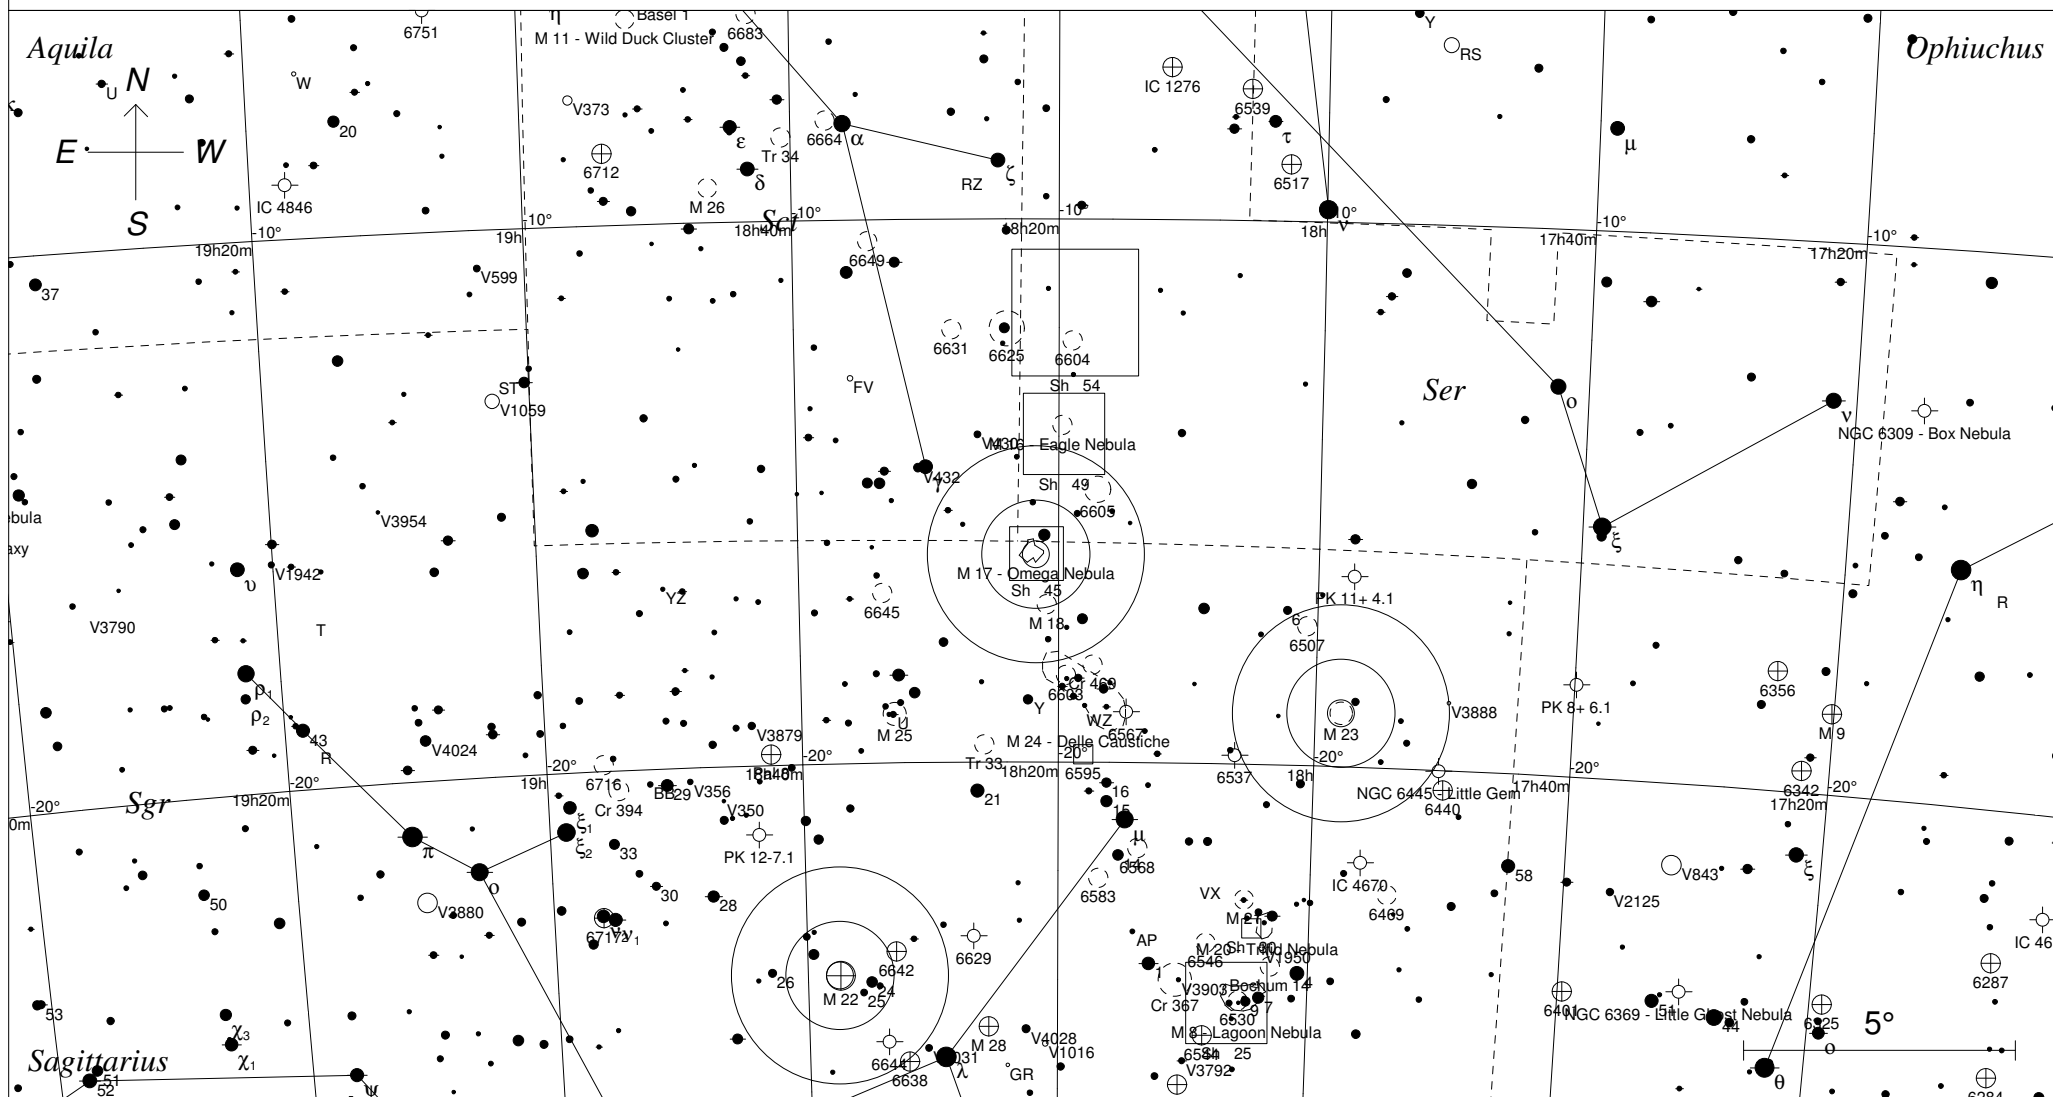

Omeganebel - Messier 17 im Schützen

STARS		SYMBOLS	
● <3	• >7.5	● Multiple star	⊠ Dark nebula
● 4		○ Variable star	⊕ Globular cluster
● 5		☄ Comet	⊗ X-ray source
● 6		☉ Galaxy	○ Other object
● 7		□ Bright nebula	⊙ Planetary nebula
			⊚ Quasar
			△ Radio source

Sterne bis 7.5 mag / DS-Objekte bis 12 mag
FOV: 20°

Telradkarte erstellt mit SkyMap Pro 10
Aufsuchkarte erstellt mit Guide 9

© 2016 Andreas Schnabel

	Plan Nb
	Diff Nb
	Sternh.

3		7	
4		8	
5		9	
6		10	

18h20m48.0s J2000.0
 -16 10' 59" Sgr
 Millennium Seite 1367
 Uranometria Seite 126
 Uranometria 2000.0 Seite 294
 SkyAtlas 2000.0 Seite 15
 Aufsuchkarte von M17