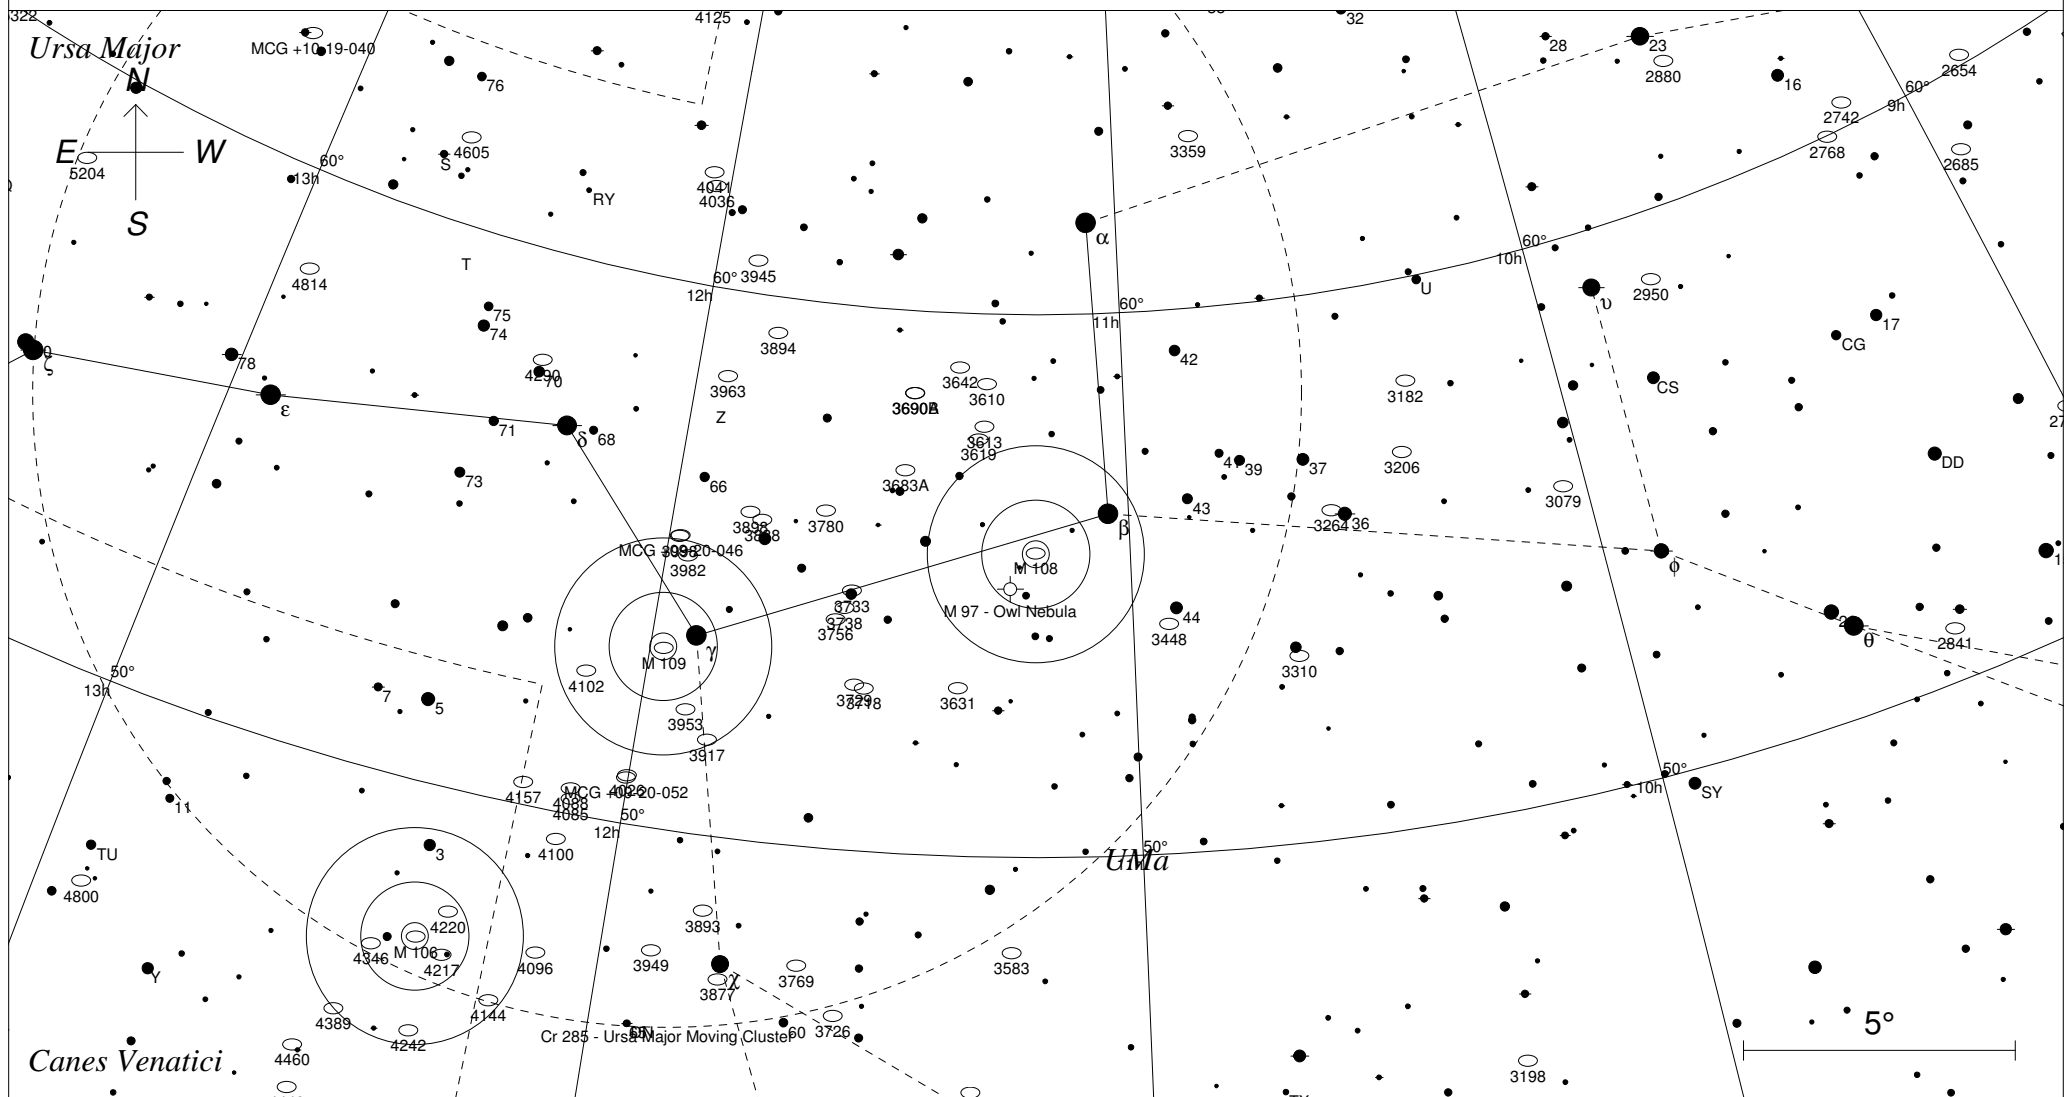

Messier 108 im Großen Bären

STARS

- <3
- 4
- 5
- 6
- 7

- Multiple star
- Variable star
- ☄ Comet
- Galaxy
- Bright nebula

SYMBOLS

- Dark nebula
- ⊕ Globular cluster
- Open cluster
- Planetary nebula
- Quasar
- △ Radio source
- × X-ray source
- Other object

Sterne bis 7.5 mag / DS-Objekte bis 12 mag
FOV: 20°

Telradkarte erstellt mit SkyMap Pro 10
Aufsuchkarte erstellt mit Guide 9

© 2014 Andreas Schnabel