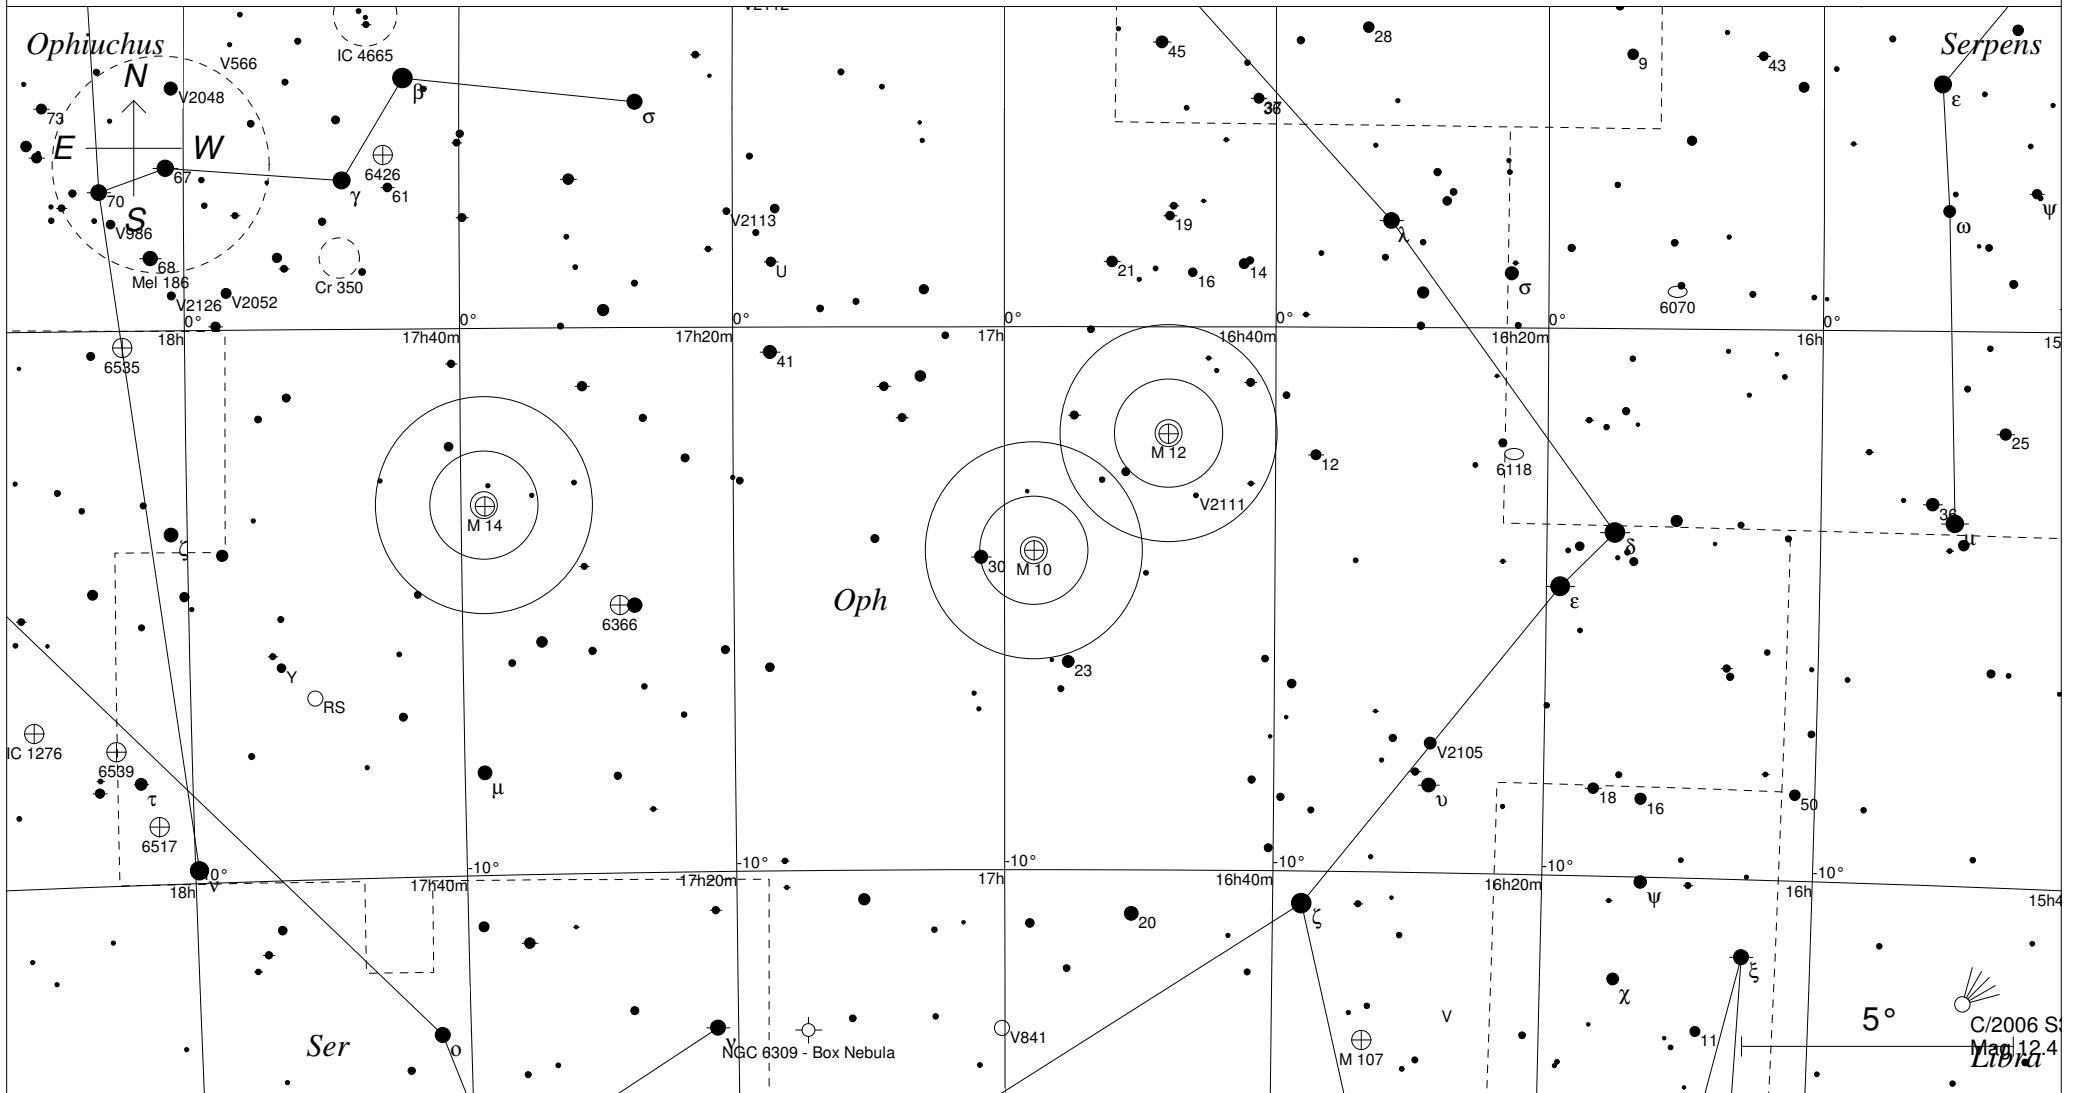

Messier 10 im Schlangenträger

STARS

- <3
- 4
- 5
- 6
- 7
- >7.5

SYMBOLS

- Multiple star
- Variable star
- ☄ Comet
- Galaxy
- Bright nebula
- ☐ Dark nebula
- ⊕ Globular cluster
- Open cluster
- Planetary nebula
- Quasar
- △ Radio source
- × X-ray source
- Other object

Sterne bis 7.5 mag / DS-Objekte bis 12 mag
FOV: 20°

Telradkarte erstellt mit SkyMap Pro 10
Aufsuchkarte erstellt mit Guide 8

© 2012 Andreas Schnabel

C/2006 S
Mag 12.4
Libra

3		7	
4		8	
5		9	
6		10	

16h57m08.9s J2000.0
-04 05' 56" Oph
Millennium Seite 1324
New Uranometria page 107
Uranometria 2000.0 Seite 247
SkyAtlas 2000.0 Seite 15
Aufsuchkarte von M10