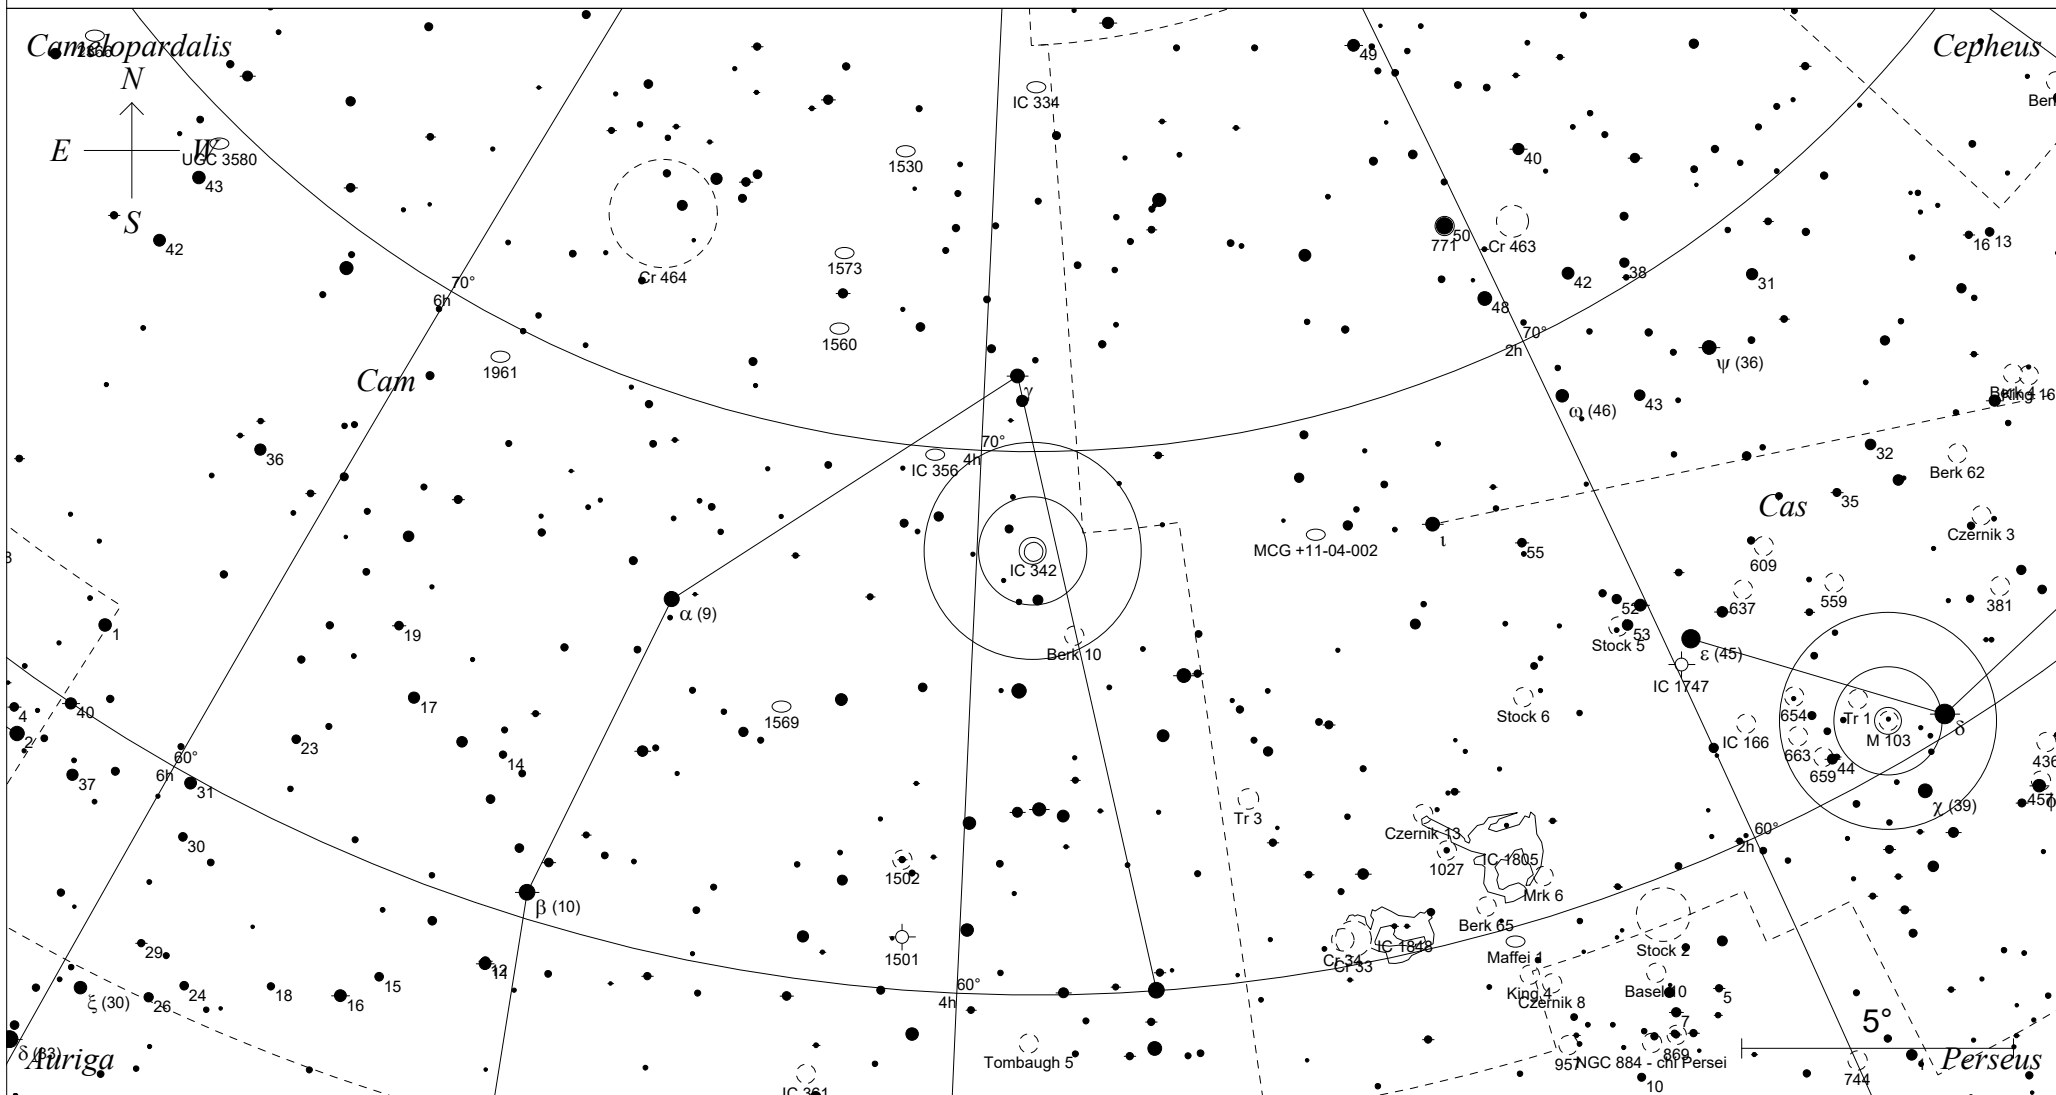

IC 342 in der Giraffe

STARS		SYMBOLS	
● <3	• >7.5	● Multiple star	⊠ Dark nebula
● 4		○ Variable star	⊕ Globular cluster
● 5		☄ Comet	⊗ X-ray source
● 6		○ Galaxy	○ Other object
● 7		□ Bright nebula	○ Planetary nebula
		○ Quasar	△ Radio source

Sterne bis 7.5 mag / DS-Objekte bis 12 mag
 FOV: 20°

Telradkarte erstellt mit SkyMap Pro 12
 Aufsuchkarte erstellt mit Guide 9.1

© 2019 Andreas Schnabel

03h46m48.4s J2000.0
+68 05' 42" Cam
Millennium Seite 31
Uranometria Seite 16
Uranometria 2000.0 Seite 18
SkyAtlas 2000.0 Seite 1
Aufsuchkarte von IC 342