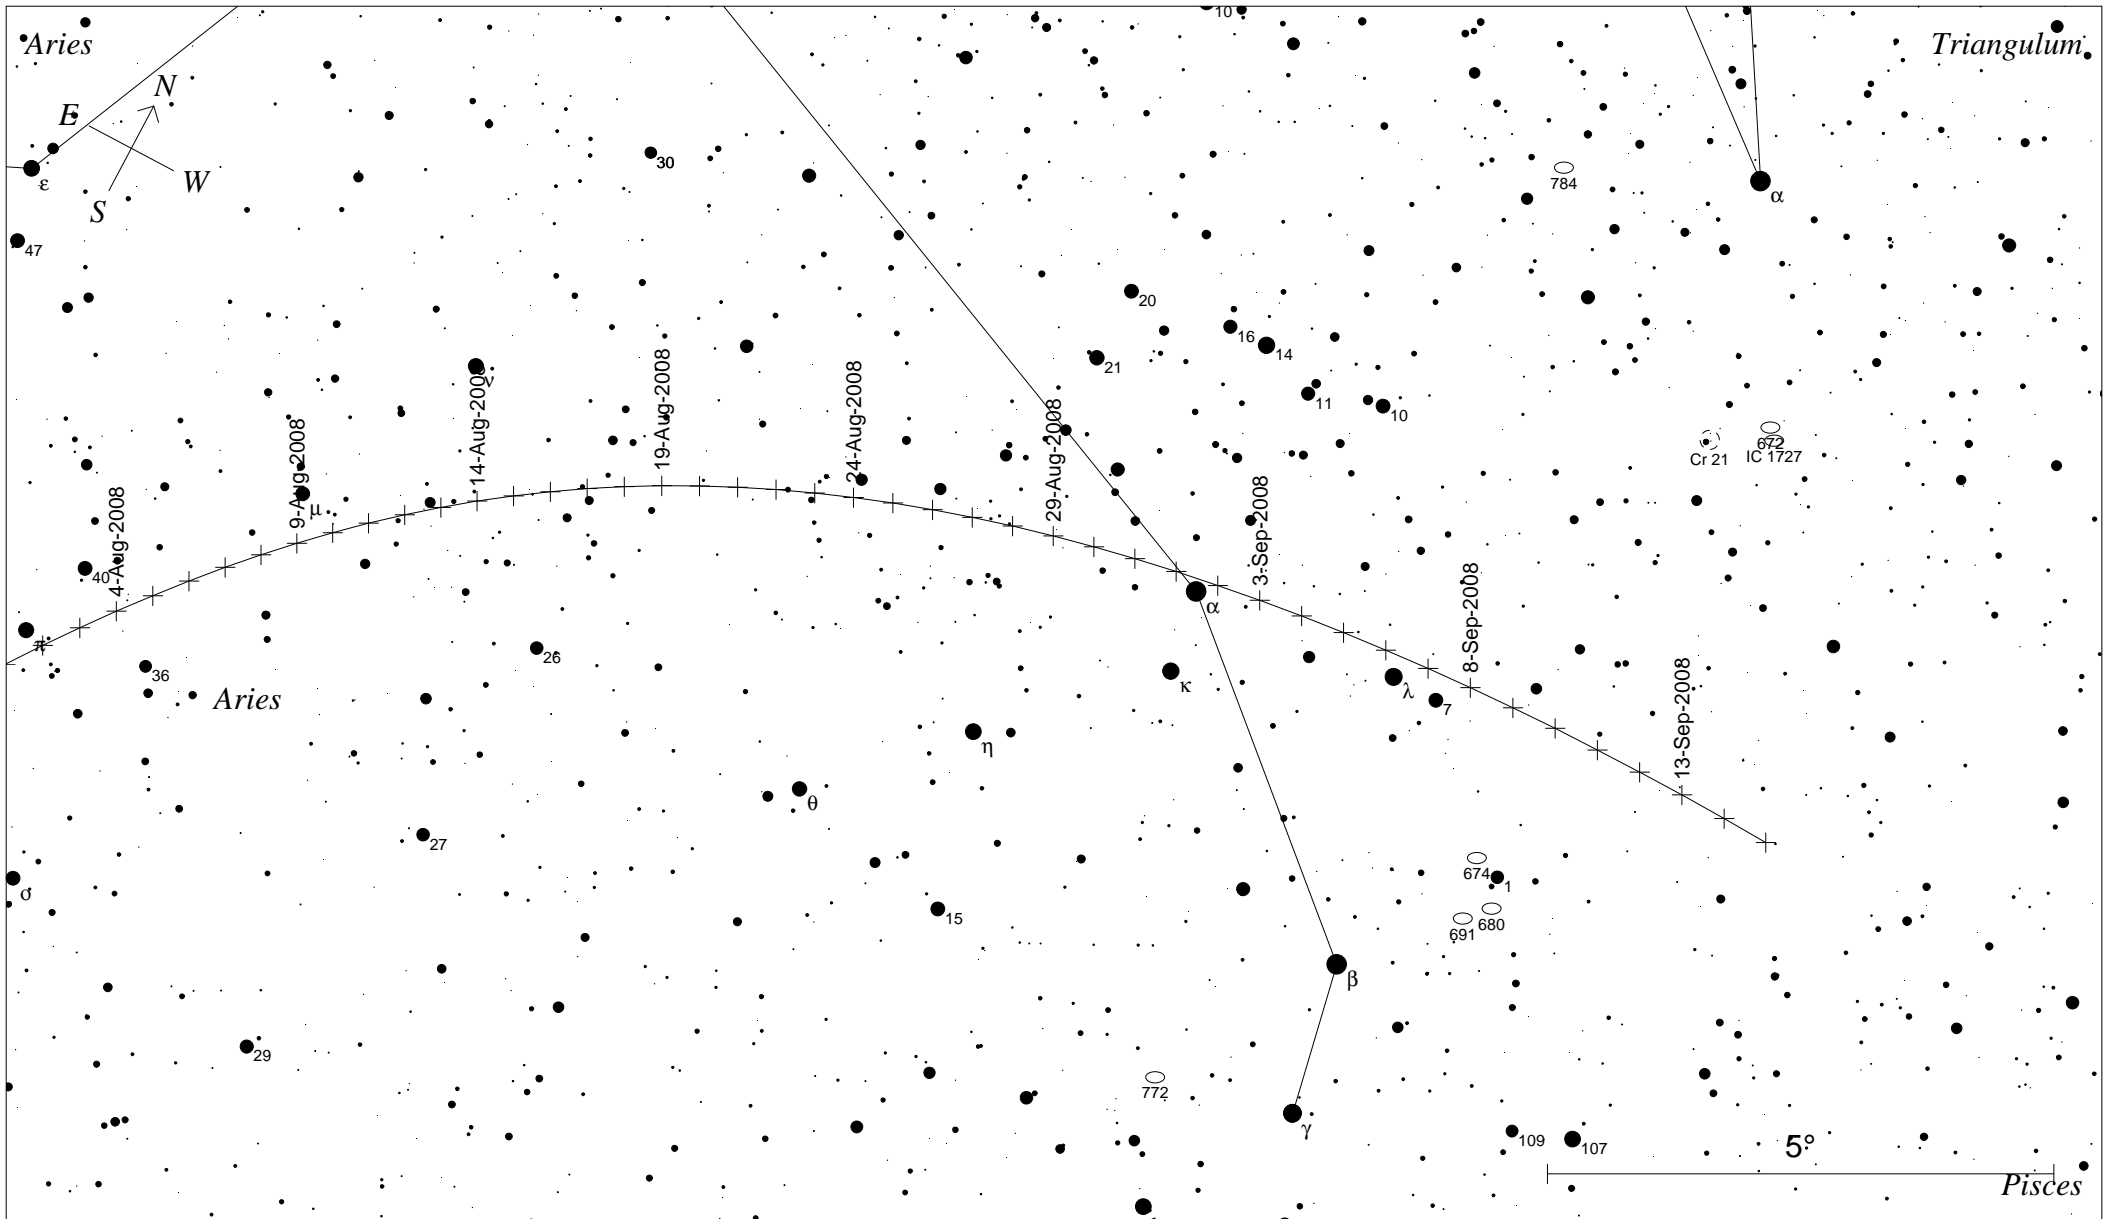

STARS		SYMBOLS		
● <4	● 9	● Multiple star	□ Dark nebula	△ Radio source
● 5	● >10	○ Variable star	⊕ Globular cluster	× X-ray source
● 6		☄ Comet	○ Open cluster	○ Other object
● 7		○ Galaxy	⊙ Planetary nebula	
● 8		□ Bright nebula	⊗ Quasar	

Aufsuchkarte von Komet C/2007 W1 Boattini

vom 10. Juli bis 15. September 2008, 00:00 UT

Sterne bis 10 mag / DS Objekte bis 12 mag

<p>STARS</p> <p>● <4 ● 9 ● 5 ● >10 ● 6 ● 7 ● 8</p>		<p>SYMBOLS</p> <p>● Multiple star □ Dark nebula △ Radio source ○ Variable star ⊕ Globular cluster × X-ray source ☄ Comet ☾ Open cluster ○ Other object ○ Galaxy ☿ Planetary nebula □ Bright nebula ⊗ Quasar</p>		<p><i>Aufsuchkarte von Komet C/2007 W1 Boattini</i></p> <p><i>vom 10. Juli bis 15. September 2008, 00:00 UT</i></p> <p><i>Sterne bis 10 mag / DS Objekte bis 12 mag</i></p>
---	--	--	--	---