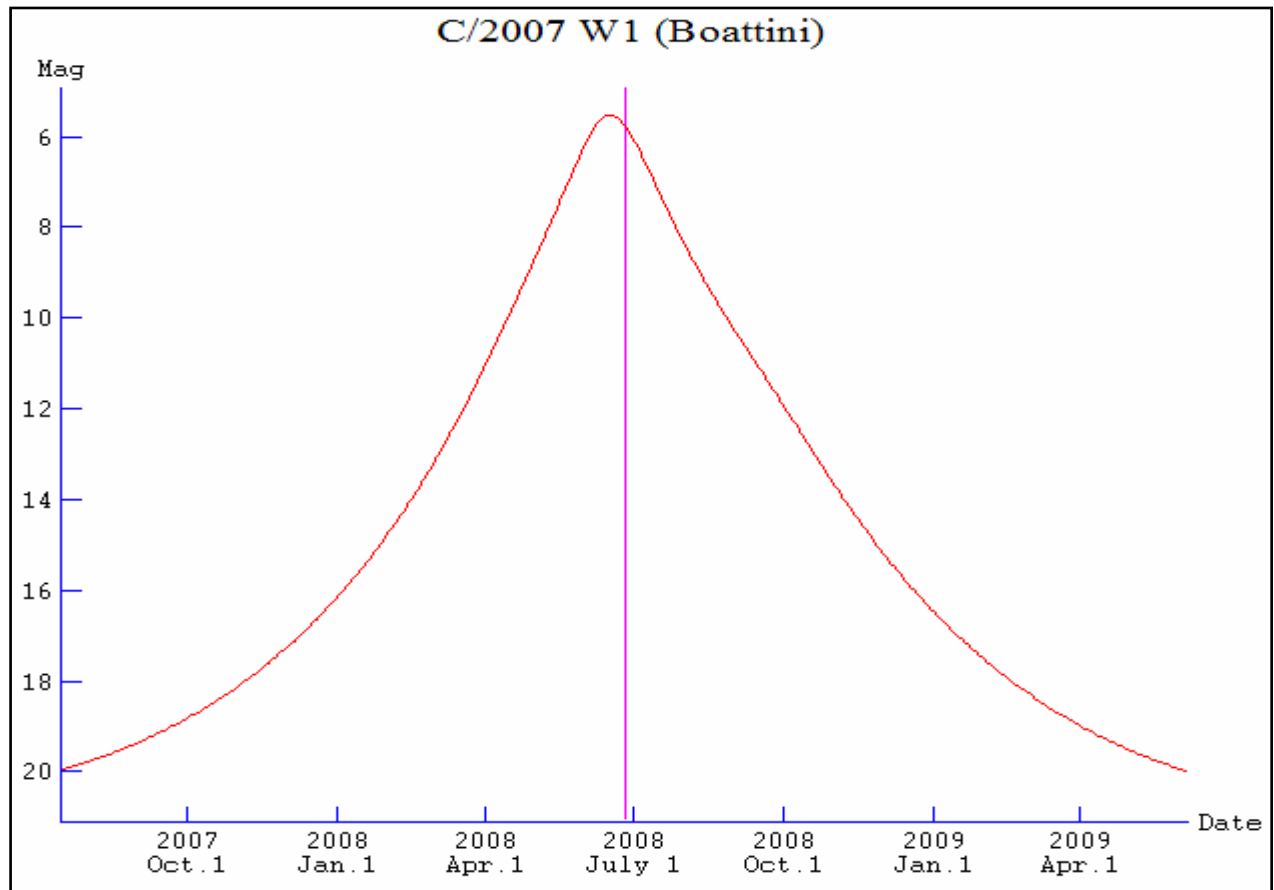

C/2007 W1 (Boattini)

T = 2008 June 24.8880
q = 0.849650   Peri.= 306.5504
e = 1.000137   Node.= 334.5303   (2000.0)
                                                 i = 9.8892
m1 = 9.5 + 5 log d + 10.0 log r   [-inf , inf]