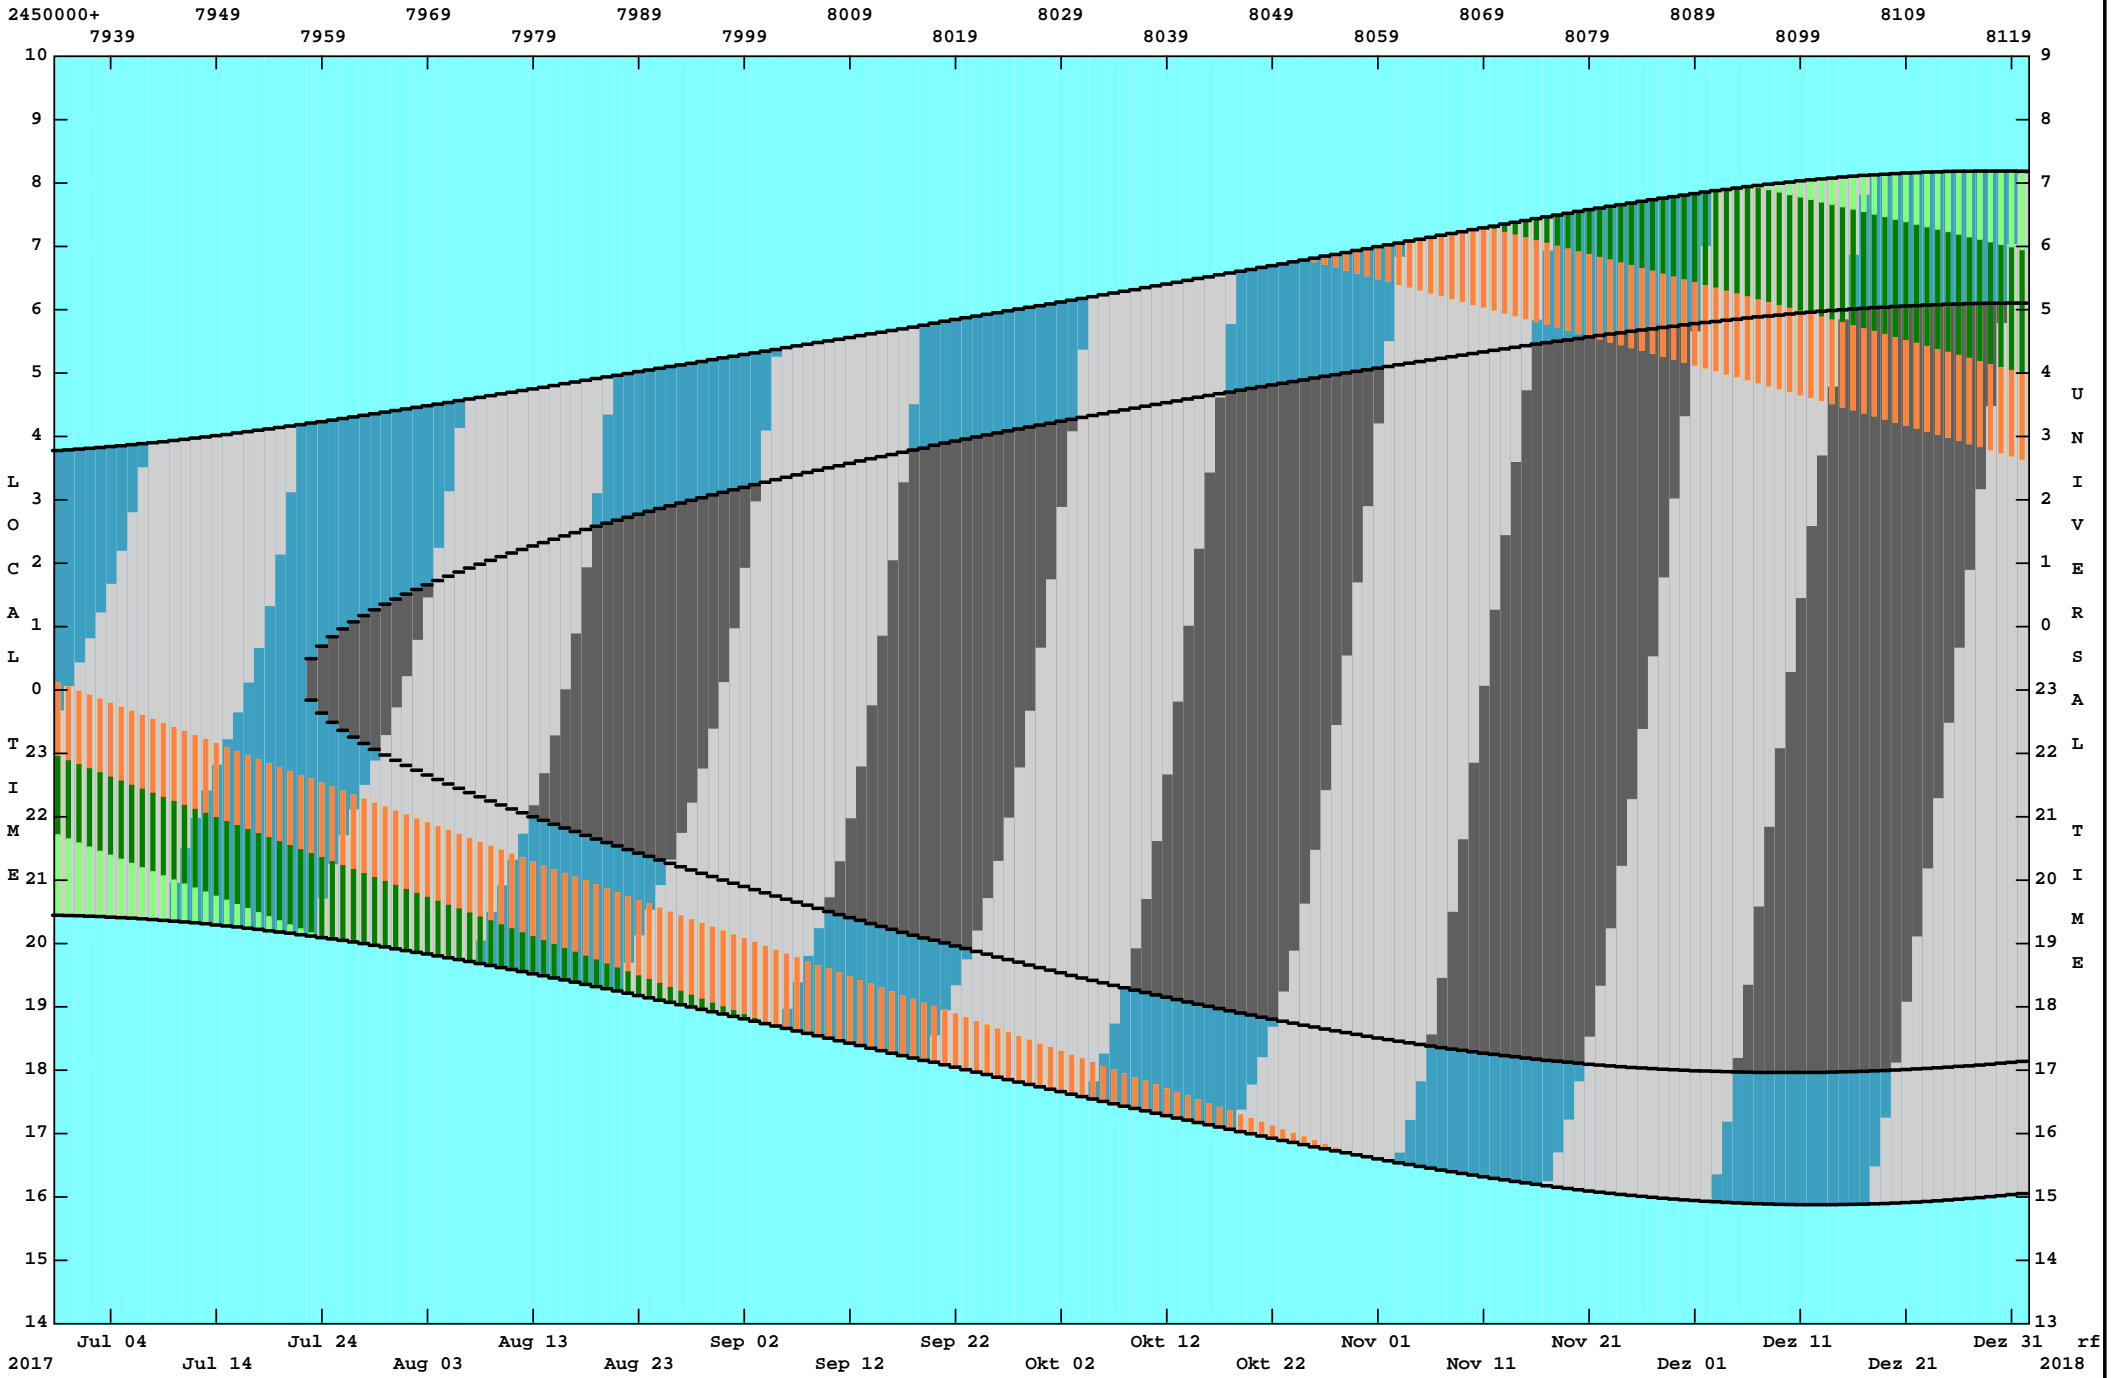

Night when Sun below -18 degrees

Ten degrees 0 10 20 30 40 50 60 70 80 90 Degrees

Mask: Ten degrees

Night when Sun below -18 degrees

Ten degrees 0 10 20 30 40 50 60 70 80 90 Degrees

Mask: Ten degrees

Night when Sun below -18 degrees

rf

Ten degrees 0 10 20 30 40 50 60 70 80 90 Degrees

Mask: Ten degrees

Night when Sun below -18 degrees

rf 2018

Ten degrees 0 10 20 30 40 50 60 70 80 90 Degrees

Ten degrees 0 10 20 30 40 50 60 70 80 90 Degrees

Ten degrees 0 10 20 30 40 50 60 70 80 90 Degrees

Ten degrees 0 10 20 30 40 50 60 70 80 90 Degrees

Ten degrees 0 10 20 30 40 50 60 70 80 90 Degrees

Mask: Ten degrees

Night when Sun below -18 degrees

rf

Ten degrees 0 10 20 30 40 50 60 70 80 90 Degrees

Ten degrees 0 10 20 30 40 50 60 70 80 90 Degrees

Ten degrees 0 10 20 30 40 50 60 70 80 90 Degrees

Ten degrees 0 10 20 30 40 50 60 70 80 90 Degrees

Ten degrees 0 10 20 30 40 50 60 70 80 90 Degrees