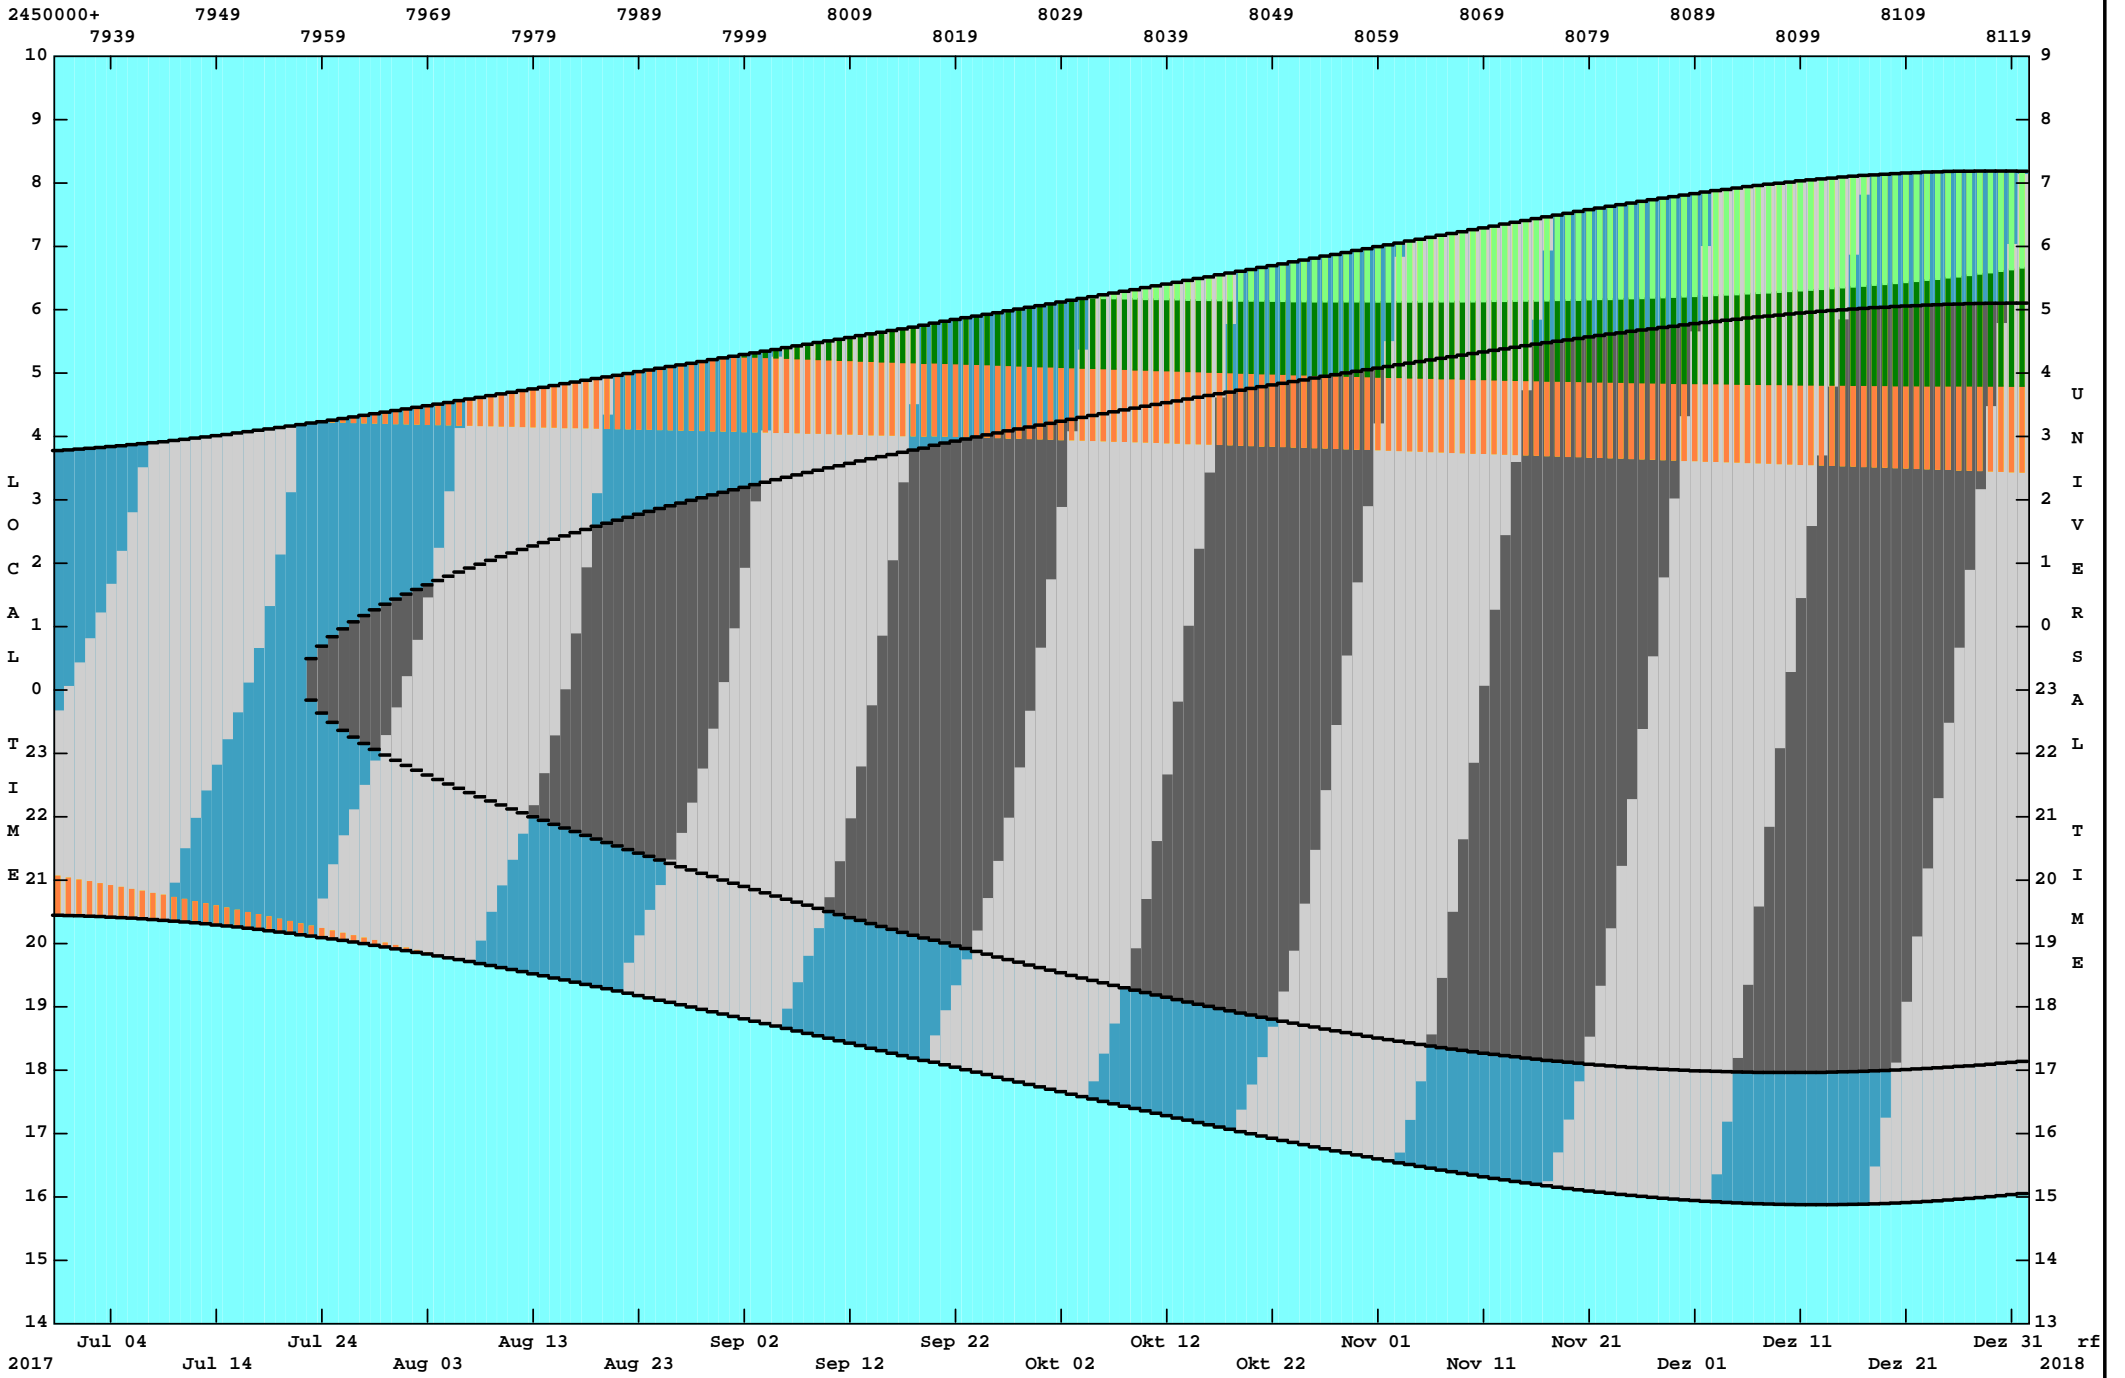

Night when Sun below -18 degrees

Ten degrees 0 10 20 30 40 50 60 70 80 90 Degrees

Mask: Ten degrees

Night when Sun below -18 degrees

Ten degrees 0 10 20 30 40 50 60 70 80 90 Degrees

Mask: Ten degrees

Night when Sun below -18 degrees

rf

Ten degrees 0 10 20 30 40 50 60 70 80 90 Degrees

Mask: Ten degrees

Night when Sun below -18 degrees

rf 2018

Ten degrees 0 10 20 30 40 50 60 70 80 90 Degrees

Ten degrees 0 10 20 30 40 50 60 70 80 90 Degrees

Ten degrees 0 10 20 30 40 50 60 70 80 90 Degrees

Ten degrees 0 10 20 30 40 50 60 70 80 90 Degrees

Ten degrees 0 10 20 30 40 50 60 70 80 90 Degrees

Mask: Ten degrees

Night when Sun below -18 degrees

rf

Ten degrees 0 10 20 30 40 50 60 70 80 90 Degrees

Ten degrees 0 10 20 30 40 50 60 70 80 90 Degrees

Ten degrees 0 10 20 30 40 50 60 70 80 90 Degrees

Ten degrees 0 10 20 30 40 50 60 70 80 90 Degrees

Ten degrees 0 10 20 30 40 50 60 70 80 90 Degrees