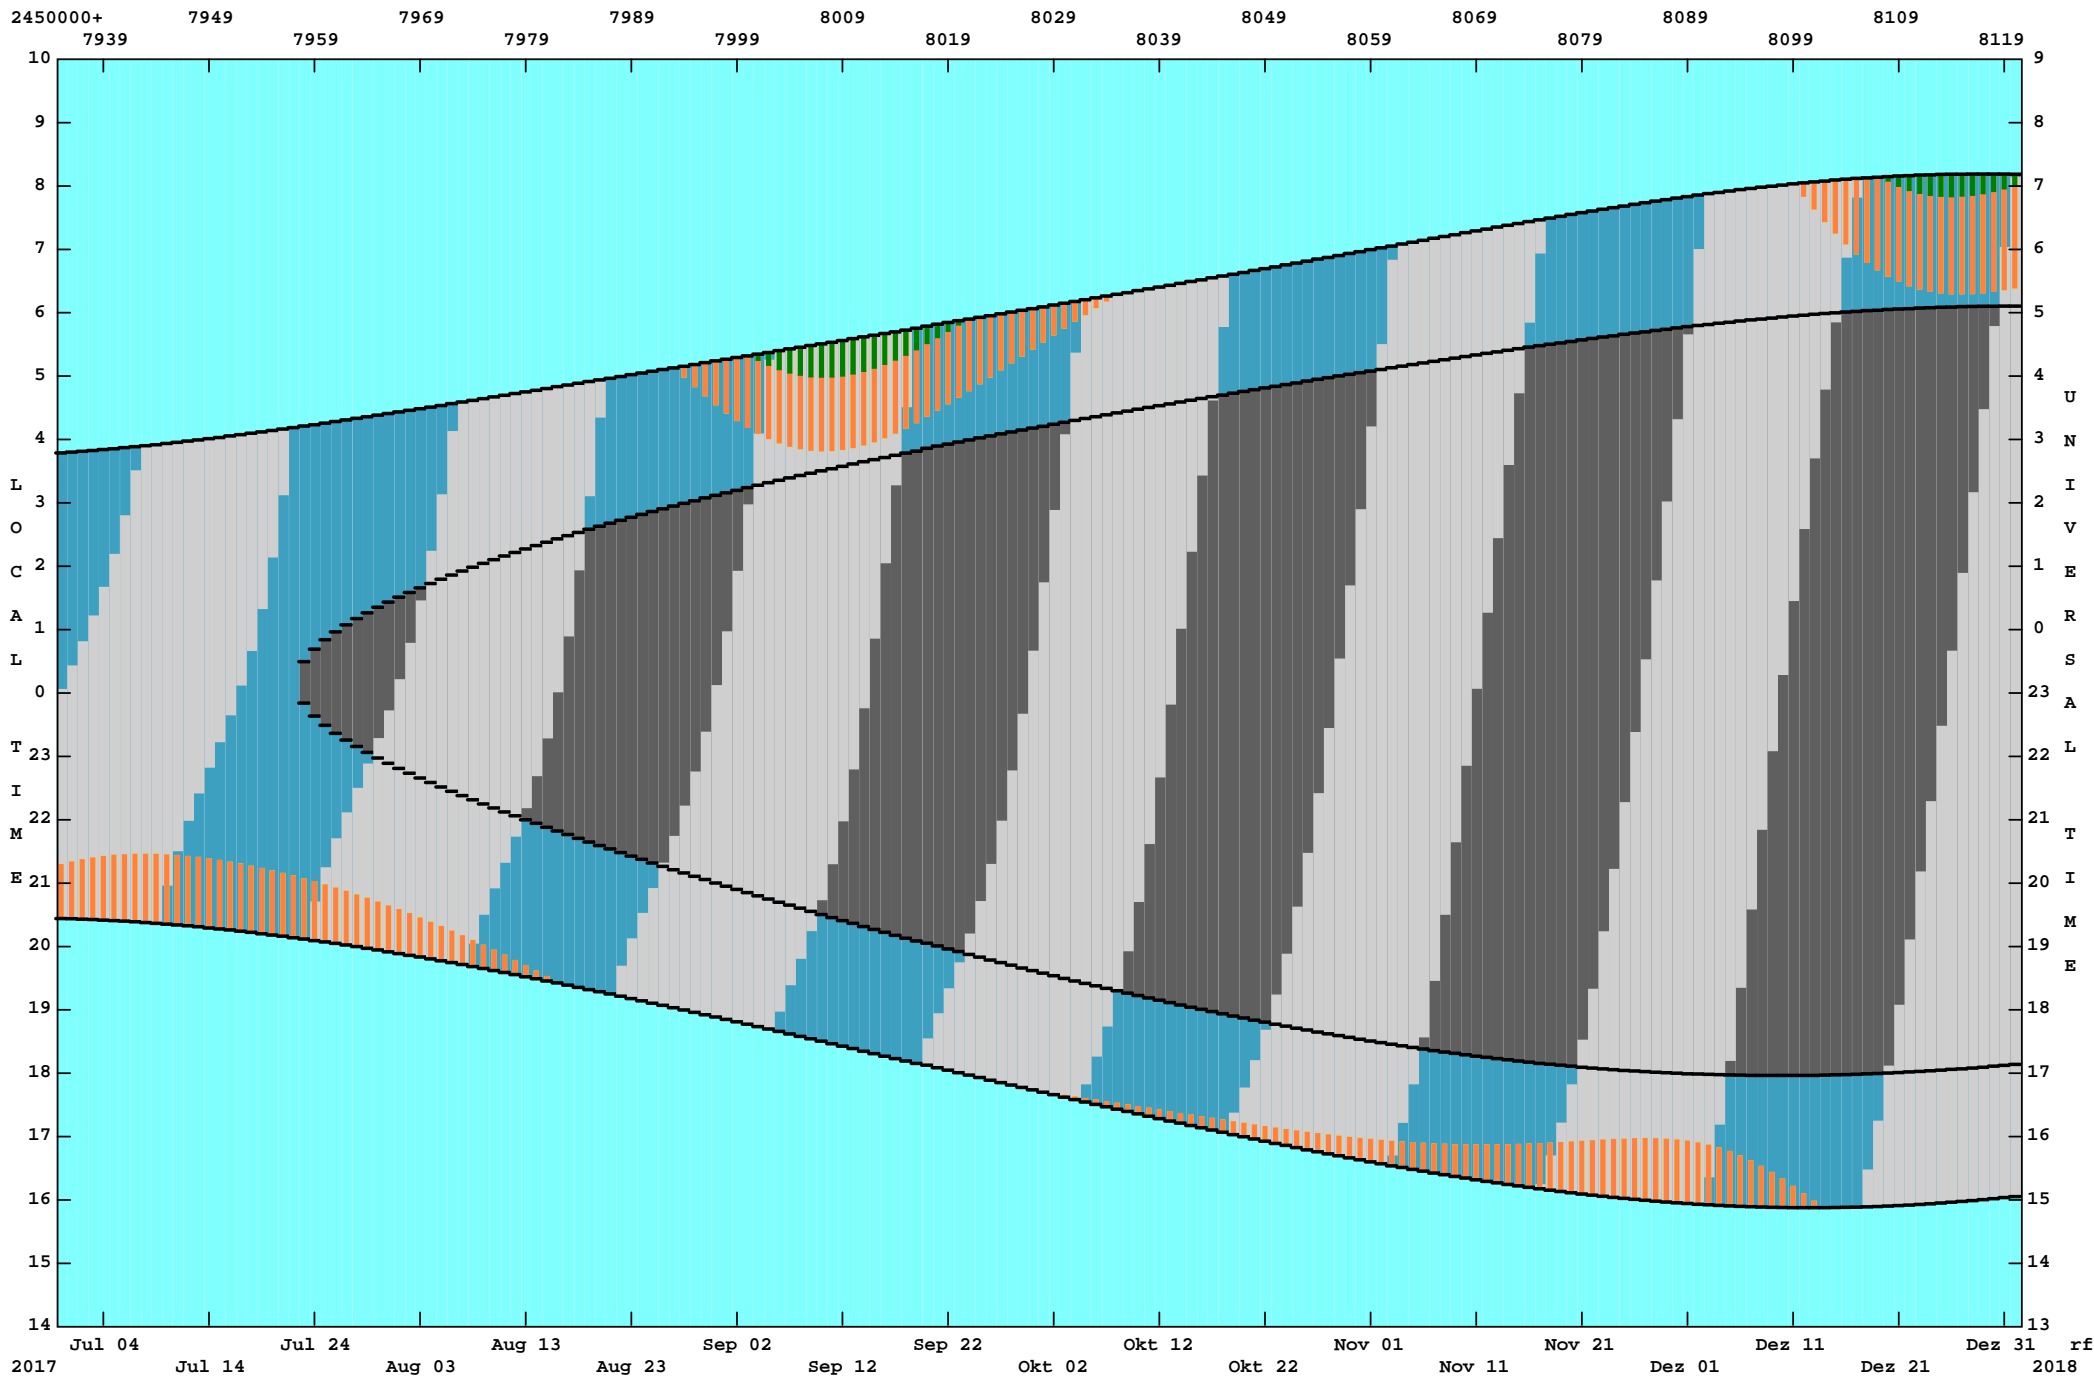

Moon Mercury Venus Mars Jupiter Saturn Uranus Neptune

Moon Mercury Venus Mars Jupiter Saturn Uranus Neptune

Night when Sun below -18 degrees

Ten degrees 0 10 20 30 40 50 60 70 80 90 Degrees

Mask: Ten degrees

Night when Sun below -18 degrees

Ten degrees 0 10 20 30 40 50 60 70 80 90 Degrees

Mask: Ten degrees

Night when Sun below -18 degrees

Ten degrees 0 10 20 30 40 50 60 70 80 90 Degrees

Mask: Ten degrees

Night when Sun below -18 degrees

rf

Ten degrees 0 10 20 30 40 50 60 70 80 90 Degrees

Mask: Ten degrees

Night when Sun below -18 degrees

rf 2018

Ten degrees 0 10 20 30 40 50 60 70 80 90 Degrees

Ten degrees 0 10 20 30 40 50 60 70 80 90 Degrees

Ten degrees 0 10 20 30 40 50 60 70 80 90 Degrees

Ten degrees 0 10 20 30 40 50 60 70 80 90 Degrees

Ten degrees 0 10 20 30 40 50 60 70 80 90 Degrees

Ten degrees 0 10 20 30 40 50 60 70 80 90 Degrees