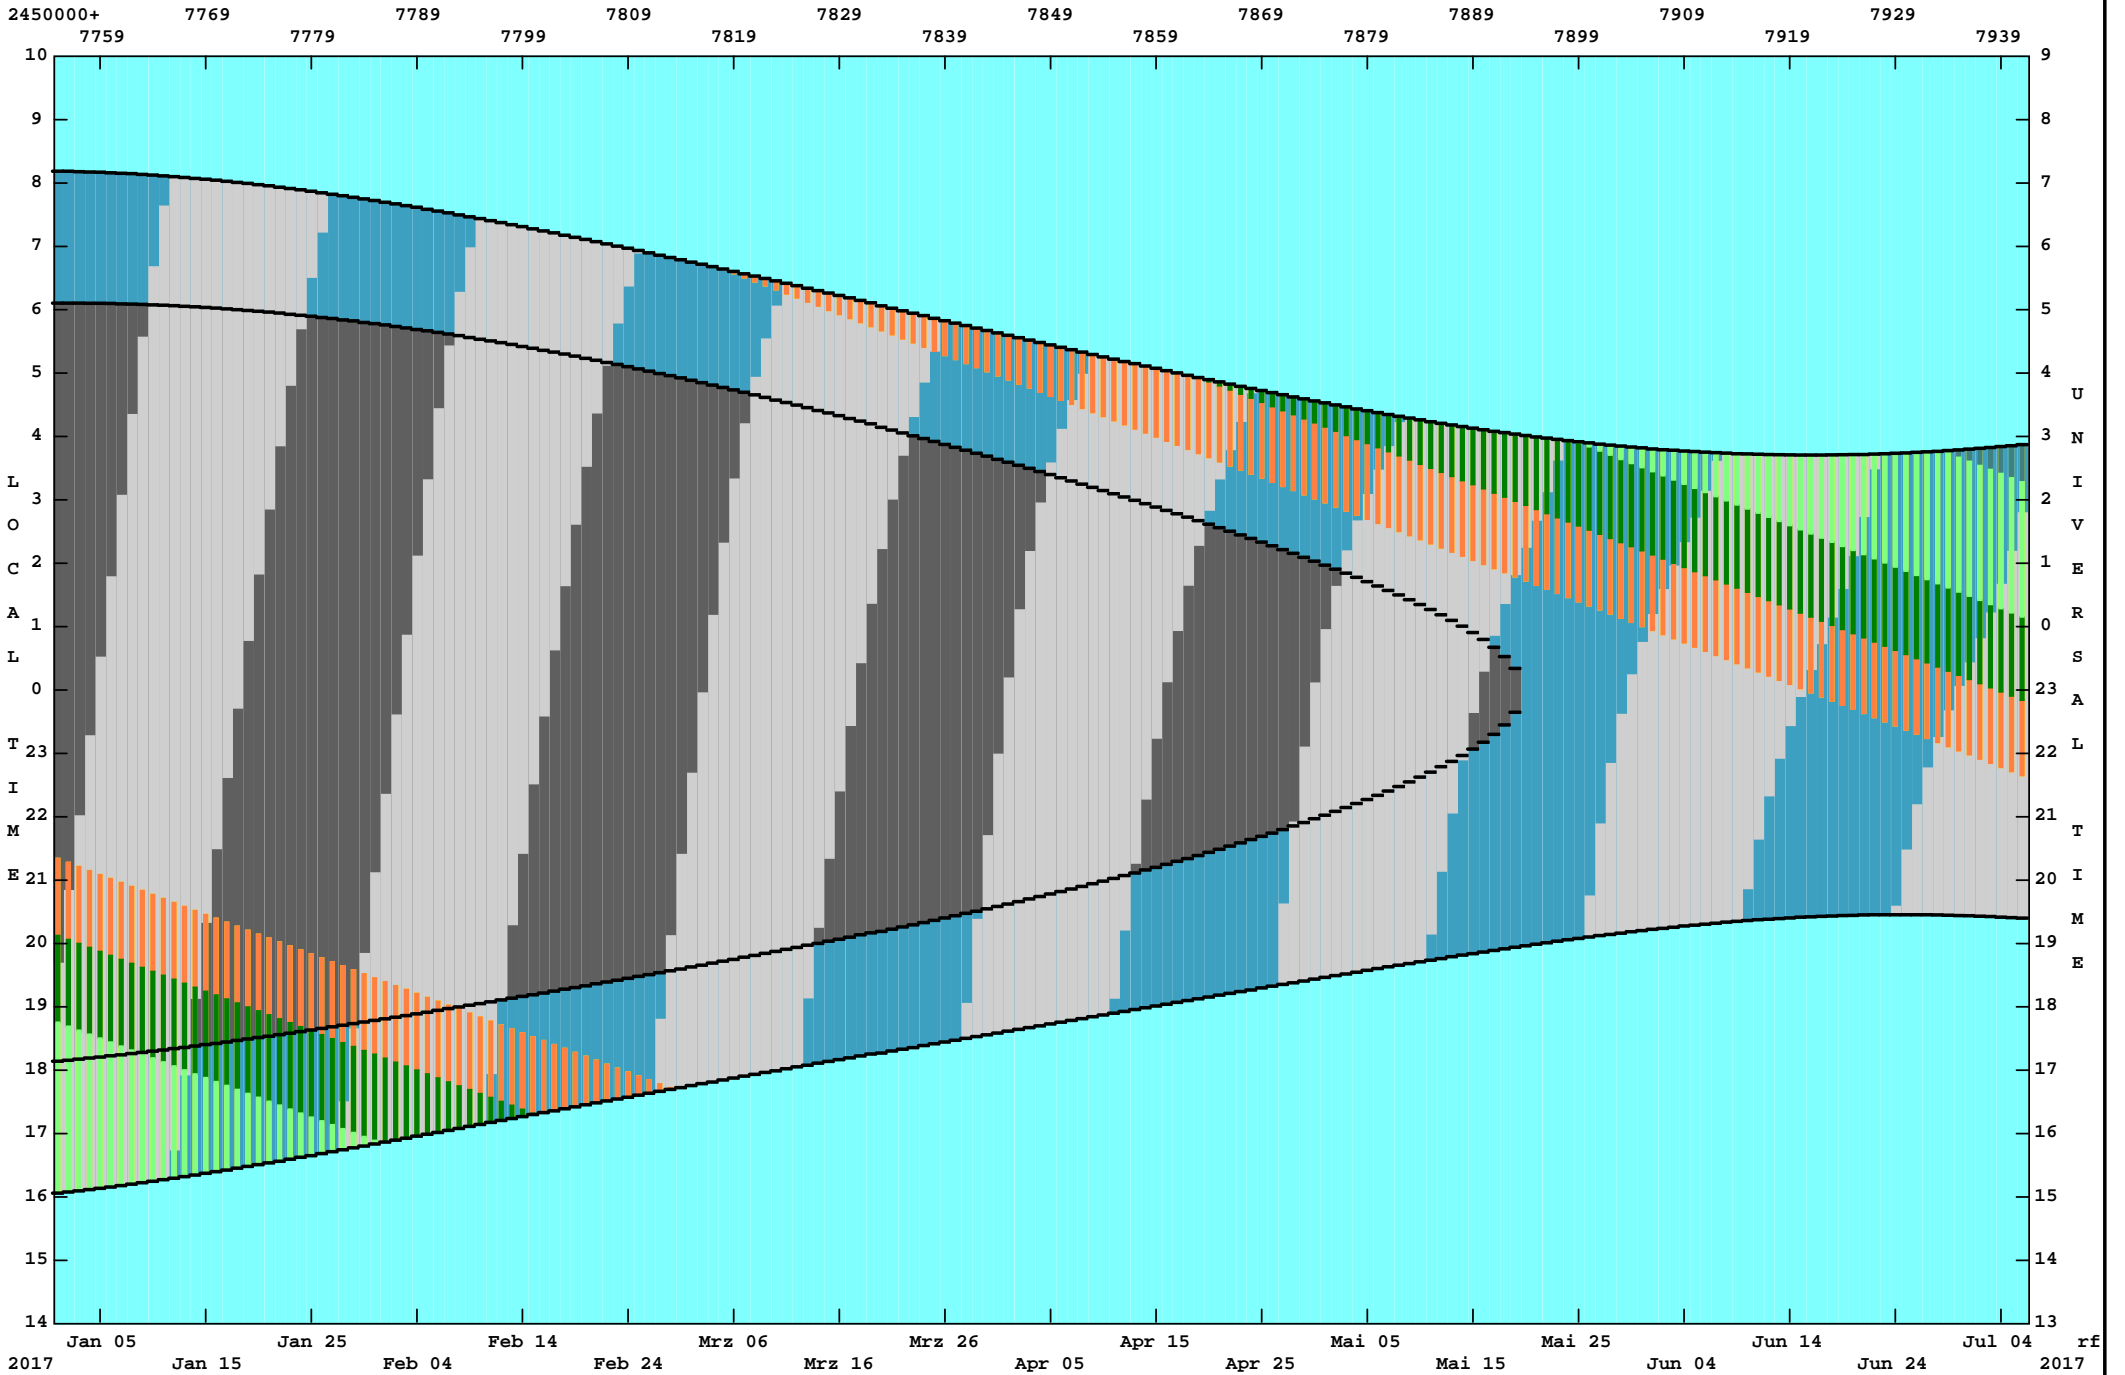

Moon Mercury Venus Mars Jupiter Saturn Uranus Neptune

Moon Mercury Venus Mars Jupiter Saturn Uranus Neptune

Night when Sun below -18 degrees

Ten degrees 0 10 20 30 40 50 60 70 80 90 Degrees

Mask: Ten degrees

rf

Ten degrees 0 10 20 30 40 50 60 70 80 90 Degrees

Mask: Ten degrees

Night when Sun below -18 degrees

rf 2018

Ten degrees 0 10 20 30 40 50 60 70 80 90 Degrees

Ten degrees 0 10 20 30 40 50 60 70 80 90 Degrees

Ten degrees 0 10 20 30 40 50 60 70 80 90 Degrees

Ten degrees 0 10 20 30 40 50 60 70 80 90 Degrees

Ten degrees 0 10 20 30 40 50 60 70 80 90 Degrees

Mask: Ten degrees

Night when Sun below -18 degrees

rf

Ten degrees 0 10 20 30 40 50 60 70 80 90 Degrees

Ten degrees 0 10 20 30 40 50 60 70 80 90 Degrees

Ten degrees 0 10 20 30 40 50 60 70 80 90 Degrees

Ten degrees 0 10 20 30 40 50 60 70 80 90 Degrees

Ten degrees 0 10 20 30 40 50 60 70 80 90 Degrees