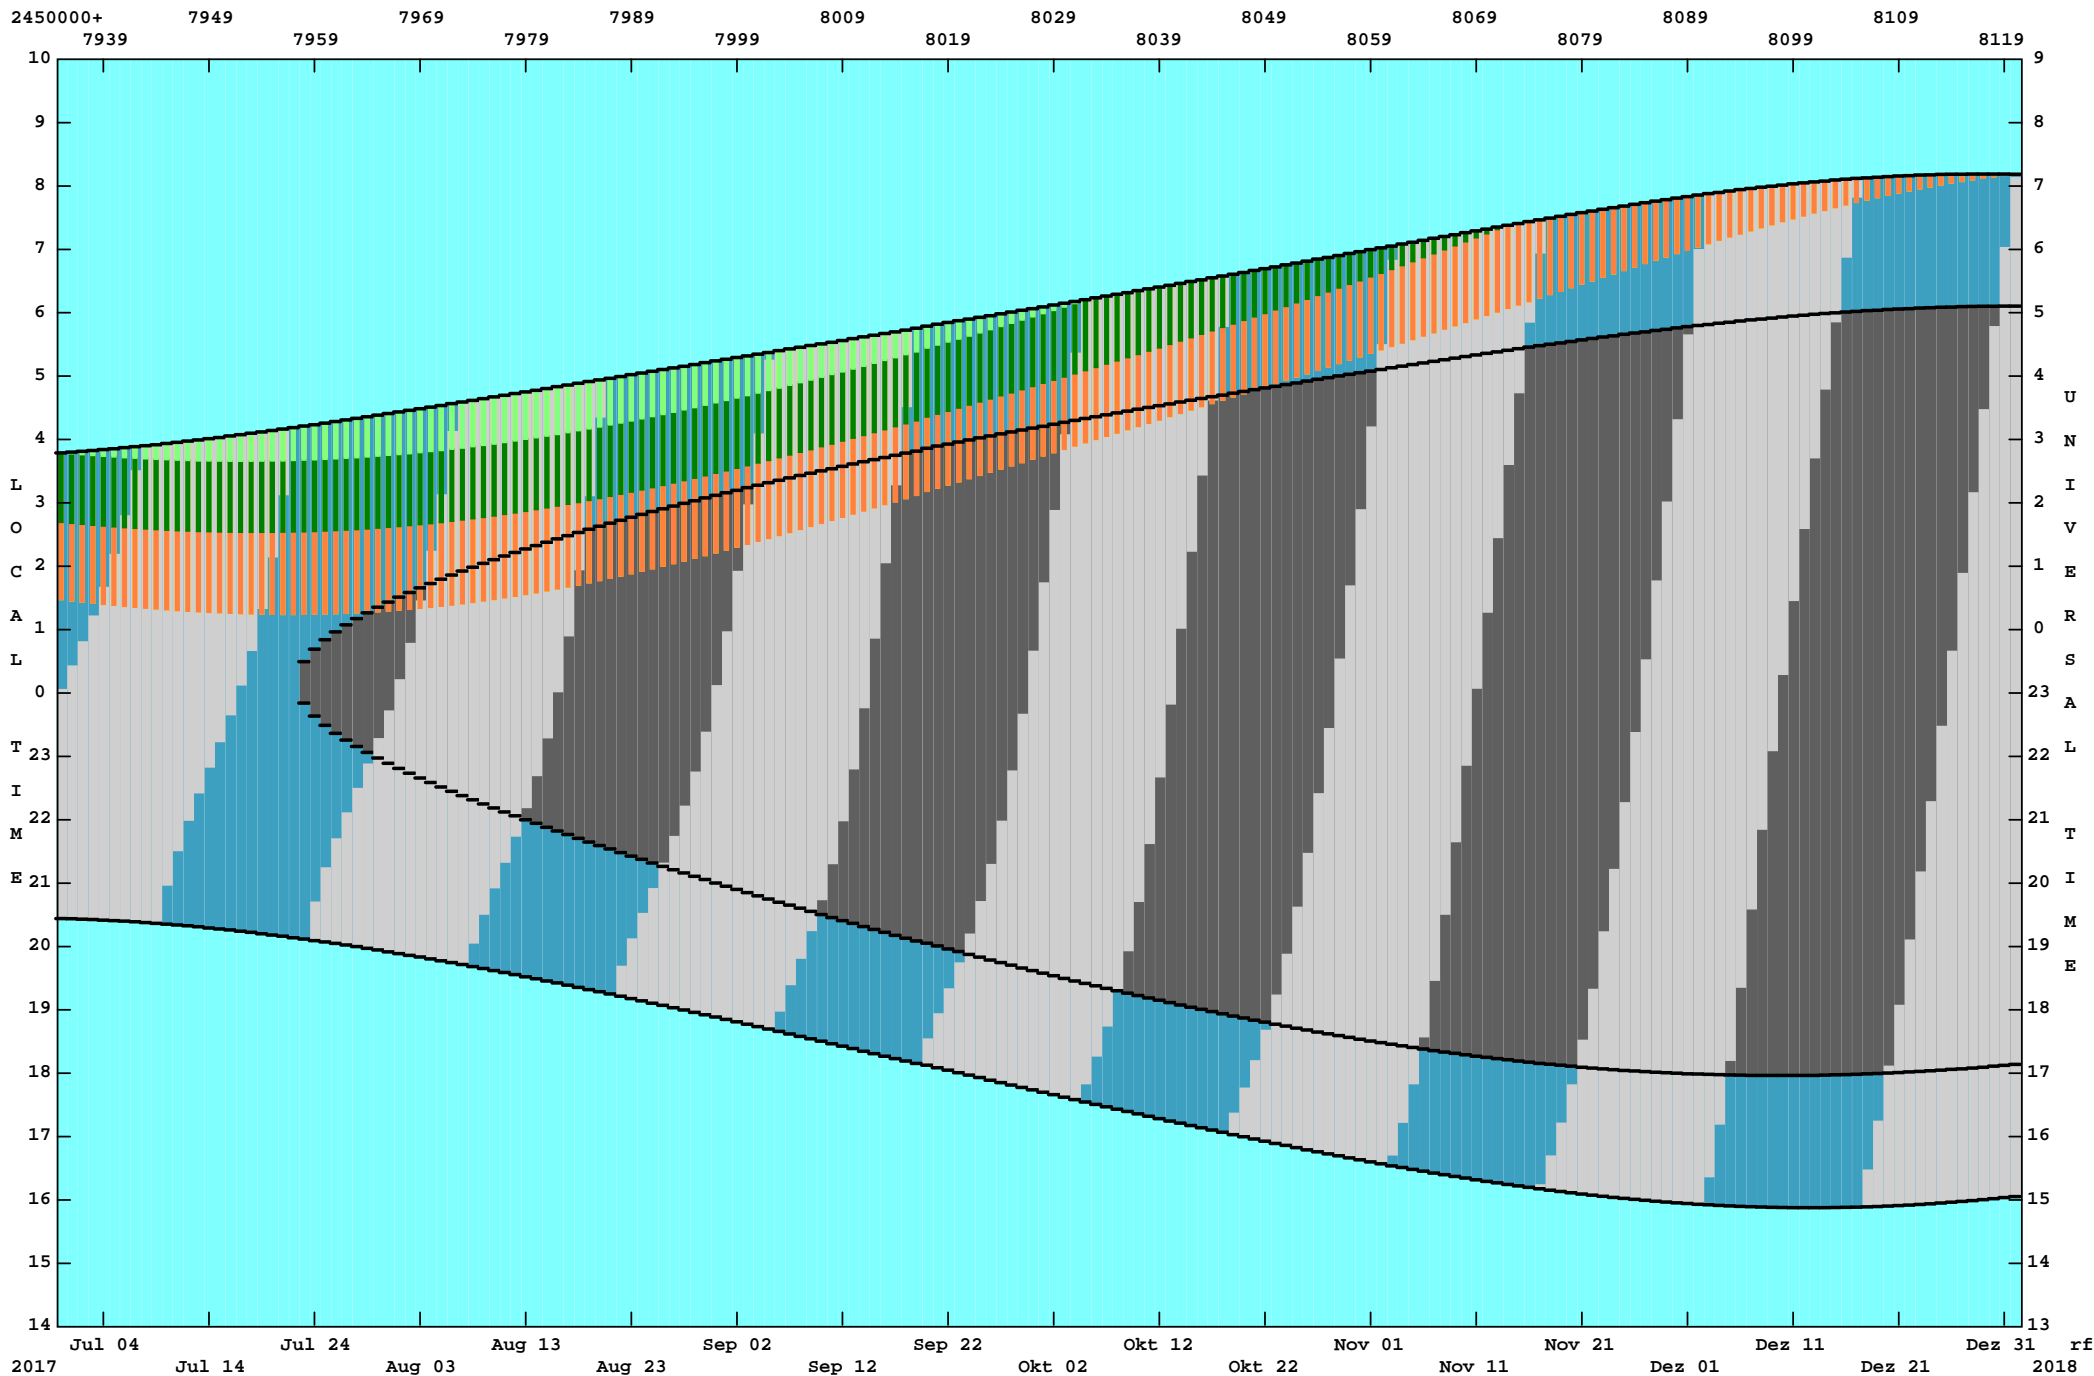

Moon Mercury Venus Mars Jupiter Saturn Uranus Neptune

Moon Mercury Venus Mars Jupiter Saturn Uranus Neptune

Night when Sun below -18 degrees

Ten degrees 0 10 20 30 40 50 60 70 80 90 Degrees

Mask: Ten degrees

Night when Sun below -18 degrees

Ten degrees 0 10 20 30 40 50 60 70 80 90 Degrees

Mask: Ten degrees

Night when Sun below -18 degrees

Ten degrees 0 10 20 30 40 50 60 70 80 90 Degrees

Mask: Ten degrees

Night when Sun below -18 degrees

rf

Ten degrees 0 10 20 30 40 50 60 70 80 90 Degrees

Mask: Ten degrees

Night when Sun below -18 degrees

rf 2018

Ten degrees 0 10 20 30 40 50 60 70 80 90 Degrees

Ten degrees 0 10 20 30 40 50 60 70 80 90 Degrees

Ten degrees 0 10 20 30 40 50 60 70 80 90 Degrees

Ten degrees 0 10 20 30 40 50 60 70 80 90 Degrees

Ten degrees 0 10 20 30 40 50 60 70 80 90 Degrees

Ten degrees 0 10 20 30 40 50 60 70 80 90 Degrees