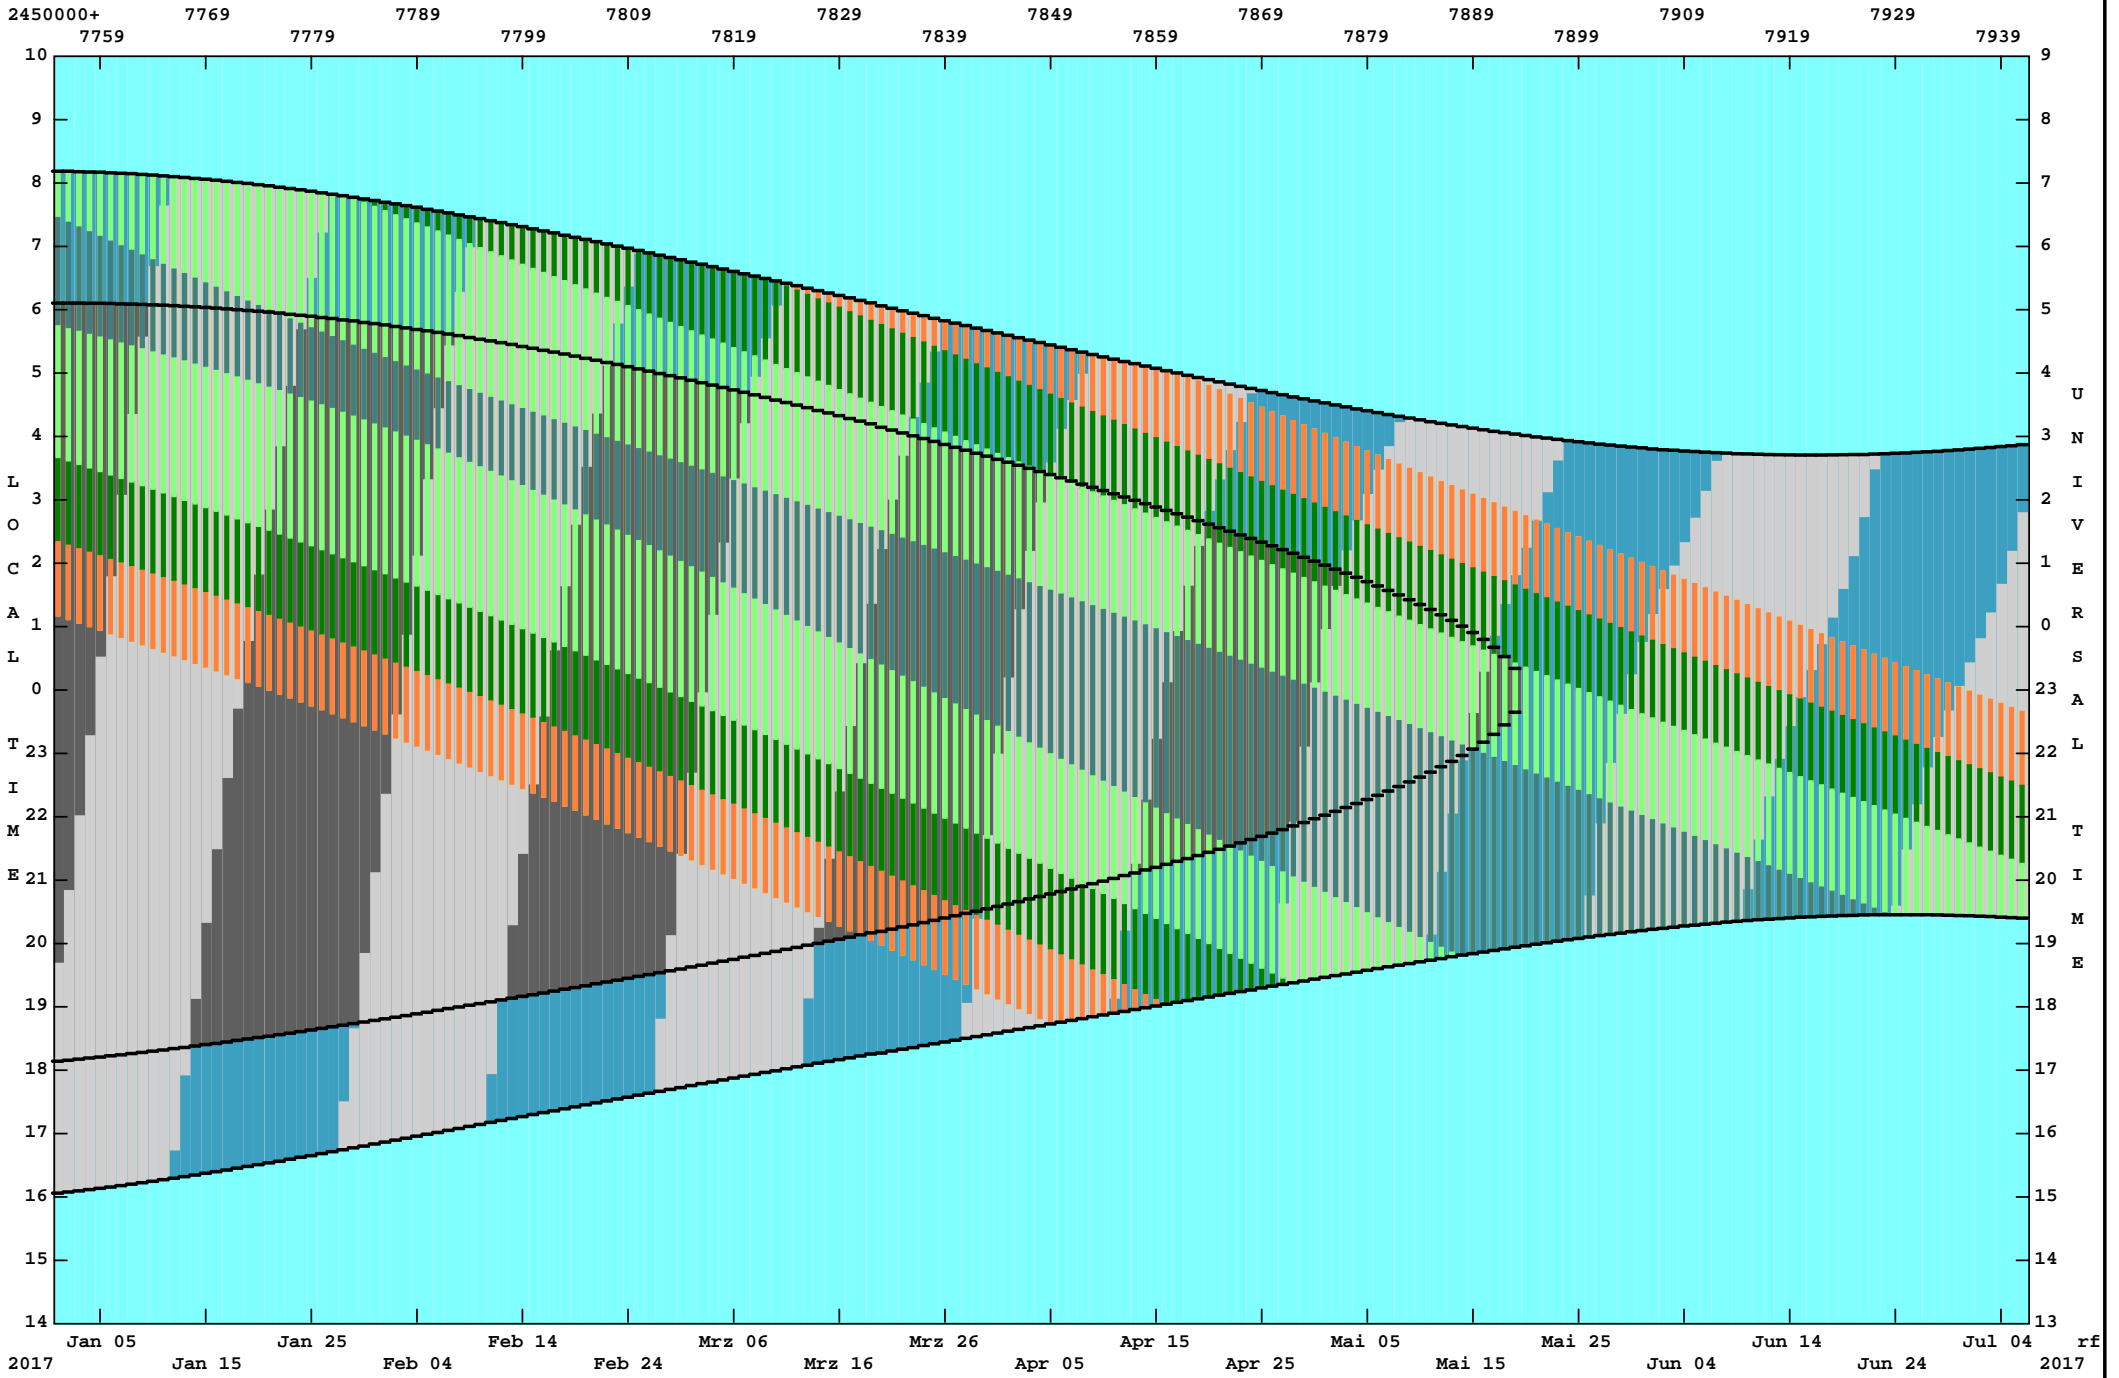

Night when Sun below -18 degrees

Ten degrees 0 10 20 30 40 50 60 70 80 90 Degrees

Mask: Ten degrees

Night when Sun below -18 degrees

Ten degrees 0 10 20 30 40 50 60 70 80 90 Degrees

Mask: Ten degrees

Night when Sun below -18 degrees

rf

Ten degrees 0 10 20 30 40 50 60 70 80 90 Degrees

Mask: Ten degrees

Night when Sun below -18 degrees

rf 2018

Ten degrees 0 10 20 30 40 50 60 70 80 90 Degrees

Ten degrees 0 10 20 30 40 50 60 70 80 90 Degrees

Ten degrees 0 10 20 30 40 50 60 70 80 90 Degrees

Ten degrees 0 10 20 30 40 50 60 70 80 90 Degrees

Ten degrees 0 10 20 30 40 50 60 70 80 90 Degrees

Mask: Ten degrees

Night when Sun below -18 degrees

rf

Ten degrees 0 10 20 30 40 50 60 70 80 90 Degrees

Ten degrees 0 10 20 30 40 50 60 70 80 90 Degrees

Ten degrees 0 10 20 30 40 50 60 70 80 90 Degrees

Ten degrees 0 10 20 30 40 50 60 70 80 90 Degrees

Ten degrees 0 10 20 30 40 50 60 70 80 90 Degrees