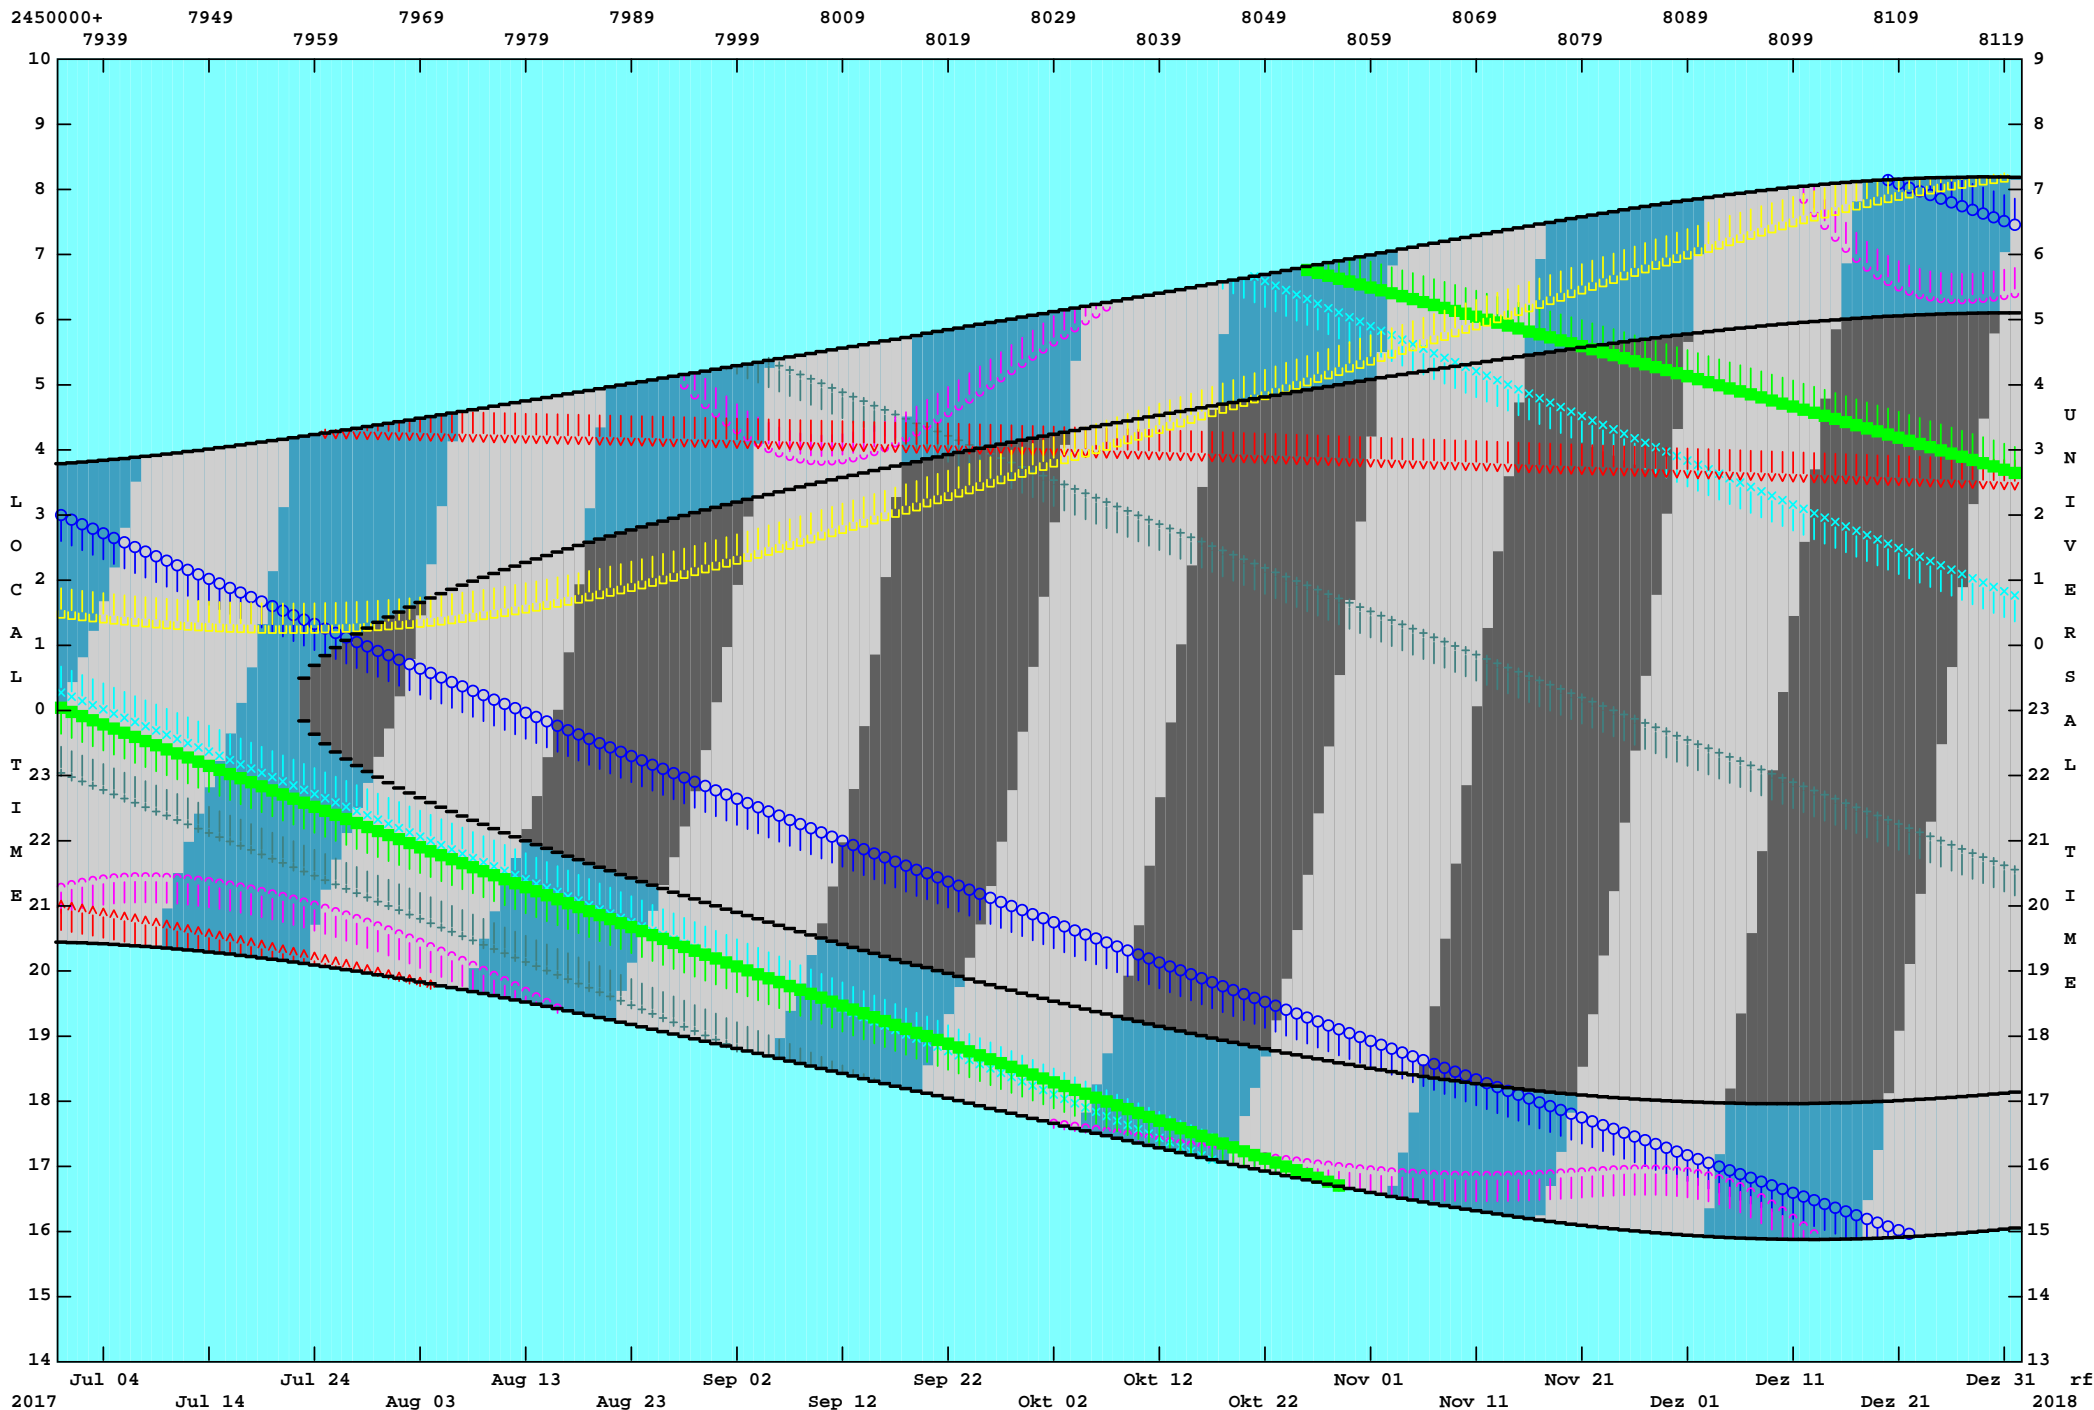

Moon Mercury Venus Mars Jupiter Saturn Uranus Neptune

Moon Mercury Venus Mars Jupiter Saturn Uranus Neptune

Night when Sun below -18 degrees

Ten degrees 0 10 20 30 40 50 60 70 80 90 Degrees

Mask: Ten degrees

Night when Sun below -18 degrees

Ten degrees 0 10 20 30 40 50 60 70 80 90 Degrees

Mask: Ten degrees

Night when Sun below -18 degrees

Ten degrees 0 10 20 30 40 50 60 70 80 90 Degrees

Mask: Ten degrees

Night when Sun below -18 degrees

rf

Ten degrees 0 10 20 30 40 50 60 70 80 90 Degrees

Mask: Ten degrees

Night when Sun below -18 degrees

rf 2018

Ten degrees 0 10 20 30 40 50 60 70 80 90 Degrees

Ten degrees 0 10 20 30 40 50 60 70 80 90 Degrees

Ten degrees 0 10 20 30 40 50 60 70 80 90 Degrees

Ten degrees 0 10 20 30 40 50 60 70 80 90 Degrees

Ten degrees 0 10 20 30 40 50 60 70 80 90 Degrees

Ten degrees 0 10 20 30 40 50 60 70 80 90 Degrees