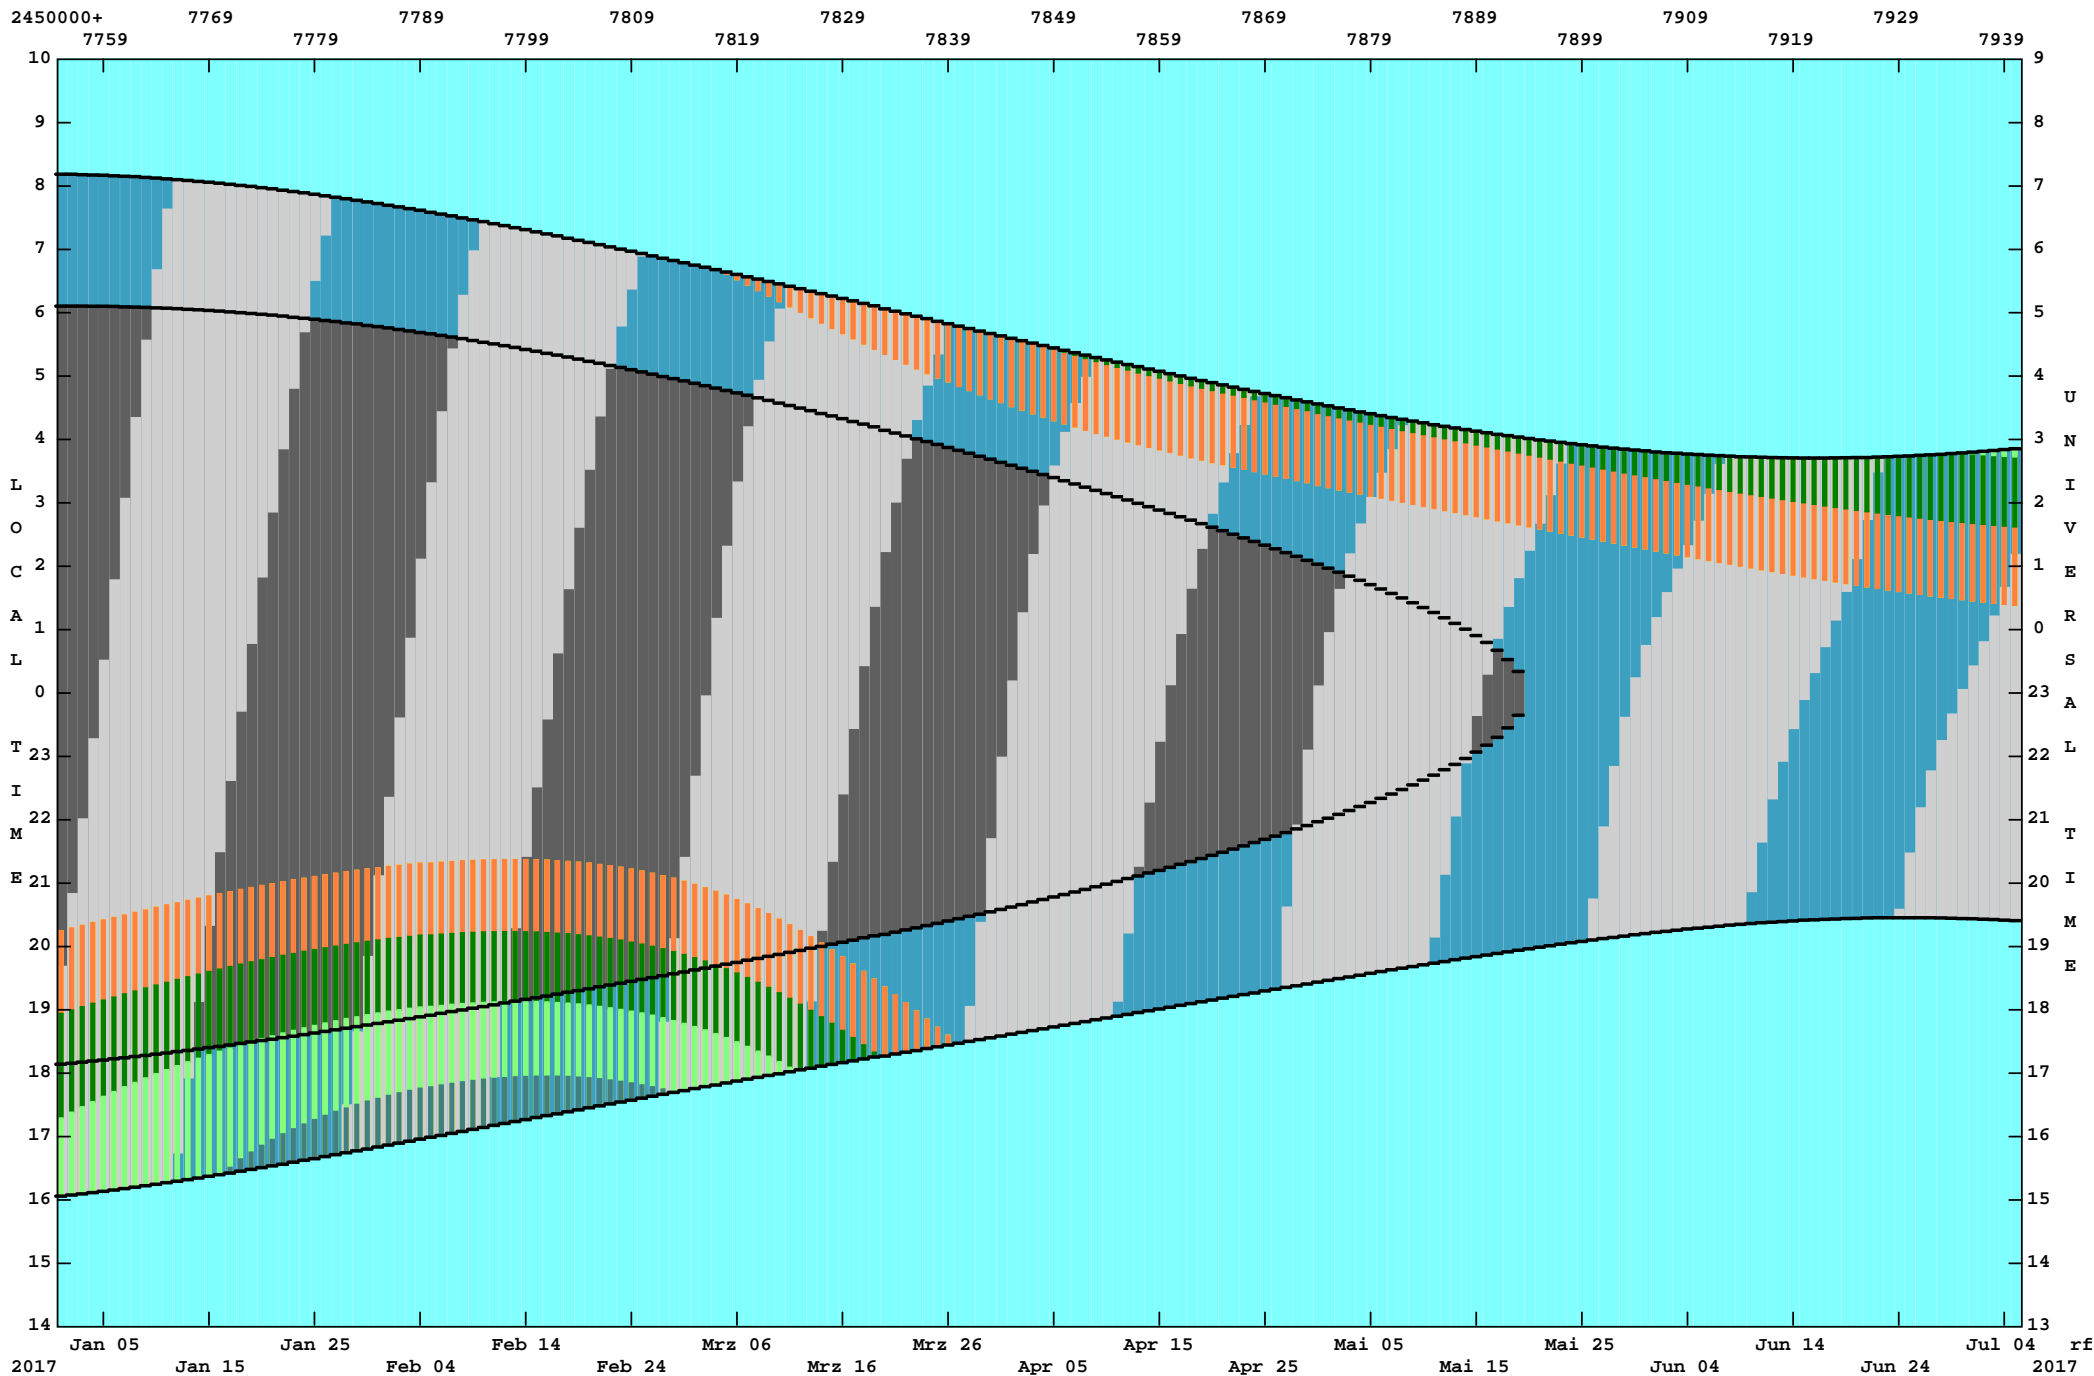

Moon Mercury Venus Mars Jupiter Saturn Uranus Neptune

Moon Mercury Venus Mars Jupiter Saturn Uranus Neptune

Night when Sun below -18 degrees

Ten degrees 0 10 20 30 40 50 60 70 80 90 Degrees

Mask: Ten degrees

Night when Sun below -18 degrees

Ten degrees 0 10 20 30 40 50 60 70 80 90 Degrees

Mask: Ten degrees

Night when Sun below -18 degrees

Ten degrees 0 10 20 30 40 50 60 70 80 90 Degrees

Mask: Ten degrees

Night when Sun below -18 degrees

rf

Ten degrees 0 10 20 30 40 50 60 70 80 90 Degrees

Mask: Ten degrees

Night when Sun below -18 degrees

rf 2018

Ten degrees 0 10 20 30 40 50 60 70 80 90 Degrees

Ten degrees 0 10 20 30 40 50 60 70 80 90 Degrees

Ten degrees 0 10 20 30 40 50 60 70 80 90 Degrees

Ten degrees 0 10 20 30 40 50 60 70 80 90 Degrees

Ten degrees 0 10 20 30 40 50 60 70 80 90 Degrees

Ten degrees 0 10 20 30 40 50 60 70 80 90 Degrees