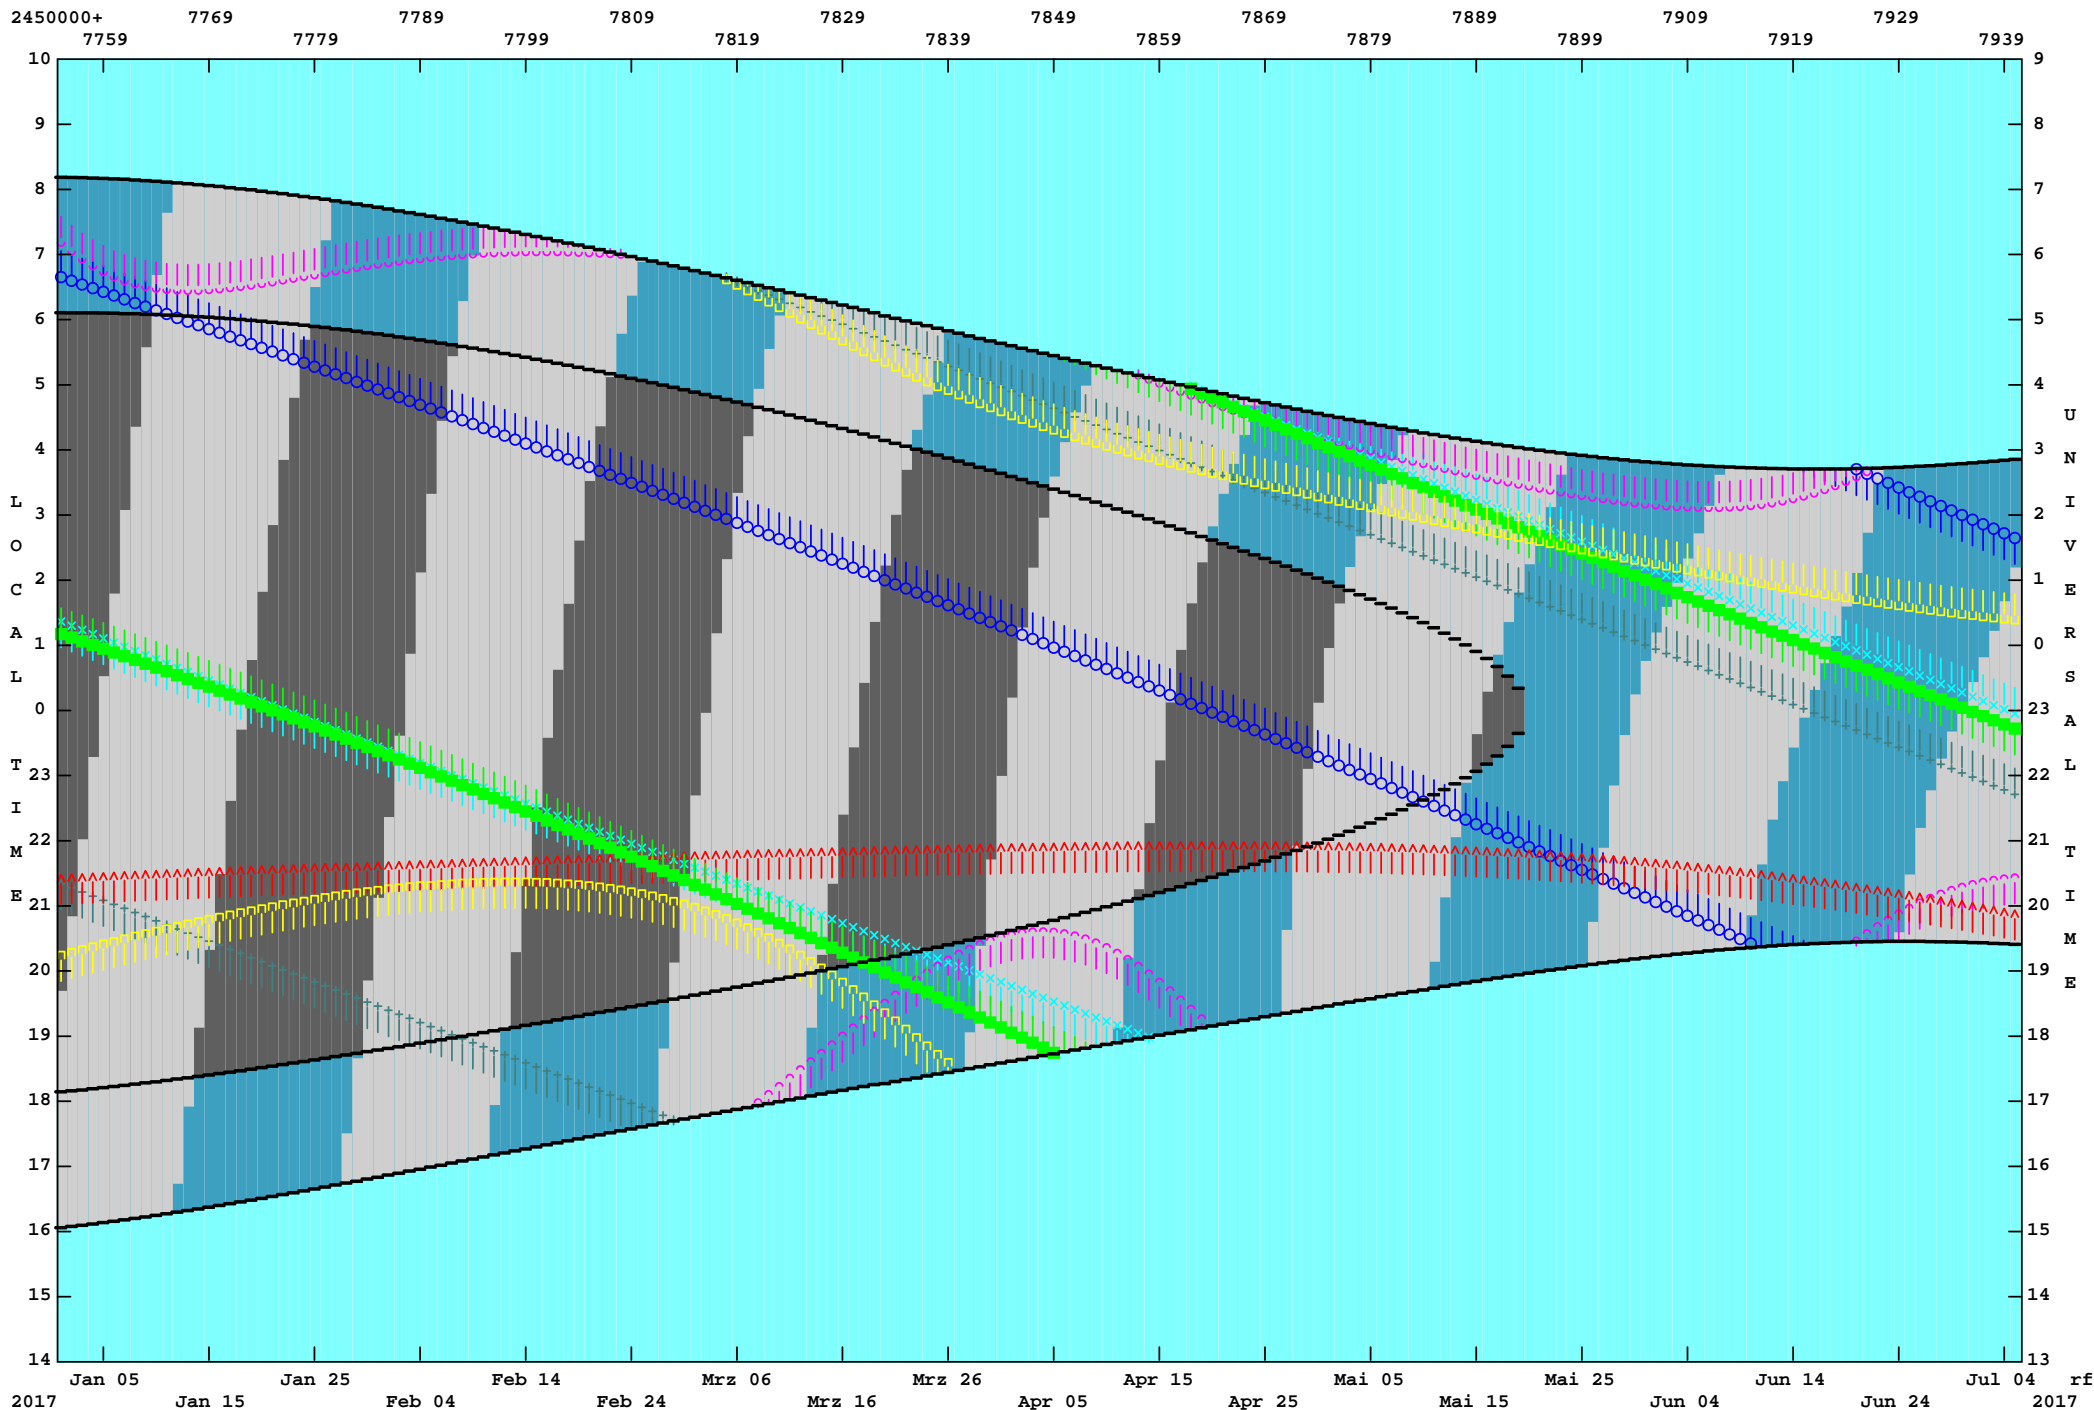

Moon Mercury Venus Mars Jupiter Saturn Uranus Neptune

Moon Mercury Venus Mars Jupiter Saturn Uranus Neptune

Night when Sun below -18 degrees

Ten degrees 0 10 20 30 40 50 60 70 80 90 Degrees

Mask: Ten degrees

Night when Sun below -18 degrees

Ten degrees 0 10 20 30 40 50 60 70 80 90 Degrees

Mask: Ten degrees

Night when Sun below -18 degrees

Ten degrees 0 10 20 30 40 50 60 70 80 90 Degrees

Mask: Ten degrees

Night when Sun below -18 degrees

rf

Ten degrees 0 10 20 30 40 50 60 70 80 90 Degrees

Mask: Ten degrees

Night when Sun below -18 degrees

rf 2018

Ten degrees 0 10 20 30 40 50 60 70 80 90 Degrees

Ten degrees 0 10 20 30 40 50 60 70 80 90 Degrees

Ten degrees 0 10 20 30 40 50 60 70 80 90 Degrees

Ten degrees 0 10 20 30 40 50 60 70 80 90 Degrees

Ten degrees 0 10 20 30 40 50 60 70 80 90 Degrees

Ten degrees 0 10 20 30 40 50 60 70 80 90 Degrees