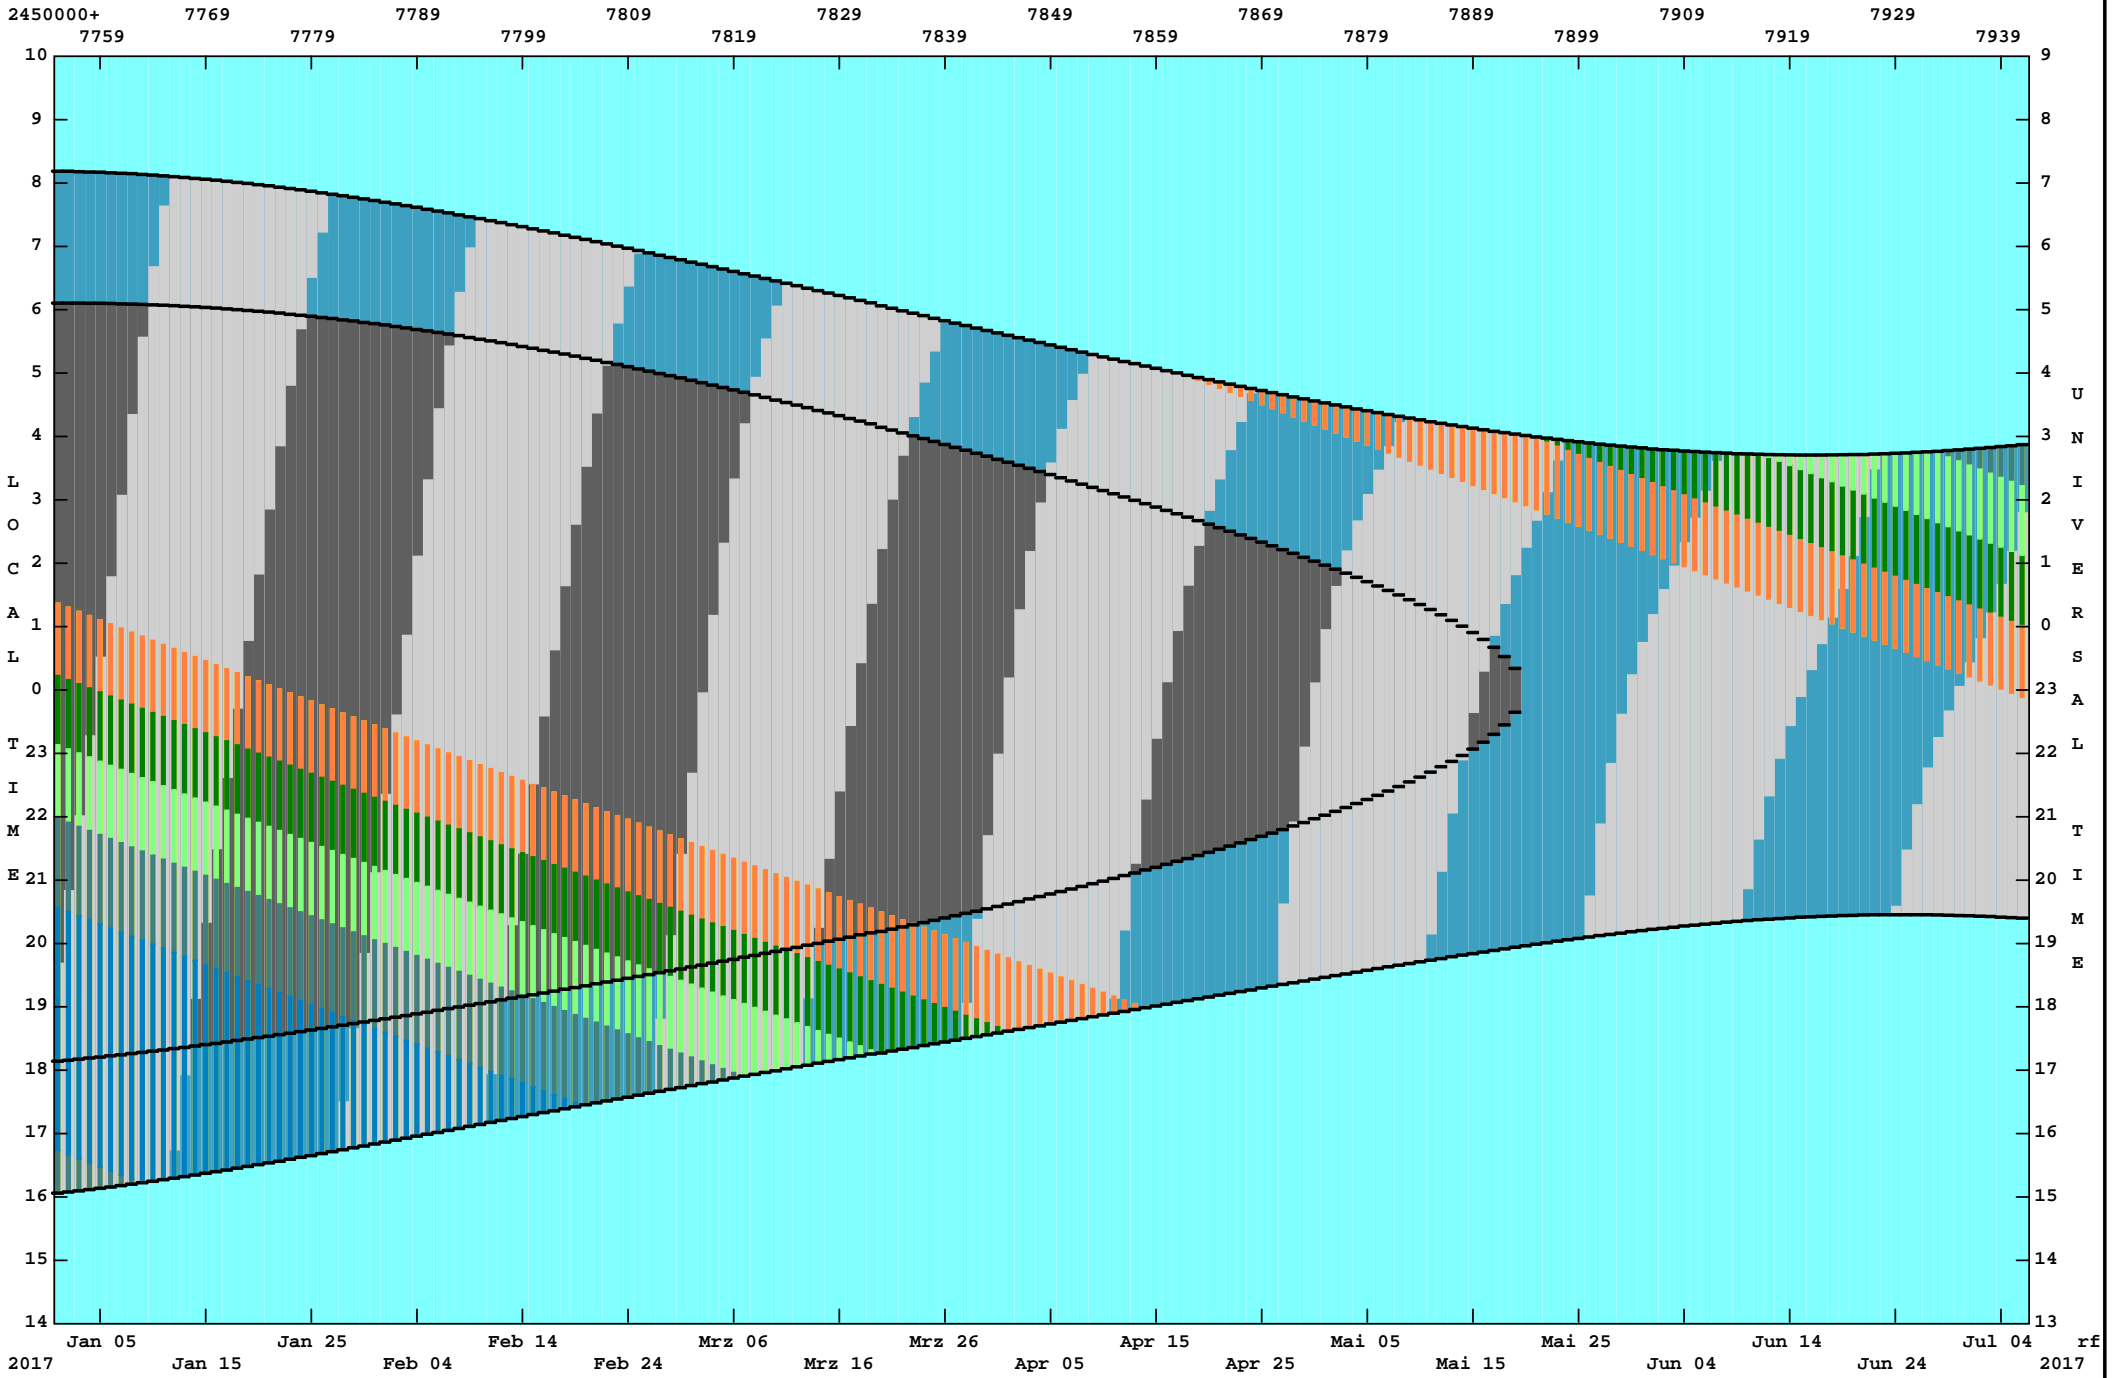

Moon Mercury Venus Mars Jupiter Saturn Uranus Neptune

Moon Mercury Venus Mars Jupiter Saturn Uranus Neptune

Night when Sun below -18 degrees

Ten degrees 0 10 20 30 40 50 60 70 80 90 Degrees

Mask: Ten degrees

rf

Ten degrees 0 10 20 30 40 50 60 70 80 90 Degrees

Mask: Ten degrees

Night when Sun below -18 degrees

rf 2018

Ten degrees 0 10 20 30 40 50 60 70 80 90 Degrees

Ten degrees 0 10 20 30 40 50 60 70 80 90 Degrees

Ten degrees 0 10 20 30 40 50 60 70 80 90 Degrees

Ten degrees 0 10 20 30 40 50 60 70 80 90 Degrees

Ten degrees 0 10 20 30 40 50 60 70 80 90 Degrees

Mask: Ten degrees

Night when Sun below -18 degrees

rf

Ten degrees 0 10 20 30 40 50 60 70 80 90 Degrees

Ten degrees 0 10 20 30 40 50 60 70 80 90 Degrees

Ten degrees 0 10 20 30 40 50 60 70 80 90 Degrees

Ten degrees 0 10 20 30 40 50 60 70 80 90 Degrees

Ten degrees 0 10 20 30 40 50 60 70 80 90 Degrees