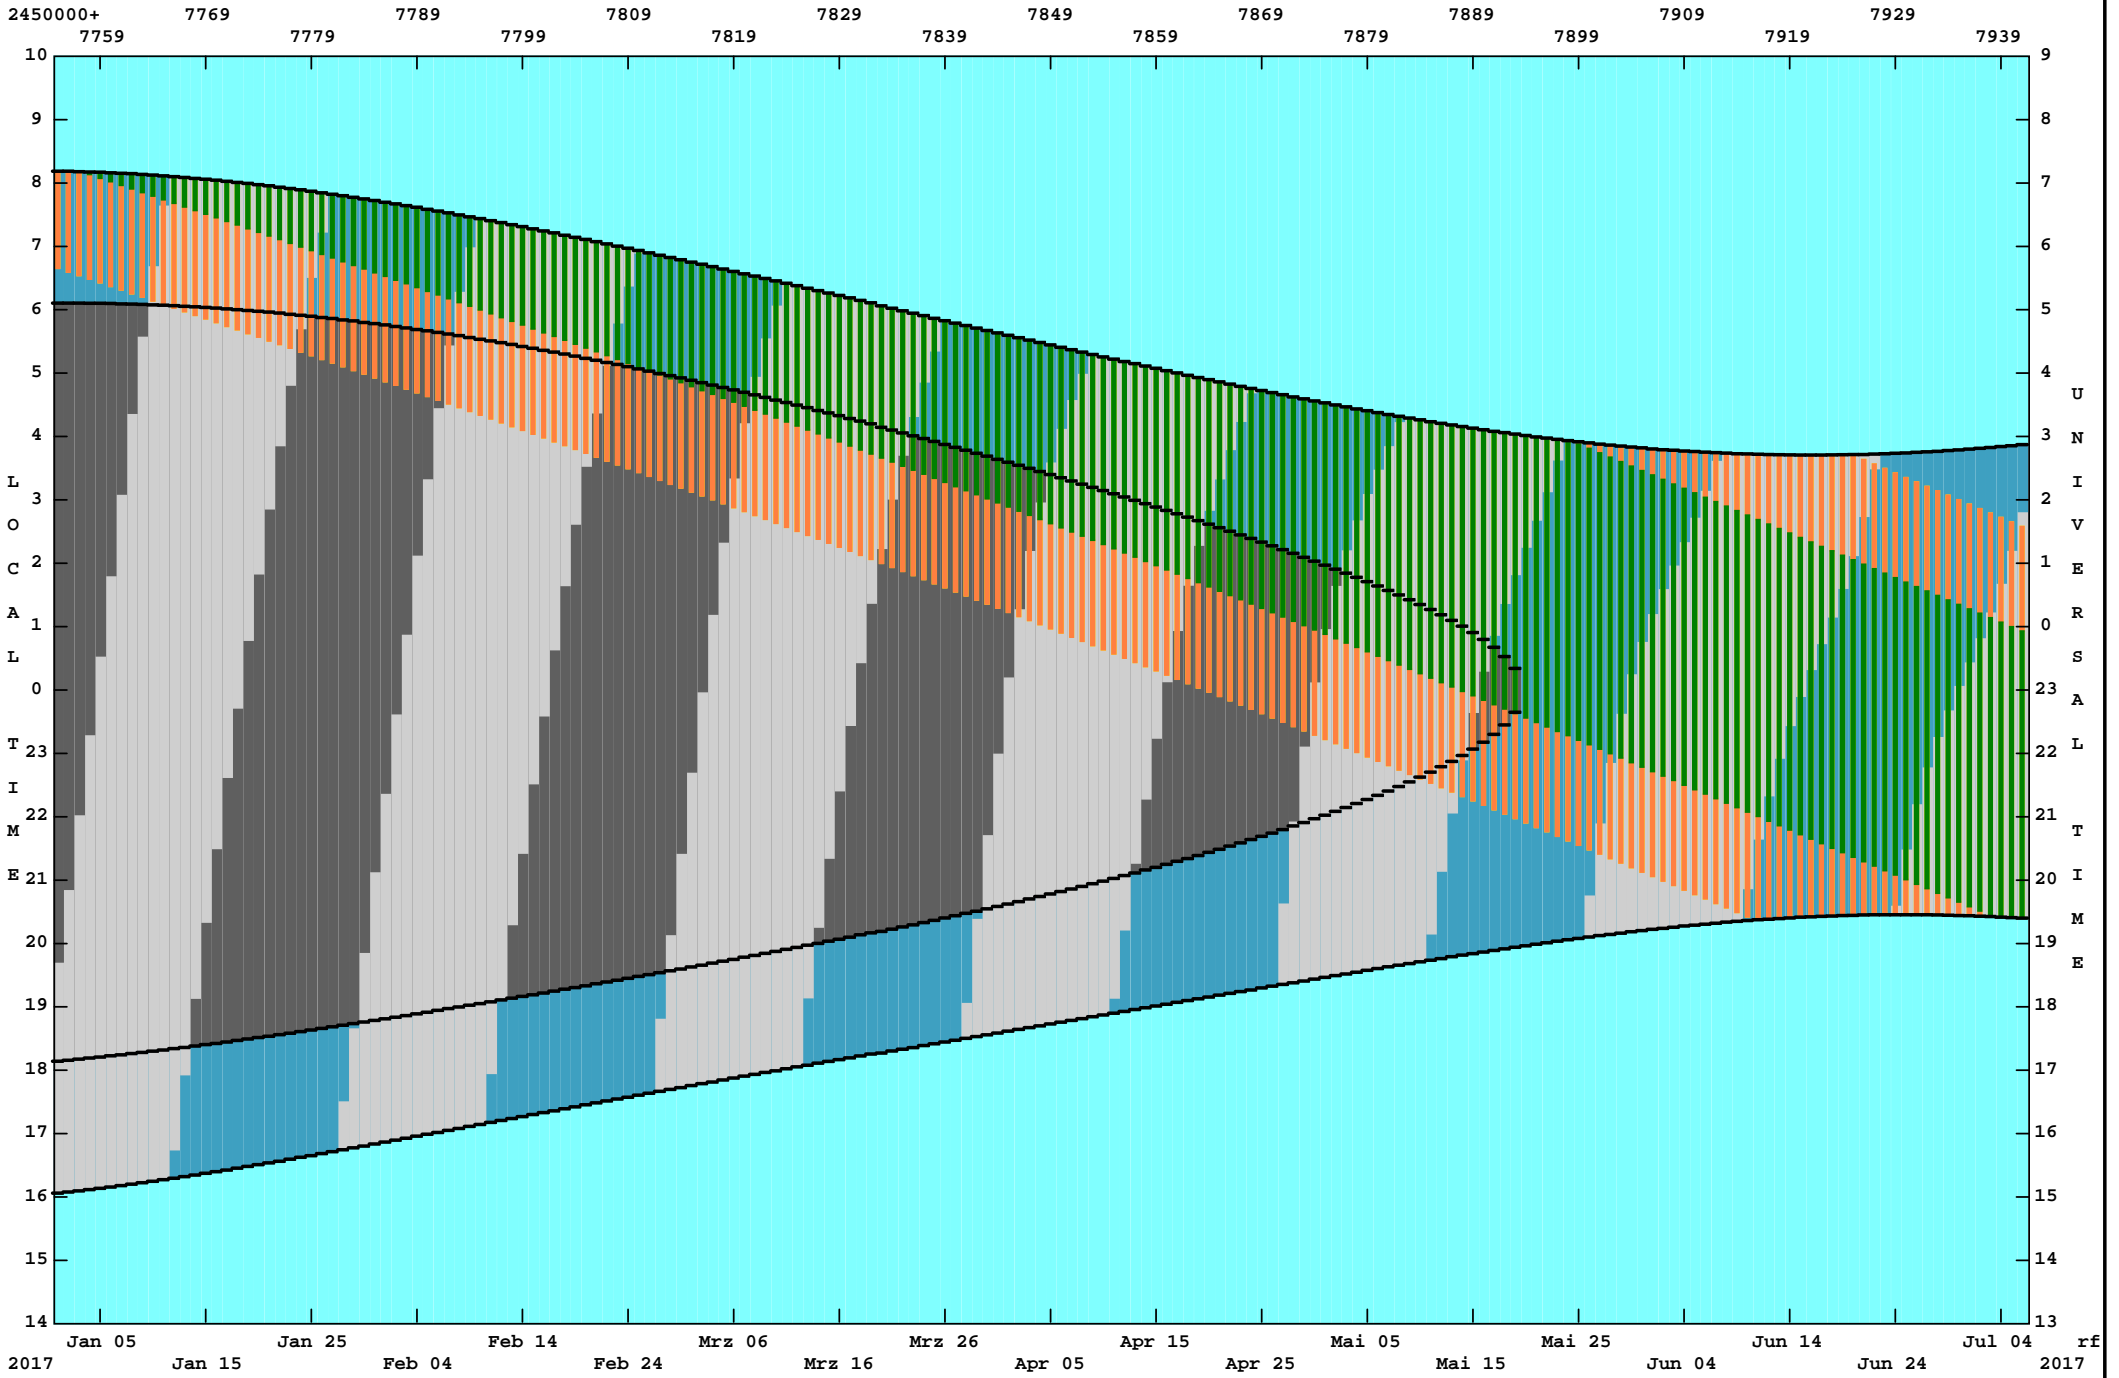

Night when Sun below -18 degrees

Ten degrees 0 10 20 30 40 50 60 70 80 90 Degrees

Mask: Ten degrees

Night when Sun below -18 degrees

Ten degrees 0 10 20 30 40 50 60 70 80 90 Degrees

Mask: Ten degrees

Night when Sun below -18 degrees

rf

Ten degrees 0 10 20 30 40 50 60 70 80 90 Degrees

Mask: Ten degrees

Night when Sun below -18 degrees

rf 2018

Ten degrees 0 10 20 30 40 50 60 70 80 90 Degrees

Ten degrees 0 10 20 30 40 50 60 70 80 90 Degrees

Ten degrees 0 10 20 30 40 50 60 70 80 90 Degrees

Ten degrees 0 10 20 30 40 50 60 70 80 90 Degrees

Ten degrees 0 10 20 30 40 50 60 70 80 90 Degrees

Mask: Ten degrees

Night when Sun below -18 degrees

rf

Ten degrees 0 10 20 30 40 50 60 70 80 90 Degrees

Ten degrees 0 10 20 30 40 50 60 70 80 90 Degrees

Ten degrees 0 10 20 30 40 50 60 70 80 90 Degrees

Ten degrees 0 10 20 30 40 50 60 70 80 90 Degrees

Ten degrees 0 10 20 30 40 50 60 70 80 90 Degrees