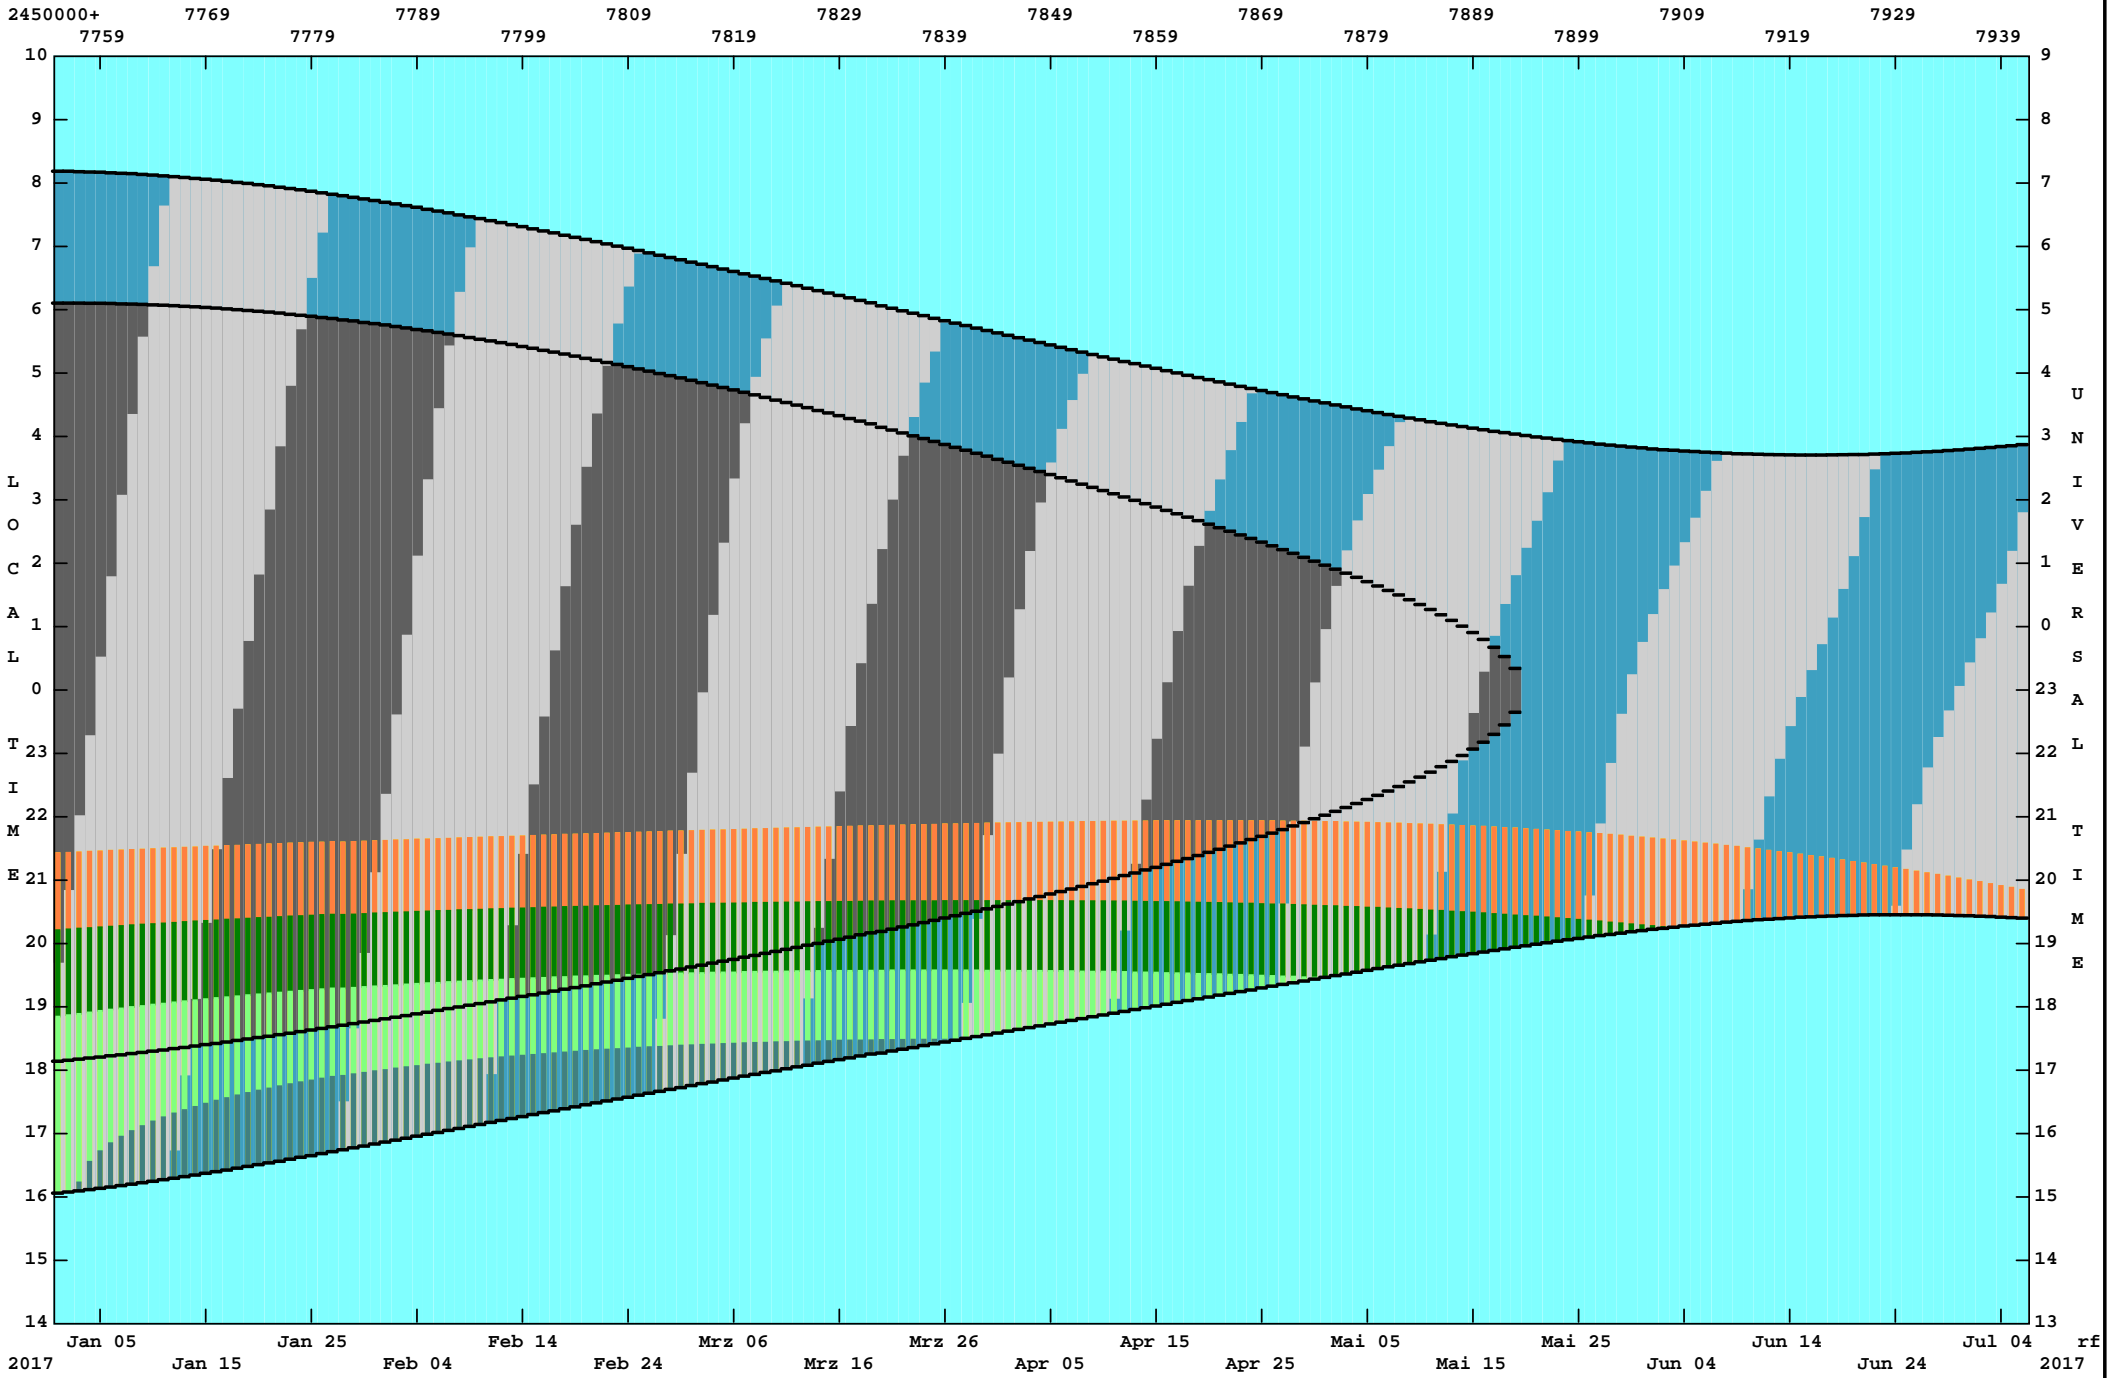

Night when Sun below -18 degrees

Ten degrees 0 10 20 30 40 50 60 70 80 90 Degrees

Mask: Ten degrees

Night when Sun below -18 degrees

Ten degrees 0 10 20 30 40 50 60 70 80 90 Degrees

Mask: Ten degrees

Night when Sun below -18 degrees

rf

Ten degrees 0 10 20 30 40 50 60 70 80 90 Degrees

Mask: Ten degrees

Night when Sun below -18 degrees

rf 2018

Ten degrees 0 10 20 30 40 50 60 70 80 90 Degrees

Ten degrees 0 10 20 30 40 50 60 70 80 90 Degrees

Ten degrees 0 10 20 30 40 50 60 70 80 90 Degrees

Ten degrees 0 10 20 30 40 50 60 70 80 90 Degrees

Ten degrees 0 10 20 30 40 50 60 70 80 90 Degrees

Mask: Ten degrees

Night when Sun below -18 degrees

rf

Ten degrees 0 10 20 30 40 50 60 70 80 90 Degrees

Ten degrees 0 10 20 30 40 50 60 70 80 90 Degrees

Ten degrees 0 10 20 30 40 50 60 70 80 90 Degrees

Ten degrees 0 10 20 30 40 50 60 70 80 90 Degrees

Ten degrees 0 10 20 30 40 50 60 70 80 90 Degrees