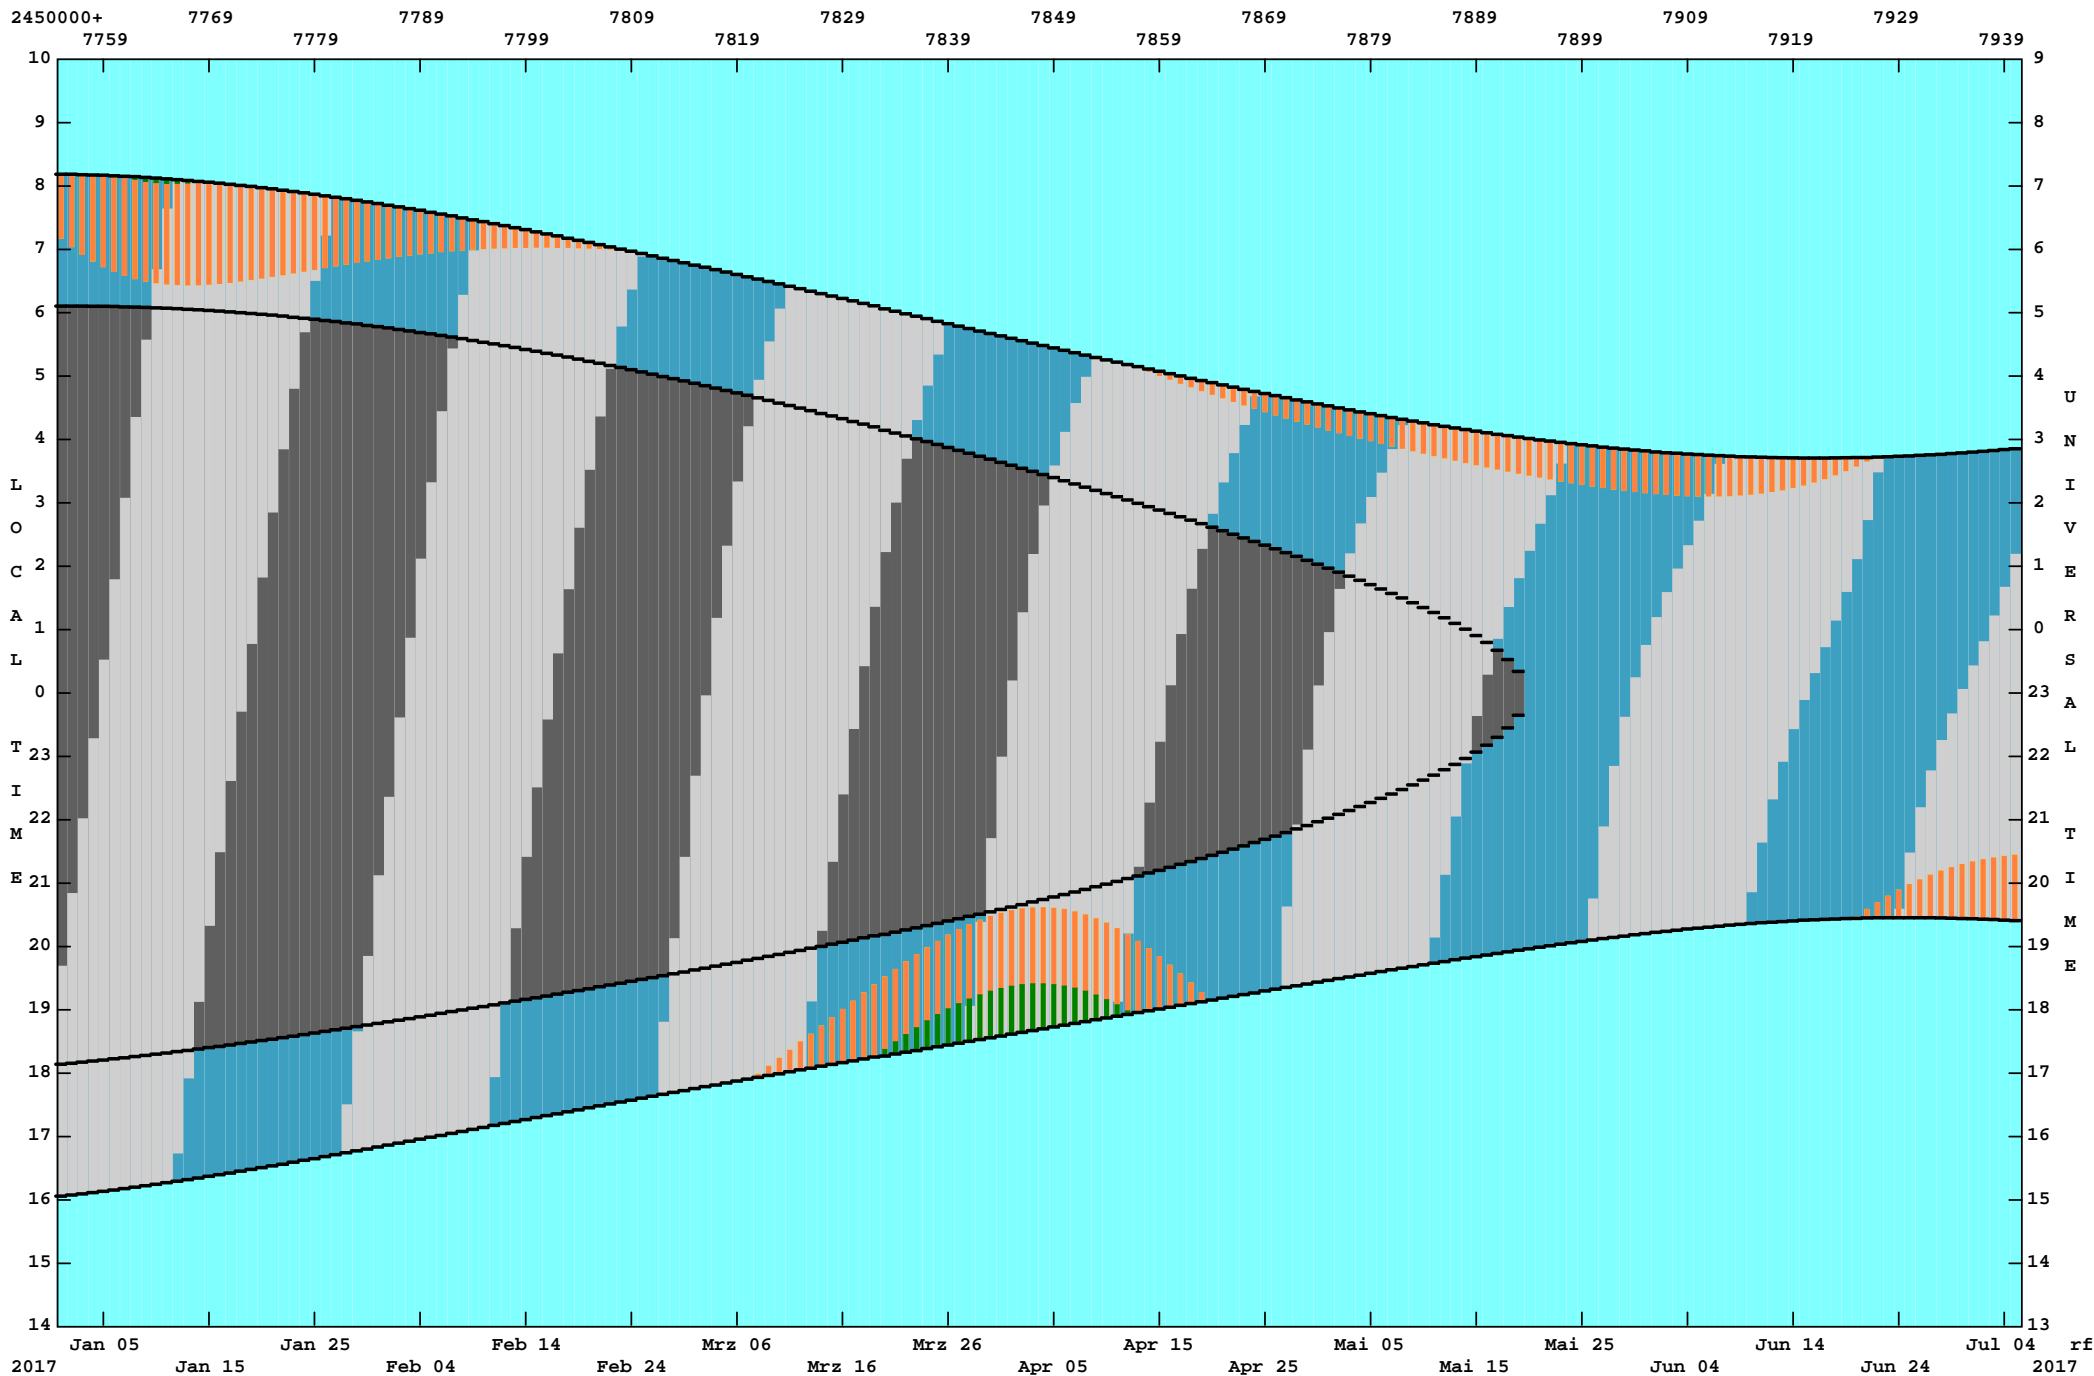

Moon Mercury Venus Mars Jupiter Saturn Uranus Neptune

Moon Mercury Venus Mars Jupiter Saturn Uranus Neptune

Night when Sun below -18 degrees

Ten degrees 0 10 20 30 40 50 60 70 80 90 Degrees

Mask: Ten degrees

Night when Sun below -18 degrees

Ten degrees 0 10 20 30 40 50 60 70 80 90 Degrees

Mask: Ten degrees

Night when Sun below -18 degrees

Ten degrees 0 10 20 30 40 50 60 70 80 90 Degrees

Mask: Ten degrees

Night when Sun below -18 degrees

rf

Ten degrees 0 10 20 30 40 50 60 70 80 90 Degrees

Mask: Ten degrees

Night when Sun below -18 degrees

rf 2018

Ten degrees 0 10 20 30 40 50 60 70 80 90 Degrees

Ten degrees 0 10 20 30 40 50 60 70 80 90 Degrees

Ten degrees 0 10 20 30 40 50 60 70 80 90 Degrees

Ten degrees 0 10 20 30 40 50 60 70 80 90 Degrees

Ten degrees 0 10 20 30 40 50 60 70 80 90 Degrees

Ten degrees 0 10 20 30 40 50 60 70 80 90 Degrees