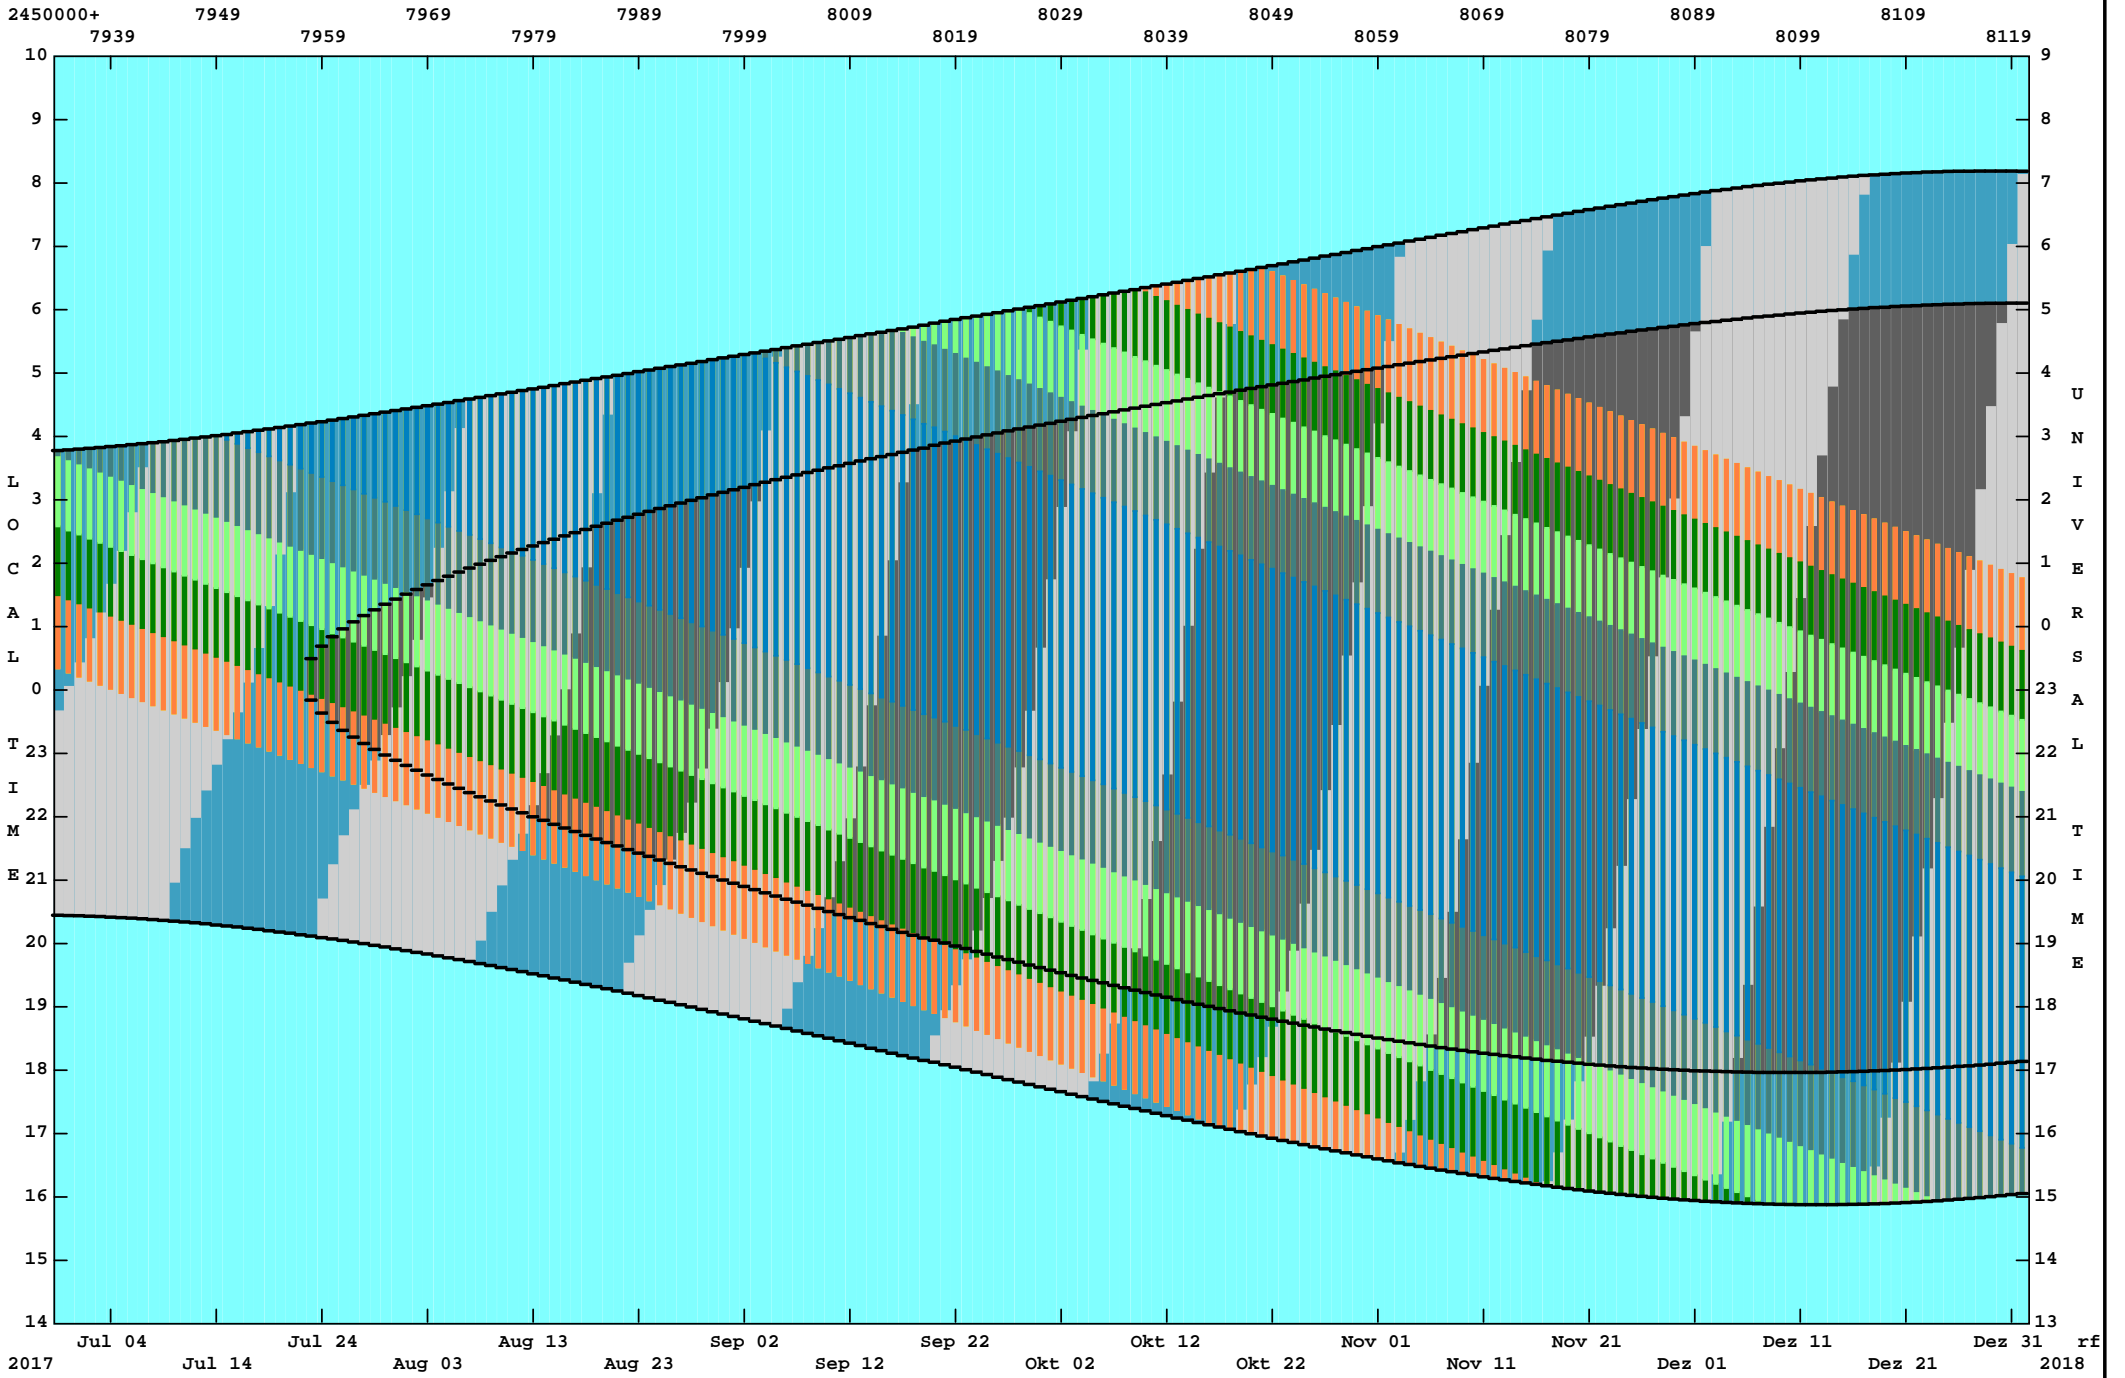

Moon Mercury Venus Mars Jupiter Saturn Uranus Neptune

Moon Mercury Venus Mars Jupiter Saturn Uranus Neptune

Night when Sun below -18 degrees

Ten degrees 0 10 20 30 40 50 60 70 80 90 Degrees

Mask: Ten degrees

rf

Ten degrees 0 10 20 30 40 50 60 70 80 90 Degrees

Mask: Ten degrees

Night when Sun below -18 degrees

rf 2018

Ten degrees 0 10 20 30 40 50 60 70 80 90 Degrees

Ten degrees 0 10 20 30 40 50 60 70 80 90 Degrees

Ten degrees 0 10 20 30 40 50 60 70 80 90 Degrees

Ten degrees 0 10 20 30 40 50 60 70 80 90 Degrees

Ten degrees 0 10 20 30 40 50 60 70 80 90 Degrees

Mask: Ten degrees

Night when Sun below -18 degrees

rf

Ten degrees 0 10 20 30 40 50 60 70 80 90 Degrees

Ten degrees 0 10 20 30 40 50 60 70 80 90 Degrees

Ten degrees 0 10 20 30 40 50 60 70 80 90 Degrees

Ten degrees 0 10 20 30 40 50 60 70 80 90 Degrees

Ten degrees 0 10 20 30 40 50 60 70 80 90 Degrees