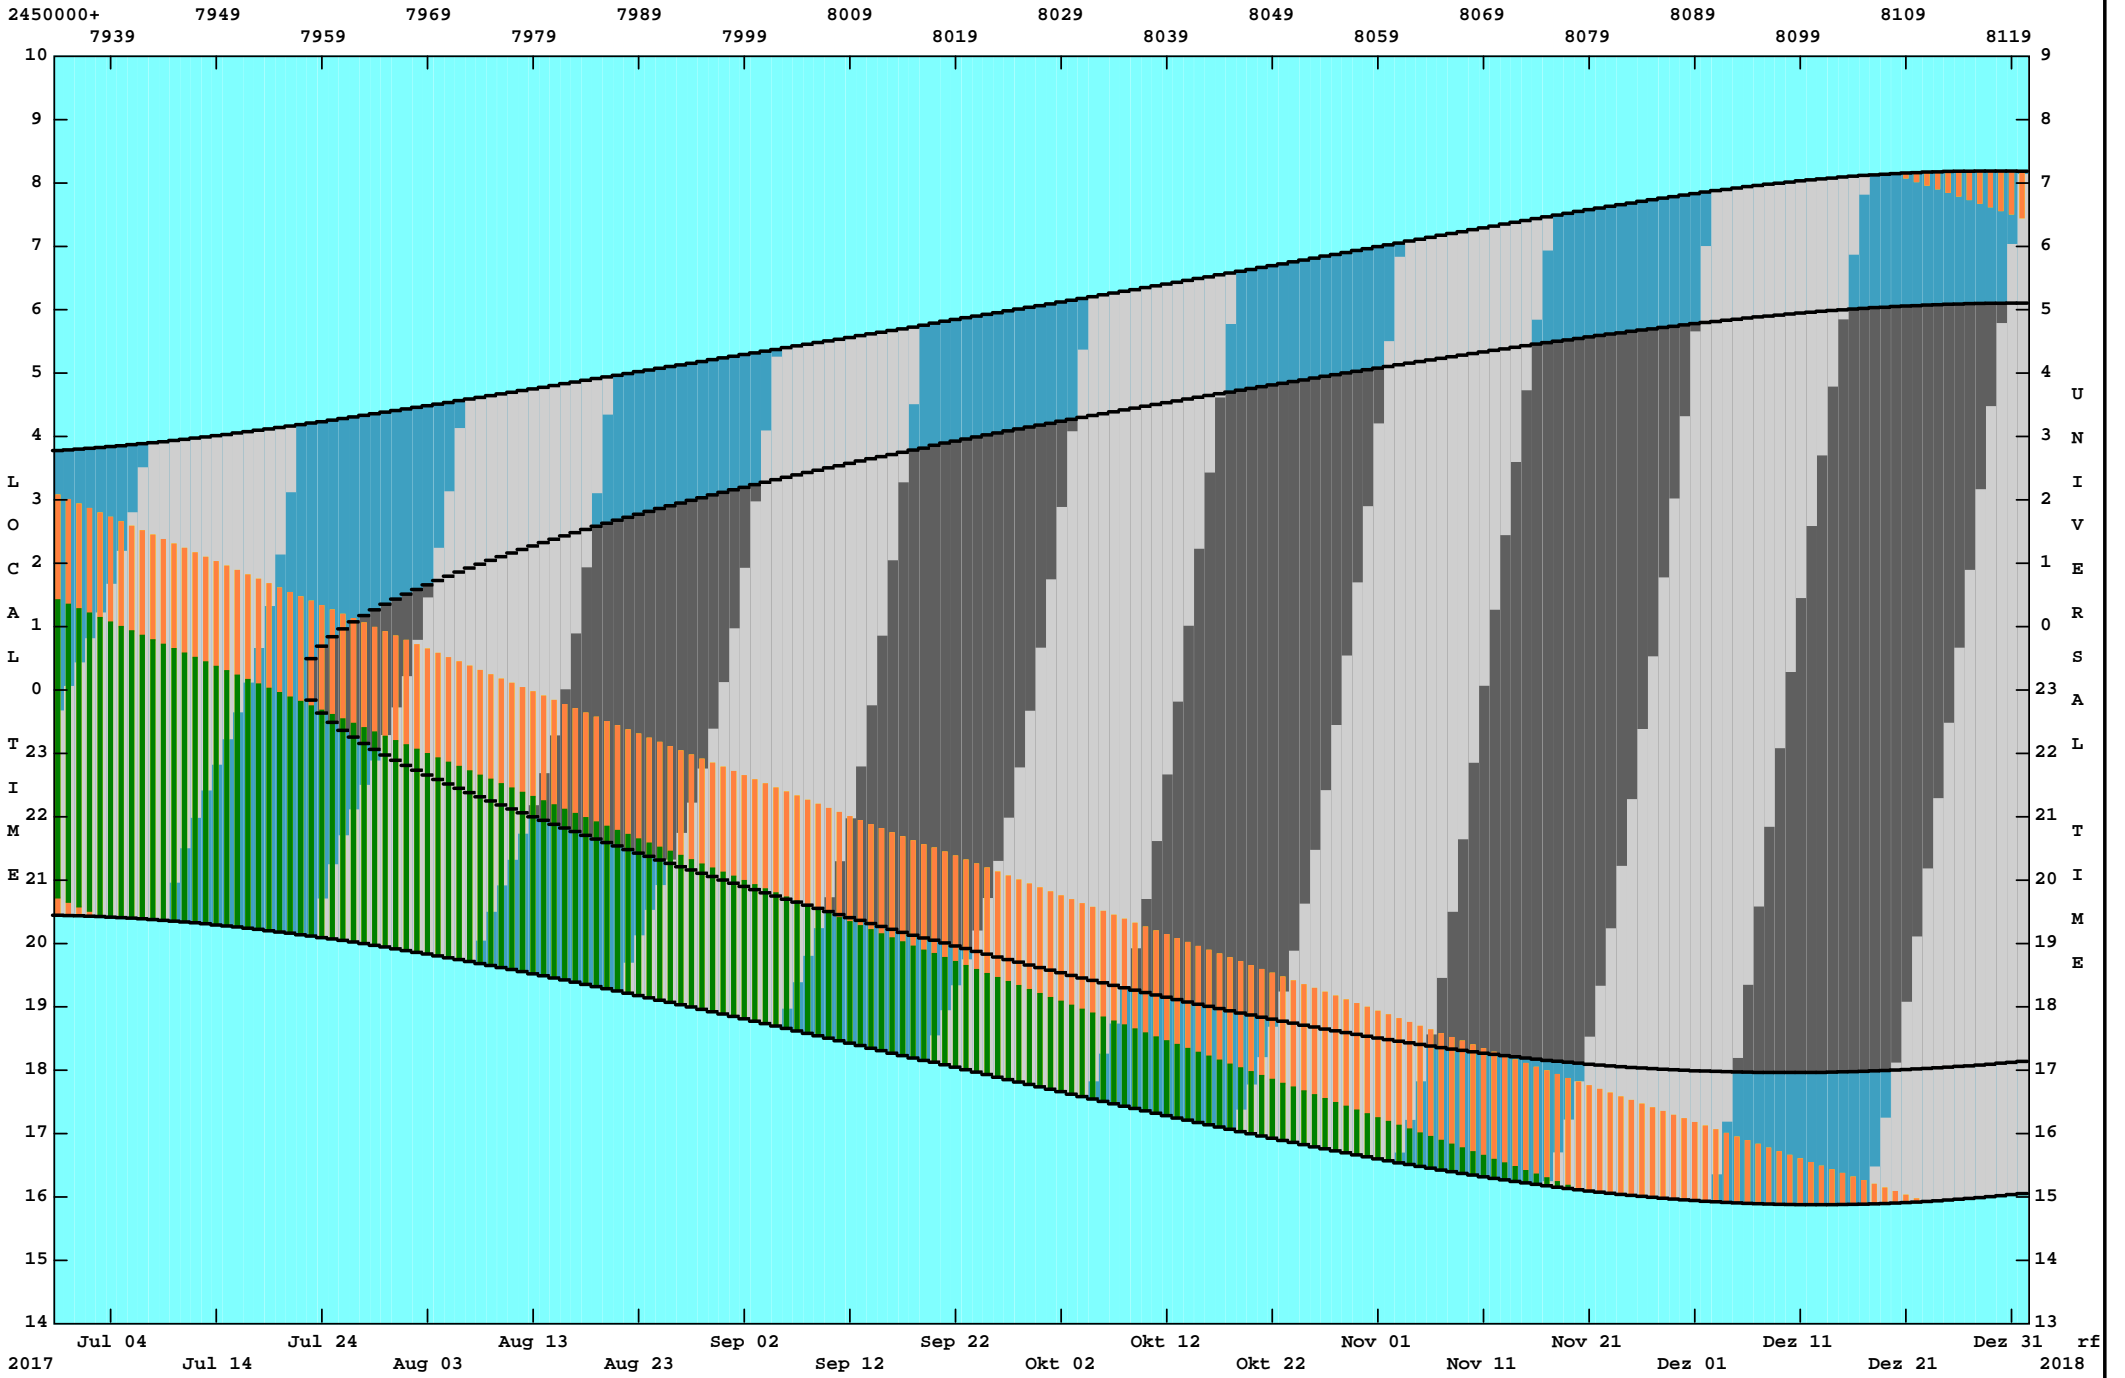

Night when Sun below -18 degrees

Ten degrees 0 10 20 30 40 50 60 70 80 90 Degrees

Mask: Ten degrees

Night when Sun below -18 degrees

Ten degrees 0 10 20 30 40 50 60 70 80 90 Degrees

Mask: Ten degrees

Night when Sun below -18 degrees

rf

Ten degrees 0 10 20 30 40 50 60 70 80 90 Degrees

Mask: Ten degrees

Night when Sun below -18 degrees

rf 2018

Ten degrees 0 10 20 30 40 50 60 70 80 90 Degrees

Ten degrees 0 10 20 30 40 50 60 70 80 90 Degrees

Ten degrees 0 10 20 30 40 50 60 70 80 90 Degrees

Ten degrees 0 10 20 30 40 50 60 70 80 90 Degrees

Ten degrees 0 10 20 30 40 50 60 70 80 90 Degrees

Mask: Ten degrees

Night when Sun below -18 degrees

rf

Ten degrees 0 10 20 30 40 50 60 70 80 90 Degrees

Ten degrees 0 10 20 30 40 50 60 70 80 90 Degrees

Ten degrees 0 10 20 30 40 50 60 70 80 90 Degrees

Ten degrees 0 10 20 30 40 50 60 70 80 90 Degrees

Ten degrees 0 10 20 30 40 50 60 70 80 90 Degrees