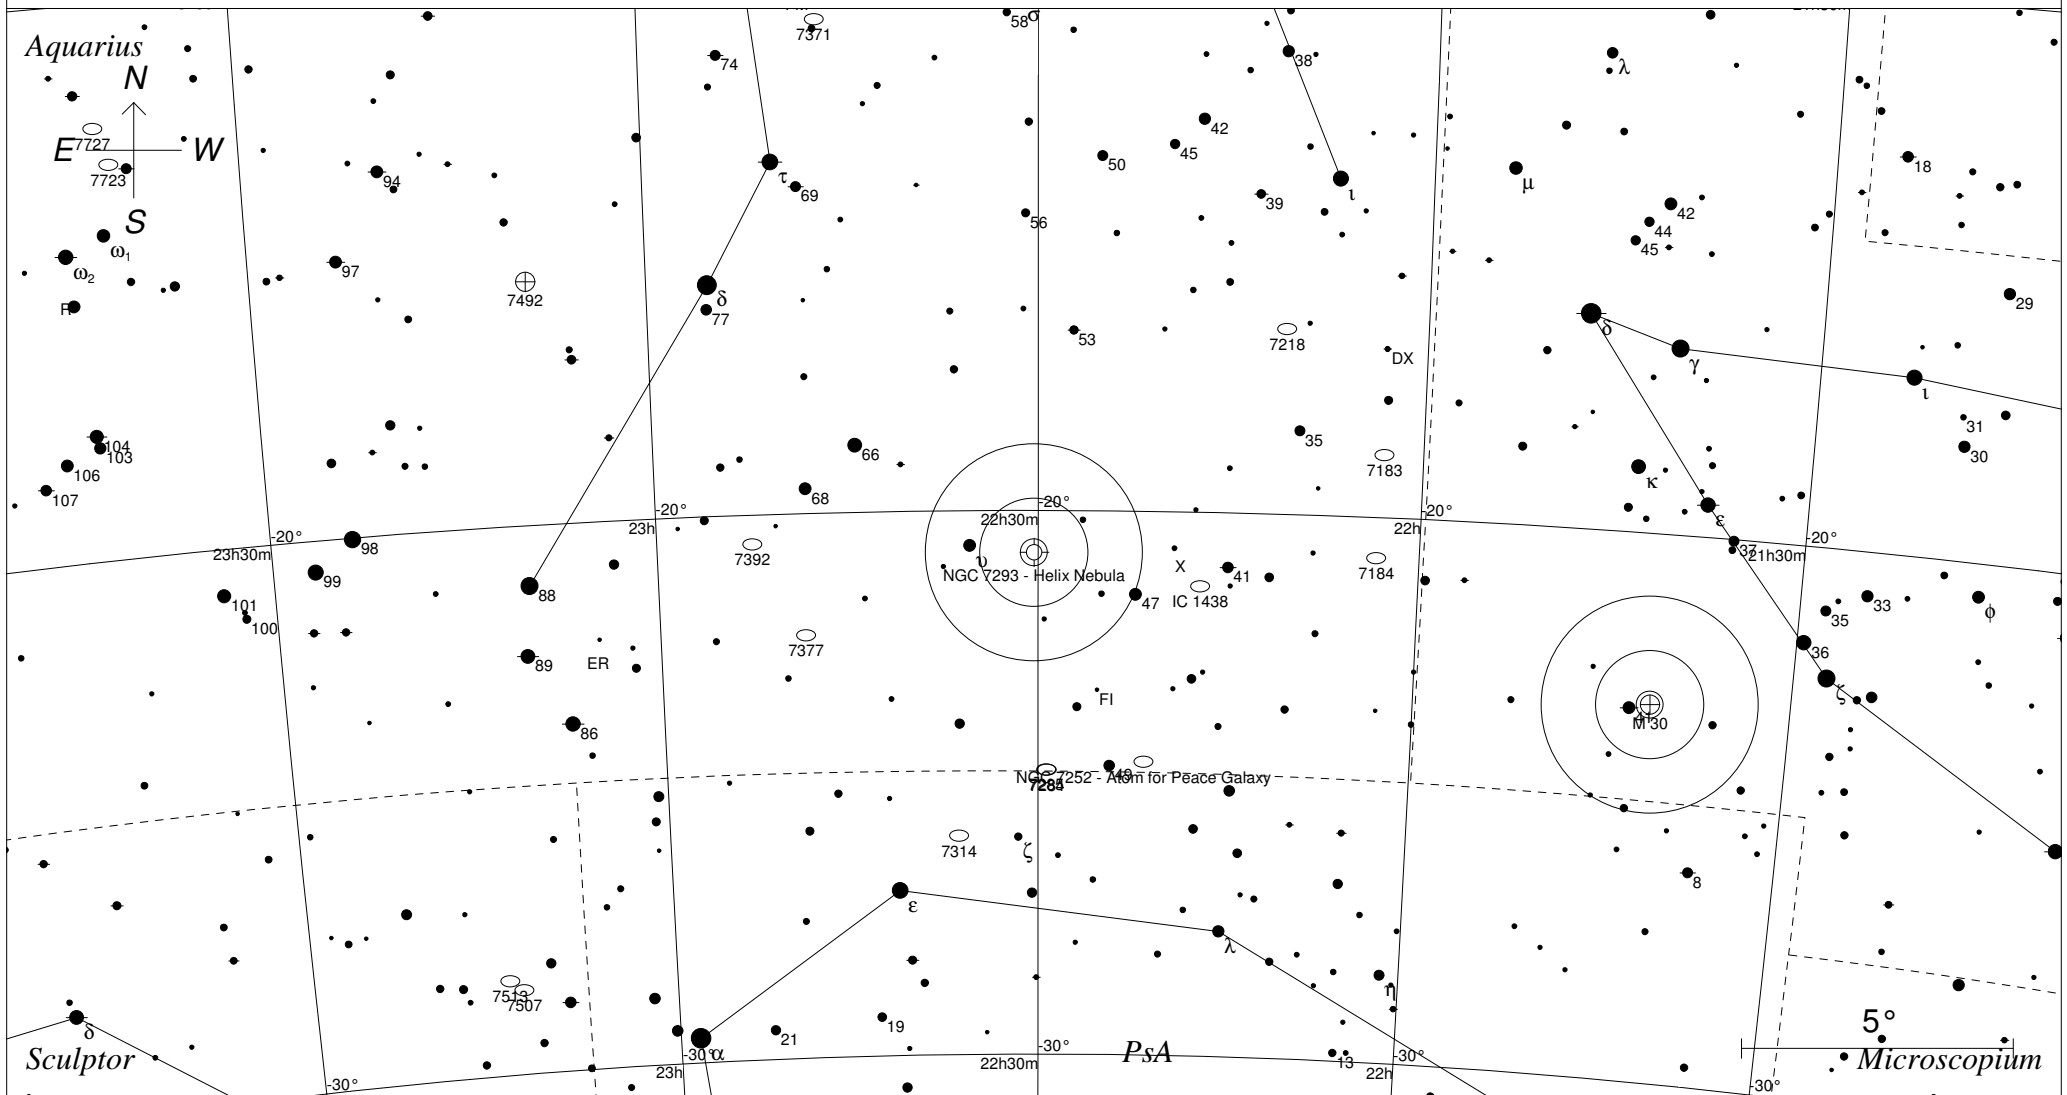

NGC 7293 im Wassermann

STARS		SYMBOLS	
● <3	• >7.5	● Multiple star	☁ Dark nebula
● 4		○ Variable star	⊕ Globular cluster
● 5		☄ Comet	⊖ Open cluster
● 6		☉ Galaxy	⊙ Planetary nebula
● 7		⊞ Quasar	△ Radio source
			× X-ray source
			○ Other object

Sterne bis 7.5 mag / DS-Objekte bis 12 mag
 FOV: 20°

Telradkarte erstellt mit SkyMap Pro 10
 Aufsuchkarte erstellt mit Guide 8

© 2012 Andreas Schnabel

NGC 7392

NGC 7293

NGC 7377

IC 1438

47

41
41

NGC 7252

NGC 7285

3	●	7	●
4	●	8	●
5	●	9	●
6	●	10	●

22h29m38.4s J2000.0

-20 50' 13" Aqr

Millennium Seite 1355

New Uranometria page 142

Uranometria 2000.0 Seite 347

SkyAtlas 2000.0 Seite 23

Aufsuchkarte von NGC 7293