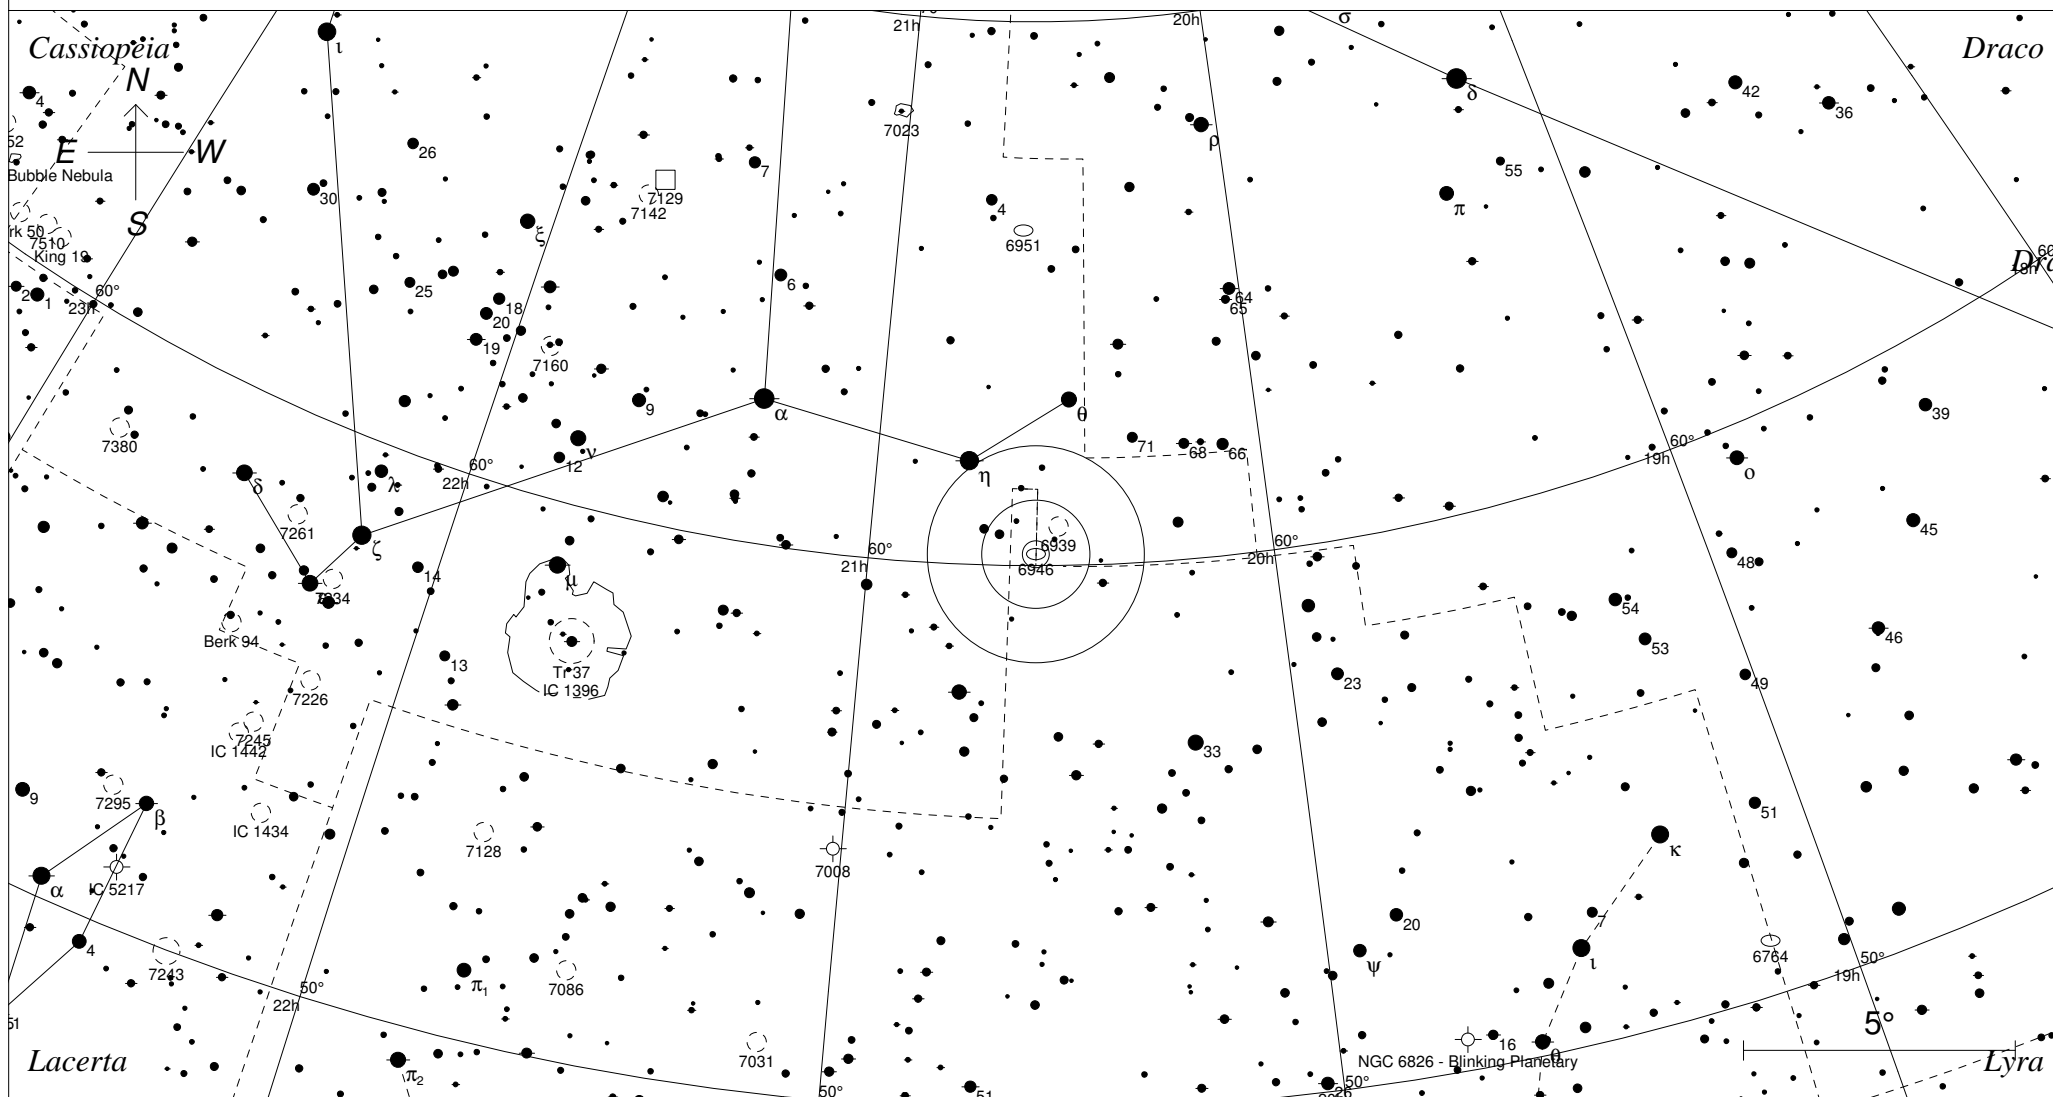

NGC 6946 - Die Feuerwerksgalaxie im Schwan

STARS

- <3
- 4
- 5
- 6
- 7
- >7.5

SYMBOLS

- | | | |
|-----------------|--------------------|----------------|
| ● Multiple star | ◻ Dark nebula | △ Radio source |
| ○ Variable star | ⊕ Globular cluster | × X-ray source |
| ☄ Comet | ○ Open cluster | ○ Other object |
| ○ Galaxy | ⊙ Planetary nebula | |
| ◻ Bright nebula | ⊗ Quasar | |

Sterne bis 7.5 mag / DS-Objekte bis 12 mag
FOV: 20°

Telradkarte erstellt mit SkyMap Pro 10
Aufsuchkarte erstellt mit Guide 9

© 2017 Andreas Schnabel

○ Galaxie
 ○ Sternh.

3	●	7	●
4	●	8	●
5	●	9	●
6	●	10	●

20h34m52.1s J2000.0
 +60 09' 10" Cyg
 Millennium Seite 1074
 Uranometria Seite 20
 Uranometria 2000.0 Seite 56
 SkyAtlas 2000.0 Seite 3
 Aufsuchkarte von NGC 6946