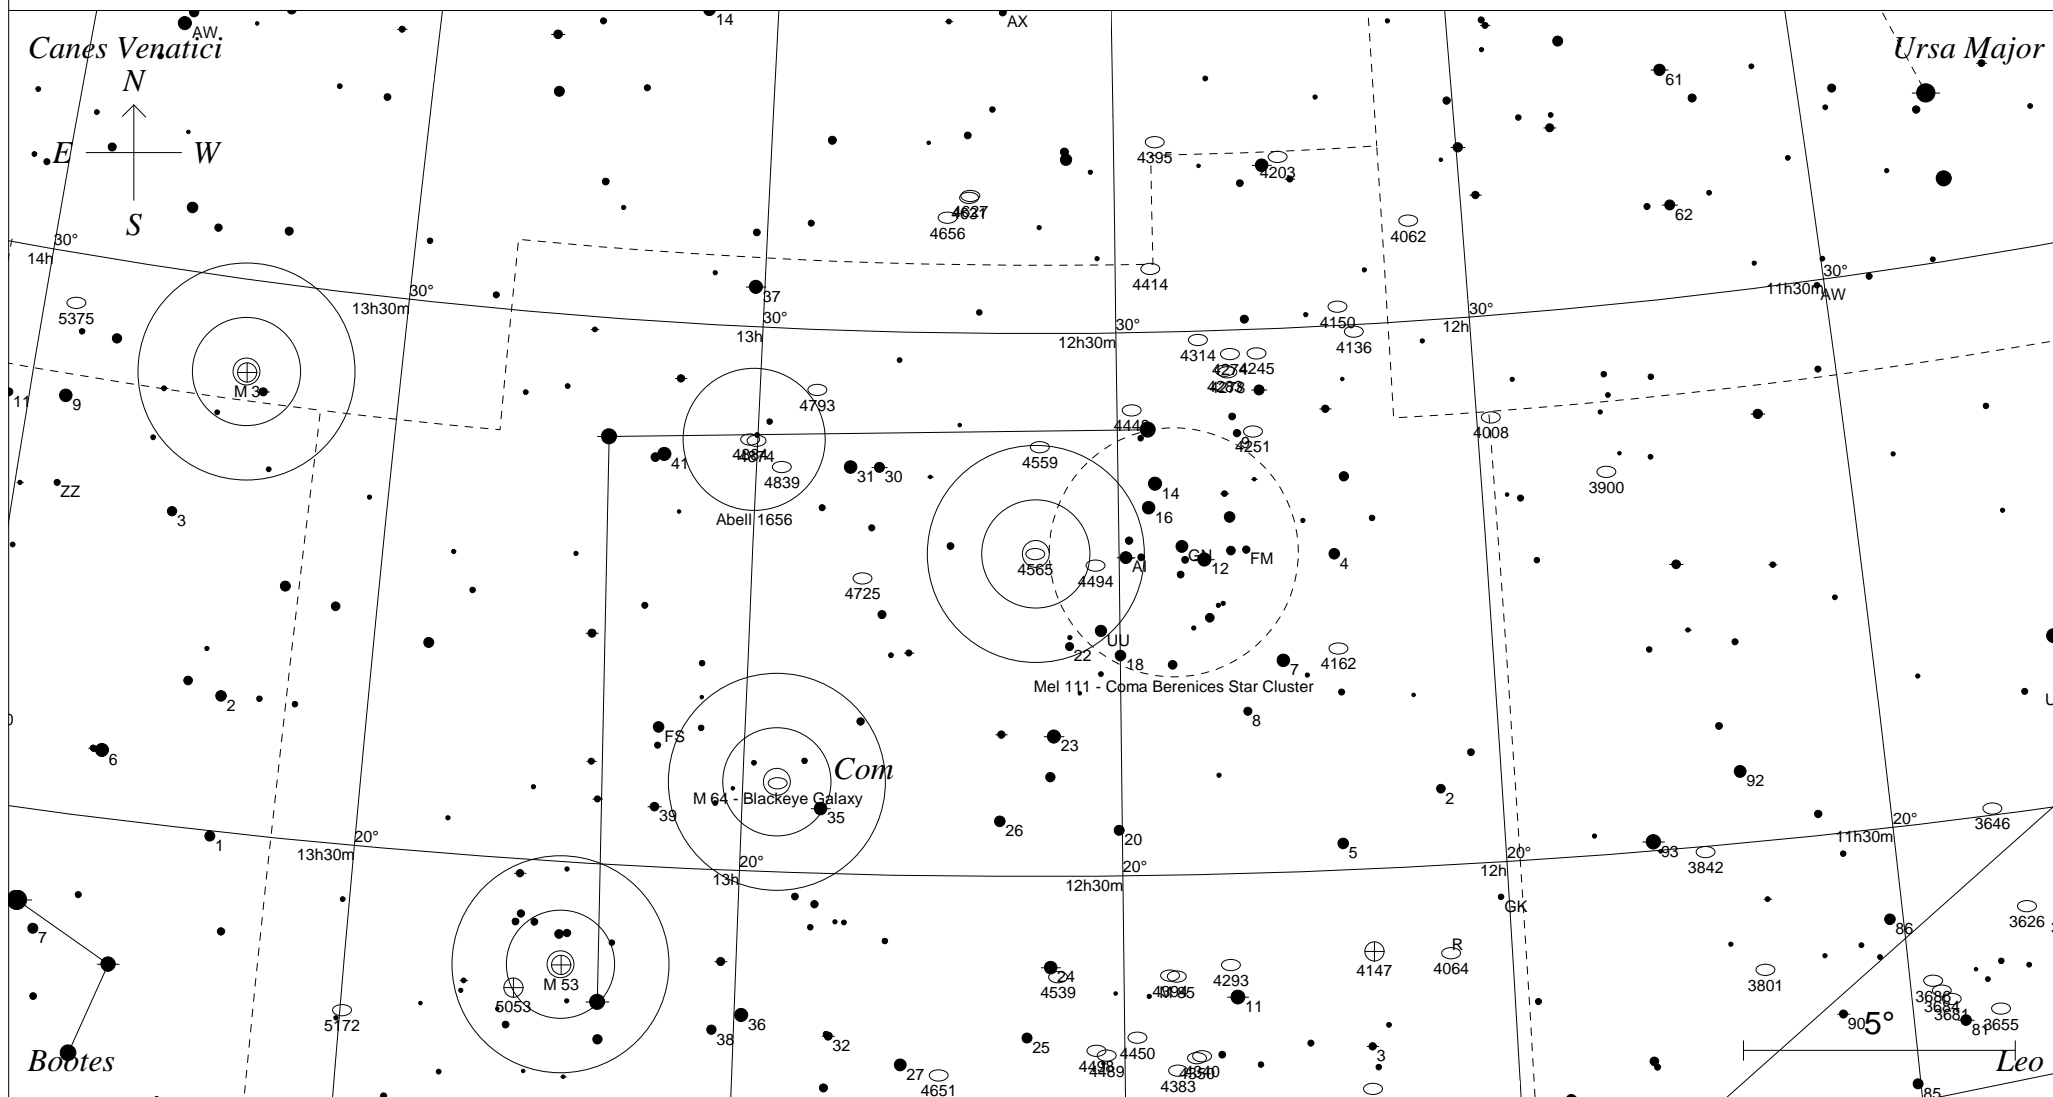

NGC 4565 im Haar der Berenike (Coma)

STARS

- <3 · >7.5
- 4
- 5
- 6
- 7

SYMBOLS

- | | | |
|-----------------|--------------------|----------------|
| ● Multiple star | ☐ Dark nebula | △ Radio source |
| ○ Variable star | ⊕ Globular cluster | × X-ray source |
| ☄ Comet | ○ Open cluster | ○ Other object |
| ○ Galaxy | ⊙ Planetary nebula | |
| □ Bright nebula | ⊖ Quasar | |

Sterne bis 7.5 mag / DS-Objekte bis 12 mag
FOV: 20°

Telradkarte erstellt mit SkyMap
Aufsuchkarte erstellt mit Guide 8

© 2010 Andreas Schnabel

○	Galaxie		
3	●	7	●
4	●	8	●
5	●	9	●
6	●	10	●

12h35m49.8s J2000.0
 +25 59' 13" Com
 Millennium Seite 677
 New Uranometria page 72
 Uranometria 2000.0 Seite 149
 SkyAtlas 2000.0 Seite 7
 Aufsuchkarte von NGC 4565