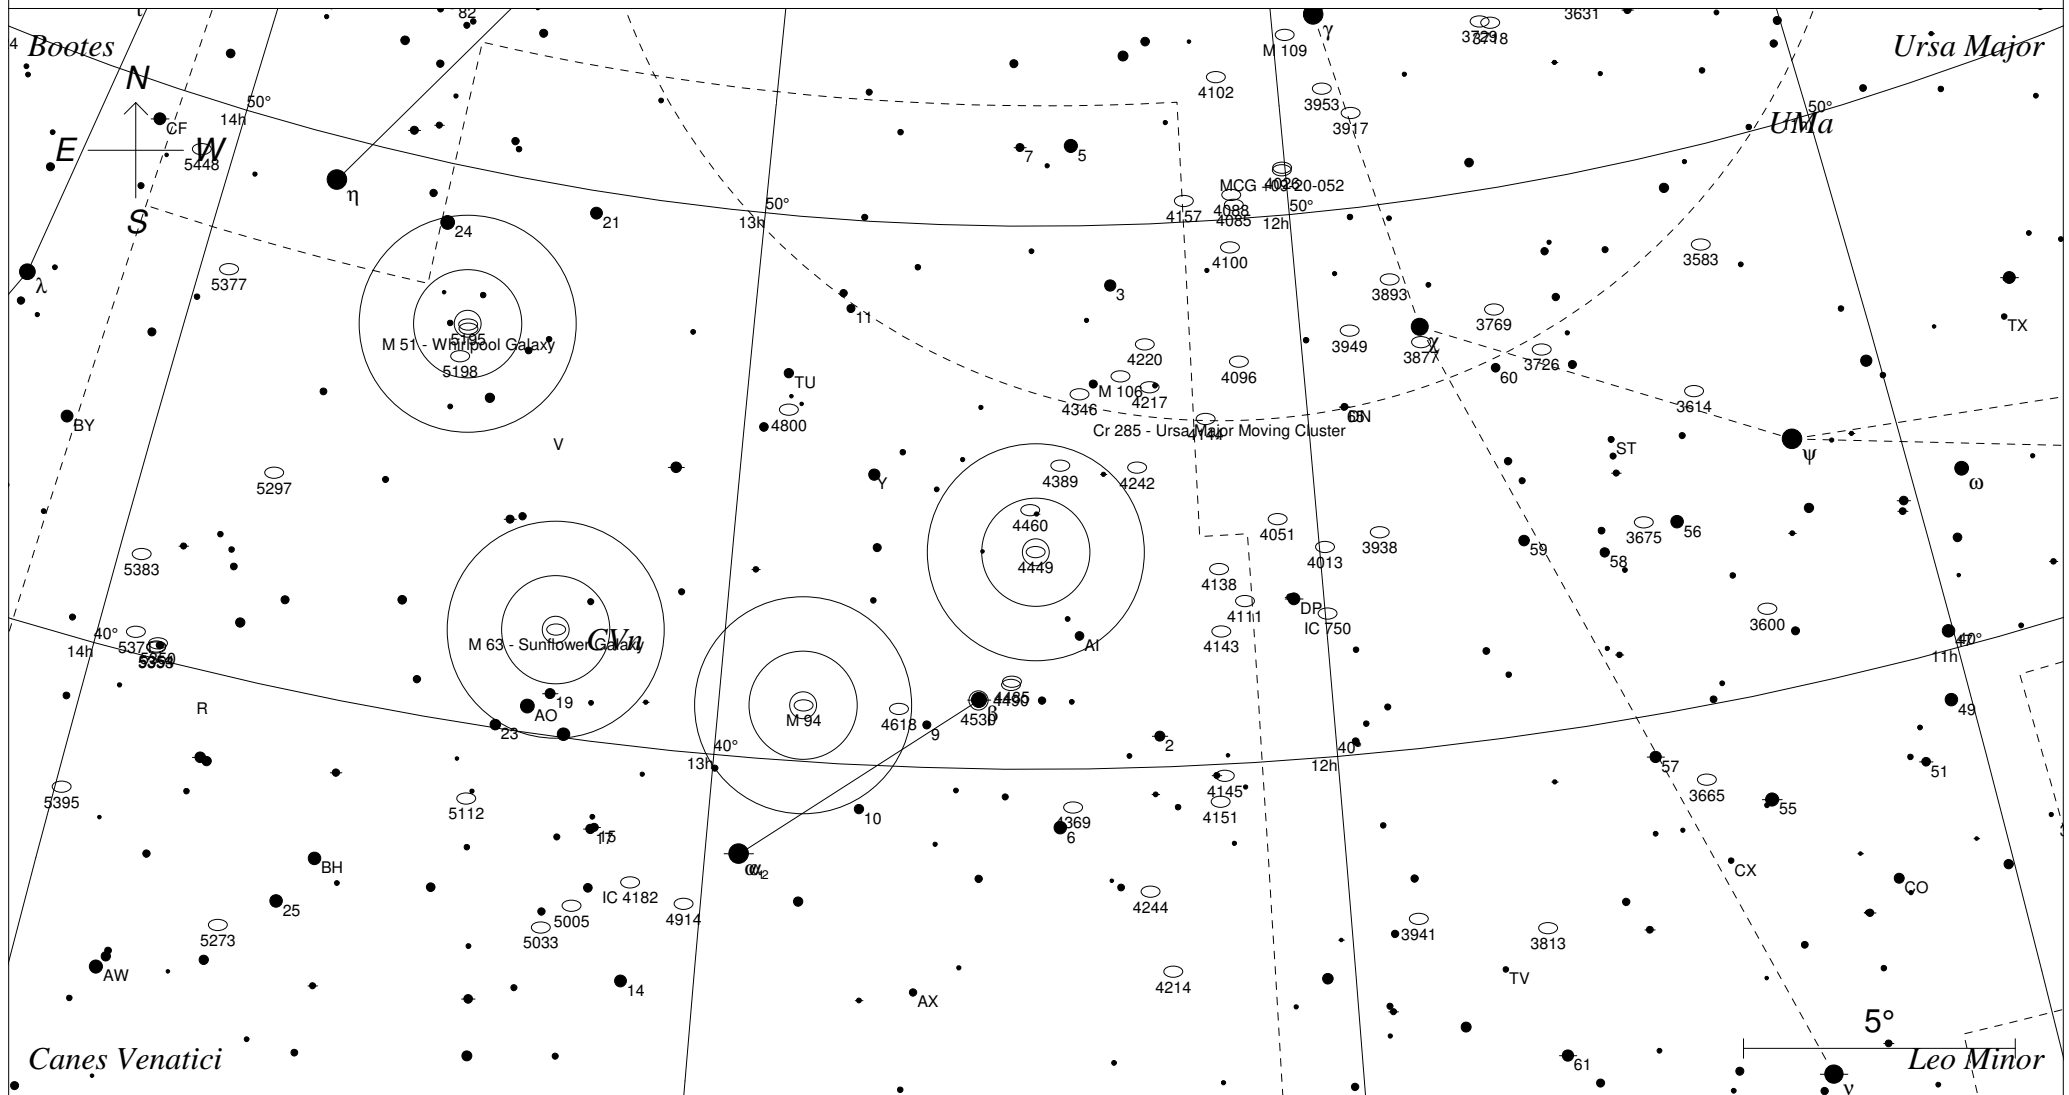

NGC 4449 in den Jagdhunden

STARS

- <3 · >7.5
- 4
- 5
- 6
- 7

SYMBOLS

- | | | |
|-----------------|--------------------|----------------|
| ● Multiple star | ☐ Dark nebula | △ Radio source |
| ○ Variable star | ⊕ Globular cluster | × X-ray source |
| ☄ Comet | ○ Open cluster | ○ Other object |
| ○ Galaxy | ⊙ Planetary nebula | |
| □ Bright nebula | ⊗ Quasar | |

Sterne bis 7.5 mag / DS-Objekte bis 12 mag
FOV: 20°

Telradkarte erstellt mit SkyMap Pro 10
Aufsuchkarte erstellt mit Guide 9

© 2017 Andreas Schnabel

○ Galaxie

3	●	7	●
4	●	8	●
5	●	9	●
6	●	10	●

12h28m11.3s J2000.0
 +44 05' 40" CVn
 Millennium Seite 611
 Uranometria Seite 37
 Uranometria 2000.0 Seite 75
 SkyAtlas 2000.0 Seite 7
 Aufsuchkarte von NGC 4449