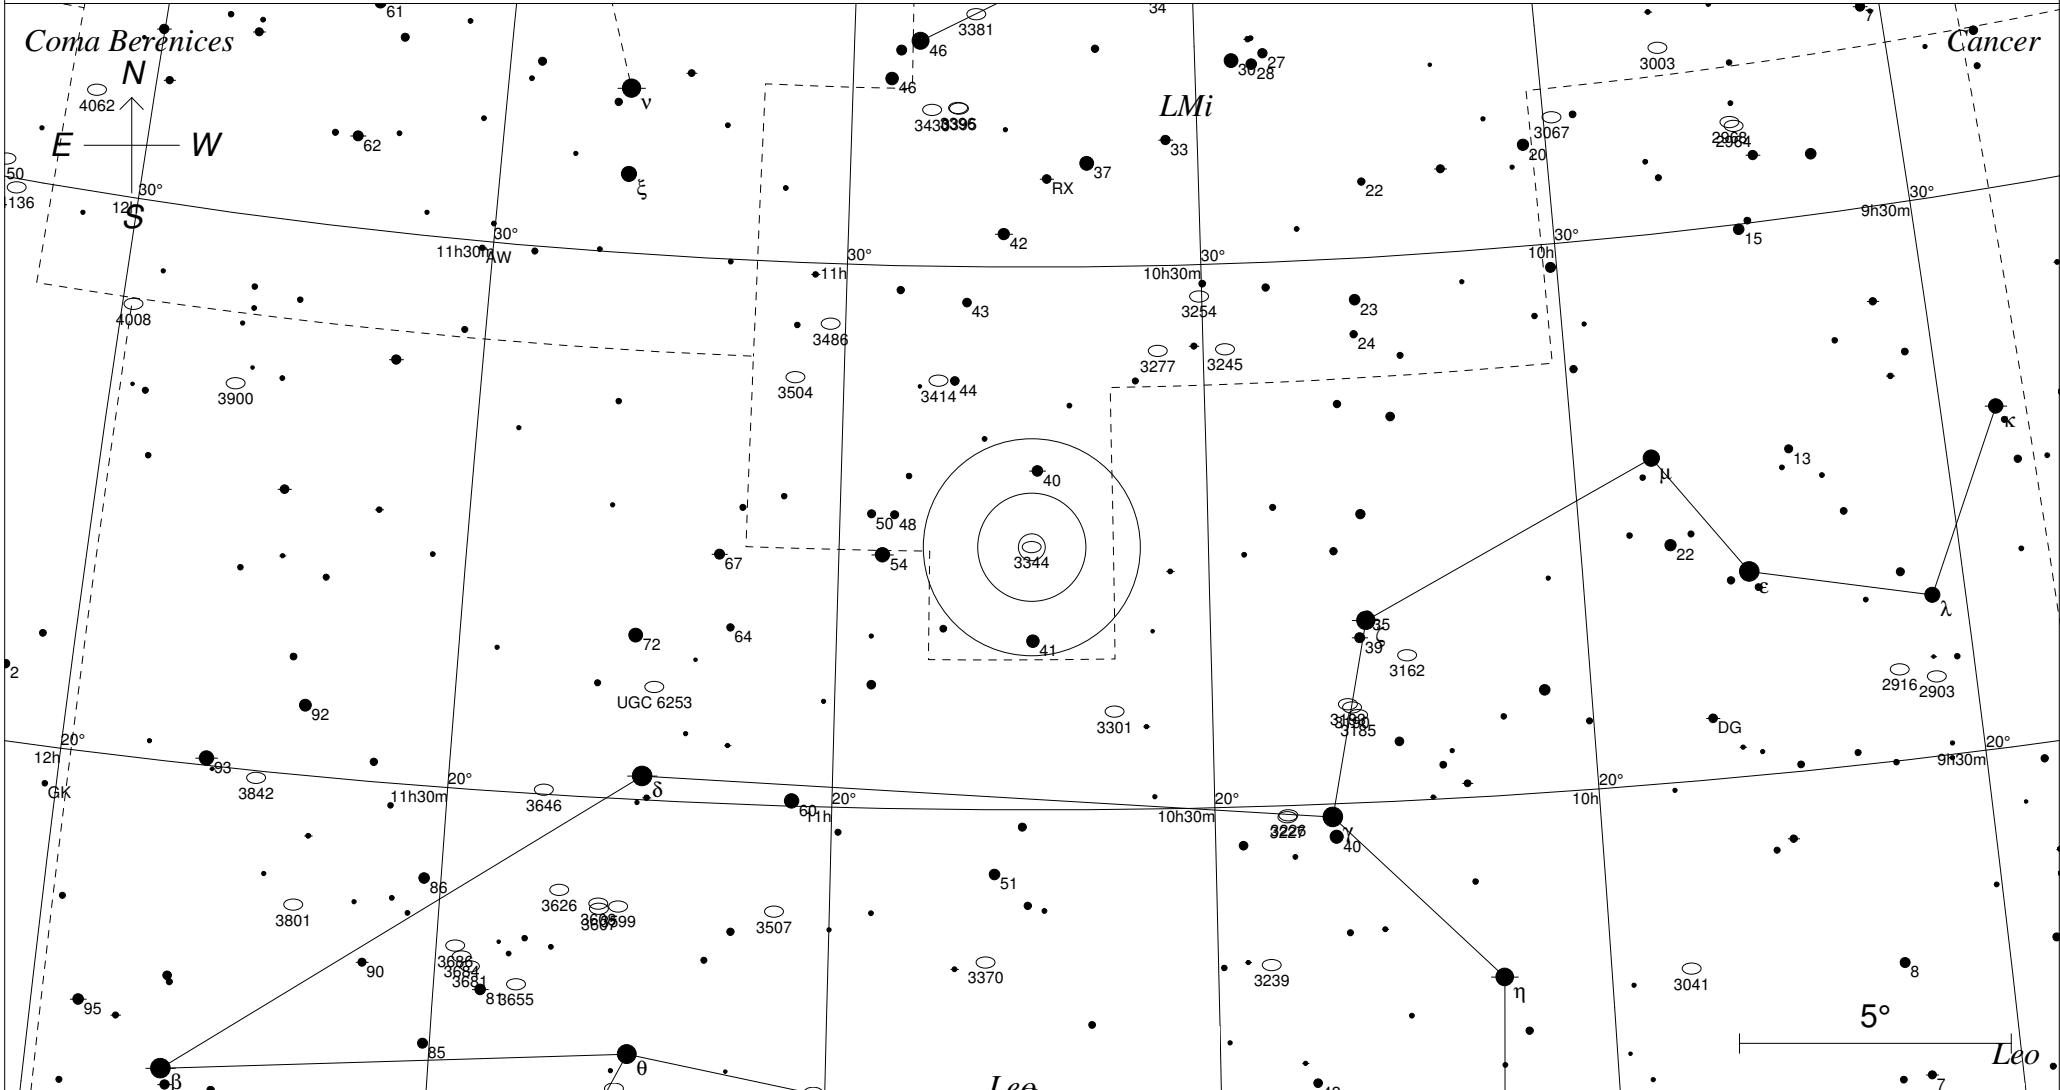

Messier NGC 3344 im Kleinen Löwen

STARS		SYMBOLS		
● <3	• >7.5	● Multiple star	◻ Dark nebula	△ Radio source
● 4		○ Variable star	⊕ Globular cluster	× X-ray source
● 5		☄ Comet	○ Open cluster	○ Other object
● 6		○ Galaxy	⊙ Planetary nebula	
● 7		◻ Bright nebula	⊗ Quasar	

Sterne bis 7.5 mag / DS-Objekte bis 12 mag
FOV: 20°

Telradkarte erstellt mit SkyMap Pro 10
Aufsuchkarte erstellt mit Guide 9

© 2015 Andreas Schnabel

NGC 3504

NGC 3414

44

NGC 3277

NGC 3245

○ Galaxie

3	●	7	●
4	●	8	●
5	●	9	●
6	●	10	●

10h43m30.9s J2000.0

+24 55' 20" LMi

Millennium Seite 682

Uranometria Seite 73

Uranometria 2000.0 Seite 145

SkyAtlas 2000.0 Seite 6