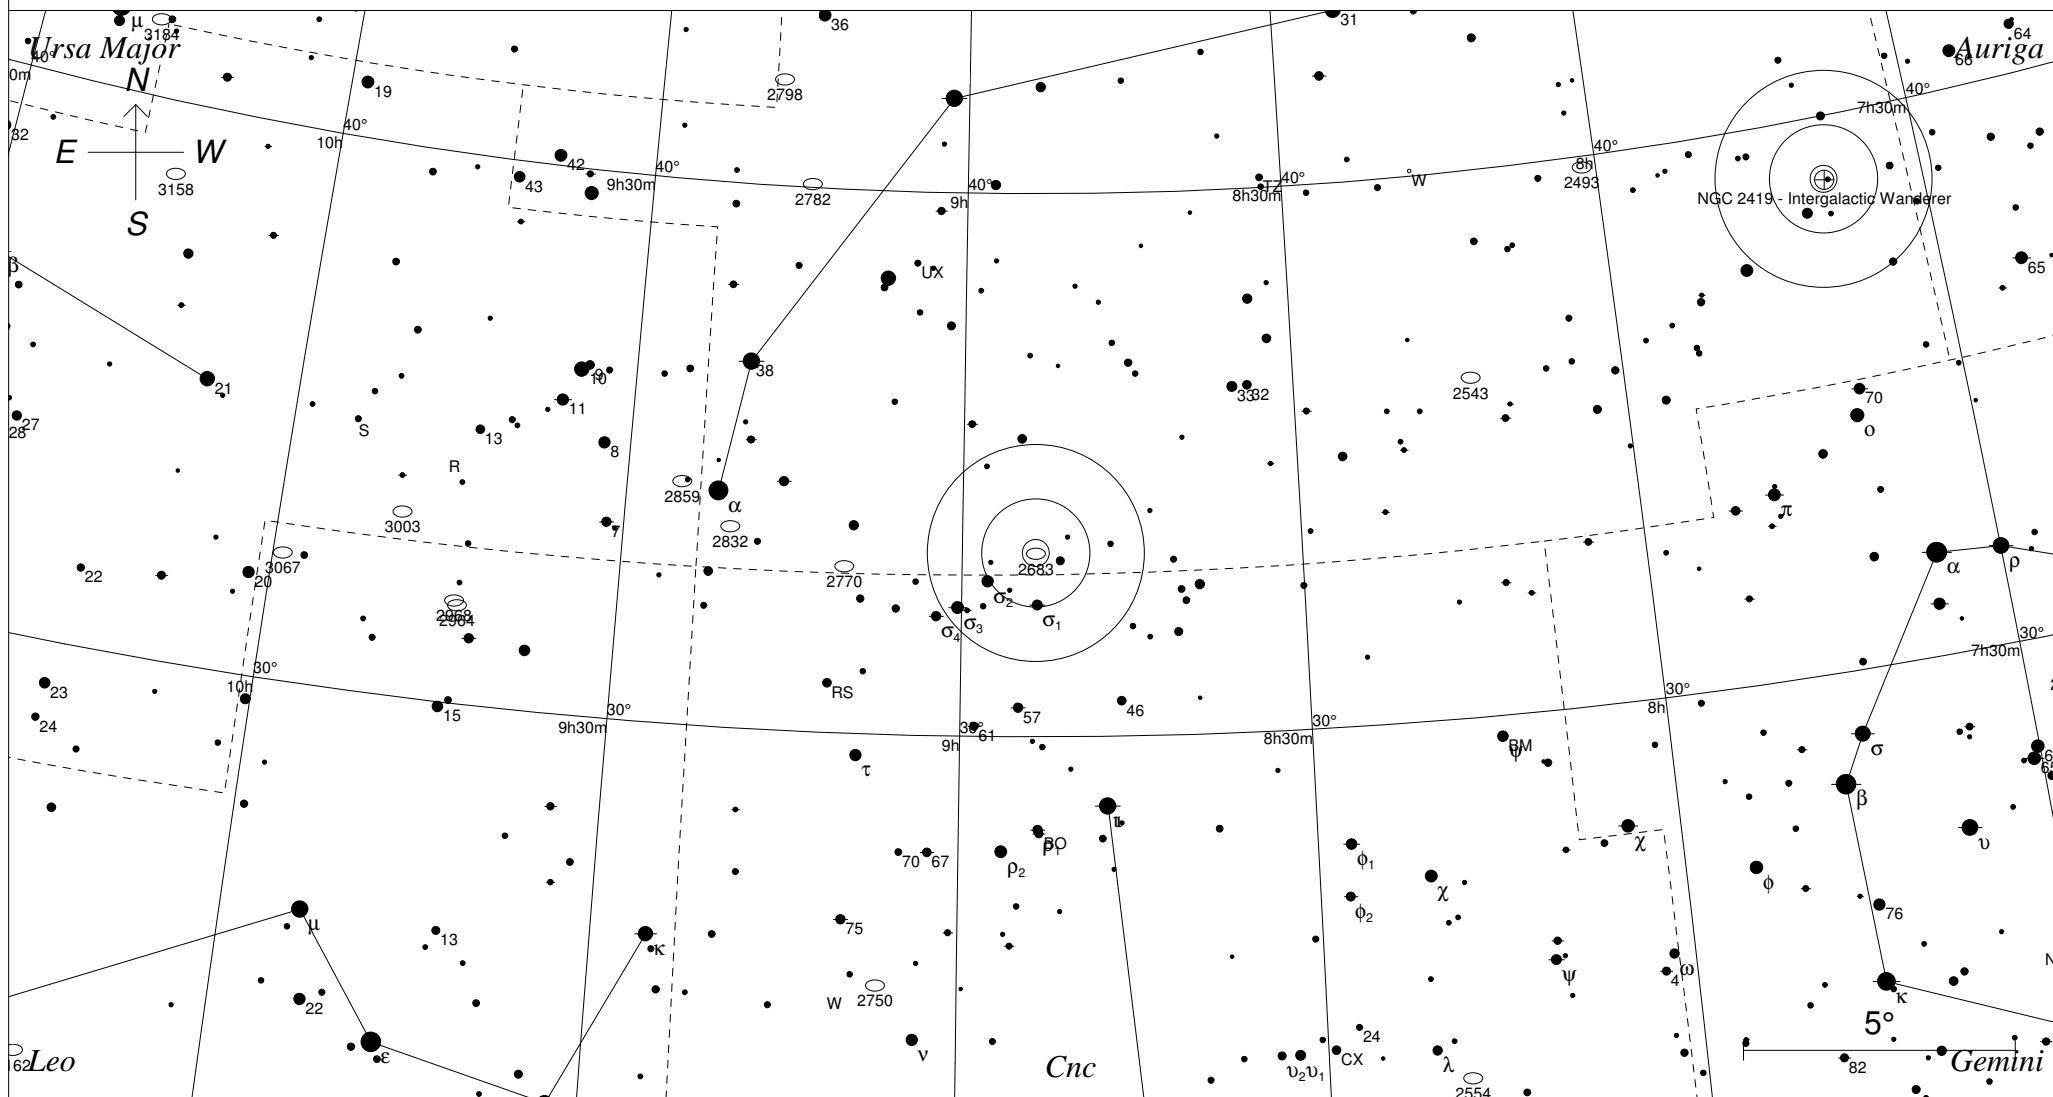

NGC 2683 im Luchs

STARS

- <3 · >7.5
- 4
- 5
- 6
- 7

SYMBOLS

- | | | |
|-----------------|--------------------|----------------|
| ● Multiple star | ☐ Dark nebula | △ Radio source |
| ○ Variable star | ⊕ Globular cluster | × X-ray source |
| ☄ Comet | ○ Open cluster | ○ Other object |
| ○ Galaxy | ⊙ Planetary nebula | |
| □ Bright nebula | ⊗ Quasar | |

Sterne bis 7.5 mag / DS-Objekte bis 12 mag
FOV: 20°

Telradkarte erstellt mit SkyMap Pro 10
Aufsuchkarte erstellt mit Guide 9

© 2013 Andreas Schnabel

| | | | |
|---|---|----|---|
| 3 | ● | 7 | ● |
| 4 | ● | 8 | ● |
| 5 | ● | 9 | ● |
| 6 | ● | 10 | ● |

N

O

08h52m41.3s J2000.0
 +33 25' 10" Lyn
 Millennium Seite 642
 Uranometria Seite 56
 SkyAtlas 2000.0 Seite 6
 Aufsuchkarte von NGC 2683