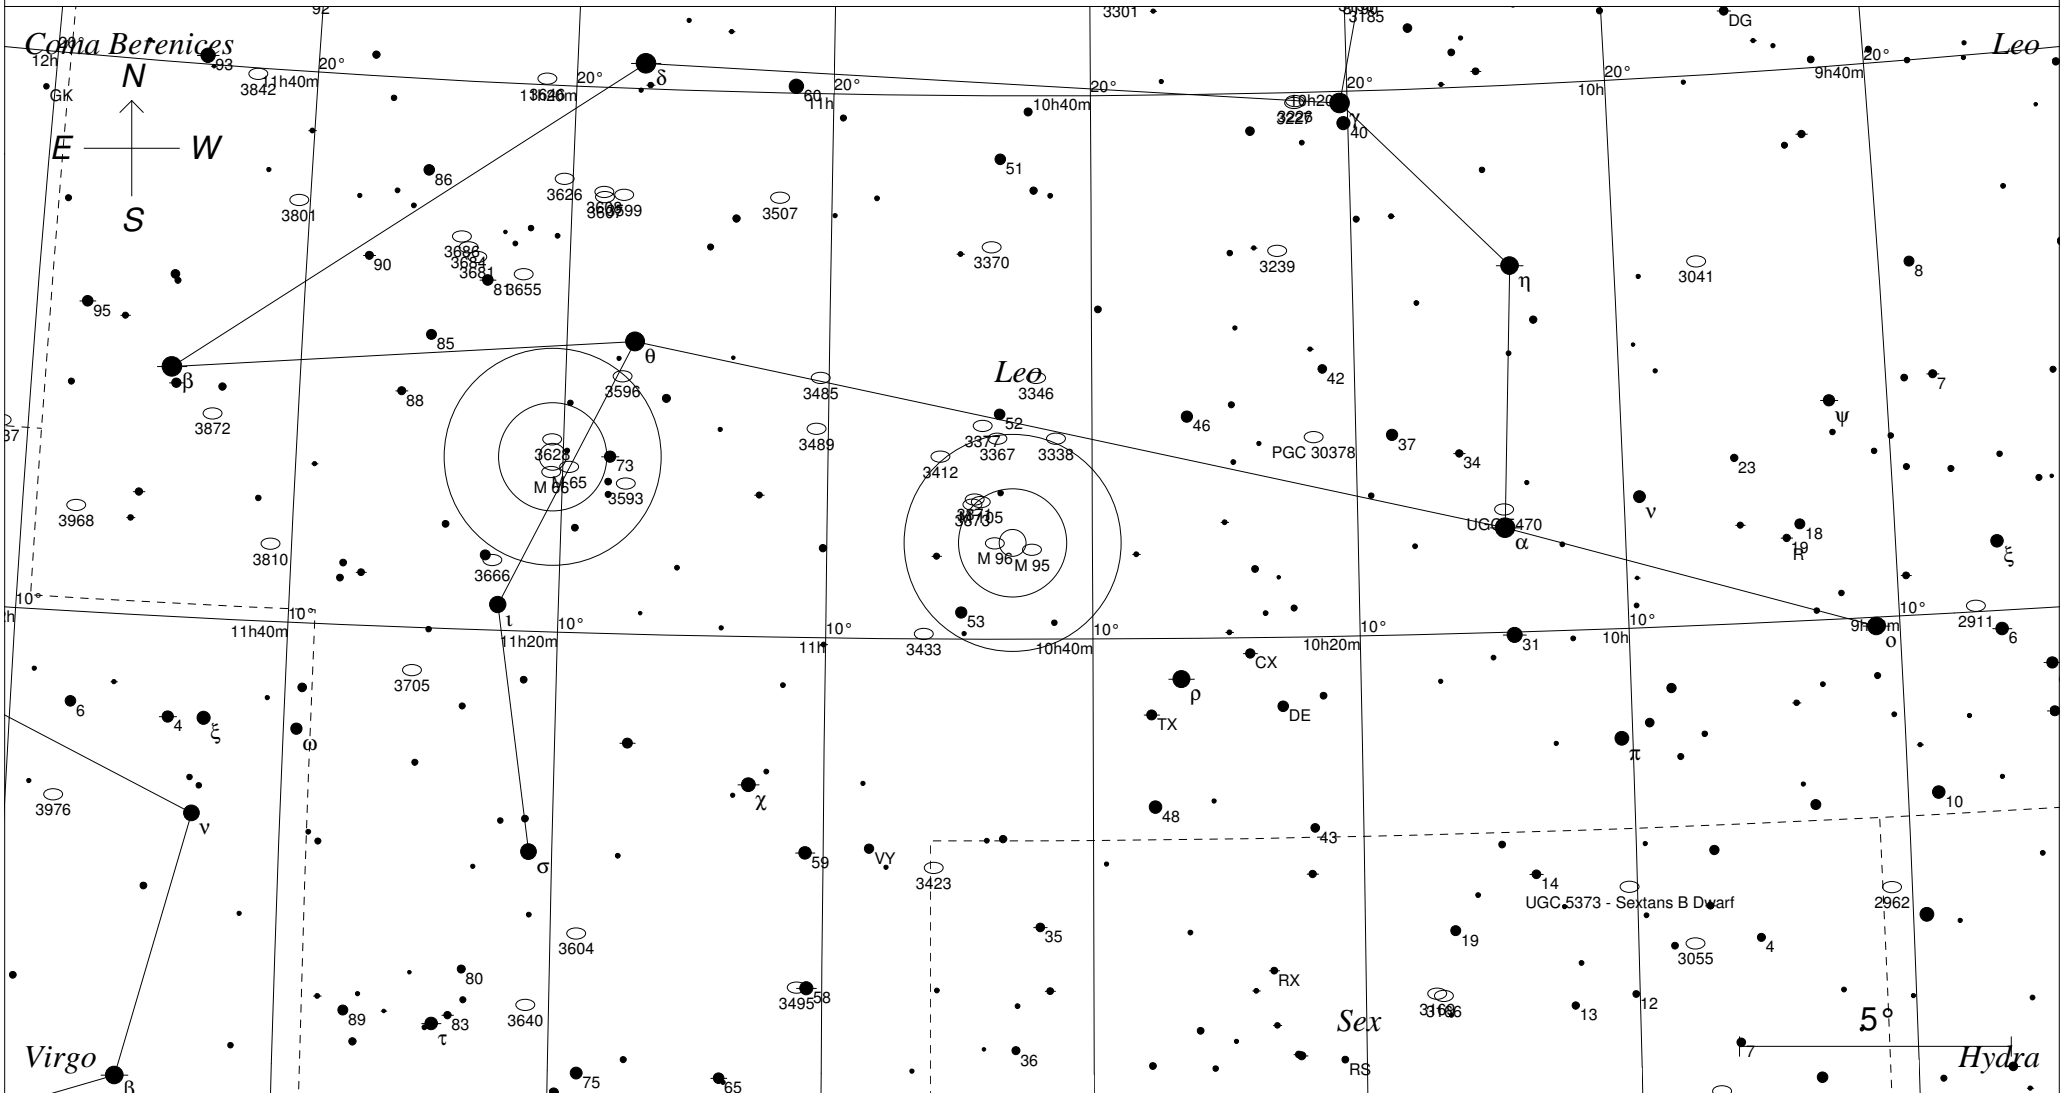

Messier 95 und Messier 96 im Löwen

STARS		SYMBOLS	
● <3	• >7.5	● Multiple star	☐ Dark nebula
● 4		○ Variable star	⊕ Globular cluster
● 5		☄ Comet	⊗ X-ray source
● 6		☉ Galaxy	○ Other object
● 7		□ Bright nebula	⊙ Planetary nebula
		⊙ Quasar	△ Radio source

Sterne bis 7.5 mag / DS-Objekte bis 12 mag
FOV: 20°

Telradkarte erstellt mit SkyMap 10
Aufsuchkarte erstellt mit Guide 8

© 2011 Andreas Schnabel

3	●	7	●
4	●	8	●
5	●	9	●
6	●	10	●

N

E

10h45m21.0s J2000.0
 +11 45' 39" Leo
 Millennium page 730
 New Uranometria page 92
 Old Uranometria page 190
 Sky Atlas 2000 Page 13
 Aufsuchkarte von M95 und M96 im L